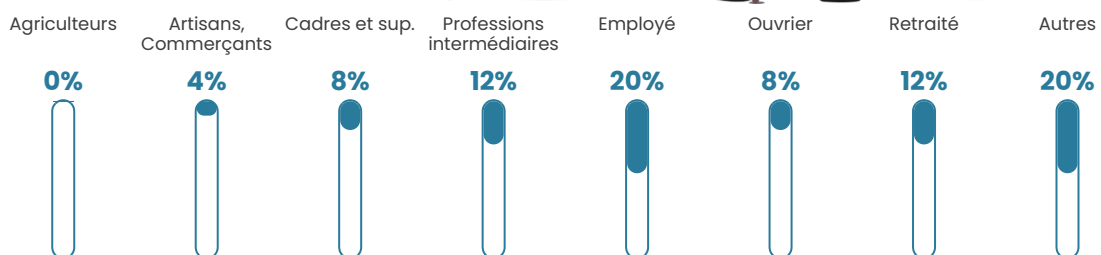

43 ans

Pop active

49.6%

Taux chômage

0%

Pop densité

22 h/km²

Revenu moyen

28 100 €/an

Evolution du nombre d'habitants

Sources : Institut national de la statistique et des études économiques (insee) selon Les dernières parutions officielles de 2024 portant sur les années 2020, 2021 et 2022.

Tranche d'âge

Activité professionnelle

Niveau de diplôme

Composition des ménages

Profils électoraux

Premier tour

	Marine LE PEN	38.10 %
	Éric ZEMMOUR	14.29 %
	Jean-Luc MÉLENCHON	14.29 %
	Emmanuel MACRON	10.71 %
	Valérie PÉCRESSE	9.52 %
	Yannick JADOT	7.14 %
	Jean LASSALLE	3.57 %
	Fabien ROUSSEL	1.19 %
	Anne HIDALGO	1.19 %
	Nathalie ARTHAUD	0.00 %
	Philippe POUTOU	0.00 %
	Nicolas DUPONT-AIGNAN	0.00 %