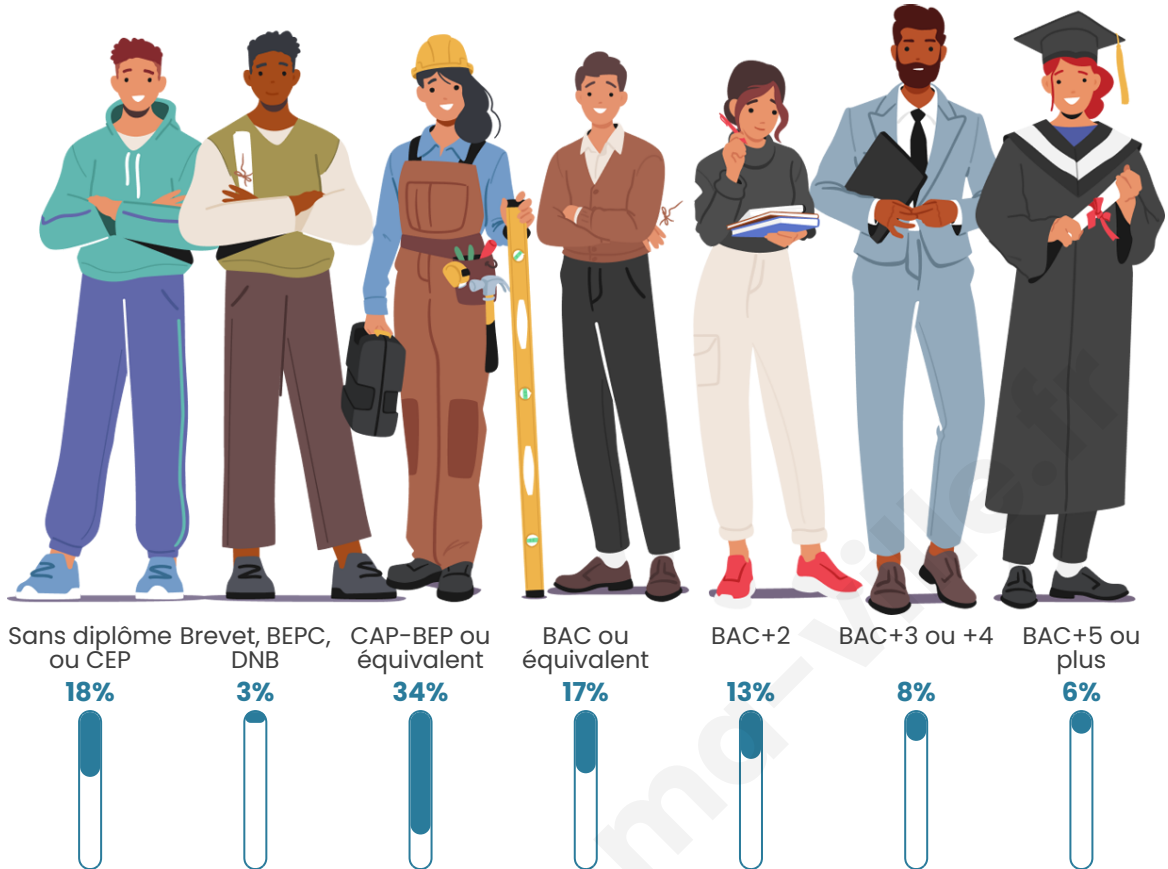

43 ans

Pop active

49.6%

Taux chômage

0%

Pop densité

22 h/km²

Revenu moyen

Tranche d'âge

Activité professionnelle

Niveau de diplôme

Composition des ménages

Profils électoraux

Premier tour

	Marine LE PEN	38.10 %
	Éric ZEMMOUR	14.29 %
	Jean-Luc MÉLENCHON	14.29 %
	Emmanuel MACRON	10.71 %
	Valérie PÉCRESSE	9.52 %
	Yannick JADOT	7.14 %
	Jean LASSALLE	3.57 %
	Fabien ROUSSEL	1.19 %
	Anne HIDALGO	1.19 %
	Nathalie ARTHAUD	0.00 %
	Philippe POUTOU	0.00 %
	Nicolas DUPONT-AIGNAN	0.00 %