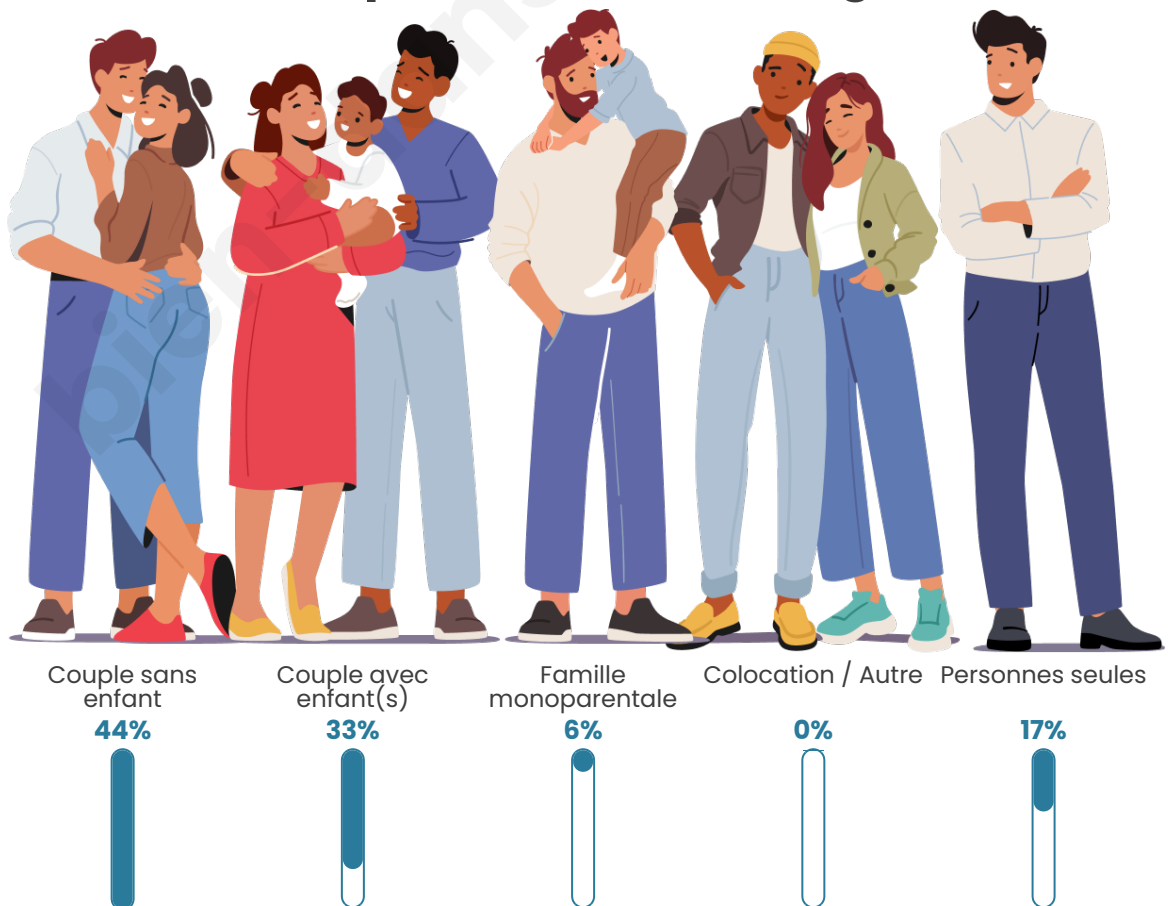

Tranche d'âge

Activité professionnelle

Niveau de diplôme

Composition des ménages

Profils électoraux

Premier tour

	Marine LE PEN	38.10 %
	Éric ZEMMOUR	14.29 %
	Jean-Luc MÉLENCHON	14.29 %
	Emmanuel MACRON	10.71 %
	Valérie PÉCRESSE	9.52 %
	Yannick JADOT	7.14 %
	Jean LASSALLE	3.57 %
	Fabien ROUSSEL	1.19 %
	Anne HIDALGO	1.19 %
	Nathalie ARTHAUD	0.00 %
	Philippe POUTOU	0.00 %
	Nicolas DUPONT-AIGNAN	0.00 %