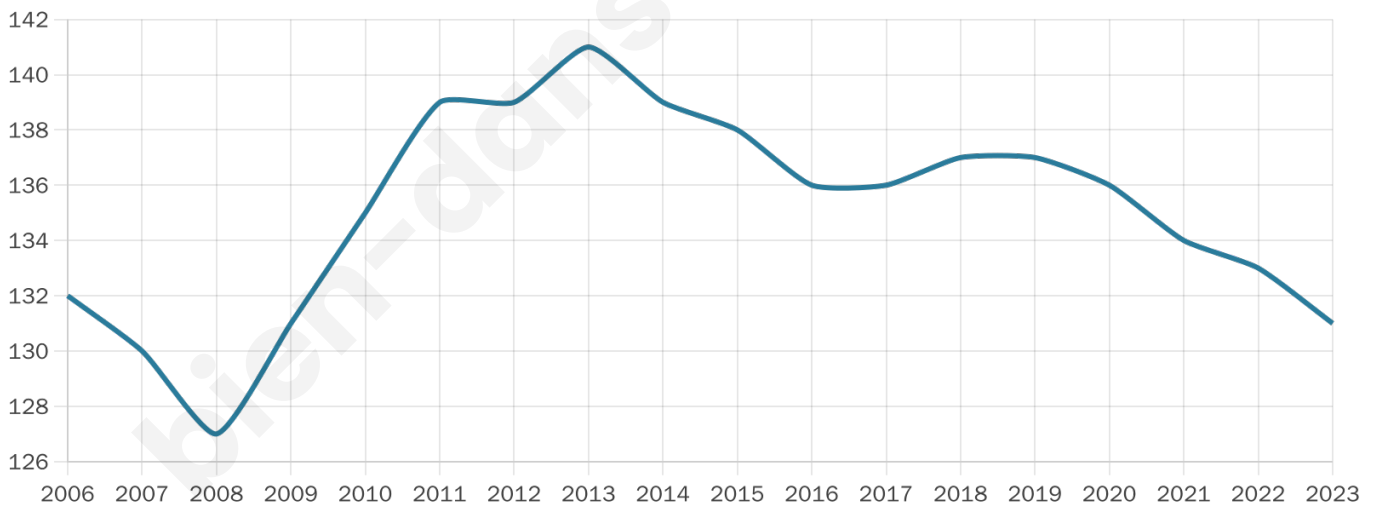

Version web

Ville de Belleau

Présenté par

BIEN dans
ma **VILLE** 

Sommaire

Situation géographique	3
Statistiques sur la population	4
Evolution du nombre d'habitants	4
Tranche d'âge	5
0-14 ans	5
15-29 ans	5
30-44 ans	5
45-59 ans	5
60-74 ans	5
75-89 ans	5
90 ans et +	5
Activité professionnelle	5
Agriculteurs	5
Artisans, Commerçants	5
Cadres et sup.	5
Professions intermédiaires	5
Employé	5
Ouvrier	5
Retraité	5
Autres	5
Niveau de diplôme	6
Sans diplôme ou CEP	6
Brevet, BEPC, DNB	6
CAP-BEP ou équivalent	6
BAC ou équivalent	6
BAC+2	6
BAC+3 ou +4	6
BAC+5 ou plus	6
Composition des ménages	6
Couple sans enfant	6
Couple avec enfant(s)	6
Famille monoparentale	6
Colocation / Autre	6
Personnes seules	6
Profils électoraux	7
Premier tour	7
Sécurité	8
Evolution du nombre d'infractions	8
Pour comparer	9
Services à la population	10
Commerce	10
Éducation	10
Villes autour de Belleau	12

43 ans

Pop active

49.6%

Taux chômage

0%

Pop densité

22 h/km²

Revenu moyen

28 100 €/an

Evolution du nombre d'habitants

Sources : Institut national de la statistique et des études économiques (insee) selon Les dernières parutions officielles de 2024 portant sur les années 2020, 2021 et 2022.