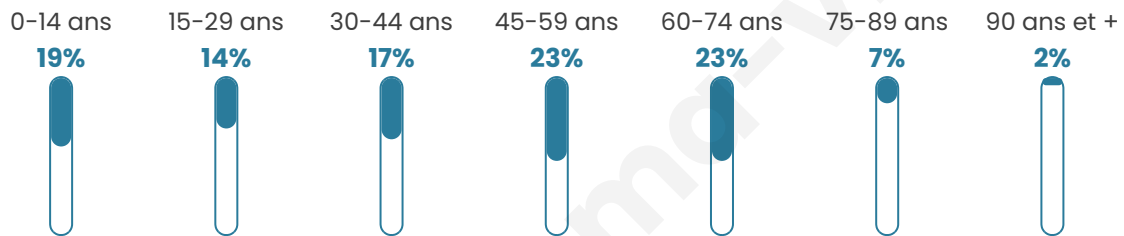

Version web

Ville de Belleau

Présenté par

BIEN dans
ma **VILLE** 

Sommaire

Situation géographique	3
Statistiques sur la population	4
Evolution du nombre d'habitants	4
Tranche d'âge	5
0-14 ans	5
15-29 ans	5
30-44 ans	5
45-59 ans	5
60-74 ans	5
75-89 ans	5
90 ans et +	5
Activité professionnelle	5
Agriculteurs	5
Artisans, Commerçants	5
Cadres et sup.	5
Professions intermédiaires	5
Employé	5
Ouvrier	5
Retraité	5
Autres	5
Niveau de diplôme	6
Sans diplôme ou CEP	6
Brevet, BEPC, DNB	6
CAP-BEP ou équivalent	6
BAC ou équivalent	6
BAC+2	6
BAC+3 ou +4	6
BAC+5 ou plus	6
Composition des ménages	6
Couple sans enfant	6
Couple avec enfant(s)	6
Famille monoparentale	6
Colocation / Autre	6
Personnes seules	6
Profils électoraux	7
Premier tour	7
Sécurité	8
Evolution du nombre d'infractions	8
Pour comparer	9
Services à la population	10
Commerce	10
Éducation	10
Villes autour de Belleau	12

Situation géographique

i Informations clés

- **Région** : Hauts-de-France
- **Département** : Aisne
- **Code postal** : 02400
- **Superficie** : 6 km²

Statistiques sur la population

Nombre d'habitants

131

Age moyen

43 ans

Pop active

49.6%

Taux chômage

0%

Pop densité

22 h/km²

Revenu moyen

Tranche d'âge

Activité professionnelle

Niveau de diplôme

Composition des ménages

Profils électoraux

Premier tour

	Marine LE PEN	38.10 %
	Éric ZEMMOUR	14.29 %
	Jean-Luc MÉLENCHON	14.29 %
	Emmanuel MACRON	10.71 %
	Valérie PÉCRESSE	9.52 %
	Yannick JADOT	7.14 %
	Jean LASSALLE	3.57 %
	Fabien ROUSSEL	1.19 %
	Anne HIDALGO	1.19 %
	Nathalie ARTHAUD	0.00 %
	Philippe POUTOU	0.00 %
	Nicolas DUPONT-AIGNAN	0.00 %