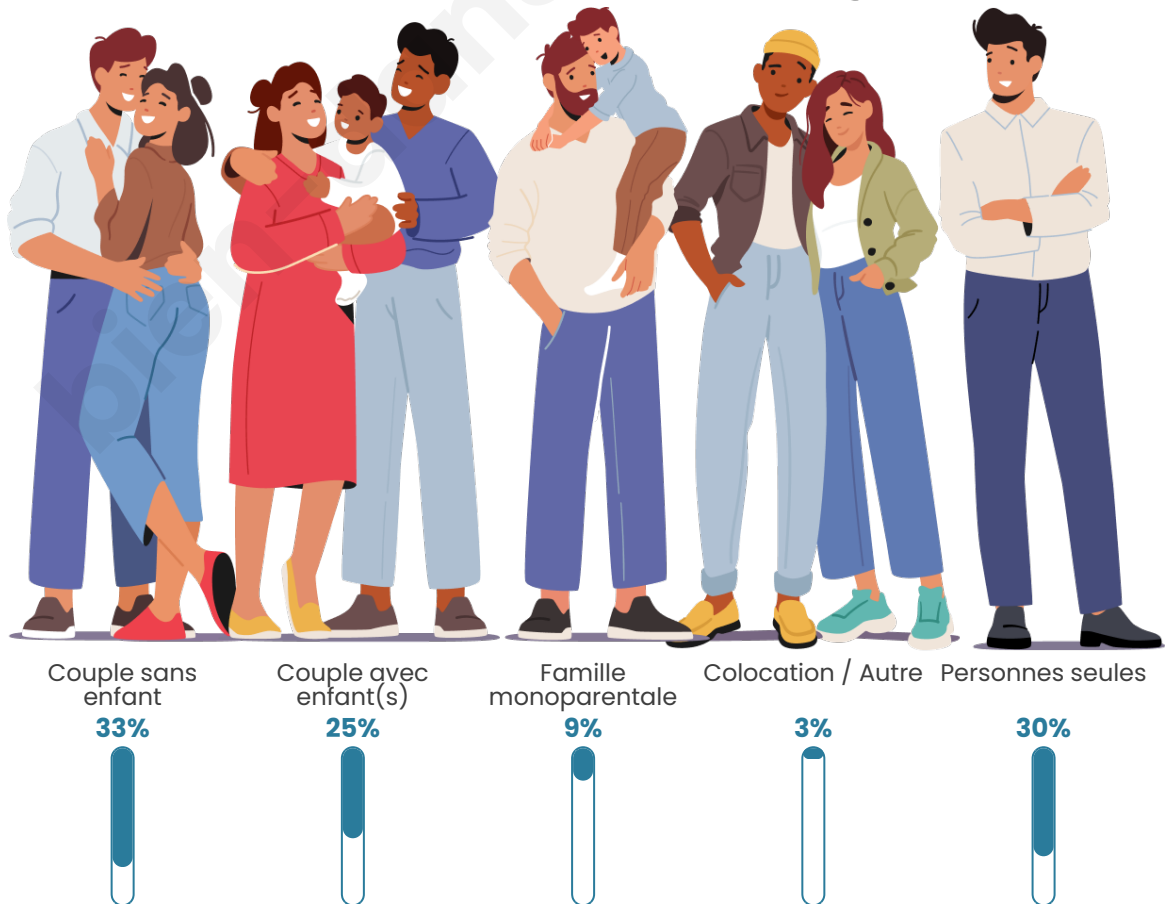

Nombre d'habitants

1 024

Age moyen

47 ans

Pop active

42.7%

Taux chômage

7.7%

Tranche d'âge

Activité professionnelle

Niveau de diplôme

Composition des ménages

Profils électoraux

Premier tour

	Emmanuel MACRON	25.98 %
	Marine LE PEN	24.18 %
	Jean-Luc MÉLENCHON	23.20 %
	Fabien ROUSSEL	5.56 %
	Éric ZEMMOUR	4.74 %
	Yannick JADOT	4.08 %
	Jean LASSALLE	3.92 %
	Valérie PÉCRESSE	2.29 %
	Philippe POUTOU	1.96 %
	Anne HIDALGO	1.80 %
	Nicolas DUPONT- AIGNAN	1.47 %
	Nathalie ARTHAUD	0.82 %