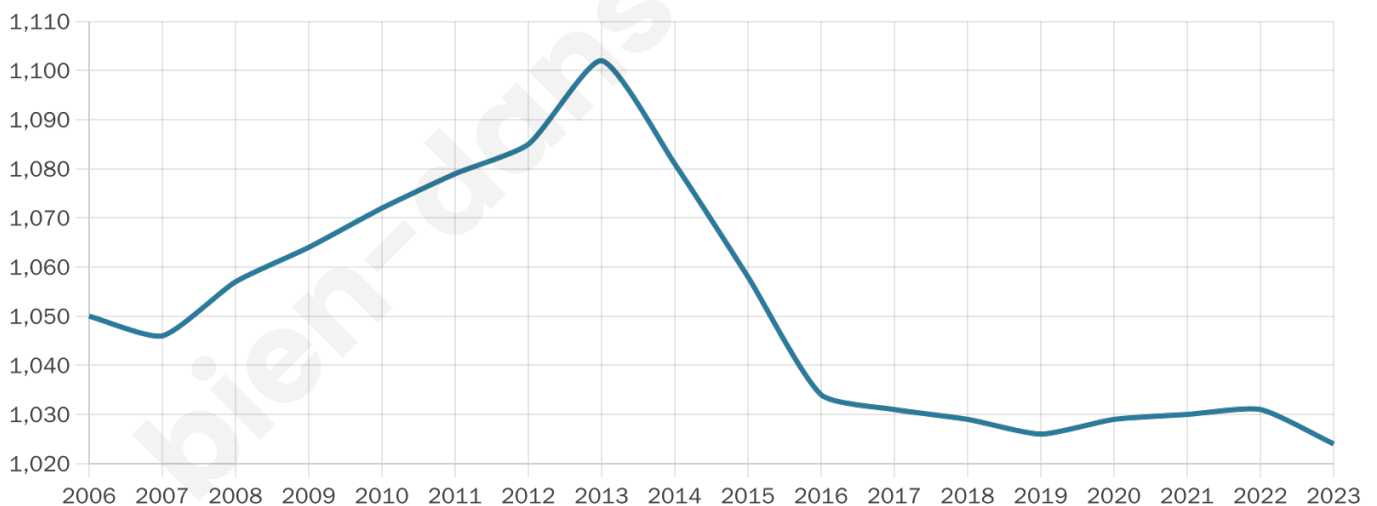

Nombre d'habitants

1 024

Age moyen

47 ans

Pop active

42.7%

Taux chômage

7.7%

Pop densité

73 h/km²

Revenu moyen

20 200 €/an

Evolution du nombre d'habitants

Sources : Institut national de la statistique et des études économiques (insee) selon Les dernières parutions officielles de 2024 portant sur les années 2020, 2021 et 2022.

Tranche d'âge

Activité professionnelle

Niveau de diplôme

Composition des ménages

Profils électoraux

Premier tour

	Emmanuel MACRON	25.98 %
	Marine LE PEN	24.18 %
	Jean-Luc MÉLENCHON	23.20 %
	Fabien ROUSSEL	5.56 %
	Éric ZEMMOUR	4.74 %
	Yannick JADOT	4.08 %
	Jean LASSALLE	3.92 %
	Valérie PÉCRESSE	2.29 %
	Philippe POUTOU	1.96 %
	Anne HIDALGO	1.80 %
	Nicolas DUPONT- AIGNAN	1.47 %
	Nathalie ARTHAUD	0.82 %