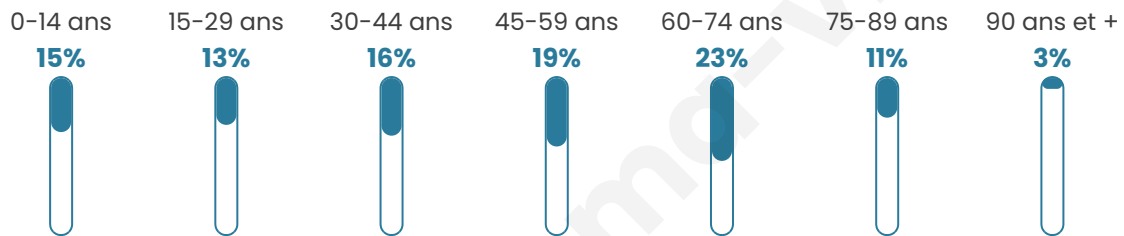

Nombre d'habitants

1 024

Age moyen

47 ans

Pop active

42.7%

Taux chômage

7.7%

Pop densité

73 h/km²

Revenu moyen

20 200 €/an

Evolution du nombre d'habitants

Sources : Institut national de la statistique et des études économiques (insee) selon Les dernières parutions officielles de 2024 portant sur les années 2020, 2021 et 2022.

Tranche d'âge

Activité professionnelle

Niveau de diplôme

Composition des ménages

Profils électoraux

Premier tour

	Emmanuel MACRON	25.98 %
	Marine LE PEN	24.18 %
	Jean-Luc MÉLENCHON	23.20 %
	Fabien ROUSSEL	5.56 %
	Éric ZEMMOUR	4.74 %
	Yannick JADOT	4.08 %
	Jean LASSALLE	3.92 %
	Valérie PÉCRESSE	2.29 %
	Philippe POUTOU	1.96 %
	Anne HIDALGO	1.80 %
	Nicolas DUPONT- AIGNAN	1.47 %
	Nathalie ARTHAUD	0.82 %