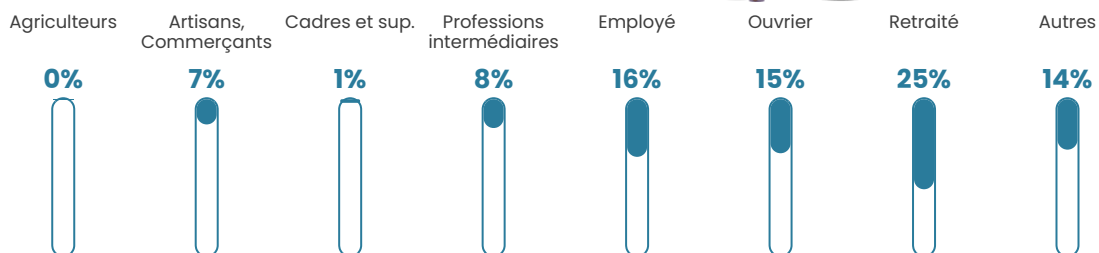

Pop densité

73 h/km²

Revenu moyen

20 200 €/an

Evolution du nombre d'habitants

Sources : Institut national de la statistique et des études économiques (insee) selon Les dernières parutions officielles de 2024 portant sur les années 2020, 2021 et 2022.

Tranche d'âge

Activité professionnelle

Niveau de diplôme

Composition des ménages

Profils électoraux

Premier tour

	Emmanuel MACRON	25.98 %
	Marine LE PEN	24.18 %
	Jean-Luc MÉLENCHON	23.20 %
	Fabien ROUSSEL	5.56 %
	Éric ZEMMOUR	4.74 %
	Yannick JADOT	4.08 %
	Jean LASSALLE	3.92 %
	Valérie PÉCRESSE	2.29 %
	Philippe POUTOU	1.96 %
	Anne HIDALGO	1.80 %
	Nicolas DUPONT- AIGNAN	1.47 %
	Nathalie ARTHAUD	0.82 %