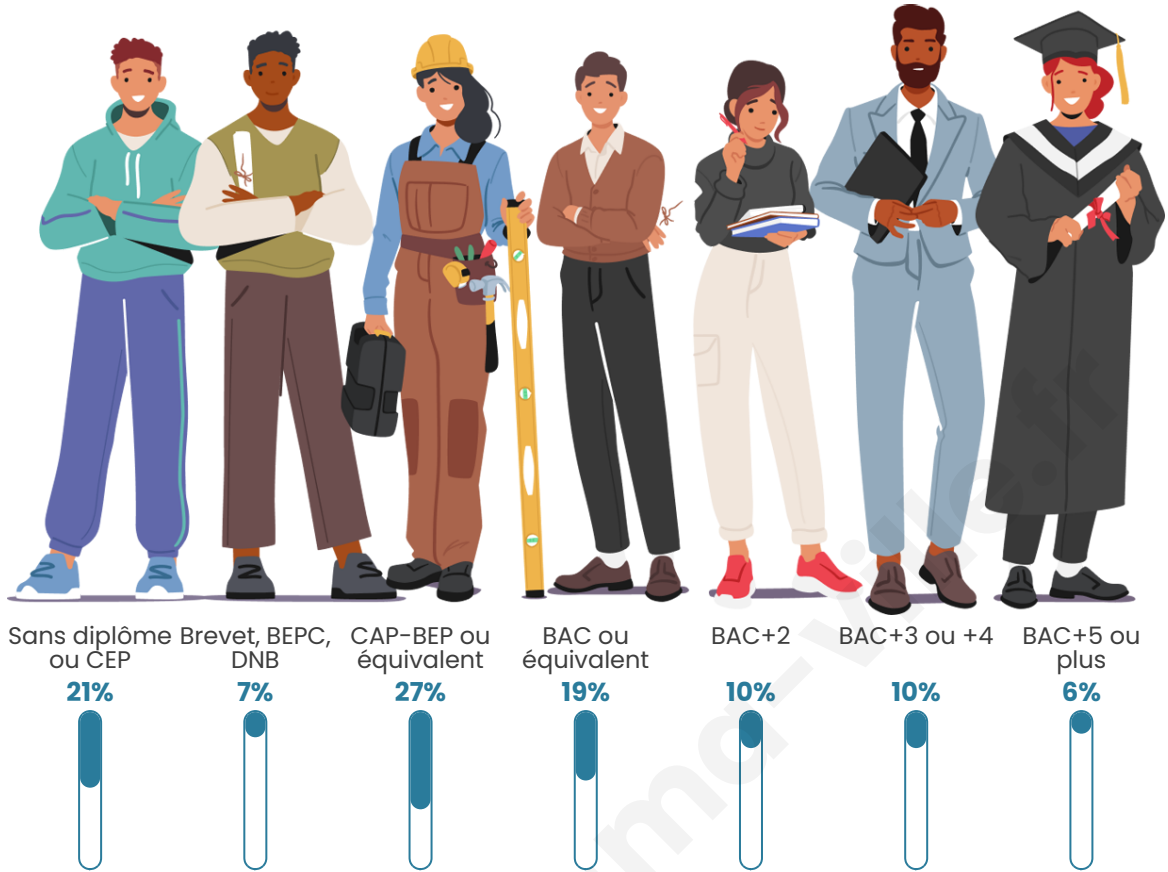

Nombre d'habitants

1 024

Age moyen

47 ans

Pop active

42.7%

Taux chômage

7.7%

Pop densité

73 h/km²

Revenu moyen

20 200 €/an

Evolution du nombre d'habitants

Sources : Institut national de la statistique et des études économiques (insee) selon Les dernières parutions officielles de 2024 portant sur les années 2020, 2021 et 2022.

Tranche d'âge

Activité professionnelle

Niveau de diplôme

Composition des ménages

Profils électoraux

Premier tour

	Emmanuel MACRON	25.98 %
	Marine LE PEN	24.18 %
	Jean-Luc MÉLENCHON	23.20 %
	Fabien ROUSSEL	5.56 %
	Éric ZEMMOUR	4.74 %
	Yannick JADOT	4.08 %
	Jean LASSALLE	3.92 %
	Valérie PÉCRESSE	2.29 %
	Philippe POUTOU	1.96 %
	Anne HIDALGO	1.80 %
	Nicolas DUPONT- AIGNAN	1.47 %
	Nathalie ARTHAUD	0.82 %