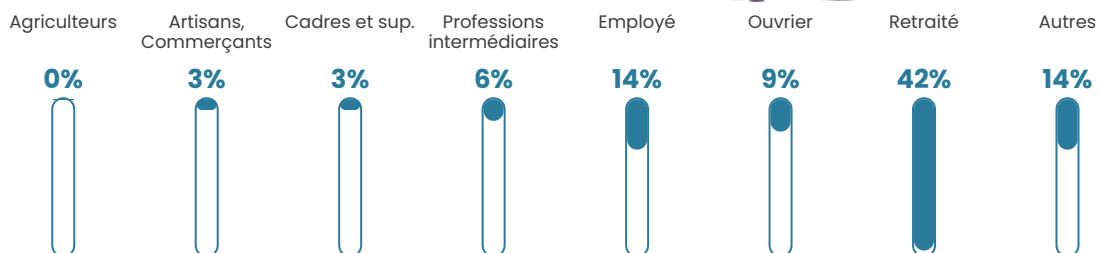

147 h/km²

Revenu moyen

19 850 €/an

Evolution du nombre d'habitants

Sources : Institut national de la statistique et des études économiques (insee) selon Les dernières parutions officielles de 2024 portant sur les années 2020, 2021 et 2022.

Tranche d'âge

Activité professionnelle

Niveau de diplôme

Composition des ménages

Profils électoraux

Premier tour

	Emmanuel MACRON	26.42 %
	Marine LE PEN	24.91 %
	Jean-Luc MÉLENCHON	18.11 %
	Jean LASSALLE	5.55 %
	Éric ZEMMOUR	5.44 %
	Valérie PÉCRESSÉ	5.44 %
	Fabien ROUSSEL	4.53 %
	Yannick JADOT	2.91 %
	Anne HIDALGO	2.43 %
	Nicolas DUPONT-AIGNAN	1.83 %
	Nathalie ARTHAUD	1.24 %
	Philippe POUTOU	1.19 %