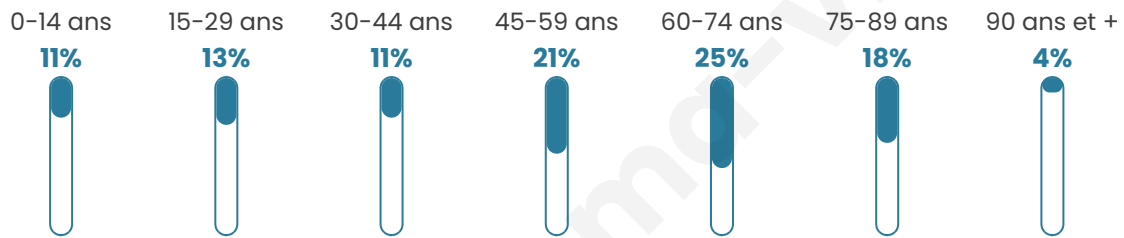

3 537

Age moyen

52 ans

Pop active

34.6%

Taux chômage

9.4%

Pop densité

147 h/km²

Revenu moyen

19 850 €/an

Evolution du nombre d'habitants

Sources : Institut national de la statistique et des études économiques (insee) selon Les dernières parutions officielles de 2024 portant sur les années 2020, 2021 et 2022.

Tranche d'âge

Activité professionnelle

Niveau de diplôme

Composition des ménages

Profils électoraux

Premier tour

	Emmanuel MACRON	26.42 %
	Marine LE PEN	24.91 %
	Jean-Luc MÉLENCHON	18.11 %
	Jean LASSALLE	5.55 %
	Éric ZEMMOUR	5.44 %
	Valérie PÉCRESSÉ	5.44 %
	Fabien ROUSSEL	4.53 %
	Yannick JADOT	2.91 %
	Anne HIDALGO	2.43 %
	Nicolas DUPONT-AIGNAN	1.83 %
	Nathalie ARTHAUD	1.24 %
	Philippe POUTOU	1.19 %