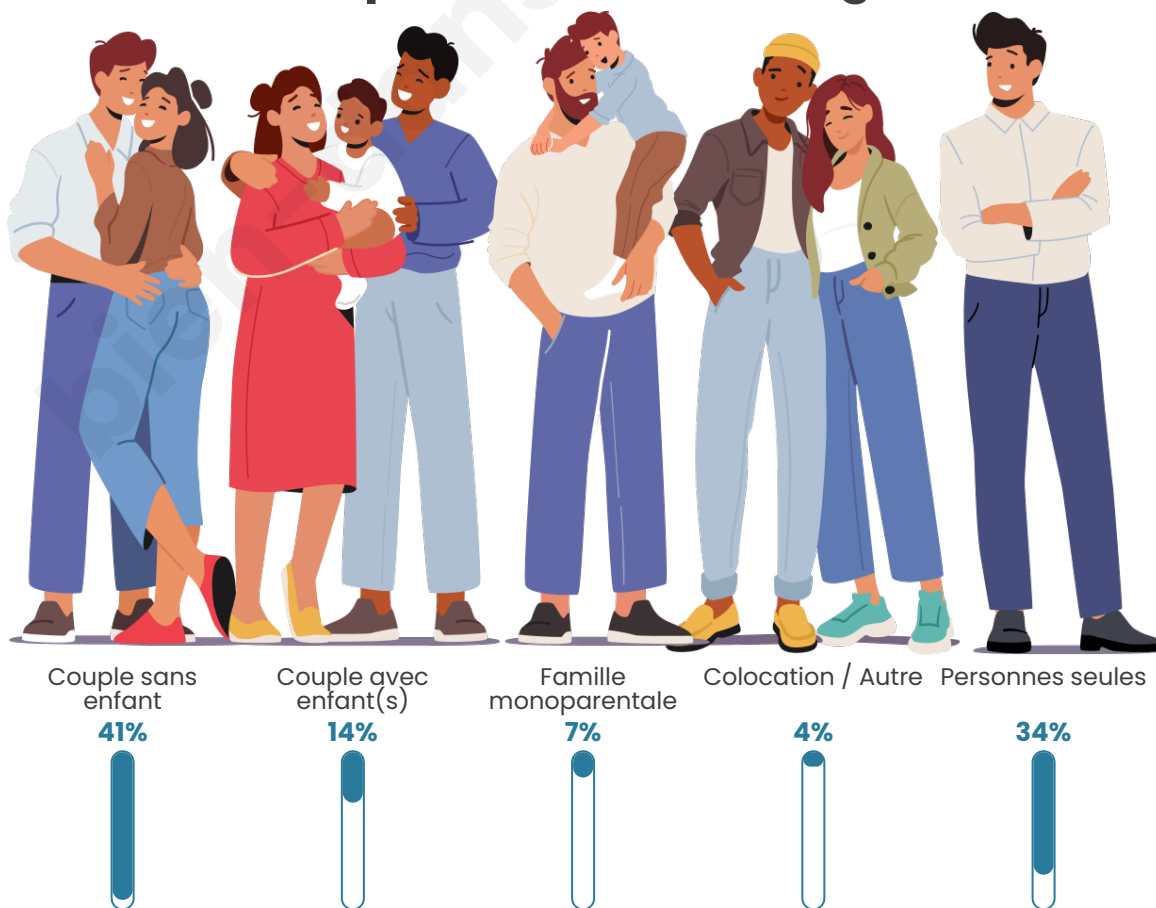

Tranche d'âge

Activité professionnelle

Niveau de diplôme

Composition des ménages

Profils électoraux

Premier tour

	Emmanuel MACRON	26.42 %
	Marine LE PEN	24.91 %
	Jean-Luc MÉLENCHON	18.11 %
	Jean LASSALLE	5.55 %
	Éric ZEMMOUR	5.44 %
	Valérie PÉCRESSÉ	5.44 %
	Fabien ROUSSEL	4.53 %
	Yannick JADOT	2.91 %
	Anne HIDALGO	2.43 %
	Nicolas DUPONT-AIGNAN	1.83 %
	Nathalie ARTHAUD	1.24 %
	Philippe POUTOU	1.19 %