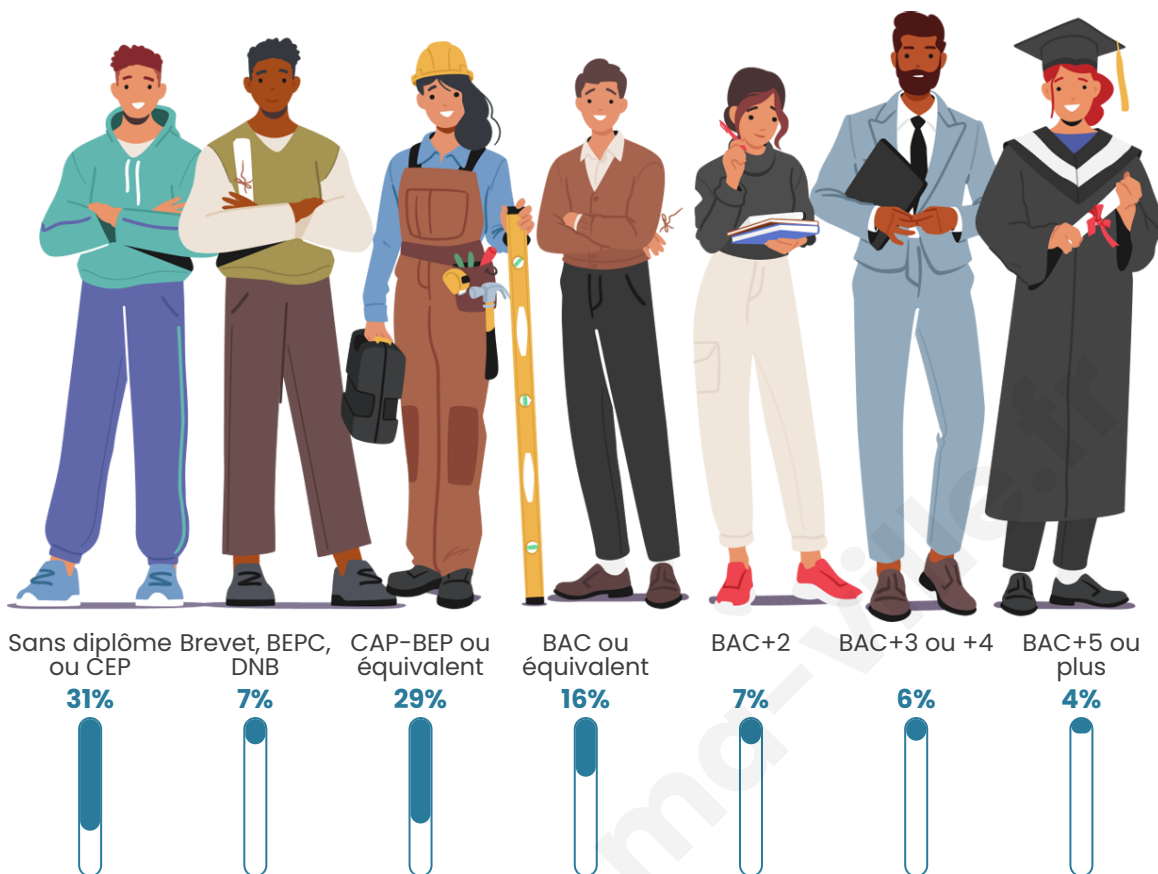

3 537

Age moyen

52 ans

Pop active

34.6%

Taux chômage

9.4%

Pop densité

Tranche d'âge

Activité professionnelle

Niveau de diplôme

Composition des ménages

Profils électoraux

Premier tour

	Emmanuel MACRON	26.42 %
	Marine LE PEN	24.91 %
	Jean-Luc MÉLENCHON	18.11 %
	Jean LASSALLE	5.55 %
	Éric ZEMMOUR	5.44 %
	Valérie PÉCRESSÉ	5.44 %
	Fabien ROUSSEL	4.53 %
	Yannick JADOT	2.91 %
	Anne HIDALGO	2.43 %
	Nicolas DUPONT-AIGNAN	1.83 %
	Nathalie ARTHAUD	1.24 %
	Philippe POUTOU	1.19 %