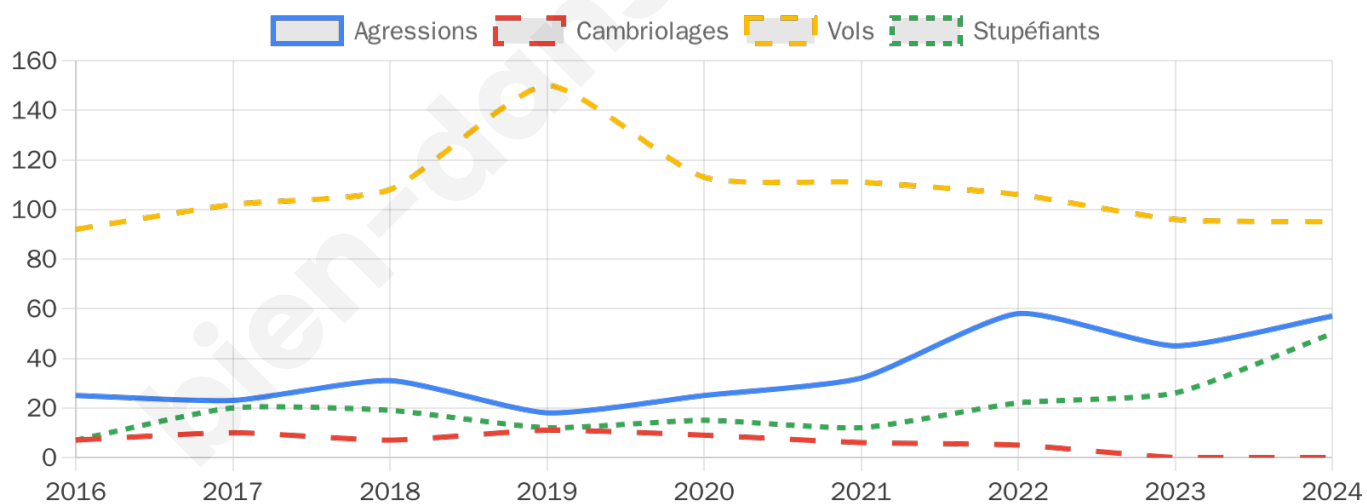

Second tour

	Emmanuel MACRON	54,47 %
	Marine LE PEN	45,53 %

2 610 inscrits

Participation : 71.3%
Votes blancs : 6.99%
Votes nuls : 4.73%

2 614 inscrits

Participation : 72.76%
Votes blancs : 1.21%
Votes nuls : 1.26%

Sécurité

Agressions physiques / sexuelles

57

Cambriolages

0

Vols / dégradations

95

Stupéfiants

50

Evolution du nombre d'infractions

Pour comparer

(en proportion du nombre d'habitants)

Sources : Bases statistiques communale, départementale et régionale de la délinquance enregistrée par la police et la gendarmerie nationales selon les dernières parutions officielles de 2025 portant sur l'année 2024 ([data.gouv](https://data.gouv.fr)).