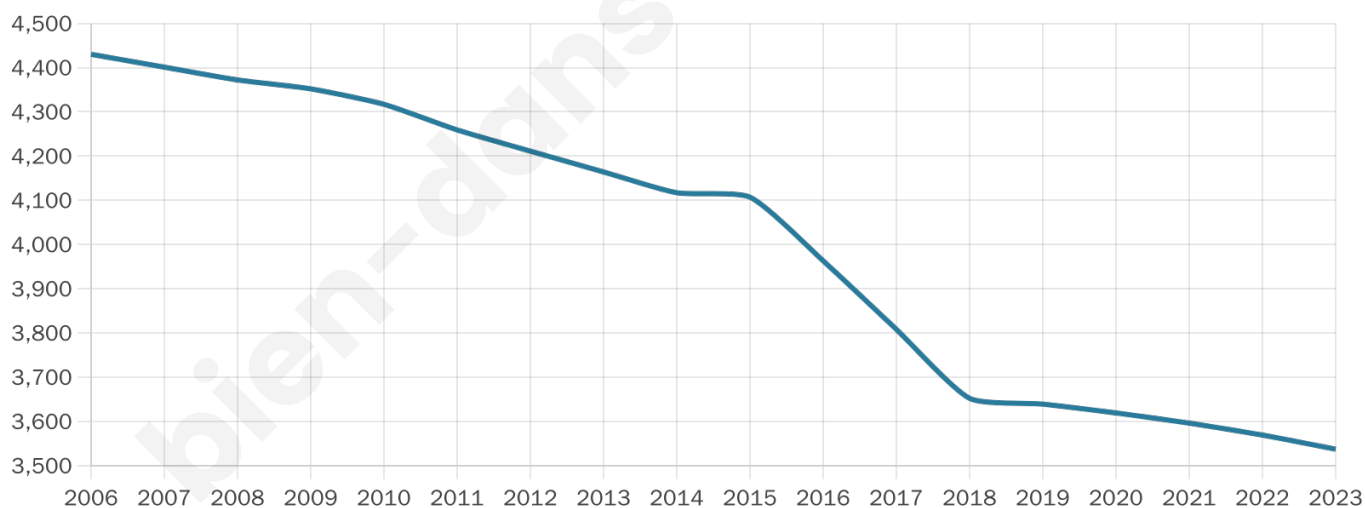

Version web

Ville de Bellac

Présenté par

BIEN dans
ma **VILLE** 

Sommaire

Situation géographique	3
Statistiques sur la population	4
Evolution du nombre d'habitants	4
Tranche d'âge	5
0-14 ans	5
15-29 ans	5
30-44 ans	5
45-59 ans	5
60-74 ans	5
75-89 ans	5
90 ans et +	5
Activité professionnelle	5
Agriculteurs	5
Artisans, Commerçants	5
Cadres et sup.	5
Professions intermédiaires	5
Employé	5
Ouvrier	5
Retraité	5
Autres	5
Niveau de diplôme	6
Sans diplôme ou CEP	6
Brevet, BEPC, DNB	6
CAP-BEP ou équivalent	6
BAC ou équivalent	6
BAC+2	6
BAC+3 ou +4	6
BAC+5 ou plus	6
Composition des ménages	6
Couple sans enfant	6
Couple avec enfant(s)	6
Famille monoparentale	6
Colocation / Autre	6
Personnes seules	6
Profil électoraux	7
Premier tour	7
Sécurité	8
Evolution du nombre d'infractions	8
Pour comparer	9
Services à la population	10
Commerce	10
Éducation	10
Villes autour de Bellac	11
Avis sur la ville de Bellac	12
Moyenne par critère	12
Villes autour de Bellac	12
Répartition des avis par note	12
Répartition des avis par note	12

3 537

Age moyen

52 ans

Pop active

34.6%

Taux chômage

9.4%

Pop densité

147 h/km²

Revenu moyen

19 850 €/an

Evolution du nombre d'habitants

Sources : Institut national de la statistique et des études économiques (insee) selon Les dernières parutions officielles de 2024 portant sur les années 2020, 2021 et 2022.