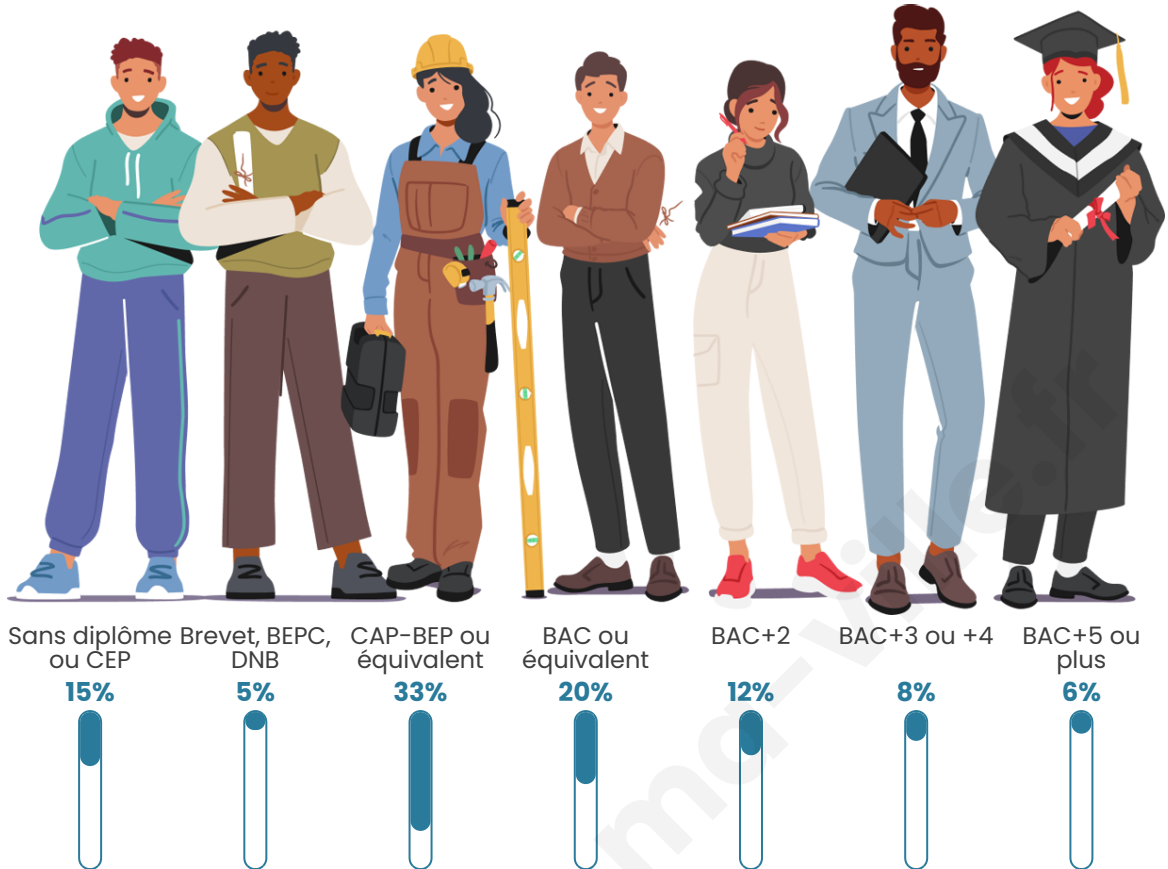

6 275

Age moyen

40 ans

Pop active

48.5%

Taux chômage

8.2%

Pop densité

Tranche d'âge

Activité professionnelle

Niveau de diplôme

Composition des ménages

Profils électoraux

Premier tour

	Marine LE PEN	31.33 %
	Emmanuel MACRON	22.73 %
	Jean-Luc MÉLENCHON	16.74 %
	Éric ZEMMOUR	6.82 %
	Jean LASSALLE	5.90 %
	Yannick JADOT	4.22 %
	Valérie PÉCRESSE	3.72 %
	Nicolas DUPONT-AIGNAN	3.04 %
	Fabien ROUSSEL	2.45 %
	Philippe POUTOU	1.30 %
	Anne HIDALGO	1.15 %
	Nathalie ARTHAUD	0.59 %