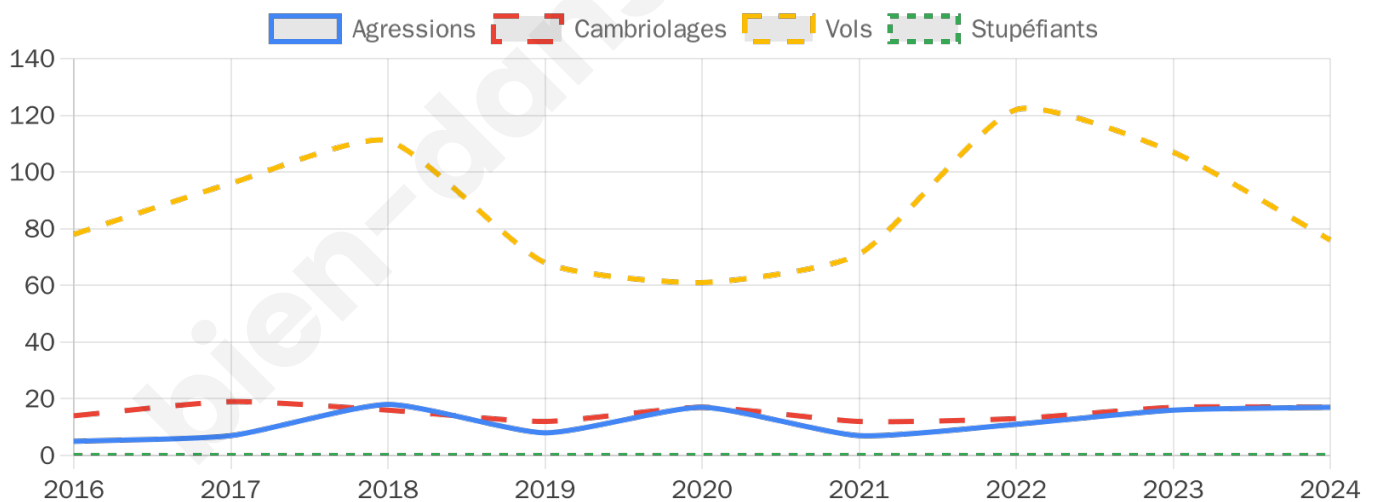

4 331 inscrits

Participation : 79.96%

Votes blancs : 1.65%

Votes nuls : 0.55%

Second tour

	Emmanuel MACRON	45,13 %
	Marine LE PEN	54,87 %

4 331 inscrits

Participation : 77.44%

Votes blancs : 6.8%

Votes nuls : 2.56%

Sécurité

Agressions physiques / sexuelles

17

Cambriolages

17

Vols / dégradations

76

Stupéfiants

0

Evolution du nombre d'infractions

Pour comparer

(en proportion du nombre d'habitants)

■ Ville ■ Département ■ Région

Sources : Bases statistiques communale, départementale et régionale de la délinquance enregistrée par la police et la gendarmerie nationales selon les dernières parutions officielles de 2025 portant sur l'année 2024 ([data.gouv](https://data.gouv.fr)).