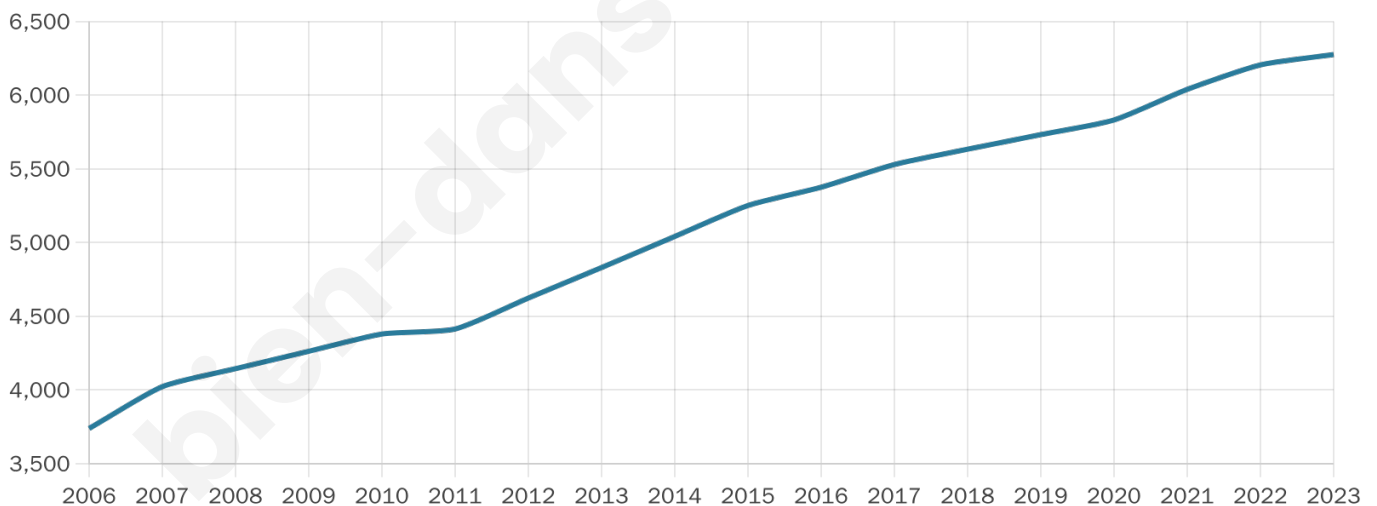

Version web

Ville de Belin-Béliet

Présenté par

BIEN dans
ma **VILLE** 

Sommaire

Situation géographique	3
Statistiques sur la population	4
Evolution du nombre d'habitants	4
Tranche d'âge	5
0-14 ans	5
15-29 ans	5
30-44 ans	5
45-59 ans	5
60-74 ans	5
75-89 ans	5
90 ans et +	5
Activité professionnelle	5
Agriculteurs	5
Artisans, Commerçants	5
Cadres et sup.	5
Professions intermédiaires	5
Employé	5
Ouvrier	5
Retraité	5
Autres	5
Niveau de diplôme	6
Sans diplôme ou CEP	6
Brevet, BEPC, DNB	6
CAP-BEP ou équivalent	6
BAC ou équivalent	6
BAC+2	6
BAC+3 ou +4	6
BAC+5 ou plus	6
Composition des ménages	6
Couple sans enfant	6
Couple avec enfant(s)	6
Famille monoparentale	6
Colocation / Autre	6
Personnes seules	6
Profil électoraux	7
Premier tour	7
Sécurité	8
Evolution du nombre d'infractions	8
Pour comparer	9
Services à la population	10
Commerce	10
Éducation	10
Villes autour de Belin-Béliet	11
Avis sur la ville de Belin-Béliet	12
Moyenne par critère	12
Villes autour de Belin-Béliet	12
Répartition des avis par note	12
Répartition des avis par note	12

6 275

Age moyen

40 ans

Pop active

48.5%

Taux chômage

8.2%

Pop densité

40 h/km²

Revenu moyen

23 710 €/an

Evolution du nombre d'habitants

Sources : Institut national de la statistique et des études économiques (insee) selon Les dernières parutions officielles de 2024 portant sur les années 2020, 2021 et 2022.