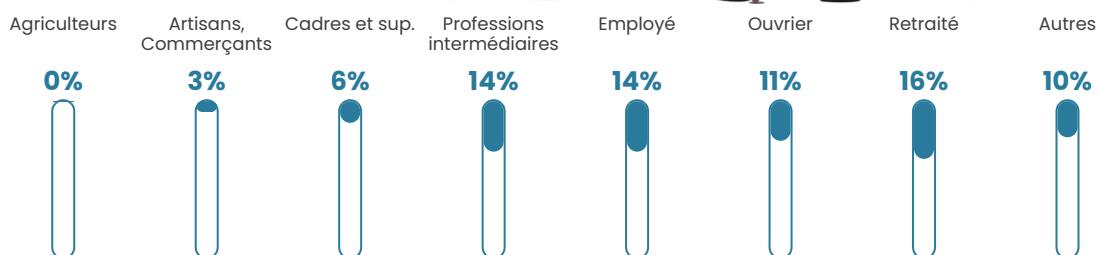

40 h/km²

Revenu moyen

23 710 €/an

Evolution du nombre d'habitants

Sources : Institut national de la statistique et des études économiques (insee) selon Les dernières parutions officielles de 2024 portant sur les années 2020, 2021 et 2022.

Tranche d'âge

Activité professionnelle

Niveau de diplôme

Composition des ménages

Profils électoraux

Premier tour

	Marine LE PEN	31.33 %
	Emmanuel MACRON	22.73 %
	Jean-Luc MÉLENCHON	16.74 %
	Éric ZEMMOUR	6.82 %
	Jean LASSALLE	5.90 %
	Yannick JADOT	4.22 %
	Valérie PÉCRESSE	3.72 %
	Nicolas DUPONT-AIGNAN	3.04 %
	Fabien ROUSSEL	2.45 %
	Philippe POUTOU	1.30 %
	Anne HIDALGO	1.15 %
	Nathalie ARTHAUD	0.59 %