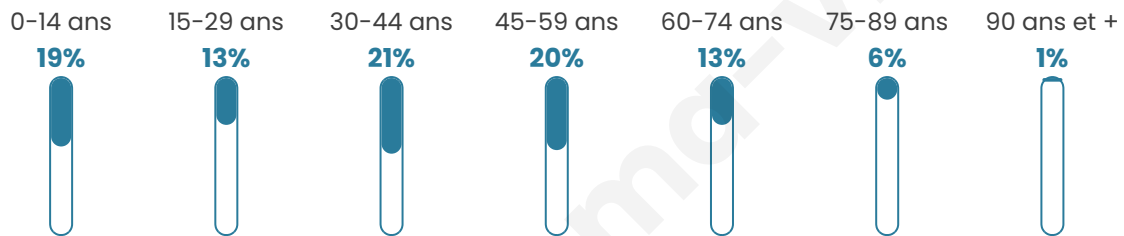

6 275

Age moyen

40 ans

Pop active

48.5%

Taux chômage

8.2%

Pop densité

40 h/km²

Revenu moyen

23 710 €/an

Evolution du nombre d'habitants

Sources : Institut national de la statistique et des études économiques (insee) selon Les dernières parutions officielles de 2024 portant sur les années 2020, 2021 et 2022.

Tranche d'âge

Activité professionnelle

Niveau de diplôme

Composition des ménages

Profils électoraux

Premier tour

	Marine LE PEN	31.33 %
	Emmanuel MACRON	22.73 %
	Jean-Luc MÉLENCHON	16.74 %
	Éric ZEMMOUR	6.82 %
	Jean LASSALLE	5.90 %
	Yannick JADOT	4.22 %
	Valérie PÉCRESSE	3.72 %
	Nicolas DUPONT-AIGNAN	3.04 %
	Fabien ROUSSEL	2.45 %
	Philippe POUTOU	1.30 %
	Anne HIDALGO	1.15 %
	Nathalie ARTHAUD	0.59 %

4 331 inscrits

Participation : 79.96%

Votes blancs : 1.65%

Votes nuls : 0.55%

Second tour

	Emmanuel MACRON	45,13 %
	Marine LE PEN	54,87 %

4 331 inscrits

Participation : 77.44%