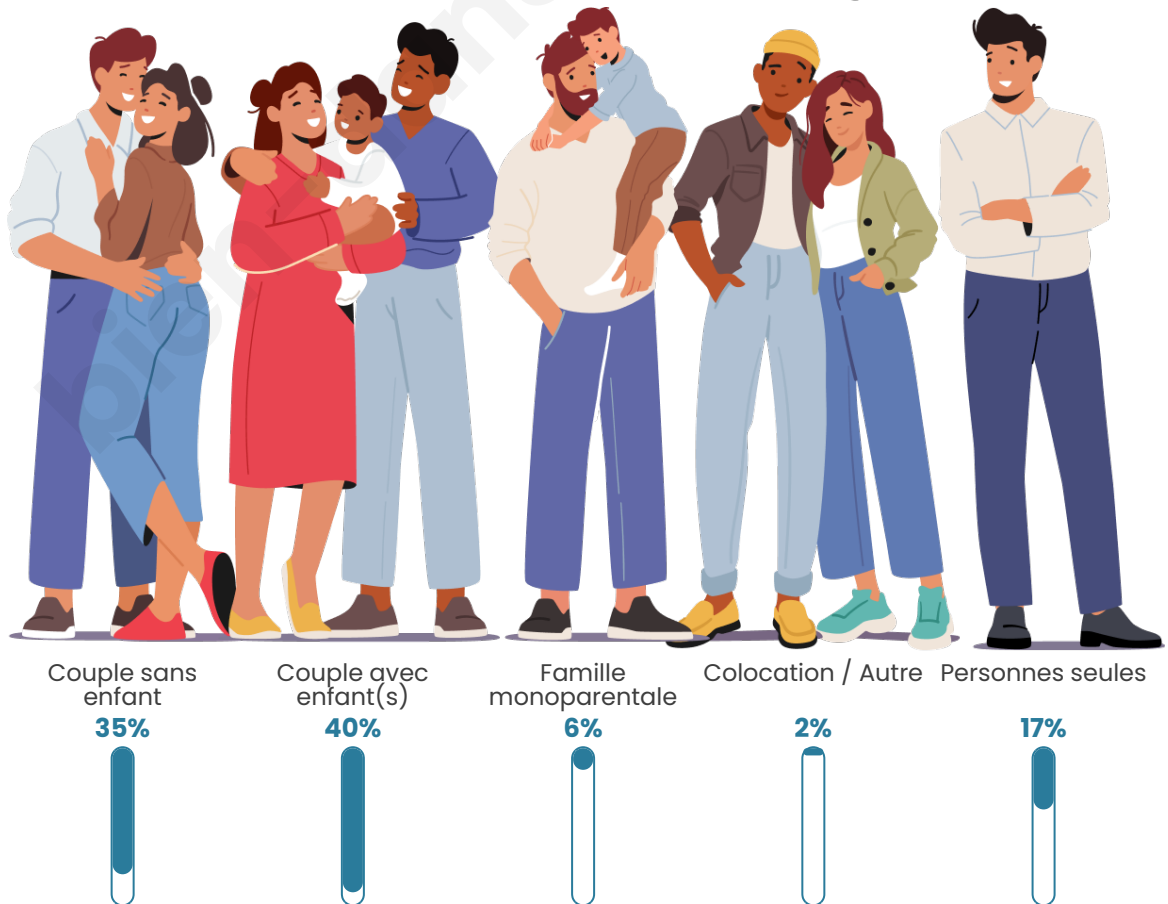

Tranche d'âge

Activité professionnelle

Niveau de diplôme

Composition des ménages

Profils électoraux

Premier tour

	Marine LE PEN	31.33 %
	Emmanuel MACRON	22.73 %
	Jean-Luc MÉLENCHON	16.74 %
	Éric ZEMMOUR	6.82 %
	Jean LASSALLE	5.90 %
	Yannick JADOT	4.22 %
	Valérie PÉCRESSE	3.72 %
	Nicolas DUPONT-AIGNAN	3.04 %
	Fabien ROUSSEL	2.45 %
	Philippe POUTOU	1.30 %
	Anne HIDALGO	1.15 %
	Nathalie ARTHAUD	0.59 %