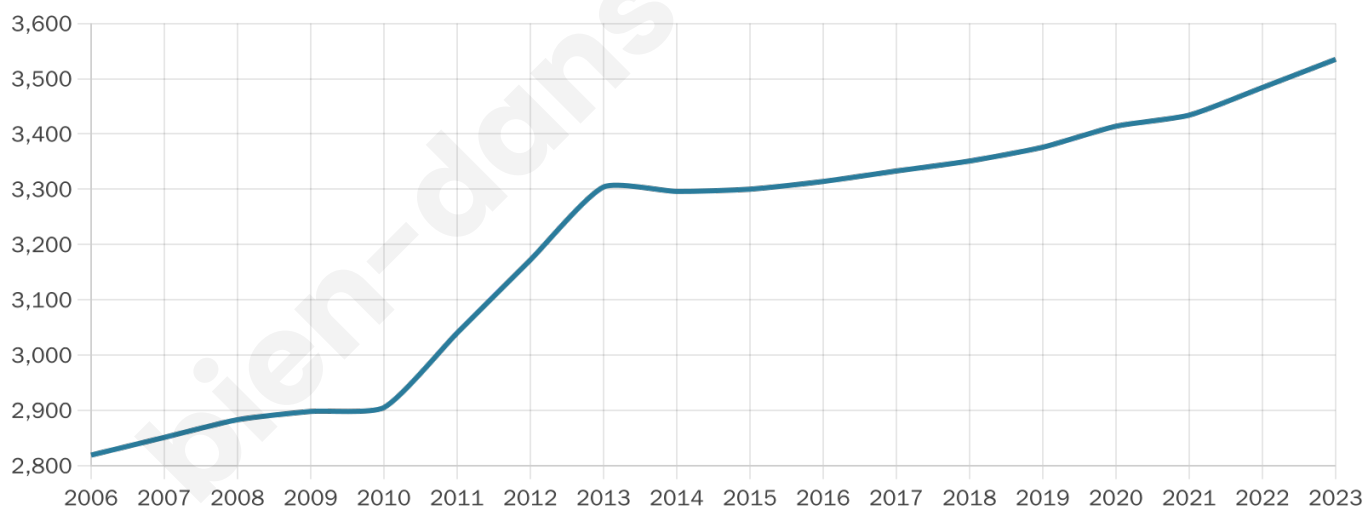

Version web

Ville de Béligneux

Présenté par

BIEN dans
ma **VILLE** 

Sommaire

Situation géographique	3
Statistiques sur la population	4
Evolution du nombre d'habitants	4
Tranche d'âge	5
0-14 ans	5
15-29 ans	5
30-44 ans	5
45-59 ans	5
60-74 ans	5
75-89 ans	5
90 ans et +	5
Activité professionnelle	5
Agriculteurs	5
Artisans, Commerçants	5
Cadres et sup.	5
Professions intermédiaires	5
Employé	5
Ouvrier	5
Retraité	5
Autres	5
Niveau de diplôme	6
Sans diplôme ou CEP	6
Brevet, BEPC, DNB	6
CAP-BEP ou équivalent	6
BAC ou équivalent	6
BAC+2	6
BAC+3 ou +4	6
BAC+5 ou plus	6
Composition des ménages	6
Couple sans enfant	6
Couple avec enfant(s)	6
Famille monoparentale	6
Colocation / Autre	6
Personnes seules	6
Profil électoraux	7
Premier tour	7
Sécurité	8
Evolution du nombre d'infractions	8
Pour comparer	9
Services à la population	10
Commerce	10
Éducation	10
Villes autour de Bèlignieux	11
Avis sur la ville de Bèlignieux	12
Moyenne par critère	12
Villes autour de Bèlignieux	12
Répartition des avis par note	12
Répartition des avis par note	12

3 535

Age moyen

36 ans

Pop active

46.4%

Taux chômage

6.7%

Pop densité

272 h/km²

Revenu moyen

23 060 €/an

Evolution du nombre d'habitants

Sources : Institut national de la statistique et des études économiques (insee) selon Les dernières parutions officielles de 2024 portant sur les années 2020, 2021 et 2022.