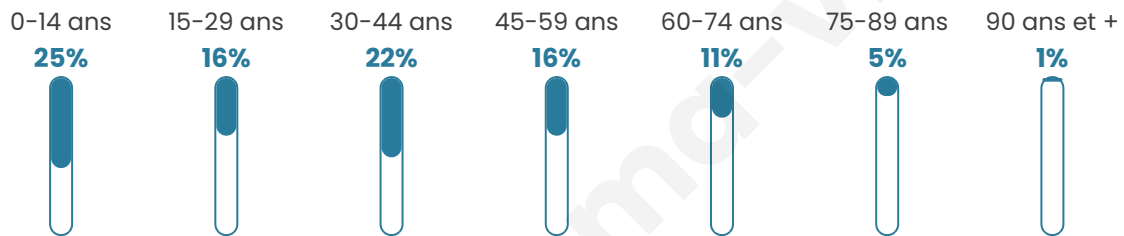

3 535

Age moyen

36 ans

Pop active

46.4%

Taux chômage

6.7%

Pop densité

272 h/km²

Revenu moyen

23 060 €/an

Evolution du nombre d'habitants

Sources : Institut national de la statistique et des études économiques (insee) selon Les dernières parutions officielles de 2024 portant sur les années 2020, 2021 et 2022.

Tranche d'âge

Activité professionnelle

Niveau de diplôme

Composition des ménages

Profils électoraux

Premier tour

	Marine LE PEN	30.94 %
	Emmanuel MACRON	24.20 %
	Jean-Luc MÉLENCHON	19.00 %
	Éric ZEMMOUR	9.18 %
	Valérie PÉCRESE	4.24 %
	Yannick JADOT	3.27 %
	Jean LASSALLE	2.37 %
	Nicolas DUPONT-AIGNAN	2.37 %
	Fabien ROUSSEL	1.48 %
	Anne HIDALGO	1.28 %
	Philippe POUTOU	0.96 %
	Nathalie ARTHAUD	0.71 %