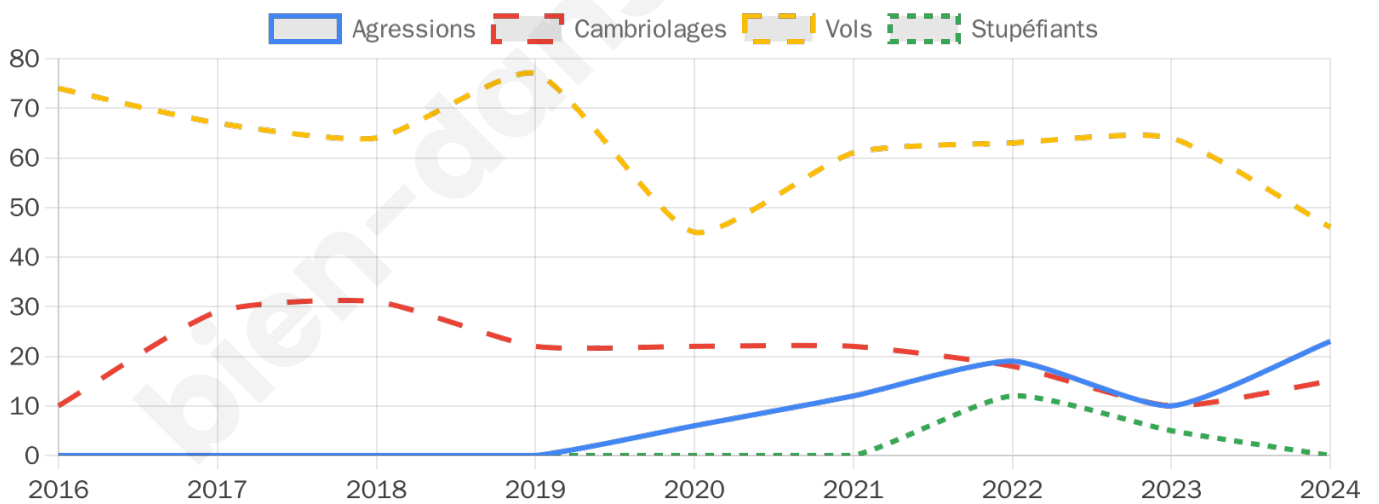

2 021 inscrits

Participation : 77.98%

Votes blancs : 0.82%

Votes nuls : 0.32%

Second tour

	Emmanuel MACRON	49,11 %
	Marine LE PEN	50,89 %

2 023 inscrits

Participation : 74.84%

Votes blancs : 6.14%

Votes nuls : 1.32%

Sécurité

Agressions physiques / sexuelles

23

Cambriolages

15

Vols / dégradations

46

Stupéfiants

0

Evolution du nombre d'infractions

Pour comparer

(en proportion du nombre d'habitants)

Sources : Bases statistiques communale, départementale et régionale de la délinquance enregistrée par la police et la gendarmerie nationales selon les dernières parutions officielles de 2025 portant sur l'année 2024 ([data.gouv](https://data.gouv.fr)).