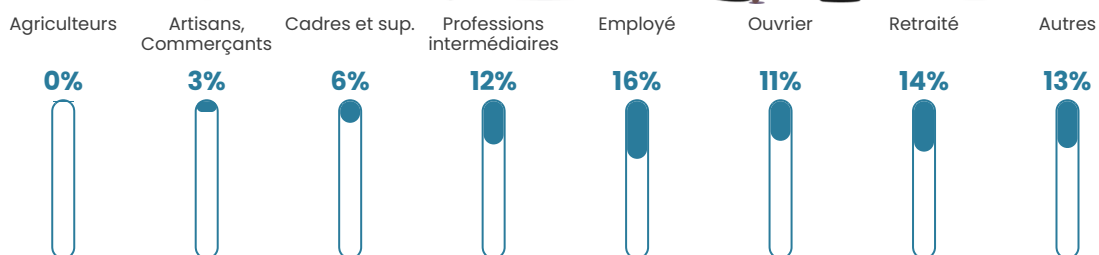

272 h/km²

Revenu moyen

23 060 €/an

Evolution du nombre d'habitants

Sources : Institut national de la statistique et des études économiques (insee) selon Les dernières parutions officielles de 2024 portant sur les années 2020, 2021 et 2022.

Tranche d'âge

Activité professionnelle

Niveau de diplôme

Composition des ménages

Profils électoraux

Premier tour

	Marine LE PEN	30.94 %
	Emmanuel MACRON	24.20 %
	Jean-Luc MÉLENCHON	19.00 %
	Éric ZEMMOUR	9.18 %
	Valérie PÉCRESE	4.24 %
	Yannick JADOT	3.27 %
	Jean LASSALLE	2.37 %
	Nicolas DUPONT-AIGNAN	2.37 %
	Fabien ROUSSEL	1.48 %
	Anne HIDALGO	1.28 %
	Philippe POUTOU	0.96 %
	Nathalie ARTHAUD	0.71 %