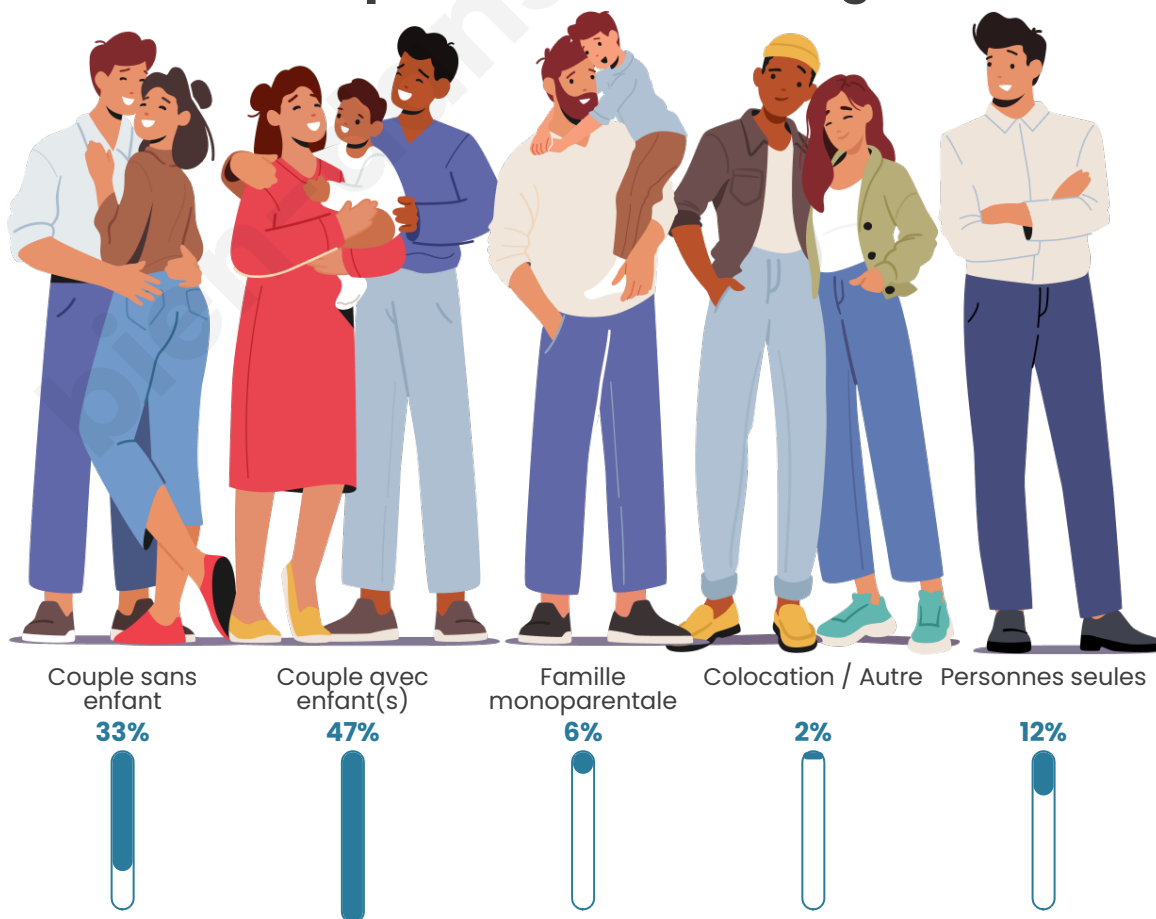

Tranche d'âge

Activité professionnelle

Niveau de diplôme

Composition des ménages

Profils électoraux

Premier tour

	Marine LE PEN	30.94 %
	Emmanuel MACRON	24.20 %
	Jean-Luc MÉLENCHON	19.00 %
	Éric ZEMMOUR	9.18 %
	Valérie PÉCRESE	4.24 %
	Yannick JADOT	3.27 %
	Jean LASSALLE	2.37 %
	Nicolas DUPONT-AIGNAN	2.37 %
	Fabien ROUSSEL	1.48 %
	Anne HIDALGO	1.28 %
	Philippe POUTOU	0.96 %
	Nathalie ARTHAUD	0.71 %