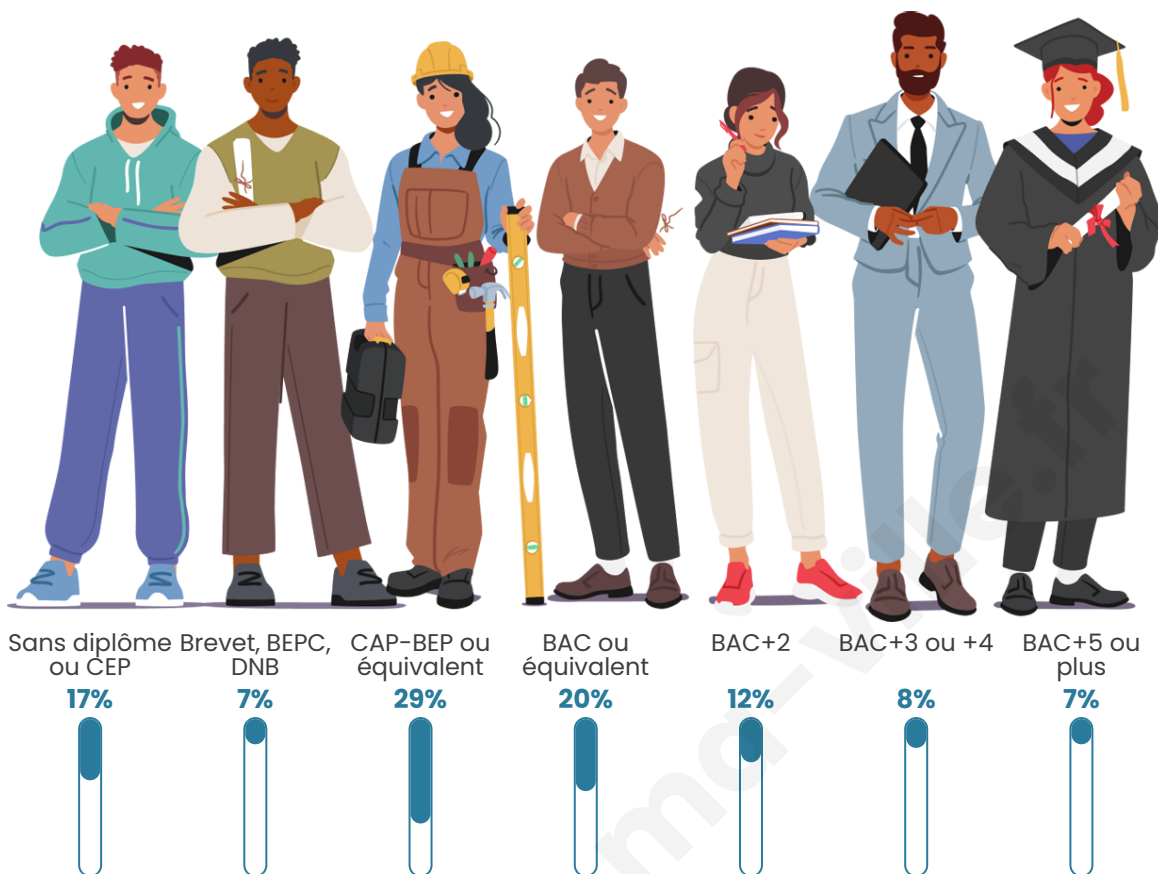

3 535

Age moyen

36 ans

Pop active

46.4%

Taux chômage

6.7%

Pop densité

Tranche d'âge

Activité professionnelle

Niveau de diplôme

Composition des ménages

Profils électoraux

Premier tour

	Marine LE PEN	30.94 %
	Emmanuel MACRON	24.20 %
	Jean-Luc MÉLENCHON	19.00 %
	Éric ZEMMOUR	9.18 %
	Valérie PÉCRESE	4.24 %
	Yannick JADOT	3.27 %
	Jean LASSALLE	2.37 %
	Nicolas DUPONT-AIGNAN	2.37 %
	Fabien ROUSSEL	1.48 %
	Anne HIDALGO	1.28 %
	Philippe POUTOU	0.96 %
	Nathalie ARTHAUD	0.71 %