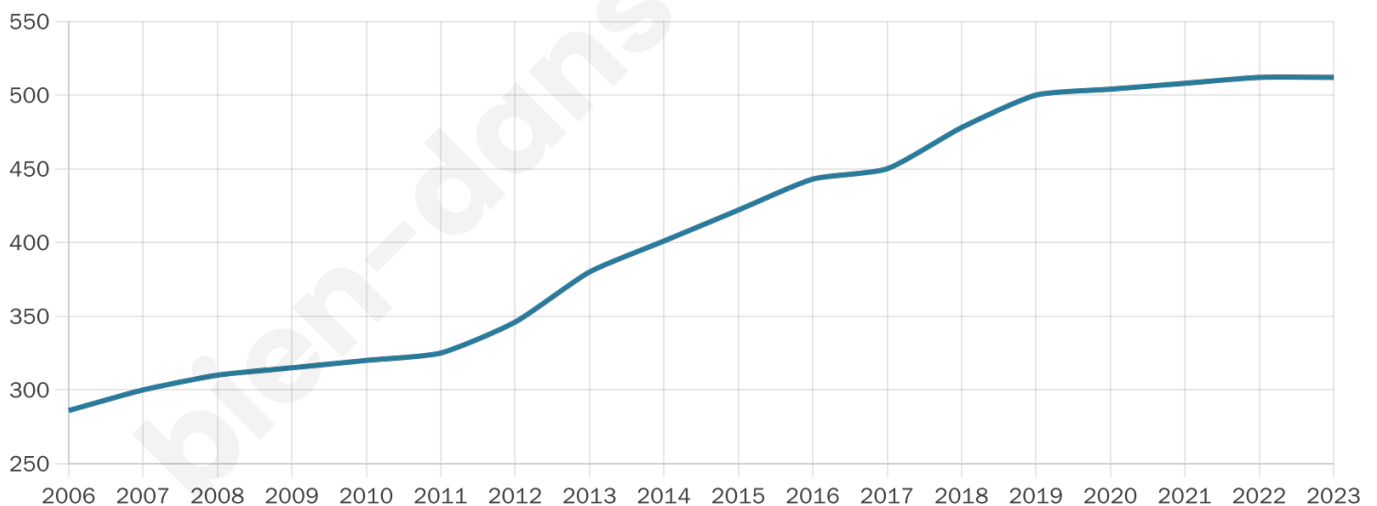

Version web

Ville de Le Bélieu

Présenté par

BIEN dans
ma **VILLE** 

Sommaire

Situation géographique	3
Statistiques sur la population	4
Evolution du nombre d'habitants	4
Tranche d'âge	5
0-14 ans	5
15-29 ans	5
30-44 ans	5
45-59 ans	5
60-74 ans	5
75-89 ans	5
90 ans et +	5
Activité professionnelle	5
Agriculteurs	5
Artisans, Commerçants	5
Cadres et sup.	5
Professions intermédiaires	5
Employé	5
Ouvrier	5
Retraité	5
Autres	5
Niveau de diplôme	6
Sans diplôme ou CEP	6
Brevet, BEPC, DNB	6
CAP-BEP ou équivalent	6
BAC ou équivalent	6
BAC+2	6
BAC+3 ou +4	6
BAC+5 ou plus	6
Composition des ménages	6
Couple sans enfant	6
Couple avec enfant(s)	6
Famille monoparentale	6
Colocation / Autre	6
Personnes seules	6
Profils électoraux	7
Premier tour	7
Sécurité	8
Evolution du nombre d'infractions	8
Pour comparer	9
Services à la population	10
Commerce	10
Éducation	10
Villes autour de Le Bélieu	11

Statistiques sur la population

Nombre d'habitants

512

Age moyen

34 ans

Pop active

53.1%

Taux chômage

6.7%

Pop densité

51 h/km²

Revenu moyen

34 190 €/an

Evolution du nombre d'habitants

Sources : Institut national de la statistique et des études économiques (insee) selon Les dernières parutions officielles de 2024 portant sur les années 2020, 2021 et 2022.

Tranche d'âge

Activité professionnelle

Niveau de diplôme

Composition des ménages

Profils électoraux

Premier tour

	Emmanuel MACRON	32.28 %
	Marine LE PEN	14.74 %
	Jean-Luc MÉLENCHON	13.68 %
	Éric ZEMMOUR	9.82 %
	Valérie PÉCRESE	8.42 %
	Yannick JADOT	7.02 %
	Nicolas DUPONT- AIGNAN	6.67 %
	Jean LASSALLE	5.26 %
	Fabien ROUSSEL	0.70 %
	Philippe POUTOU	0.70 %
	Nathalie ARTHAUD	0.35 %
	Anne HIDALGO	0.35 %