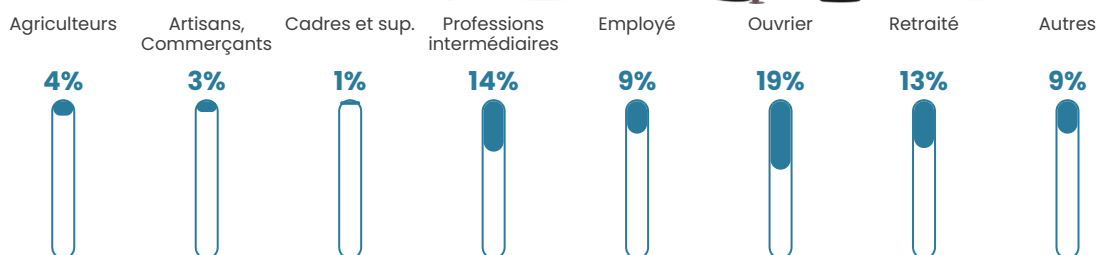

6.7%

Pop densité

51 h/km²

Revenu moyen

34 190 €/an

Evolution du nombre d'habitants

Sources : Institut national de la statistique et des études économiques (insee) selon Les dernières parutions officielles de 2024 portant sur les années 2020, 2021 et 2022.

Tranche d'âge

Activité professionnelle

Niveau de diplôme

Composition des ménages

Profils électoraux

Premier tour

	Emmanuel MACRON	32.28 %
	Marine LE PEN	14.74 %
	Jean-Luc MÉLENCHON	13.68 %
	Éric ZEMMOUR	9.82 %
	Valérie PÉCRESE	8.42 %
	Yannick JADOT	7.02 %
	Nicolas DUPONT- AIGNAN	6.67 %
	Jean LASSALLE	5.26 %
	Fabien ROUSSEL	0.70 %
	Philippe POUTOU	0.70 %
	Nathalie ARTHAUD	0.35 %
	Anne HIDALGO	0.35 %