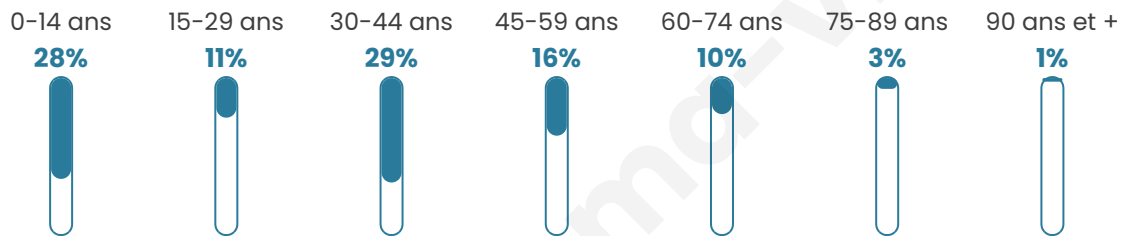

Version web

Ville de Le Bélieu

Présenté par

BIEN dans
ma **VILLE** 

Sommaire

Situation géographique	3
Statistiques sur la population	4
Evolution du nombre d'habitants	4
Tranche d'âge	5
0-14 ans	5
15-29 ans	5
30-44 ans	5
45-59 ans	5
60-74 ans	5
75-89 ans	5
90 ans et +	5
Activité professionnelle	5
Agriculteurs	5
Artisans, Commerçants	5
Cadres et sup.	5
Professions intermédiaires	5
Employé	5
Ouvrier	5
Retraité	5
Autres	5
Niveau de diplôme	6
Sans diplôme ou CEP	6
Brevet, BEPC, DNB	6
CAP-BEP ou équivalent	6
BAC ou équivalent	6
BAC+2	6
BAC+3 ou +4	6
BAC+5 ou plus	6
Composition des ménages	6
Couple sans enfant	6
Couple avec enfant(s)	6
Famille monoparentale	6
Colocation / Autre	6
Personnes seules	6
Profils électoraux	7
Premier tour	7
Sécurité	8
Evolution du nombre d'infractions	8
Pour comparer	9
Services à la population	10
Commerce	10
Éducation	10
Villes autour de Le Bélieu	11

Statistiques sur la population

Nombre d'habitants

512

Age moyen

34 ans

Pop active

53.1%

Taux chômage

6.7%

Pop densité

51 h/km²

Revenu moyen

34 190 €/an

Evolution du nombre d'habitants

Sources : Institut national de la statistique et des études économiques (insee) selon Les dernières parutions officielles de 2024 portant sur les années 2020, 2021 et 2022.

Tranche d'âge

Activité professionnelle

Niveau de diplôme

Composition des ménages

Profils électoraux

Premier tour

	Emmanuel MACRON	32.28 %
	Marine LE PEN	14.74 %
	Jean-Luc MÉLENCHON	13.68 %
	Éric ZEMMOUR	9.82 %
	Valérie PÉCRESE	8.42 %
	Yannick JADOT	7.02 %
	Nicolas DUPONT- AIGNAN	6.67 %
	Jean LASSALLE	5.26 %
	Fabien ROUSSEL	0.70 %
	Philippe POUTOU	0.70 %
	Nathalie ARTHAUD	0.35 %
	Anne HIDALGO	0.35 %