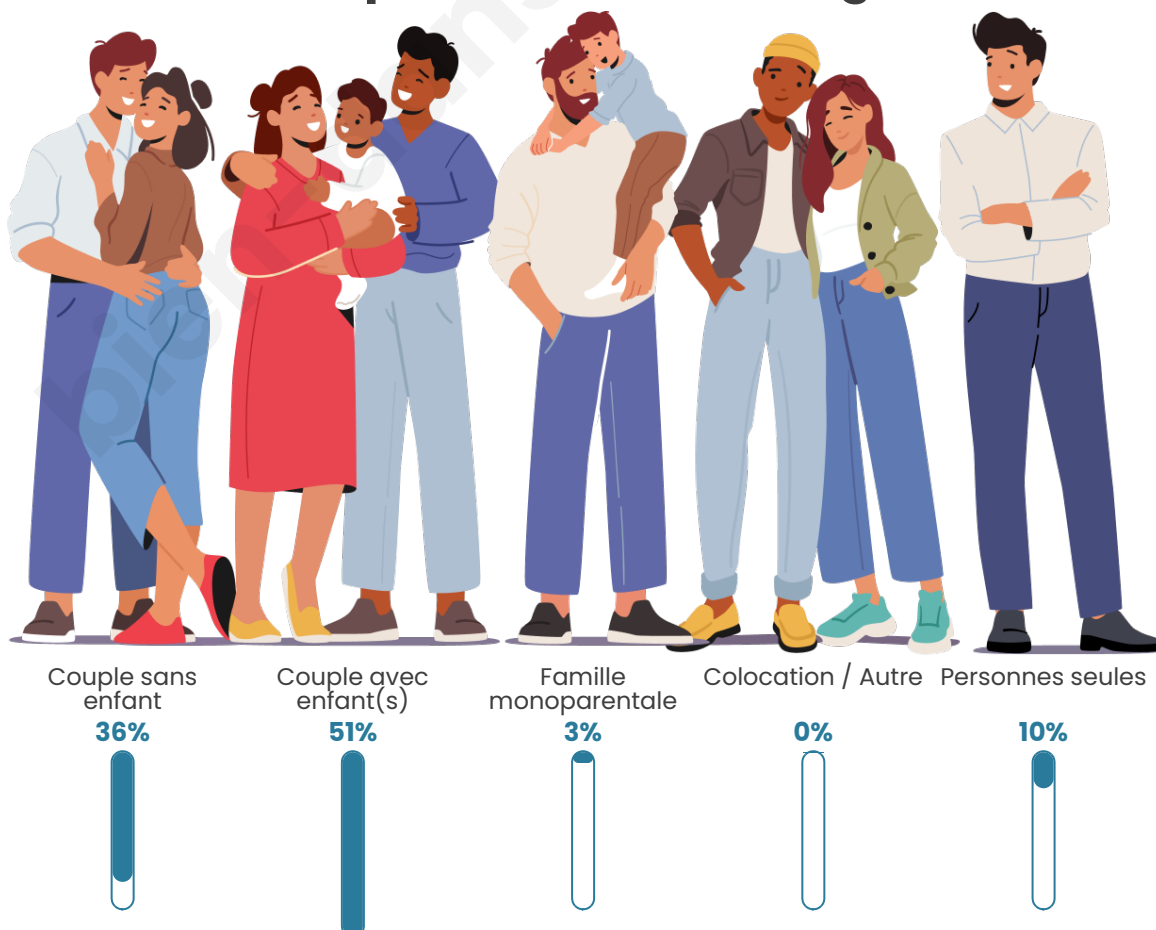

Tranche d'âge

Activité professionnelle

Niveau de diplôme

Composition des ménages

Profils électoraux

Premier tour

	Emmanuel MACRON	32.28 %
	Marine LE PEN	14.74 %
	Jean-Luc MÉLENCHON	13.68 %
	Éric ZEMMOUR	9.82 %
	Valérie PÉCRESE	8.42 %
	Yannick JADOT	7.02 %
	Nicolas DUPONT- AIGNAN	6.67 %
	Jean LASSALLE	5.26 %
	Fabien ROUSSEL	0.70 %
	Philippe POUTOU	0.70 %
	Nathalie ARTHAUD	0.35 %
	Anne HIDALGO	0.35 %