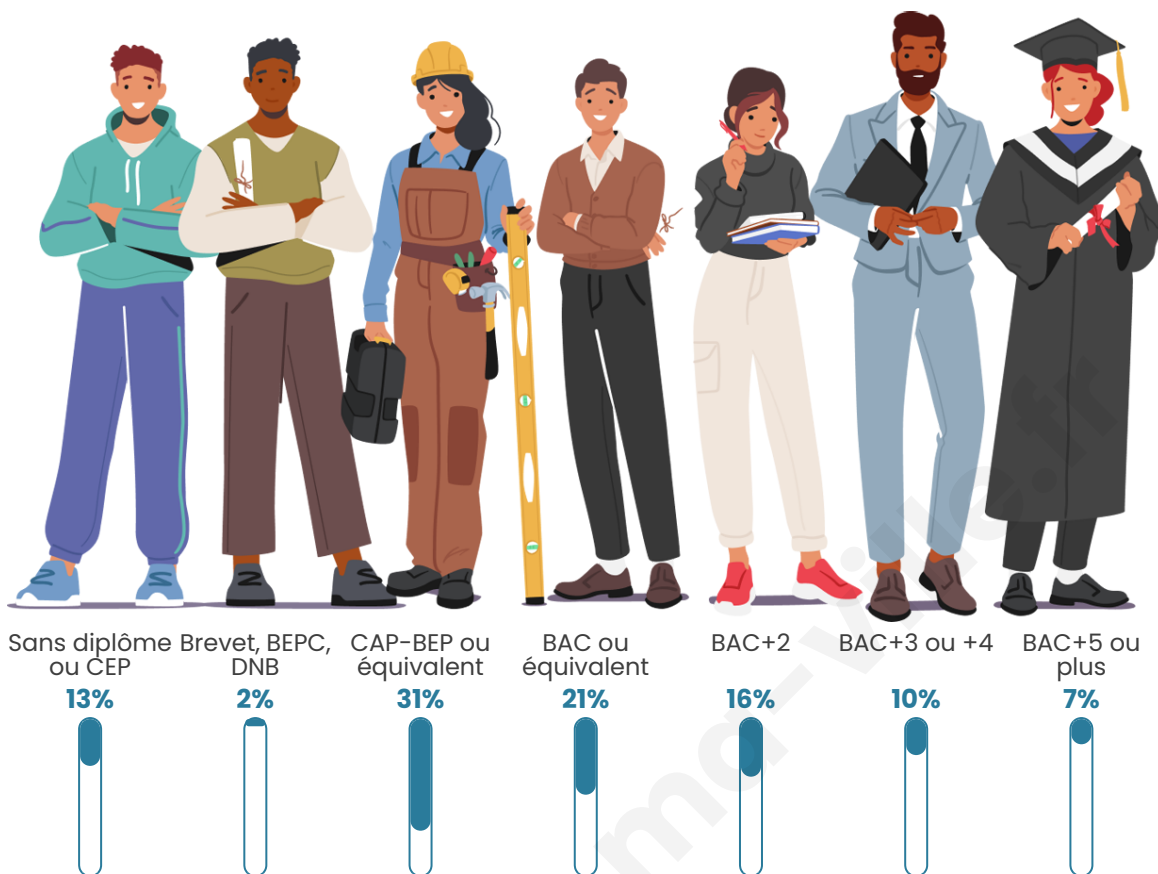

Version web

Ville de Le Bélieu

Présenté par

BIEN dans
ma **VILLE** 

Sommaire

Situation géographique	3
Statistiques sur la population	4
Evolution du nombre d'habitants	4
Tranche d'âge	5
0-14 ans	5
15-29 ans	5
30-44 ans	5
45-59 ans	5
60-74 ans	5
75-89 ans	5
90 ans et +	5
Activité professionnelle	5
Agriculteurs	5
Artisans, Commerçants	5
Cadres et sup.	5
Professions intermédiaires	5
Employé	5
Ouvrier	5
Retraité	5
Autres	5
Niveau de diplôme	6
Sans diplôme ou CEP	6
Brevet, BEPC, DNB	6
CAP-BEP ou équivalent	6
BAC ou équivalent	6
BAC+2	6
BAC+3 ou +4	6
BAC+5 ou plus	6
Composition des ménages	6
Couple sans enfant	6
Couple avec enfant(s)	6
Famille monoparentale	6
Colocation / Autre	6
Personnes seules	6
Profils électoraux	7
Premier tour	7
Sécurité	8
Evolution du nombre d'infractions	8
Pour comparer	9
Services à la population	10
Commerce	10
Éducation	10
Villes autour de Le Bélieu	11

Statistiques sur la population

Nombre d'habitants

512

Age moyen

34 ans

Pop active

53.1%

Taux chômage

6.7%

Pop densité

51 h/km²

Revenu moyen

34 190 €/an

Evolution du nombre d'habitants

Sources : Institut national de la statistique et des études économiques (insee) selon Les dernières parutions officielles de 2024 portant sur les années 2020, 2021 et 2022.

Tranche d'âge

Activité professionnelle

Niveau de diplôme

Composition des ménages

Profils électoraux

Premier tour

	Emmanuel MACRON	32.28 %
	Marine LE PEN	14.74 %
	Jean-Luc MÉLENCHON	13.68 %
	Éric ZEMMOUR	9.82 %
	Valérie PÉCRESE	8.42 %
	Yannick JADOT	7.02 %
	Nicolas DUPONT- AIGNAN	6.67 %
	Jean LASSALLE	5.26 %
	Fabien ROUSSEL	0.70 %
	Philippe POUTOU	0.70 %
	Nathalie ARTHAUD	0.35 %
	Anne HIDALGO	0.35 %