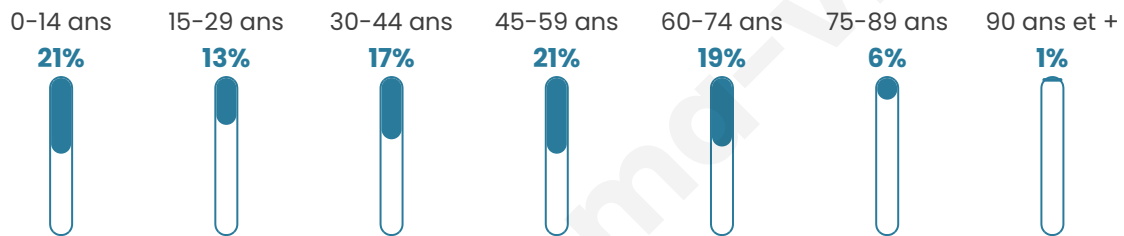

# Statistiques sur la population

Nombre d'habitants

**810**

Age moyen

**41 ans**

Pop active

**45.1%**

Taux chômage

**8.6%**

Pop densité

**74 h/km<sup>2</sup>**

Revenu moyen

**21 940 €/an**

## Evolution du nombre d'habitants

Sources : Institut national de la statistique et des études économiques (insee) selon Les dernières parutions officielles de 2024 portant sur les années 2020, 2021 et 2022.

## Tranche d'âge