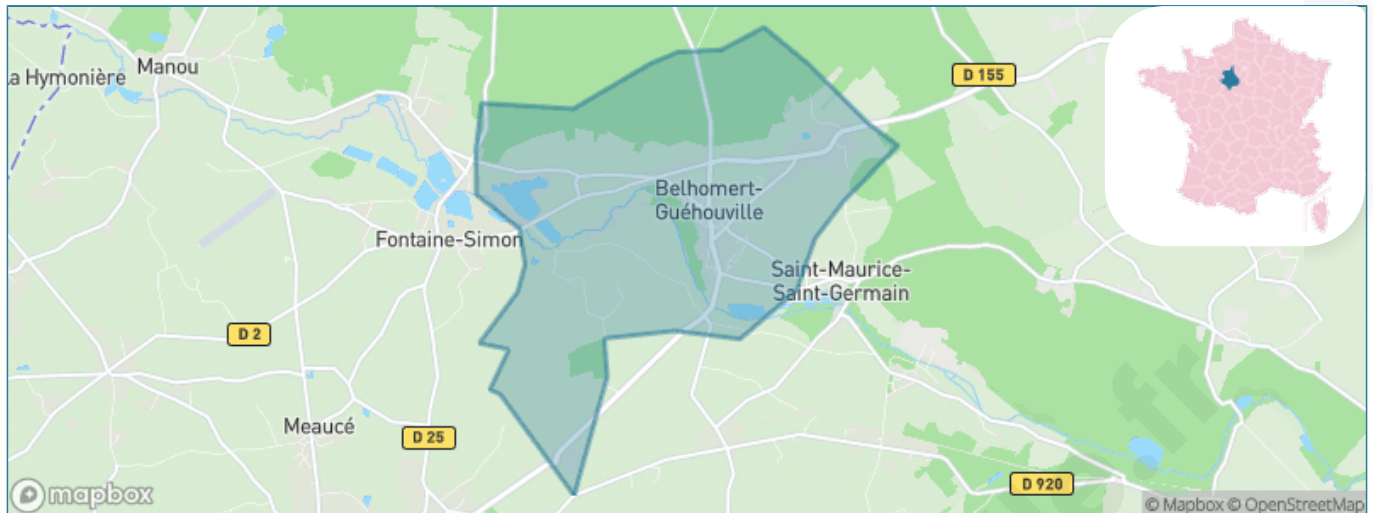

# Ville de Belhomert- Guéhouville

Présenté par

**BIEN** dans  
ma **VILLE** 

# Situation géographique

## i Informations clés

- **Région** : Centre-Val de Loire
- **Département** : Eure-et-Loir
- **Code postal** : 28240
- **Superficie** : 11 km<sup>2</sup>