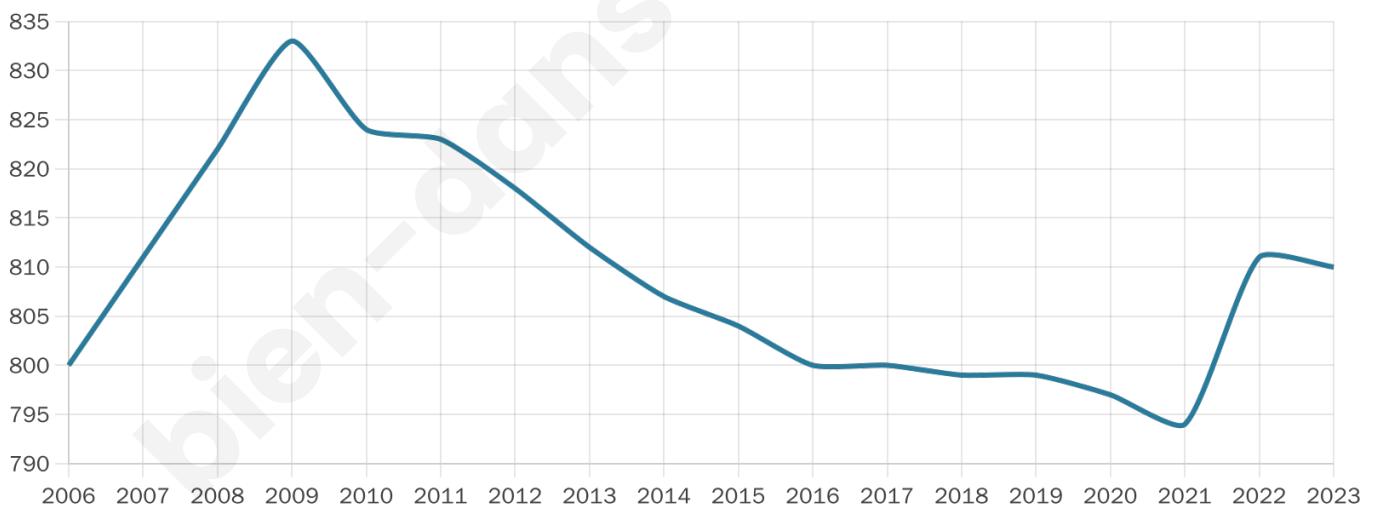

# Statistiques sur la population

Nombre d'habitants

**810**

Age moyen

**41 ans**

Pop active

**45.1%**

Taux chômage

**8.6%**

Pop densité

**74 h/km<sup>2</sup>**

Revenu moyen

**21 940 €/an**

## Evolution du nombre d'habitants

Sources : Institut national de la statistique et des études économiques (insee) selon Les dernières parutions officielles de 2024 portant sur les années 2020, 2021 et 2022.