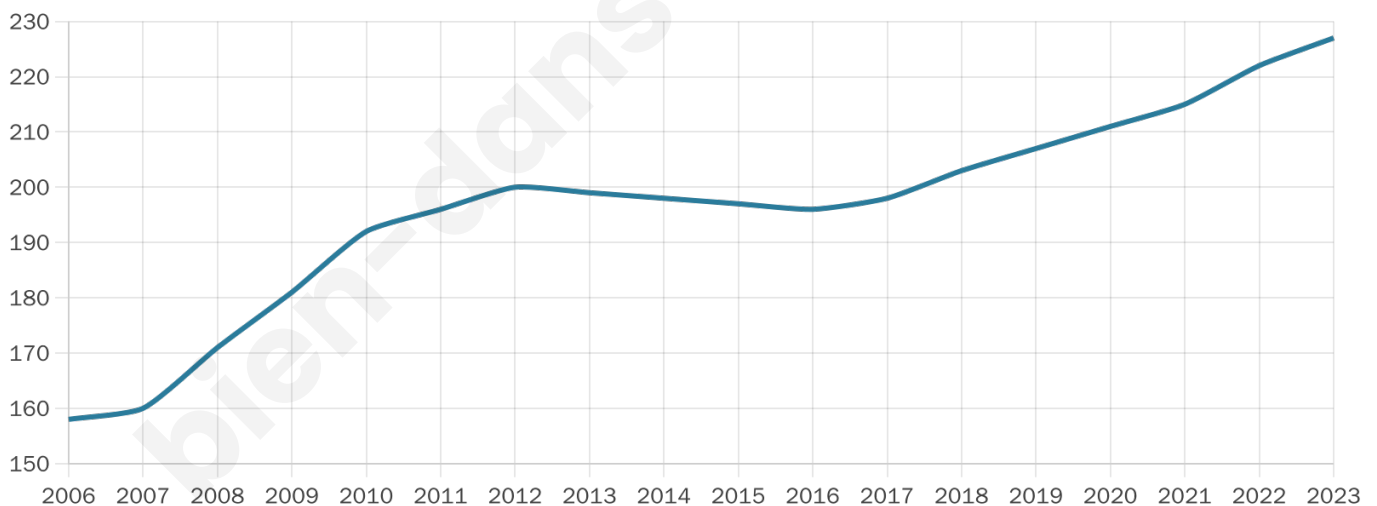

Version web

Ville de Belhade

Présenté par

BIEN dans
ma **VILLE** 

Sommaire

Situation géographique	3
Statistiques sur la population	4
Evolution du nombre d'habitants	4
Tranche d'âge	5
0-14 ans	5
15-29 ans	5
30-44 ans	5
45-59 ans	5
60-74 ans	5
75-89 ans	5
90 ans et +	5
Activité professionnelle	5
Agriculteurs	5
Artisans, Commerçants	5
Cadres et sup.	5
Professions intermédiaires	5
Employé	5
Ouvrier	5
Retraité	5
Autres	5
Niveau de diplôme	6
Sans diplôme ou CEP	6
Brevet, BEPC, DNB	6
CAP-BEP ou équivalent	6
BAC ou équivalent	6
BAC+2	6
BAC+3 ou +4	6
BAC+5 ou plus	6
Composition des ménages	6
Couple sans enfant	6
Couple avec enfant(s)	6
Famille monoparentale	6
Colocation / Autre	6
Personnes seules	6
Profils électoraux	7
Premier tour	7
Sécurité	8
Evolution du nombre d'infractions	8
Pour comparer	9
Services à la population	10
Commerce	10
Éducation	10
Villes autour de Belhade	11

227

Age moyen

42 ans

Pop active

48.9%

Taux chômage

9.1%

Pop densité

8 h/km²

Revenu moyen

20 040 €/an

Evolution du nombre d'habitants

Sources : Institut national de la statistique et des études économiques (insee) selon Les dernières parutions officielles de 2024 portant sur les années 2020, 2021 et 2022.