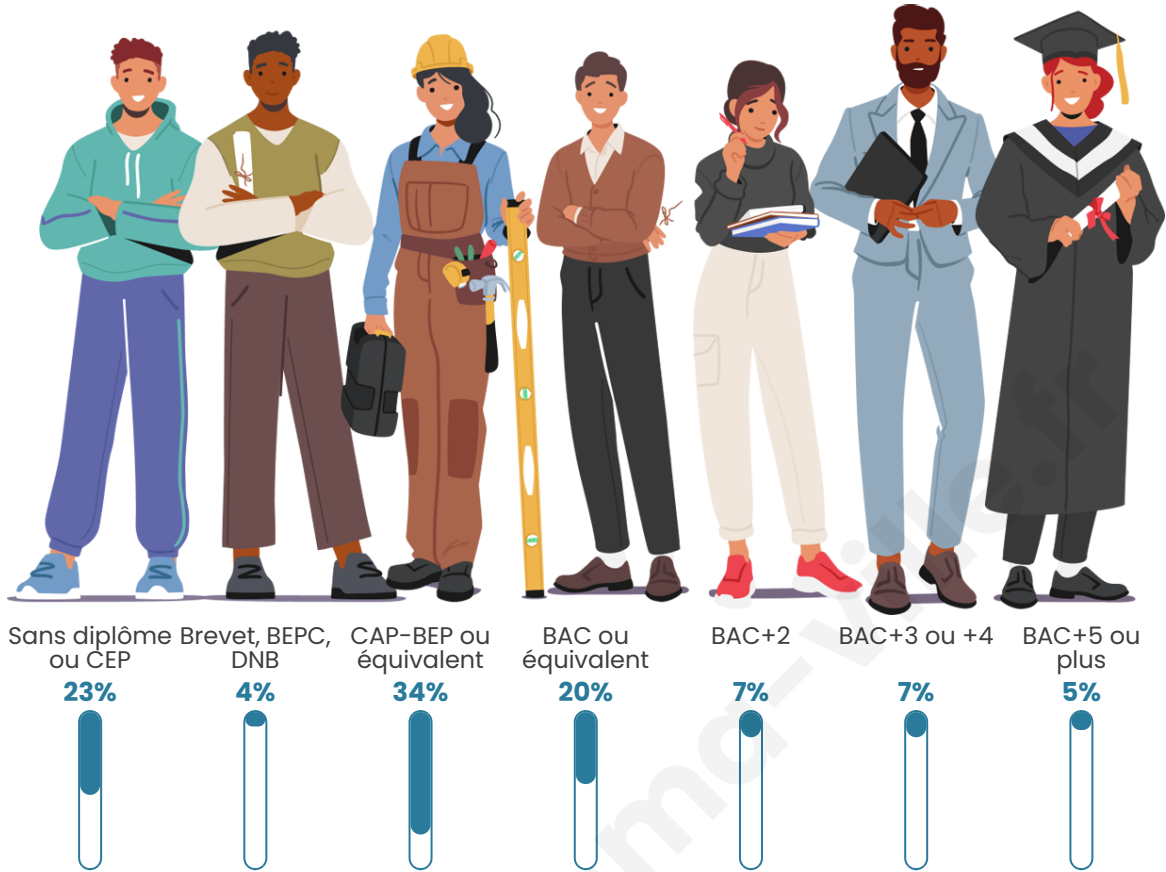

Tranche d'âge

Activité professionnelle

Niveau de diplôme

Composition des ménages

Profils électoraux

Premier tour

	Marine LE PEN	33.12 %
	Jean-Luc MÉLENCHON	20.38 %
	Emmanuel MACRON	18.47 %
	Jean LASSALLE	10.19 %
	Éric ZEMMOUR	3.82 %
	Nicolas DUPONT-AIGNAN	3.18 %
	Anne HIDALGO	2.55 %
	Yannick JADOT	2.55 %
	Fabien ROUSSEL	1.91 %
	Valérie PÉCRESSÉ	1.91 %
	Philippe POUTOU	1.27 %
	Nathalie ARTHAUD	0.64 %