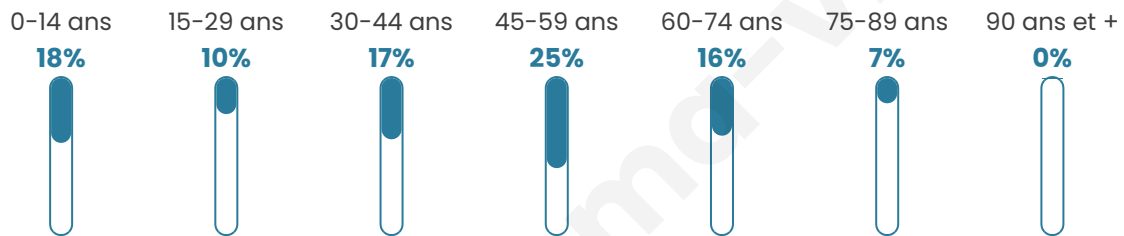

227

Age moyen

42 ans

Pop active

48.9%

Taux chômage

9.1%

Pop densité

8 h/km²

Revenu moyen

20 040 €/an

Evolution du nombre d'habitants

Sources : Institut national de la statistique et des études économiques (insee) selon Les dernières parutions officielles de 2024 portant sur les années 2020, 2021 et 2022.

Tranche d'âge

Activité professionnelle

Niveau de diplôme

Composition des ménages

Profils électoraux

Premier tour

	Marine LE PEN	33.12 %
	Jean-Luc MÉLENCHON	20.38 %
	Emmanuel MACRON	18.47 %
	Jean LASSALLE	10.19 %
	Éric ZEMMOUR	3.82 %
	Nicolas DUPONT-AIGNAN	3.18 %
	Anne HIDALGO	2.55 %
	Yannick JADOT	2.55 %
	Fabien ROUSSEL	1.91 %
	Valérie PÉCRESSÉ	1.91 %
	Philippe POUTOU	1.27 %
	Nathalie ARTHAUD	0.64 %