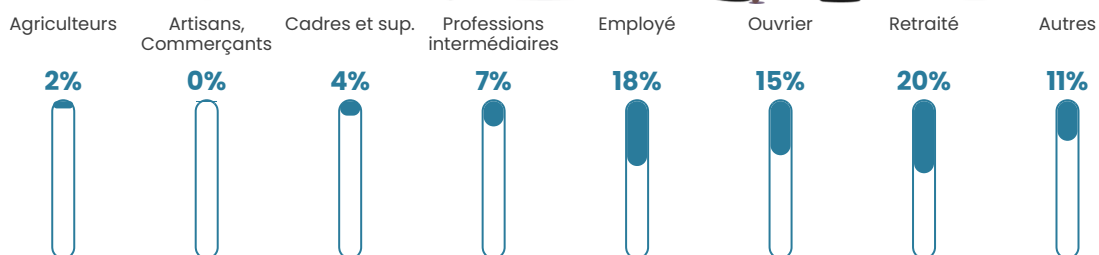

8 h/km²

Revenu moyen

20 040 €/an

Evolution du nombre d'habitants

Sources : Institut national de la statistique et des études économiques (insee) selon Les dernières parutions officielles de 2024 portant sur les années 2020, 2021 et 2022.

Tranche d'âge

Activité professionnelle

Niveau de diplôme

Composition des ménages

Profils électoraux

Premier tour

	Marine LE PEN	33.12 %
	Jean-Luc MÉLENCHON	20.38 %
	Emmanuel MACRON	18.47 %
	Jean LASSALLE	10.19 %
	Éric ZEMMOUR	3.82 %
	Nicolas DUPONT-AIGNAN	3.18 %
	Anne HIDALGO	2.55 %
	Yannick JADOT	2.55 %
	Fabien ROUSSEL	1.91 %
	Valérie PÉCRESSÉ	1.91 %
	Philippe POUTOU	1.27 %
	Nathalie ARTHAUD	0.64 %