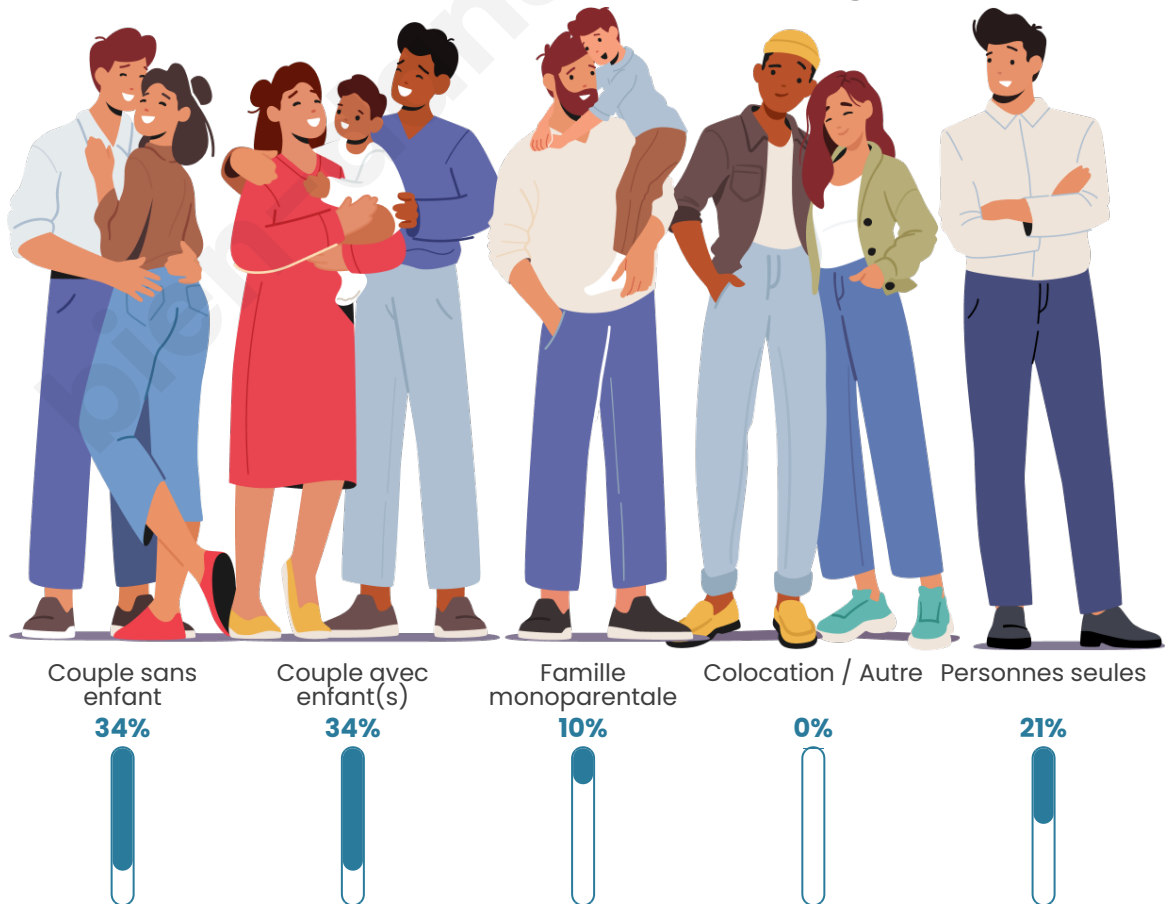

Tranche d'âge

Activité professionnelle

Niveau de diplôme

Composition des ménages

Profils électoraux

Premier tour

	Marine LE PEN	33.12 %
	Jean-Luc MÉLENCHON	20.38 %
	Emmanuel MACRON	18.47 %
	Jean LASSALLE	10.19 %
	Éric ZEMMOUR	3.82 %
	Nicolas DUPONT-AIGNAN	3.18 %
	Anne HIDALGO	2.55 %
	Yannick JADOT	2.55 %
	Fabien ROUSSEL	1.91 %
	Valérie PÉCRESSÉ	1.91 %
	Philippe POUTOU	1.27 %
	Nathalie ARTHAUD	0.64 %