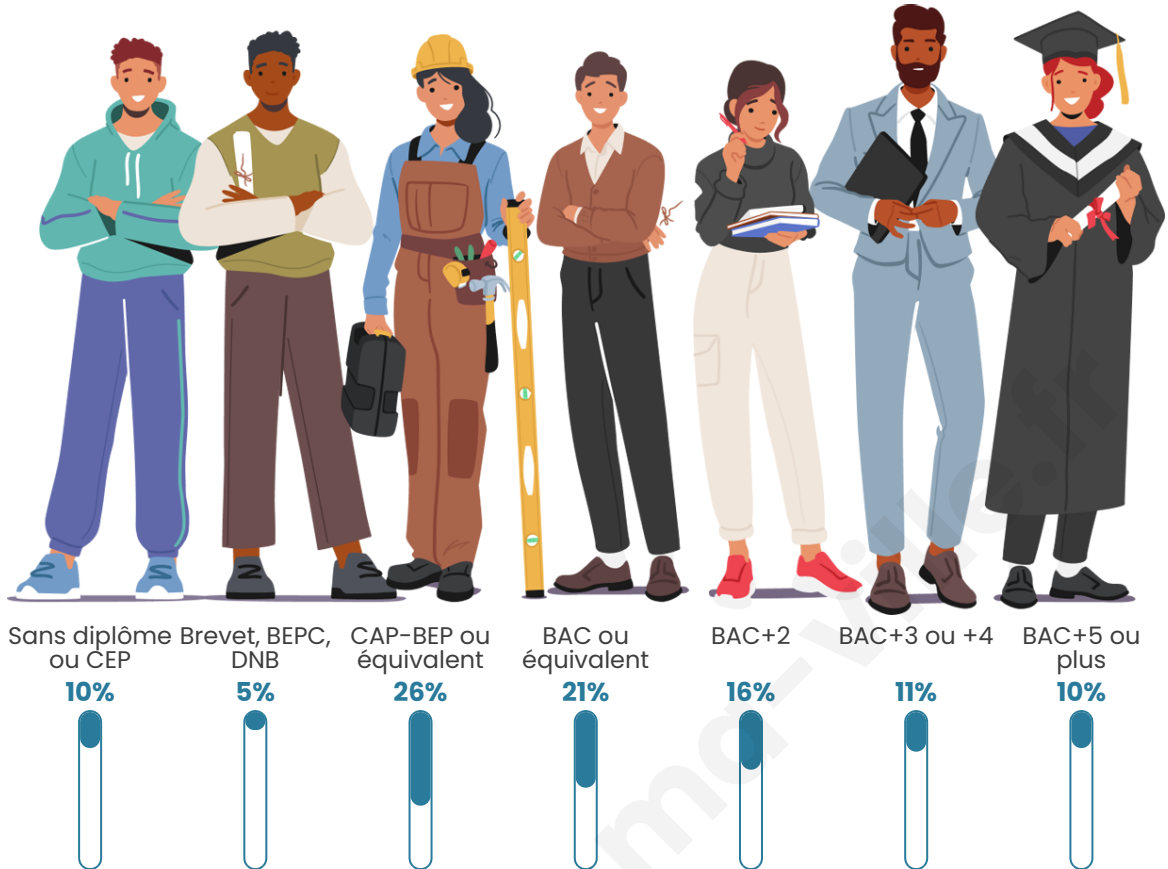

Nombre d'habitants

2 373

Age moyen

43 ans

Pop active

47.7%

Taux chômage

7.3%

Pop densité

183 h/km²

Revenu moyen

24 760 €/an

Evolution du nombre d'habitants

Sources : Institut national de la statistique et des études économiques (insee) selon Les dernières parutions officielles de 2024 portant sur les années 2020, 2021 et 2022.

Tranche d'âge

Activité professionnelle

Niveau de diplôme

Composition des ménages

Profils électoraux

Premier tour

	Marine LE PEN	30.45 %
	Emmanuel MACRON	22.63 %
	Jean-Luc MÉLENCHON	14.13 %
	Éric ZEMMOUR	13.65 %
	Jean LASSALLE	4.46 %
	Nicolas DUPONT-AIGNAN	4.39 %
	Yannick JADOT	3.91 %
	Valérie PÉCRESSE	2.95 %
	Fabien ROUSSEL	1.37 %
	Anne HIDALGO	1.30 %
	Philippe POUTOU	0.55 %
	Nathalie ARTHAUD	0.21 %