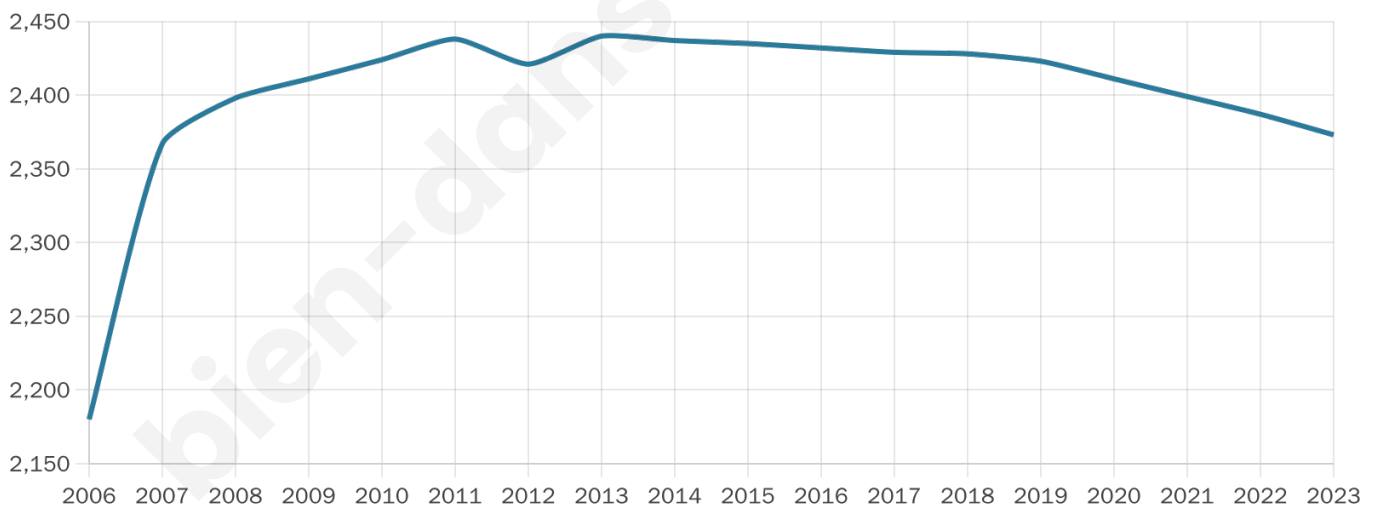

Nombre d'habitants

2 373

Age moyen

43 ans

Pop active

47.7%

Taux chômage

7.3%

Pop densité

183 h/km²

Revenu moyen

24 760 €/an

Evolution du nombre d'habitants

Sources : Institut national de la statistique et des études économiques (insee) selon Les dernières parutions officielles de 2024 portant sur les années 2020, 2021 et 2022.

Tranche d'âge

Activité professionnelle

Niveau de diplôme

Composition des ménages

Profils électoraux

Premier tour

	Marine LE PEN	30.45 %
	Emmanuel MACRON	22.63 %
	Jean-Luc MÉLENCHON	14.13 %
	Éric ZEMMOUR	13.65 %
	Jean LASSALLE	4.46 %
	Nicolas DUPONT-AIGNAN	4.39 %
	Yannick JADOT	3.91 %
	Valérie PÉCRESSE	2.95 %
	Fabien ROUSSEL	1.37 %
	Anne HIDALGO	1.30 %
	Philippe POUTOU	0.55 %
	Nathalie ARTHAUD	0.21 %