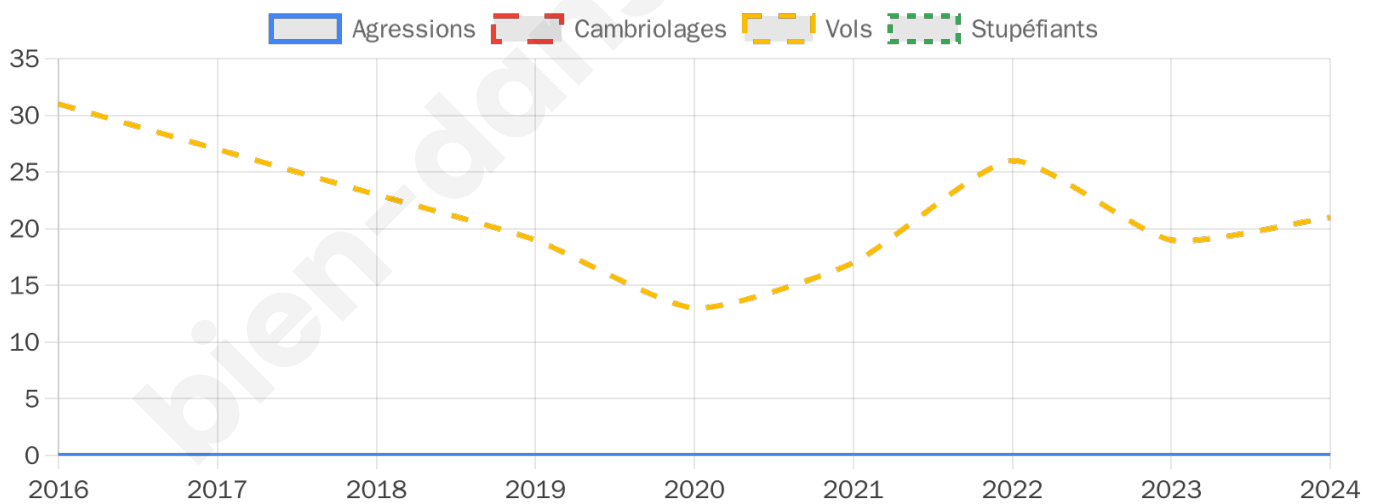

1 890 inscrits

Participation : 78.52%

Votes blancs : 1.55%

Votes nuls : 0.20%

Second tour

	Emmanuel MACRON	39,23 %
	Marine LE PEN	60,77 %

1 891 inscrits

Participation : 77.58%

21

Stupéfiants

0

Evolution du nombre d'infractions

Pour comparer

(en proportion du nombre d'habitants)

Sources : Bases statistiques communale, départementale et régionale de la délinquance enregistrée par la police et la gendarmerie nationales selon les dernières parutions officielles de 2025 portant sur l'année 2024 ([data.gouv](https://data.gouv.fr)).