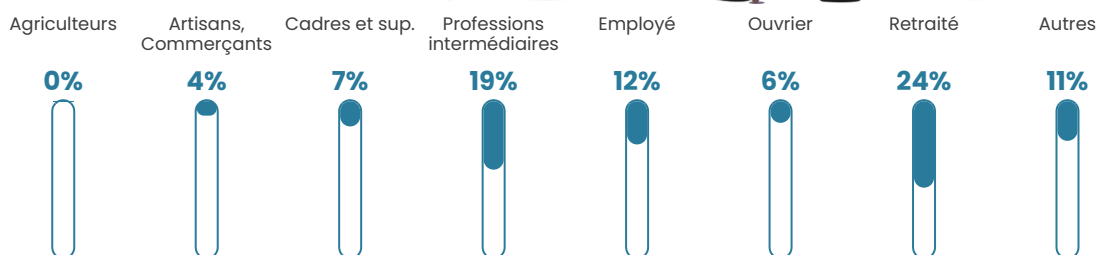

Pop densité

183 h/km²

Revenu moyen

24 760 €/an

Evolution du nombre d'habitants

Sources : Institut national de la statistique et des études économiques (insee) selon Les dernières parutions officielles de 2024 portant sur les années 2020, 2021 et 2022.

Tranche d'âge

Activité professionnelle

Niveau de diplôme

Composition des ménages

Profils électoraux

Premier tour

	Marine LE PEN	30.45 %
	Emmanuel MACRON	22.63 %
	Jean-Luc MÉLENCHON	14.13 %
	Éric ZEMMOUR	13.65 %
	Jean LASSALLE	4.46 %
	Nicolas DUPONT-AIGNAN	4.39 %
	Yannick JADOT	3.91 %
	Valérie PÉCRESSE	2.95 %
	Fabien ROUSSEL	1.37 %
	Anne HIDALGO	1.30 %
	Philippe POUTOU	0.55 %
	Nathalie ARTHAUD	0.21 %