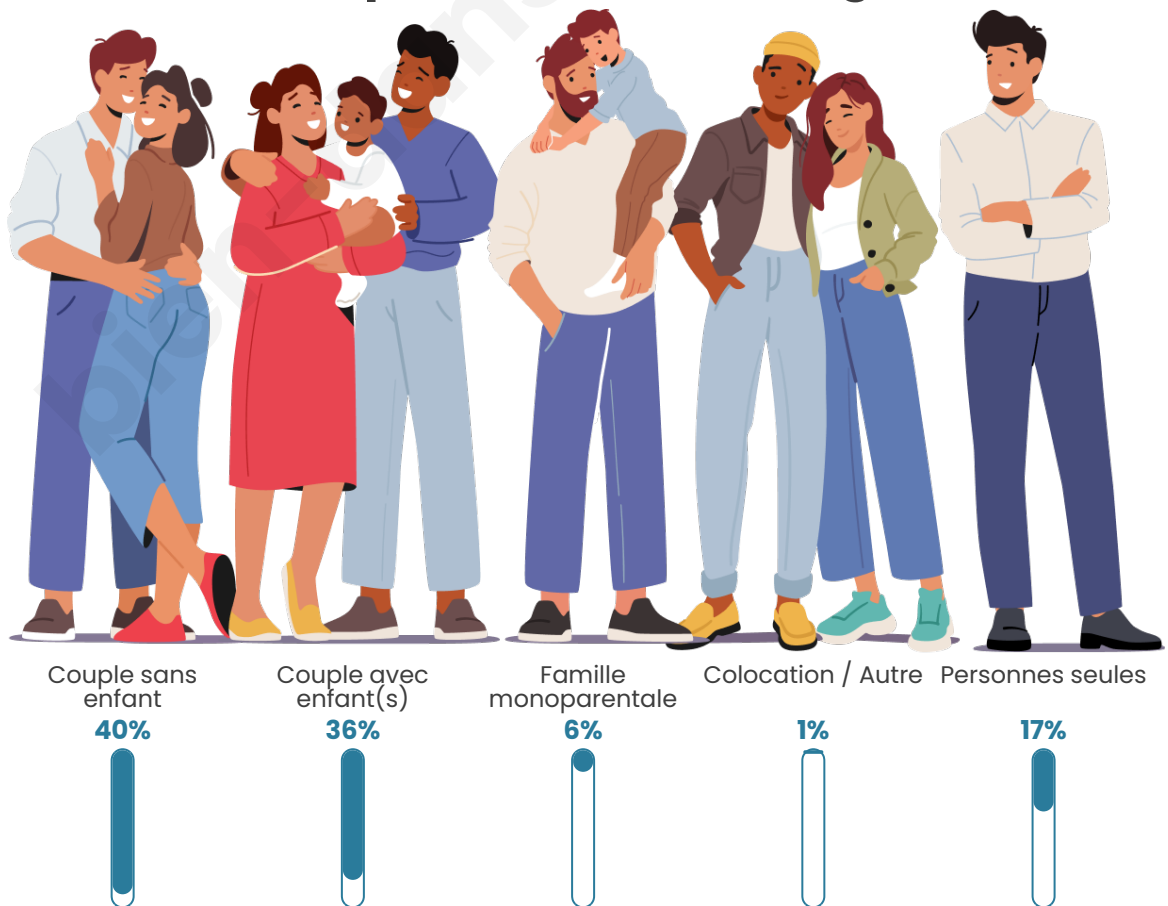

Nombre d'habitants

2 373

Age moyen

43 ans

Pop active

47.7%

Taux chômage

7.3%

Tranche d'âge

Activité professionnelle

Niveau de diplôme

Composition des ménages

Profils électoraux

Premier tour

	Marine LE PEN	30.45 %
	Emmanuel MACRON	22.63 %
	Jean-Luc MÉLENCHON	14.13 %
	Éric ZEMMOUR	13.65 %
	Jean LASSALLE	4.46 %
	Nicolas DUPONT-AIGNAN	4.39 %
	Yannick JADOT	3.91 %
	Valérie PÉCRESSE	2.95 %
	Fabien ROUSSEL	1.37 %
	Anne HIDALGO	1.30 %
	Philippe POUTOU	0.55 %
	Nathalie ARTHAUD	0.21 %