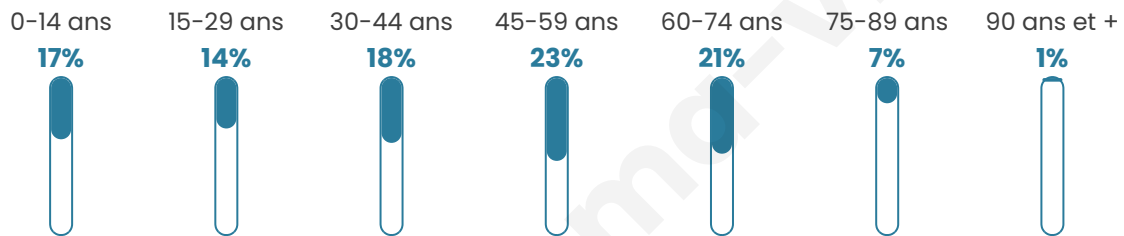

Nombre d'habitants

2 373

Age moyen

43 ans

Pop active

47.7%

Taux chômage

7.3%

Pop densité

183 h/km²

Revenu moyen

24 760 €/an

Evolution du nombre d'habitants

Sources : Institut national de la statistique et des études économiques (insee) selon Les dernières parutions officielles de 2024 portant sur les années 2020, 2021 et 2022.

Tranche d'âge

Activité professionnelle

Niveau de diplôme

Composition des ménages

Profils électoraux

Premier tour

	Marine LE PEN	30.45 %
	Emmanuel MACRON	22.63 %
	Jean-Luc MÉLENCHON	14.13 %
	Éric ZEMMOUR	13.65 %
	Jean LASSALLE	4.46 %
	Nicolas DUPONT-AIGNAN	4.39 %
	Yannick JADOT	3.91 %
	Valérie PÉCRESSE	2.95 %
	Fabien ROUSSEL	1.37 %
	Anne HIDALGO	1.30 %
	Philippe POUTOU	0.55 %
	Nathalie ARTHAUD	0.21 %

1 890 inscrits

Participation : 78.52%

Votes blancs : 1.55%

Votes nuls : 0.20%

Second tour

	Emmanuel MACRON	39,23 %
	Marine LE PEN	60,77 %

1 891 inscrits

Participation : 77.58%