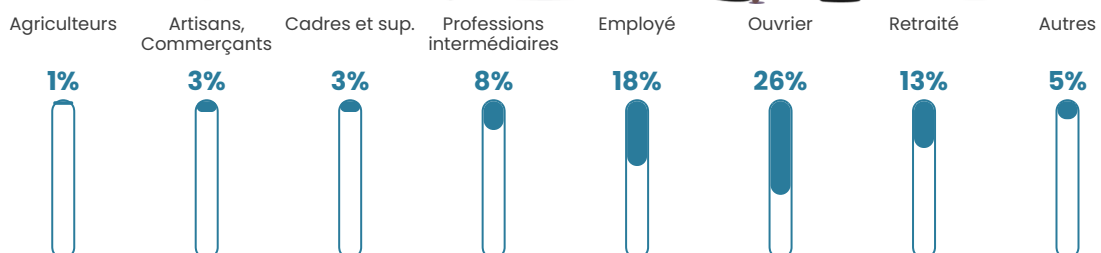

43 h/km²

Revenu moyen

23 530 €/an

Evolution du nombre d'habitants

Sources : Institut national de la statistique et des études économiques (insee) selon Les dernières parutions officielles de 2024 portant sur les années 2020, 2021 et 2022.

Tranche d'âge

Activité professionnelle

Niveau de diplôme

Composition des ménages

Profils électoraux

Premier tour

	Emmanuel MACRON	33.44 %
	Marine LE PEN	30.94 %
	Jean-Luc MÉLENCHON	11.25 %
	Fabien ROUSSEL	5.00 %
	Valérie PÉCRESSÉ	4.69 %
	Yannick JADOT	4.06 %
	Jean LASSALLE	3.44 %
	Éric ZEMMOUR	2.81 %
	Philippe POUTOU	1.56 %
	Nathalie ARTHAUD	1.25 %
	Anne HIDALGO	1.25 %
	Nicolas DUPONT- AIGNAN	0.31 %