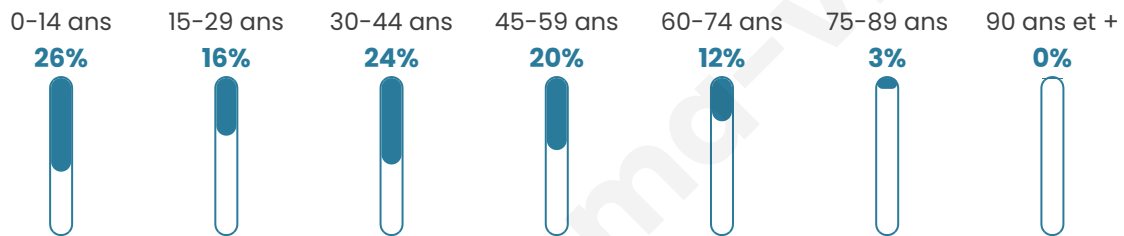

Version web

Ville de Belgeard

Présenté par

BIEN dans
ma **VILLE** 

Sommaire

Situation géographique	3
Statistiques sur la population	4
Evolution du nombre d'habitants	4
Tranche d'âge	5
0-14 ans	5
15-29 ans	5
30-44 ans	5
45-59 ans	5
60-74 ans	5
75-89 ans	5
90 ans et +	5
Activité professionnelle	5
Agriculteurs	5
Artisans, Commerçants	5
Cadres et sup.	5
Professions intermédiaires	5
Employé	5
Ouvrier	5
Retraité	5
Autres	5
Niveau de diplôme	6
Sans diplôme ou CEP	6
Brevet, BEPC, DNB	6
CAP-BEP ou équivalent	6
BAC ou équivalent	6
BAC+2	6
BAC+3 ou +4	6
BAC+5 ou plus	6
Composition des ménages	6
Couple sans enfant	6
Couple avec enfant(s)	6
Famille monoparentale	6
Colocation / Autre	6
Personnes seules	6
Profils électoraux	7
Premier tour	7
Sécurité	9
Evolution du nombre d'infractions	9
Pour comparer	10
Services à la population	11
Commerce	11
Éducation	11
Villes autour de Belgeard	12

555

Age moyen

35 ans

Pop active

55.9%

Taux chômage

4.1%

Pop densité

43 h/km²

Revenu moyen

23 530 €/an

Evolution du nombre d'habitants

Sources : Institut national de la statistique et des études économiques (insee) selon Les dernières parutions officielles de 2024 portant sur les années 2020, 2021 et 2022.

Tranche d'âge

Activité professionnelle

Niveau de diplôme

Composition des ménages

Profils électoraux

Premier tour

	Emmanuel MACRON	33.44 %
	Marine LE PEN	30.94 %
	Jean-Luc MÉLENCHON	11.25 %
	Fabien ROUSSEL	5.00 %
	Valérie PÉCRESSÉ	4.69 %
	Yannick JADOT	4.06 %
	Jean LASSALLE	3.44 %
	Éric ZEMMOUR	2.81 %
	Philippe POUTOU	1.56 %
	Nathalie ARTHAUD	1.25 %
	Anne HIDALGO	1.25 %
	Nicolas DUPONT- AIGNAN	0.31 %