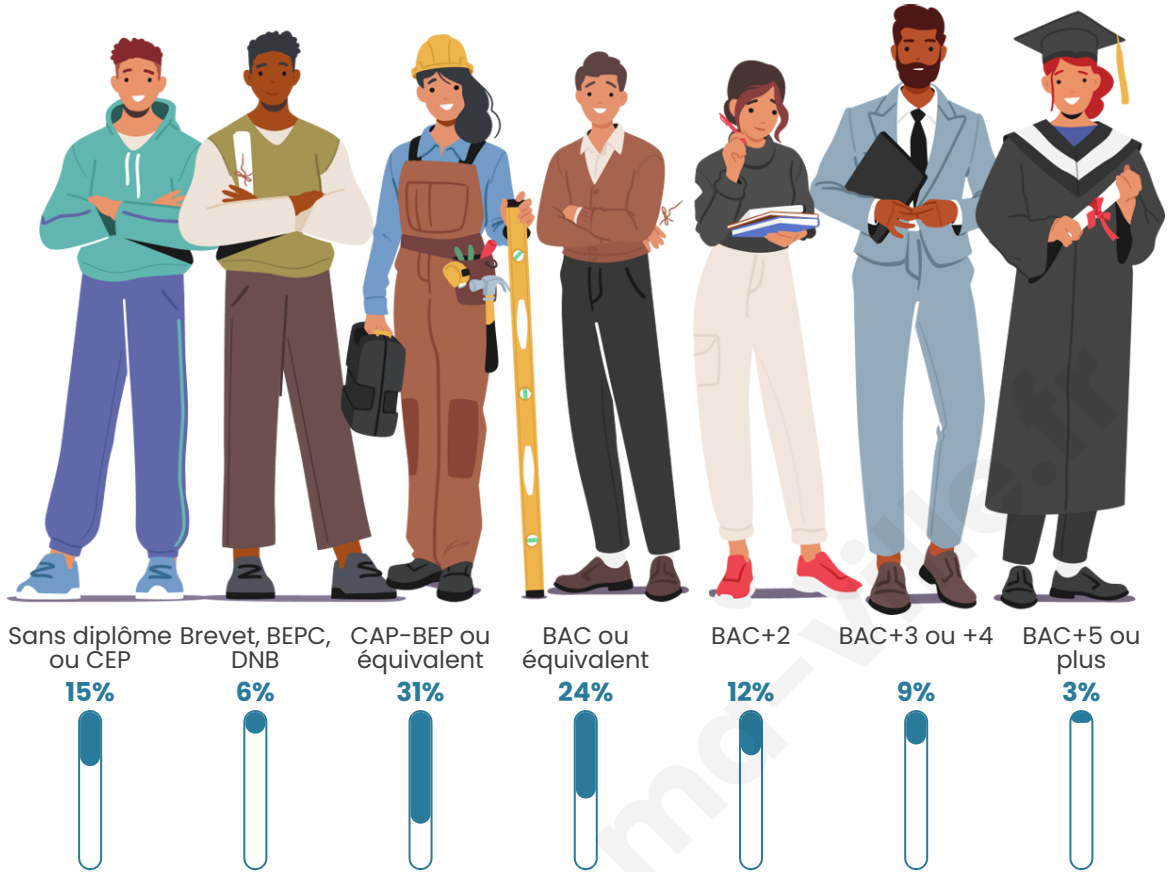

555

Age moyen

35 ans

Pop active

55.9%

Taux chômage

4.1%

Pop densité

Tranche d'âge

Activité professionnelle

Niveau de diplôme

Composition des ménages

Profils électoraux

Premier tour

	Emmanuel MACRON	33.44 %
	Marine LE PEN	30.94 %
	Jean-Luc MÉLENCHON	11.25 %
	Fabien ROUSSEL	5.00 %
	Valérie PÉCRESSÉ	4.69 %
	Yannick JADOT	4.06 %
	Jean LASSALLE	3.44 %
	Éric ZEMMOUR	2.81 %
	Philippe POUTOU	1.56 %
	Nathalie ARTHAUD	1.25 %
	Anne HIDALGO	1.25 %
	Nicolas DUPONT- AIGNAN	0.31 %