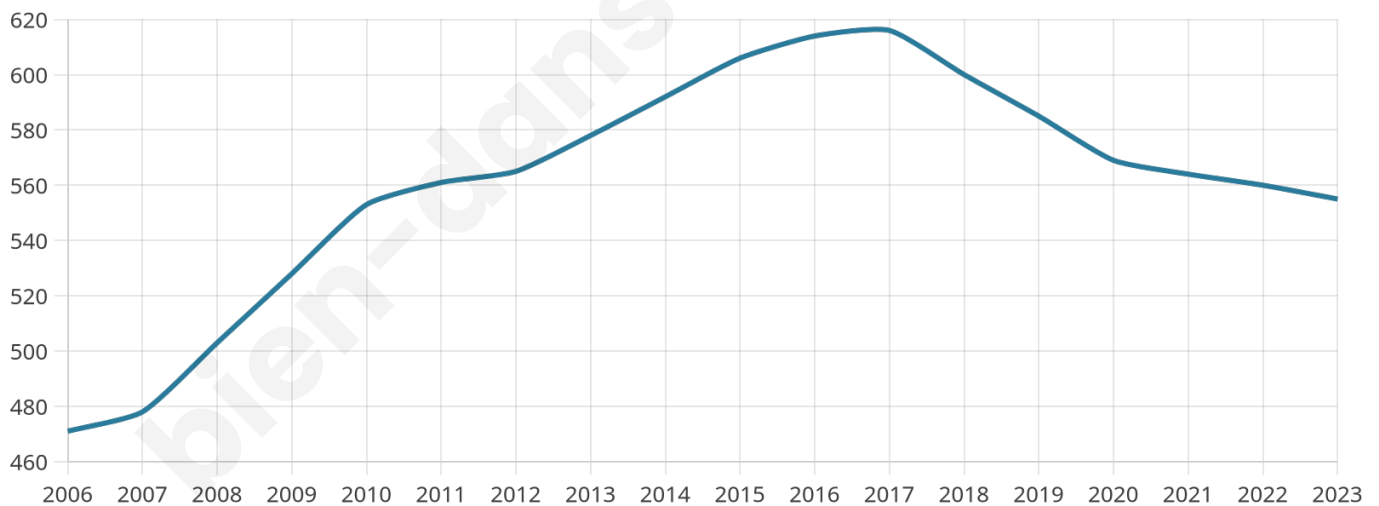

Version web

Ville de Belgeard

Présenté par

BIEN dans
ma **VILLE** 

Sommaire

Situation géographique	3
Statistiques sur la population	4
Evolution du nombre d'habitants	4
Tranche d'âge	5
0-14 ans	5
15-29 ans	5
30-44 ans	5
45-59 ans	5
60-74 ans	5
75-89 ans	5
90 ans et +	5
Activité professionnelle	5
Agriculteurs	5
Artisans, Commerçants	5
Cadres et sup.	5
Professions intermédiaires	5
Employé	5
Ouvrier	5
Retraité	5
Autres	5
Niveau de diplôme	6
Sans diplôme ou CEP	6
Brevet, BEPC, DNB	6
CAP-BEP ou équivalent	6
BAC ou équivalent	6
BAC+2	6
BAC+3 ou +4	6
BAC+5 ou plus	6
Composition des ménages	6
Couple sans enfant	6
Couple avec enfant(s)	6
Famille monoparentale	6
Colocation / Autre	6
Personnes seules	6
Profils électoraux	7
Premier tour	7
Sécurité	9
Evolution du nombre d'infractions	9
Pour comparer	10
Services à la population	11
Commerce	11
Éducation	11
Villes autour de Belgeard	12

555

Age moyen

35 ans

Pop active

55.9%

Taux chômage

4.1%

Pop densité

43 h/km²

Revenu moyen

23 530 €/an

Evolution du nombre d'habitants

Sources : Institut national de la statistique et des études économiques (insee) selon Les dernières parutions officielles de 2024 portant sur les années 2020, 2021 et 2022.