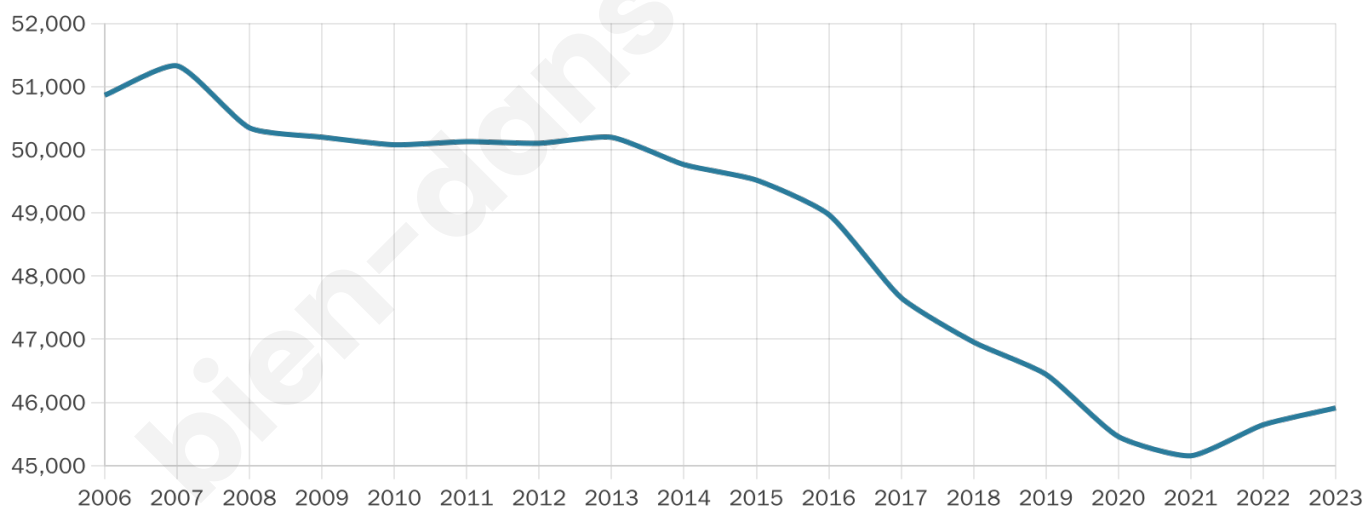

Statistiques sur la population

Nombre d'habitants

45 912

Age moyen

39 ans

Pop active

44.6%

Taux chômage

13.9%

Pop densité

2 701 h/km²

Revenu moyen

18 850 €/an

Evolution du nombre d'habitants

Sources : Institut national de la statistique et des études économiques (insee) selon Les dernières parutions officielles de 2024 portant sur les années 2020, 2021 et 2022.

Tranche d'âge

Activité professionnelle

Niveau de diplôme

Composition des ménages

Profils électoraux

Premier tour

	Jean-Luc MÉLENCHON	29.54 %
	Emmanuel MACRON	24.24 %
	Marine LE PEN	19.89 %
	Éric ZEMMOUR	7.62 %
	Valérie PÉCRESSÉ	5.29 %
	Yannick JADOT	4.12 %
	Fabien ROUSSEL	2.47 %
	Jean LASSALLE	1.94 %
	Nicolas DUPONT- AIGNAN	1.78 %
	Anne HIDALGO	1.41 %
	Nathalie ARTHAUD	0.84 %
	Philippe POUTOU	0.84 %