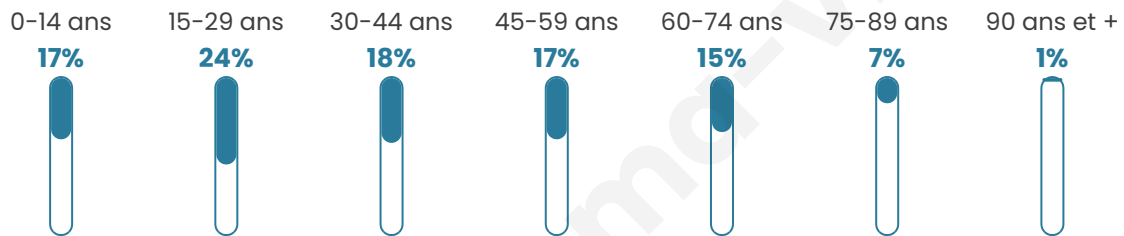

Statistiques sur la population

Nombre d'habitants

45 912

Age moyen

39 ans

Pop active

44.6%

Taux chômage

13.9%

Pop densité

2 701 h/km²

Revenu moyen

18 850 €/an

Evolution du nombre d'habitants

Sources : Institut national de la statistique et des études économiques (insee) selon Les dernières parutions officielles de 2024 portant sur les années 2020, 2021 et 2022.

Tranche d'âge

Activité professionnelle

Niveau de diplôme

Composition des ménages

Profils électoraux

Premier tour

	Jean-Luc MÉLENCHON	29.54 %
	Emmanuel MACRON	24.24 %
	Marine LE PEN	19.89 %
	Éric ZEMMOUR	7.62 %
	Valérie PÉCRESSÉ	5.29 %
	Yannick JADOT	4.12 %
	Fabien ROUSSEL	2.47 %
	Jean LASSALLE	1.94 %
	Nicolas DUPONT- AIGNAN	1.78 %
	Anne HIDALGO	1.41 %
	Nathalie ARTHAUD	0.84 %
	Philippe POUTOU	0.84 %

24 216 inscrits

Participation : 70.68%

Votes blancs : 1.57%

Votes nuls : 0.78%

Second tour

	Emmanuel MACRON	60,82 %
	Marine LE PEN	39,18 %

24 219 inscrits

Participation : 66.07%