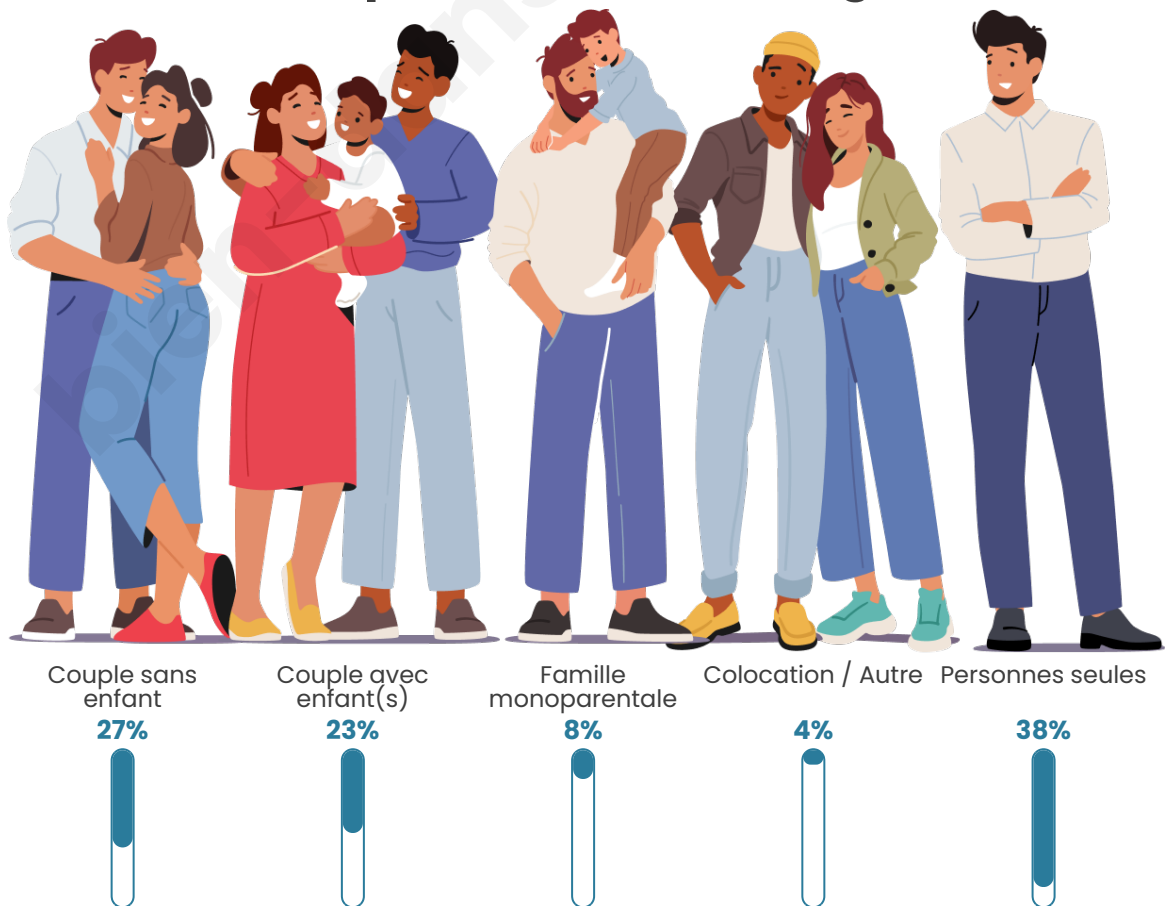

Tranche d'âge

Activité professionnelle

Niveau de diplôme

Composition des ménages

Profils électoraux

Premier tour

	Jean-Luc MÉLENCHON	29.54 %
	Emmanuel MACRON	24.24 %
	Marine LE PEN	19.89 %
	Éric ZEMMOUR	7.62 %
	Valérie PÉCRESSÉ	5.29 %
	Yannick JADOT	4.12 %
	Fabien ROUSSEL	2.47 %
	Jean LASSALLE	1.94 %
	Nicolas DUPONT- AIGNAN	1.78 %
	Anne HIDALGO	1.41 %
	Nathalie ARTHAUD	0.84 %
	Philippe POUTOU	0.84 %