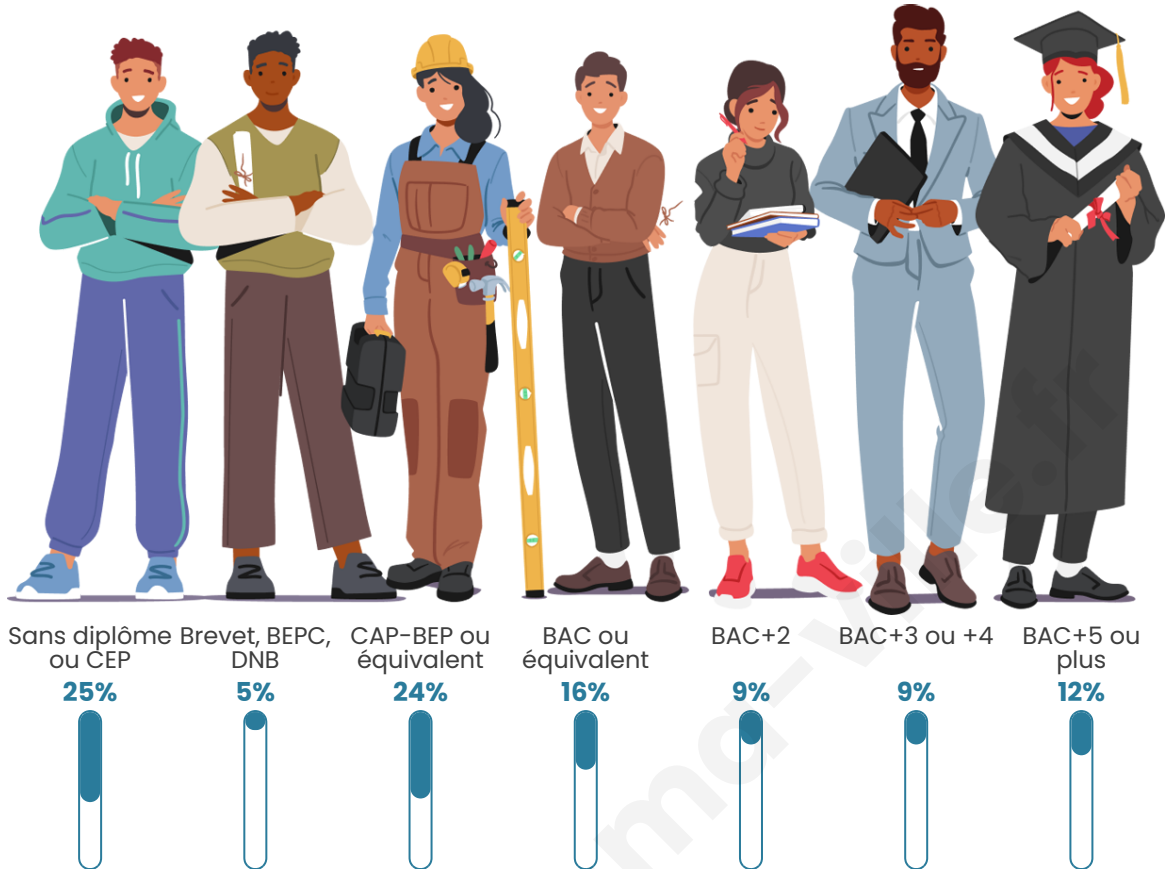

Statistiques sur la population

Nombre d'habitants

45 912

Age moyen

39 ans

Pop active

44.6%

Taux chômage

Tranche d'âge

Activité professionnelle

Niveau de diplôme

Composition des ménages

Profils électoraux

Premier tour

	Jean-Luc MÉLENCHON	29.54 %
	Emmanuel MACRON	24.24 %
	Marine LE PEN	19.89 %
	Éric ZEMMOUR	7.62 %
	Valérie PÉCRESSÉ	5.29 %
	Yannick JADOT	4.12 %
	Fabien ROUSSEL	2.47 %
	Jean LASSALLE	1.94 %
	Nicolas DUPONT- AIGNAN	1.78 %
	Anne HIDALGO	1.41 %
	Nathalie ARTHAUD	0.84 %
	Philippe POUTOU	0.84 %