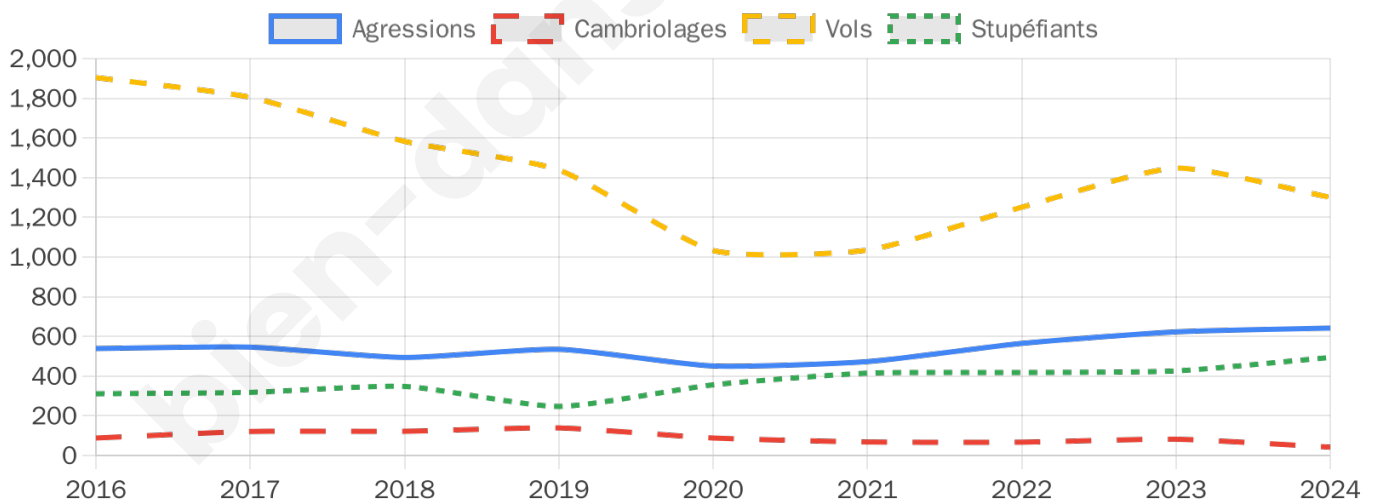

24 216 inscrits

Participation : 70.68%

Votes blancs : 1.57%

Votes nuls : 0.78%

Second tour

	Emmanuel MACRON	60,82 %
	Marine LE PEN	39,18 %

24 219 inscrits

Participation : 66.07%

Votes blancs : 7.19%

Votes nuls : 3.16%

Sécurité

Agressions physiques / sexuelles

642

Cambriolages

42

Vols / dégradations

1 301

Stupéfiants

494

Evolution du nombre d'infractions

Pour comparer

(en proportion du nombre d'habitants)

Sources : Bases statistiques communale, départementale et régionale de la délinquance enregistrée par la police et la gendarmerie nationales selon les dernières parutions officielles de 2025 portant sur l'année 2024 ([data.gouv](https://data.gouv.fr)).