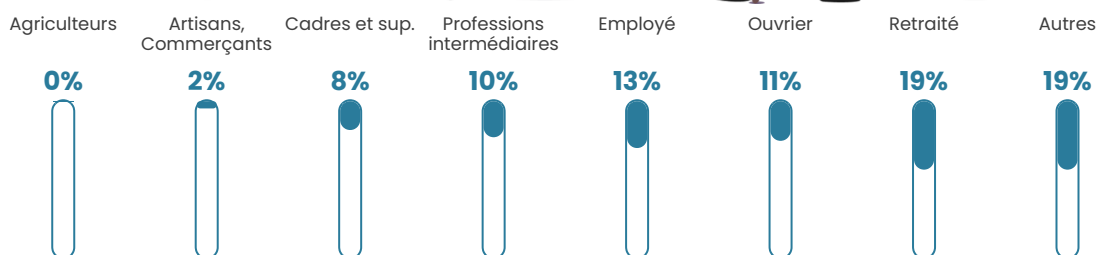

13.9%

Pop densité

2 701 h/km²

Revenu moyen

18 850 €/an

Evolution du nombre d'habitants

Sources : Institut national de la statistique et des études économiques (insee) selon Les dernières parutions officielles de 2024 portant sur les années 2020, 2021 et 2022.

Tranche d'âge

Activité professionnelle

Niveau de diplôme

Composition des ménages

Profils électoraux

Premier tour

	Jean-Luc MÉLENCHON	29.54 %
	Emmanuel MACRON	24.24 %
	Marine LE PEN	19.89 %
	Éric ZEMMOUR	7.62 %
	Valérie PÉCRESSÉ	5.29 %
	Yannick JADOT	4.12 %
	Fabien ROUSSEL	2.47 %
	Jean LASSALLE	1.94 %
	Nicolas DUPONT- AIGNAN	1.78 %
	Anne HIDALGO	1.41 %
	Nathalie ARTHAUD	0.84 %
	Philippe POUTOU	0.84 %