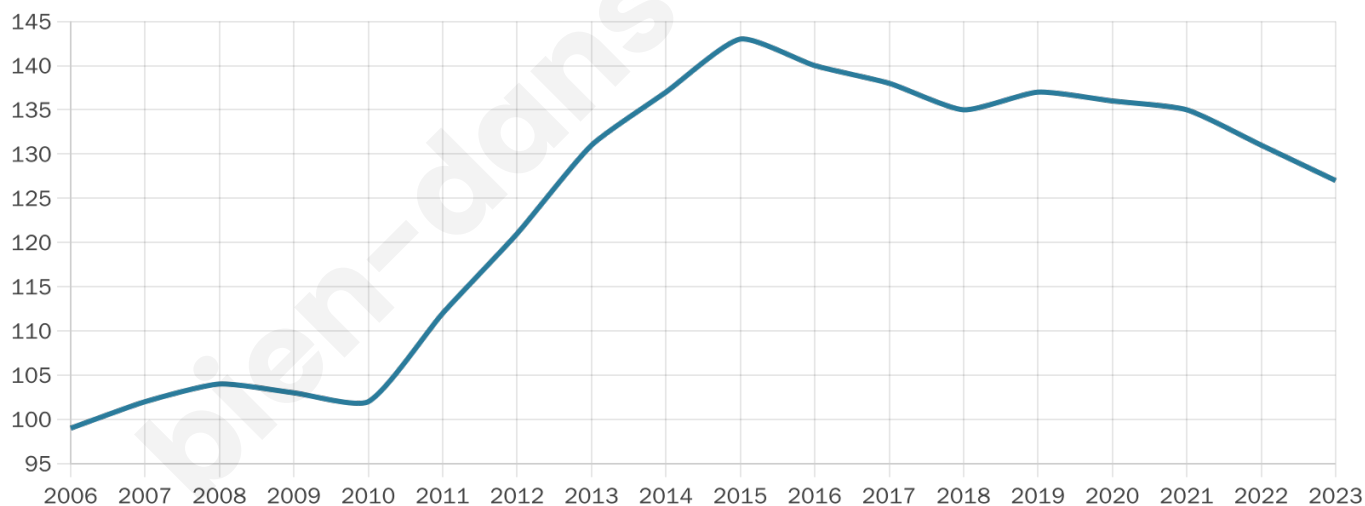

# Statistiques sur la population

Nombre d'habitants

**127**

Age moyen

**35 ans**

Pop active

**57.5%**

Taux chômage

**10.6%**

Pop densité

**42 h/km<sup>2</sup>**

Revenu moyen

**38 630 €/an**

## Evolution du nombre d'habitants

Sources : Institut national de la statistique et des études économiques (insee) selon Les dernières parutions officielles de 2024 portant sur les années 2020, 2021 et 2022.