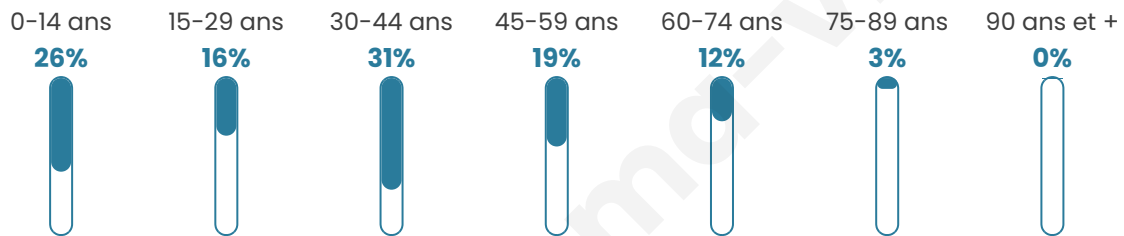

# Statistiques sur la population

Nombre d'habitants

**127**

Age moyen

**35 ans**

Pop active

**57.5%**

Taux chômage

**10.6%**

Pop densité

**42 h/km<sup>2</sup>**

Revenu moyen

**38 630 €/an**

## Evolution du nombre d'habitants

Sources : Institut national de la statistique et des études économiques (insee) selon Les dernières parutions officielles de 2024 portant sur les années 2020, 2021 et 2022.

## Tranche d'âge