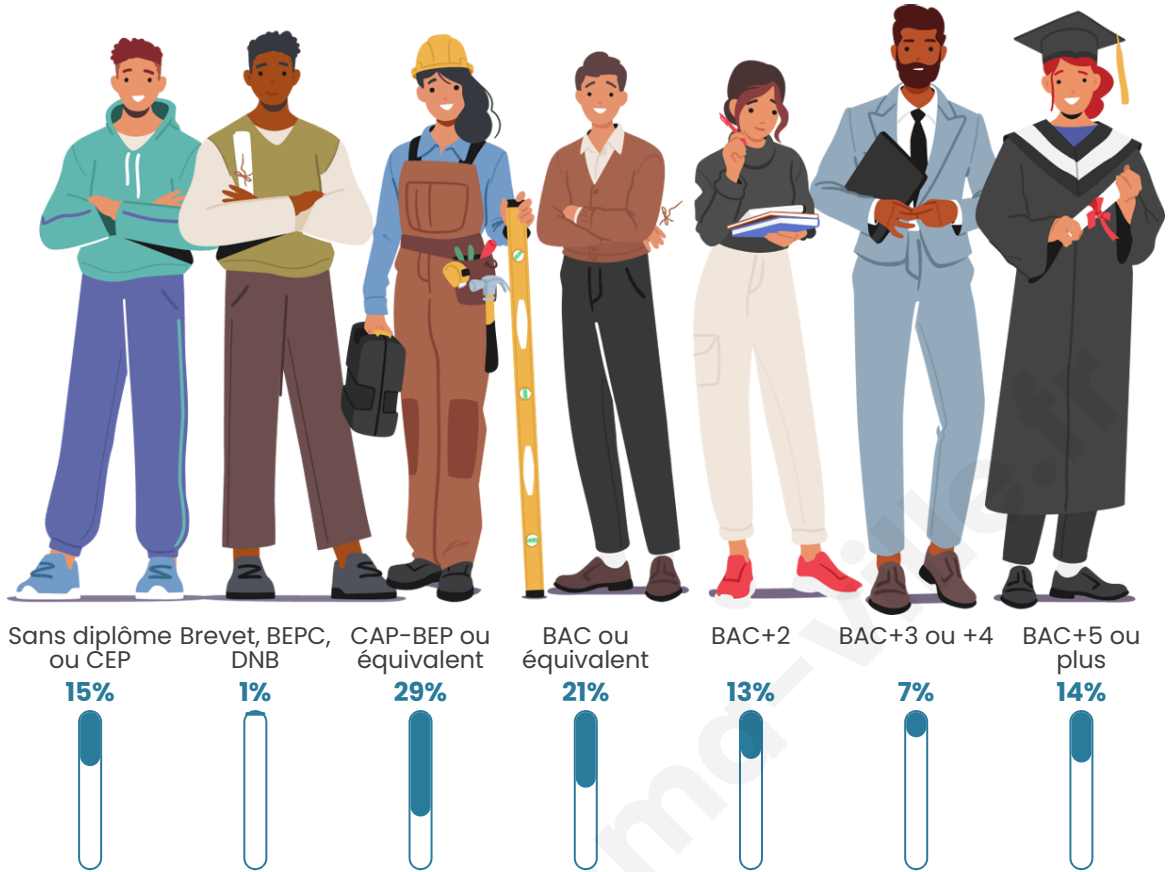

Tranche d'âge

Activité professionnelle

Niveau de diplôme

Composition des ménages

Profils électoraux

Premier tour

	Jean-Luc MÉLENCHON	22.37 %
	Emmanuel MACRON	19.74 %
	Jean LASSALLE	15.79 %
	Éric ZEMMOUR	13.16 %
	Marine LE PEN	11.84 %
	Anne HIDALGO	5.26 %
	Yannick JADOT	5.26 %
	Nathalie ARTHAUD	2.63 %
	Fabien ROUSSEL	1.32 %
	Philippe POUTOU	1.32 %
	Nicolas DUPONT- AIGNAN	1.32 %
	Valérie PÉCRESSÉ	0.00 %