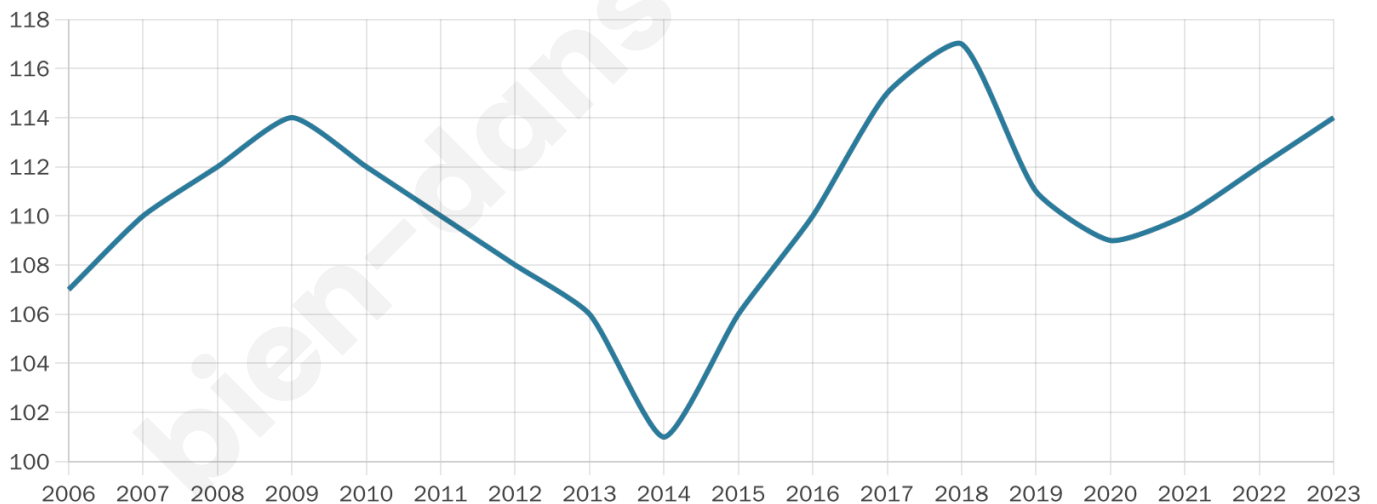

Version web

Ville de Bélesta-en-Lauragais

Présenté par

BIEN dans ma **VILLE** 

Sommaire

Situation géographique	3
Statistiques sur la population	4
Evolution du nombre d'habitants	4
Tranche d'âge	5
0-14 ans	5
15-29 ans	5
30-44 ans	5
45-59 ans	5
60-74 ans	5
75-89 ans	5
90 ans et +	5
Activité professionnelle	5
Agriculteurs	5
Artisans, Commerçants	5
Cadres et sup.	5
Professions intermédiaires	5
Employé	5
Ouvrier	5
Retraité	5
Autres	5
Niveau de diplôme	6
Sans diplôme ou CEP	6
Brevet, BEPC, DNB	6
CAP-BEP ou équivalent	6
BAC ou équivalent	6
BAC+2	6
BAC+3 ou +4	6
BAC+5 ou plus	6
Composition des ménages	6
Couple sans enfant	6
Couple avec enfant(s)	6
Famille monoparentale	6
Colocation / Autre	6
Personnes seules	6
Profils électoraux	7
Premier tour	7
Sécurité	8
Evolution du nombre d'infractions	8
Pour comparer	9
Services à la population	10
Commerce	10
Éducation	10
Villes autour de Bélesta-en-Lauragais	12

Age moyen

38 ans

Pop active

56.1%

Taux chômage

6.4%

Pop densité

23 h/km²

Revenu moyen

22 770 €/an

Evolution du nombre d'habitants

Sources : Institut national de la statistique et des études économiques (insee) selon Les dernières parutions officielles de 2024 portant sur les années 2020, 2021 et 2022.