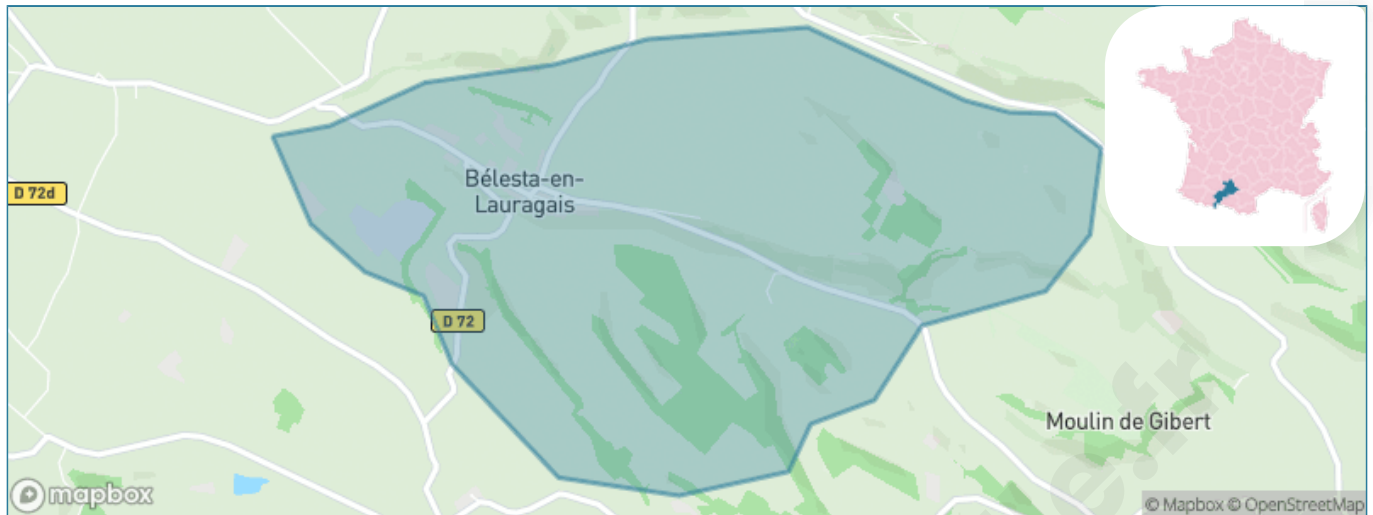

Version web

Ville de Bélesta-en-Lauragais

Présenté par

BIEN dans ma **VILLE** 

Sommaire

Situation géographique	3
Statistiques sur la population	4
Evolution du nombre d'habitants	4
Tranche d'âge	5
0-14 ans	5
15-29 ans	5
30-44 ans	5
45-59 ans	5
60-74 ans	5
75-89 ans	5
90 ans et +	5
Activité professionnelle	5
Agriculteurs	5
Artisans, Commerçants	5
Cadres et sup.	5
Professions intermédiaires	5
Employé	5
Ouvrier	5
Retraité	5
Autres	5
Niveau de diplôme	6
Sans diplôme ou CEP	6
Brevet, BEPC, DNB	6
CAP-BEP ou équivalent	6
BAC ou équivalent	6
BAC+2	6
BAC+3 ou +4	6
BAC+5 ou plus	6
Composition des ménages	6
Couple sans enfant	6
Couple avec enfant(s)	6
Famille monoparentale	6
Colocation / Autre	6
Personnes seules	6
Profils électoraux	7
Premier tour	7
Sécurité	8
Evolution du nombre d'infractions	8
Pour comparer	9
Services à la population	10
Commerce	10
Éducation	10
Villes autour de Bélesta-en-Lauragais	12

Situation géographique

i Informations clés

- **Région** : Occitanie
- **Département** : Haute-Garonne
- **Code postal** : 31540
- **Superficie** : 5 km²

Statistiques sur la population

Nombre d'habitants

114