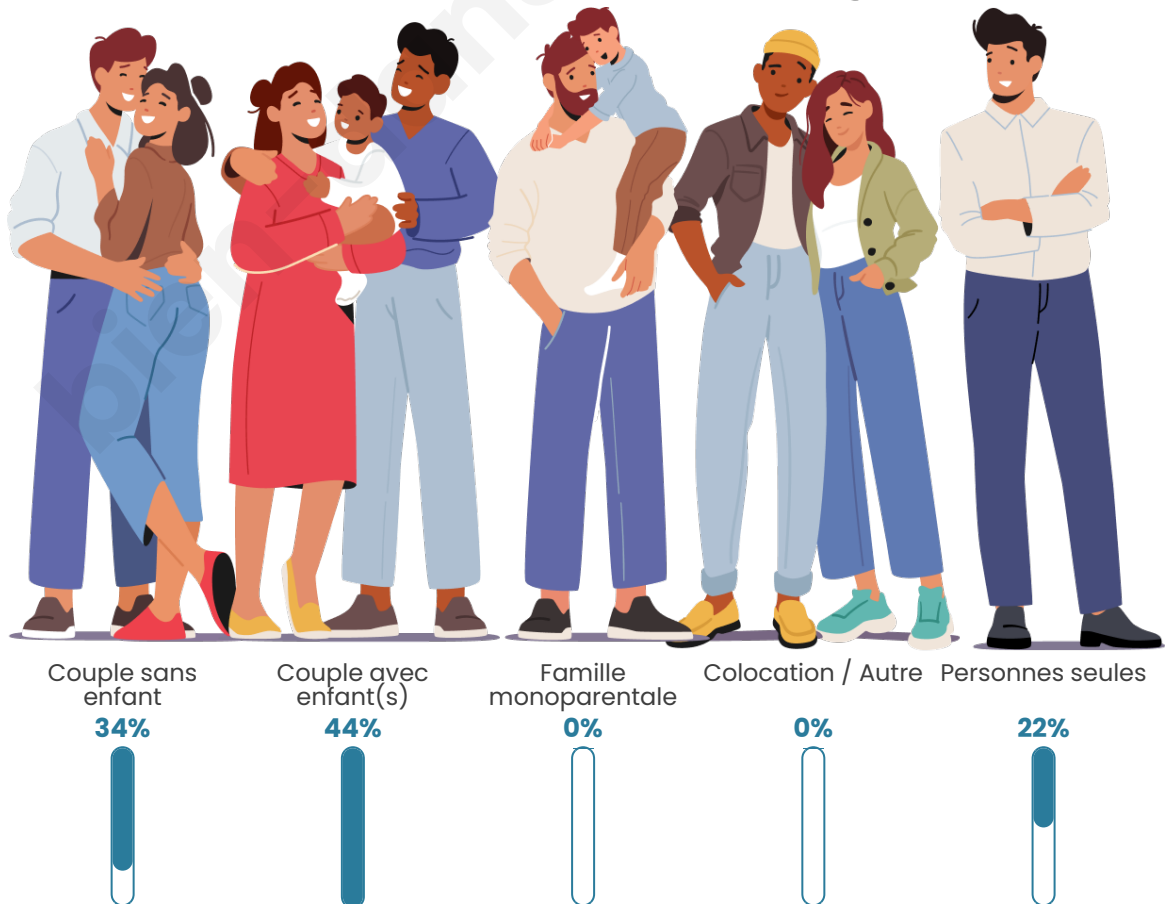

Tranche d'âge

Activité professionnelle

Niveau de diplôme

Composition des ménages

Profils électoraux

Premier tour

	Jean-Luc MÉLENCHON	22.37 %
	Emmanuel MACRON	19.74 %
	Jean LASSALLE	15.79 %
	Éric ZEMMOUR	13.16 %
	Marine LE PEN	11.84 %
	Anne HIDALGO	5.26 %
	Yannick JADOT	5.26 %
	Nathalie ARTHAUD	2.63 %
	Fabien ROUSSEL	1.32 %
	Philippe POUTOU	1.32 %
	Nicolas DUPONT- AIGNAN	1.32 %
	Valérie PÉCRESSÉ	0.00 %