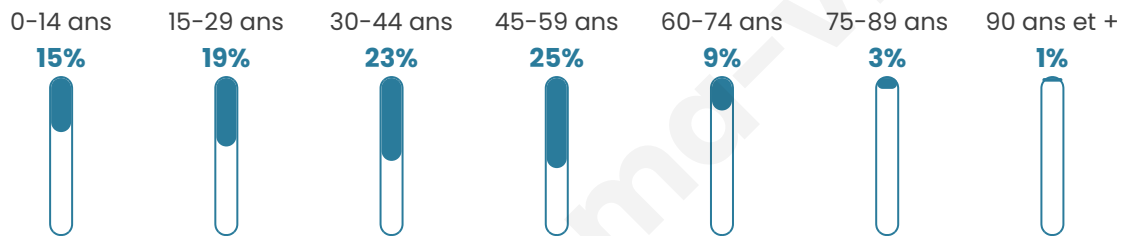

Age moyen

38 ans

Pop active

56.1%

Taux chômage

6.4%

Pop densité

23 h/km²

Revenu moyen

22 770 €/an

Evolution du nombre d'habitants

Sources : Institut national de la statistique et des études économiques (insee) selon Les dernières parutions officielles de 2024 portant sur les années 2020, 2021 et 2022.

Tranche d'âge

Activité professionnelle

Niveau de diplôme

Composition des ménages

Profils électoraux

Premier tour

	Jean-Luc MÉLENCHON	22.37 %
	Emmanuel MACRON	19.74 %
	Jean LASSALLE	15.79 %
	Éric ZEMMOUR	13.16 %
	Marine LE PEN	11.84 %
	Anne HIDALGO	5.26 %
	Yannick JADOT	5.26 %
	Nathalie ARTHAUD	2.63 %
	Fabien ROUSSEL	1.32 %
	Philippe POUTOU	1.32 %
	Nicolas DUPONT- AIGNAN	1.32 %
	Valérie PÉCRESSÉ	0.00 %

99 inscrits

Participation : 78.79%

Votes blancs : 1.28%

Votes nuls : 1.28%

Second tour

	Emmanuel MACRON	58,06 %
	Marine LE PEN	41,94 %

99 inscrits

Participation : 72.73%