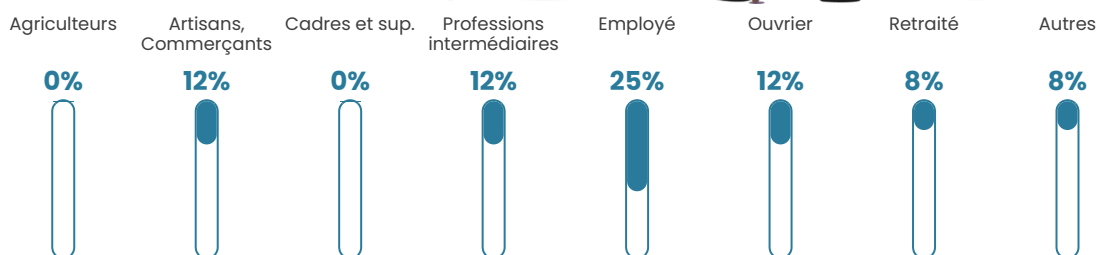

Revenu moyen

22 770 €/an

Evolution du nombre d'habitants

Sources : Institut national de la statistique et des études économiques (insee) selon Les dernières parutions officielles de 2024 portant sur les années 2020, 2021 et 2022.

Tranche d'âge

Activité professionnelle

Niveau de diplôme

Composition des ménages

Profils électoraux

Premier tour

	Jean-Luc MÉLENCHON	22.37 %
	Emmanuel MACRON	19.74 %
	Jean LASSALLE	15.79 %
	Éric ZEMMOUR	13.16 %
	Marine LE PEN	11.84 %
	Anne HIDALGO	5.26 %
	Yannick JADOT	5.26 %
	Nathalie ARTHAUD	2.63 %
	Fabien ROUSSEL	1.32 %
	Philippe POUTOU	1.32 %
	Nicolas DUPONT- AIGNAN	1.32 %
	Valérie PÉCRESSÉ	0.00 %