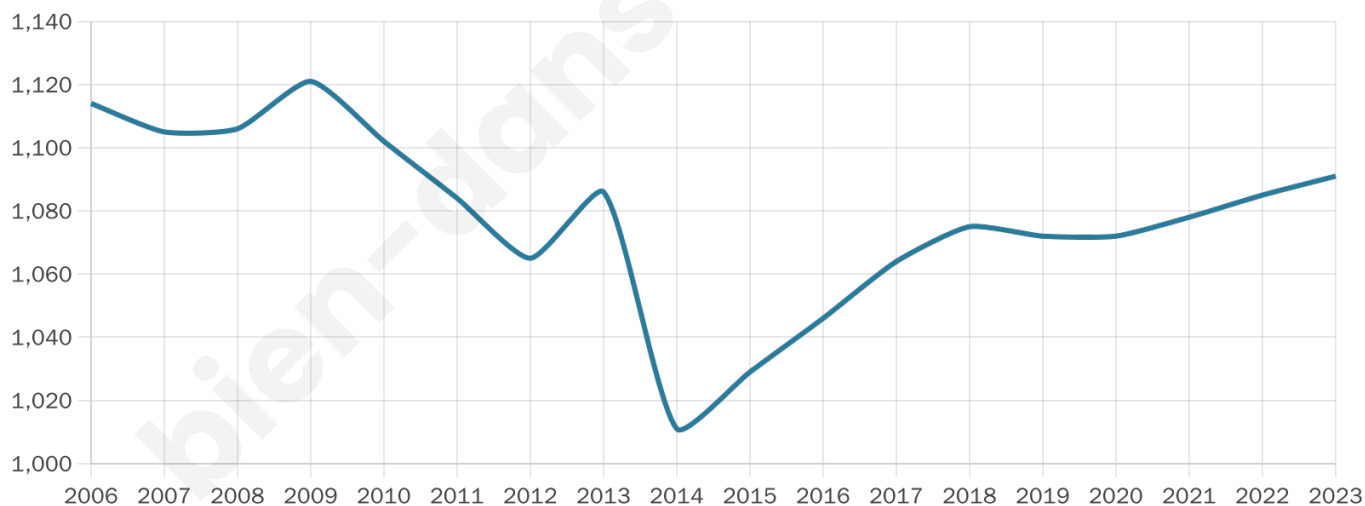

# Statistiques sur la population

Nombre d'habitants

**1 091**

Age moyen

**52 ans**

Pop active

**35.6%**

Taux chômage

**11.5%**

Pop densité

**42 h/km<sup>2</sup>**

Revenu moyen

**19 270 €/an**

## Evolution du nombre d'habitants

Sources : Institut national de la statistique et des études économiques (insee) selon Les dernières parutions officielles de 2024 portant sur les années 2020, 2021 et 2022.