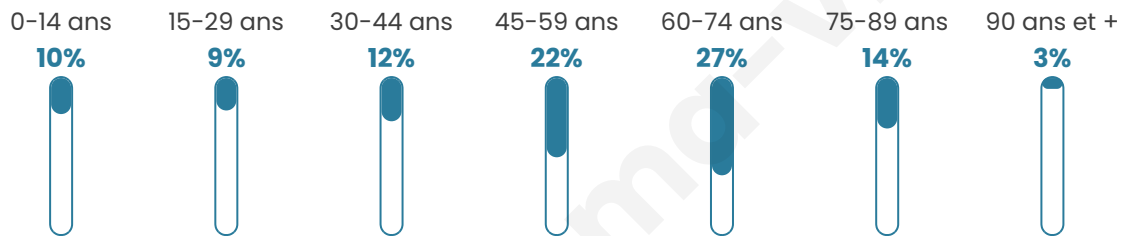

# Statistiques sur la population

Nombre d'habitants

**1 091**

Age moyen

**52 ans**

Pop active

**35.6%**

Taux chômage

**11.5%**

Pop densité

**42 h/km<sup>2</sup>**

Revenu moyen

**19 270 €/an**

## Evolution du nombre d'habitants

Sources : Institut national de la statistique et des études économiques (insee) selon Les dernières parutions officielles de 2024 portant sur les années 2020, 2021 et 2022.

## Tranche d'âge