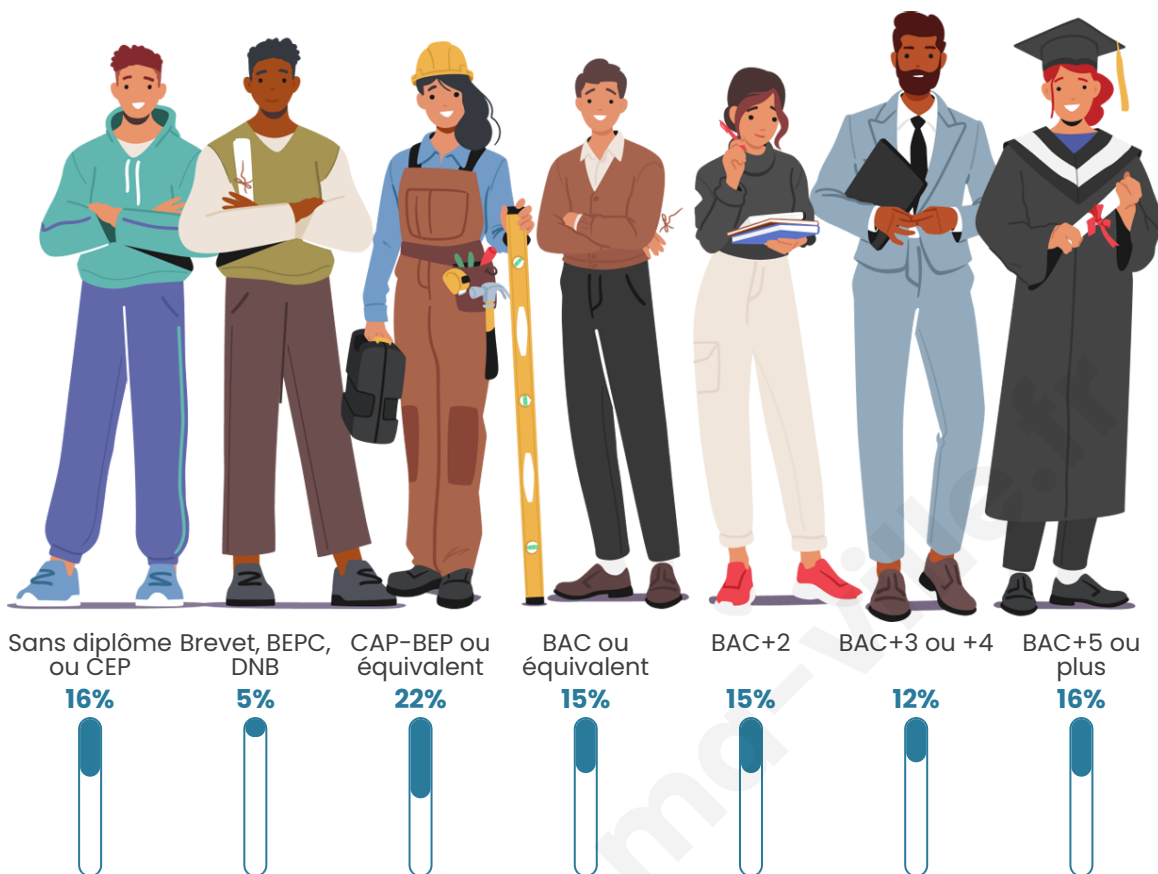

Statistiques sur la population

Nombre d'habitants

2 009

Age moyen

42 ans

Pop active

48.5%

Taux chômage

5.1%

Pop densité

155 h/km²

Revenu moyen

29 980 €/an

Evolution du nombre d'habitants

Sources : Institut national de la statistique et des études économiques (insee) selon Les dernières parutions officielles de 2024 portant sur les années 2020, 2021 et 2022.

Tranche d'âge

Activité professionnelle

Niveau de diplôme

Composition des ménages

Profils électoraux

Premier tour

	Emmanuel MACRON	28.36 %
	Marine LE PEN	26.87 %
	Jean-Luc MÉLENCHON	15.92 %
	Éric ZEMMOUR	10.03 %
	Yannick JADOT	5.22 %
	Jean LASSALLE	3.48 %
	Fabien ROUSSEL	3.32 %
	Valérie PÉCRESSÉ	3.15 %
	Nicolas DUPONT- AIGNAN	2.07 %
	Anne HIDALGO	1.00 %
	Philippe POUTOU	0.33 %
	Nathalie ARTHAUD	0.25 %