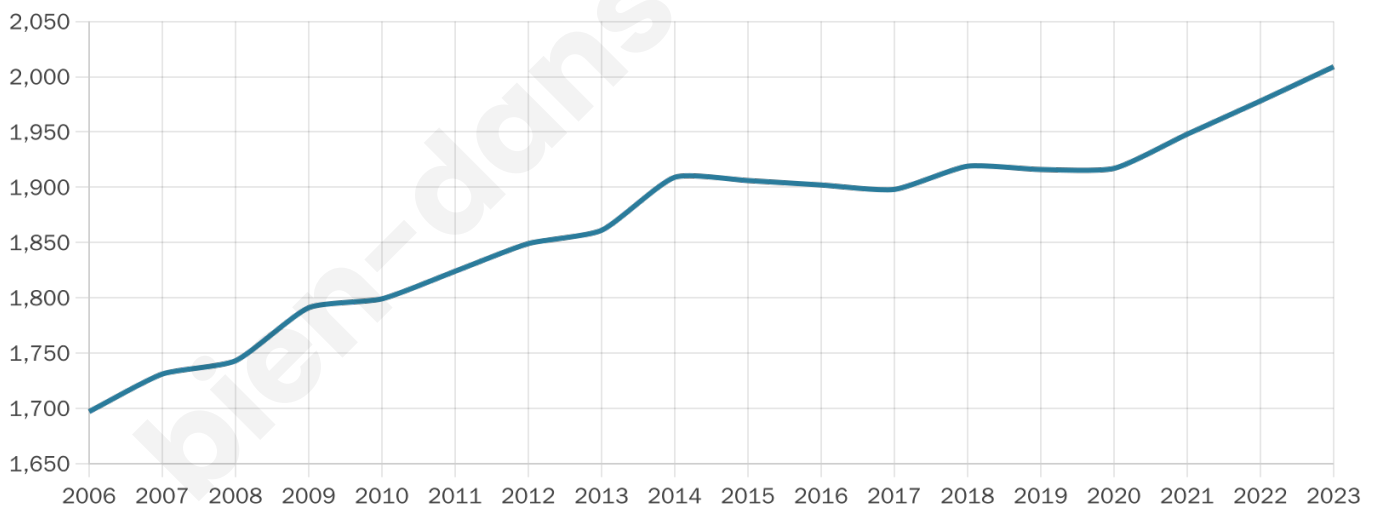

Statistiques sur la population

Nombre d'habitants

2 009

Age moyen

42 ans

Pop active

48.5%

Taux chômage

5.1%

Pop densité

155 h/km²

Revenu moyen

29 980 €/an

Evolution du nombre d'habitants

Sources : Institut national de la statistique et des études économiques (insee) selon Les dernières parutions officielles de 2024 portant sur les années 2020, 2021 et 2022.

Tranche d'âge

Activité professionnelle

Niveau de diplôme

Composition des ménages

Profils électoraux

Premier tour

	Emmanuel MACRON	28.36 %
	Marine LE PEN	26.87 %
	Jean-Luc MÉLENCHON	15.92 %
	Éric ZEMMOUR	10.03 %
	Yannick JADOT	5.22 %
	Jean LASSALLE	3.48 %
	Fabien ROUSSEL	3.32 %
	Valérie PÉCRESSÉ	3.15 %
	Nicolas DUPONT- AIGNAN	2.07 %
	Anne HIDALGO	1.00 %
	Philippe POUTOU	0.33 %
	Nathalie ARTHAUD	0.25 %