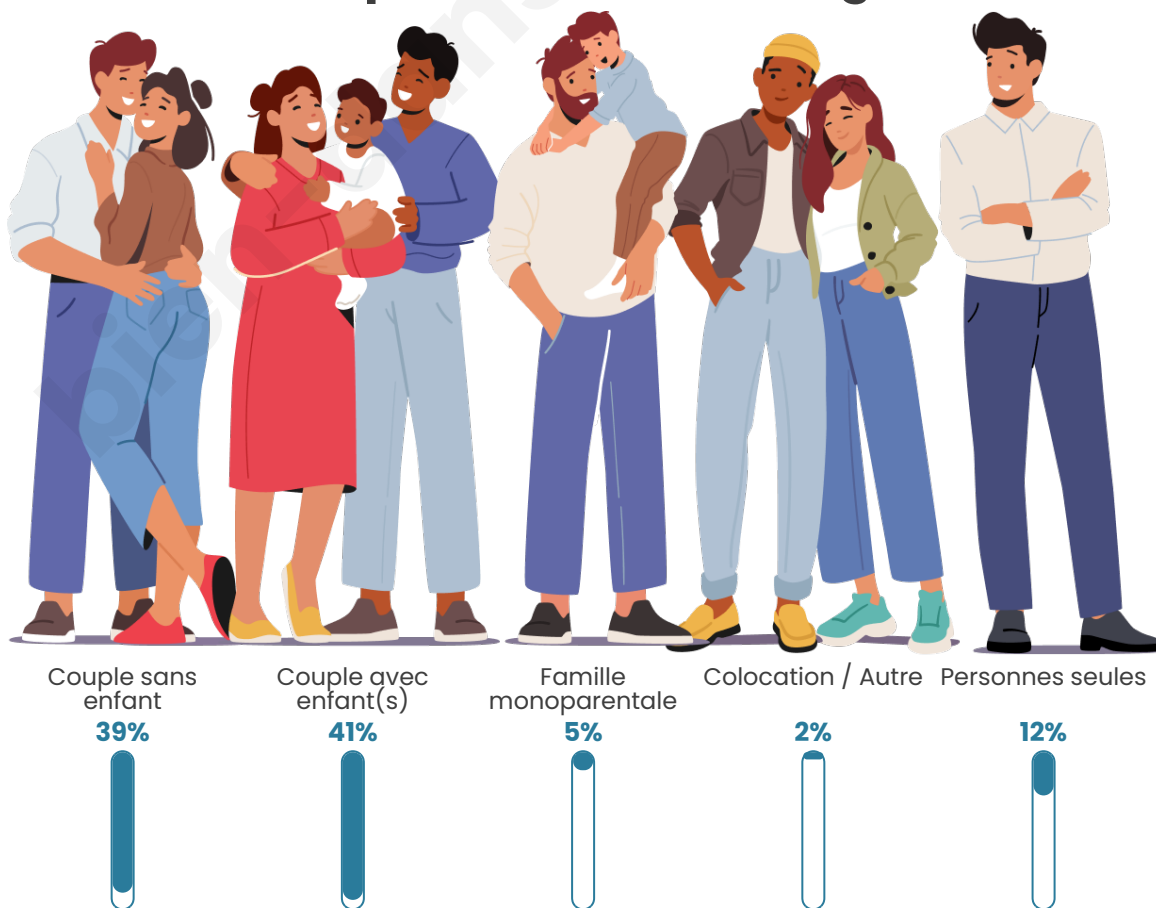

Tranche d'âge

Activité professionnelle

Niveau de diplôme

Composition des ménages

Profils électoraux

Premier tour

	Emmanuel MACRON	28.36 %
	Marine LE PEN	26.87 %
	Jean-Luc MÉLENCHON	15.92 %
	Éric ZEMMOUR	10.03 %
	Yannick JADOT	5.22 %
	Jean LASSALLE	3.48 %
	Fabien ROUSSEL	3.32 %
	Valérie PÉCRESSÉ	3.15 %
	Nicolas DUPONT- AIGNAN	2.07 %
	Anne HIDALGO	1.00 %
	Philippe POUTOU	0.33 %
	Nathalie ARTHAUD	0.25 %