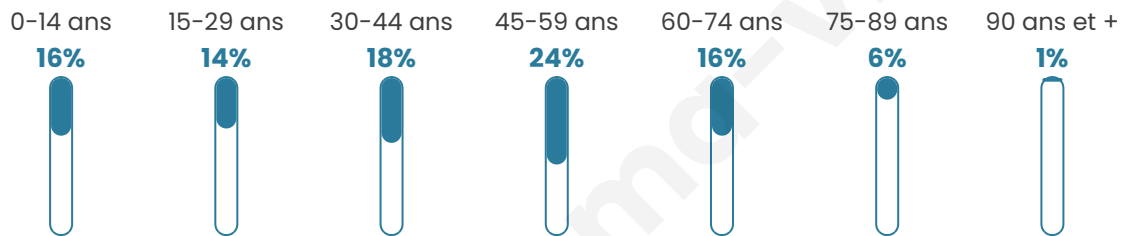

Statistiques sur la population

Nombre d'habitants

2 009

Age moyen

42 ans

Pop active

48.5%

Taux chômage

5.1%

Pop densité

155 h/km²

Revenu moyen

29 980 €/an

Evolution du nombre d'habitants

Sources : Institut national de la statistique et des études économiques (insee) selon Les dernières parutions officielles de 2024 portant sur les années 2020, 2021 et 2022.

Tranche d'âge

Activité professionnelle

Niveau de diplôme

Composition des ménages

Profils électoraux

Premier tour

	Emmanuel MACRON	28.36 %
	Marine LE PEN	26.87 %
	Jean-Luc MÉLENCHON	15.92 %
	Éric ZEMMOUR	10.03 %
	Yannick JADOT	5.22 %
	Jean LASSALLE	3.48 %
	Fabien ROUSSEL	3.32 %
	Valérie PÉCRESSÉ	3.15 %
	Nicolas DUPONT- AIGNAN	2.07 %
	Anne HIDALGO	1.00 %
	Philippe POUTOU	0.33 %
	Nathalie ARTHAUD	0.25 %