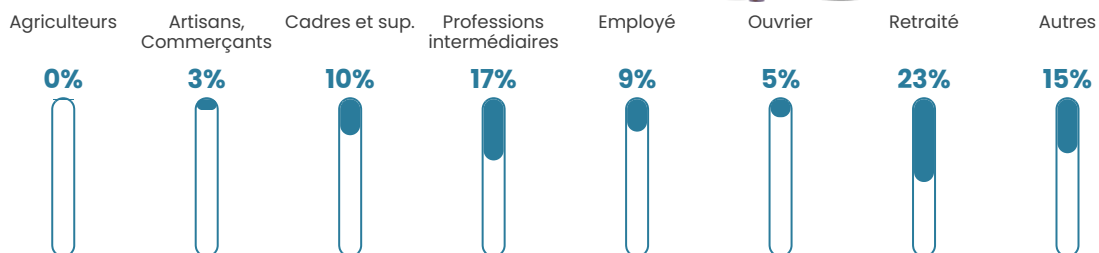

5.1%

Pop densité

155 h/km²

Revenu moyen

29 980 €/an

Evolution du nombre d'habitants

Sources : Institut national de la statistique et des études économiques (insee) selon Les dernières parutions officielles de 2024 portant sur les années 2020, 2021 et 2022.

Tranche d'âge

Activité professionnelle

Niveau de diplôme

Composition des ménages

Profils électoraux

Premier tour

	Emmanuel MACRON	28.36 %
	Marine LE PEN	26.87 %
	Jean-Luc MÉLENCHON	15.92 %
	Éric ZEMMOUR	10.03 %
	Yannick JADOT	5.22 %
	Jean LASSALLE	3.48 %
	Fabien ROUSSEL	3.32 %
	Valérie PÉCRESSÉ	3.15 %
	Nicolas DUPONT- AIGNAN	2.07 %
	Anne HIDALGO	1.00 %
	Philippe POUTOU	0.33 %
	Nathalie ARTHAUD	0.25 %