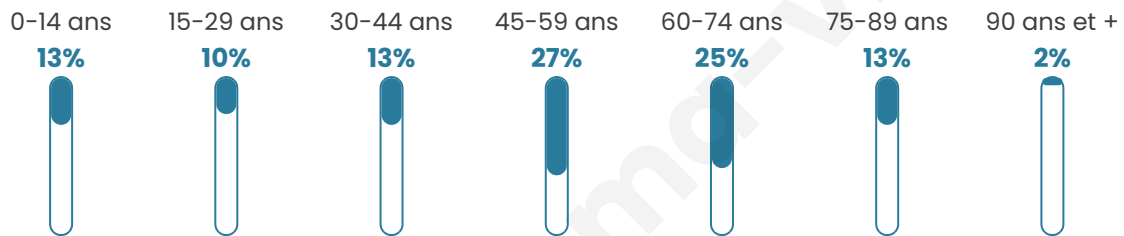

189

Age moyen

49 ans

Pop active

44.4%

Taux chômage

0%

Pop densité

19 h/km²

Revenu moyen

23 650 €/an

Evolution du nombre d'habitants

Sources : Institut national de la statistique et des études économiques (insee) selon Les dernières parutions officielles de 2024 portant sur les années 2020, 2021 et 2022.

Tranche d'âge

Activité professionnelle

Niveau de diplôme

Composition des ménages

Profils électoraux

Premier tour

| | | |
|---|---------------------------|---------|
|  | Emmanuel MACRON | 23.27 % |
|  | Marine LE PEN | 22.01 % |
|  | Jean LASSALLE | 15.72 % |
|  | Valérie PÉCRESE | 12.58 % |
|  | Jean-Luc MÉLENCHON | 11.95 % |
|  | Éric ZEMMOUR | 3.77 % |
|  | Yannick JADOT | 3.77 % |
|  | Fabien ROUSSEL | 2.52 % |
|  | Anne HIDALGO | 1.89 % |
|  | Philippe POUTOU | 1.26 % |
|  | Nathalie ARTHAUD | 0.63 % |
|  | Nicolas DUPONT- AIGNAN | 0.63 % |

203 inscrits

Participation : 83.25%
Votes blancs : 4.14%
Votes nuls : 1.78%

Second tour

| | | |
|---|--------------------|---------|
|  | Emmanuel MACRON | 59,31 % |
|  | Marine LE PEN | 40,69 % |

203 inscrits