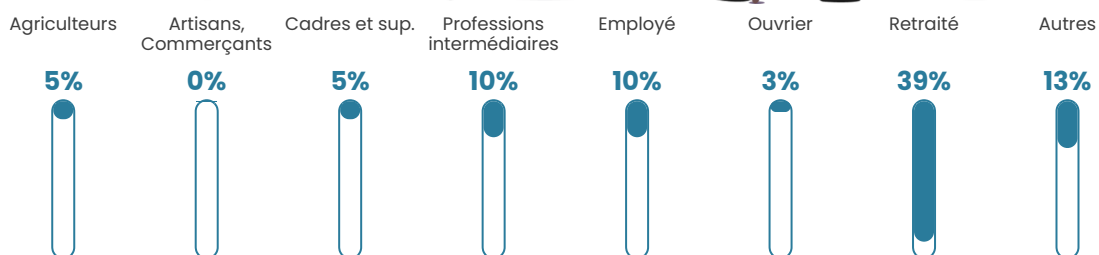

19 h/km²

Revenu moyen

23 650 €/an

Evolution du nombre d'habitants

Sources : Institut national de la statistique et des études économiques (insee) selon Les dernières parutions officielles de 2024 portant sur les années 2020, 2021 et 2022.

Tranche d'âge

Activité professionnelle

Niveau de diplôme

Composition des ménages

Profils électoraux

Premier tour

| | | |
|---|---------------------------|---------|
|  | Emmanuel MACRON | 23.27 % |
|  | Marine LE PEN | 22.01 % |
|  | Jean LASSALLE | 15.72 % |
|  | Valérie PÉCRESE | 12.58 % |
|  | Jean-Luc MÉLENCHON | 11.95 % |
|  | Éric ZEMMOUR | 3.77 % |
|  | Yannick JADOT | 3.77 % |
|  | Fabien ROUSSEL | 2.52 % |
|  | Anne HIDALGO | 1.89 % |
|  | Philippe POUTOU | 1.26 % |
|  | Nathalie ARTHAUD | 0.63 % |
|  | Nicolas DUPONT- AIGNAN | 0.63 % |