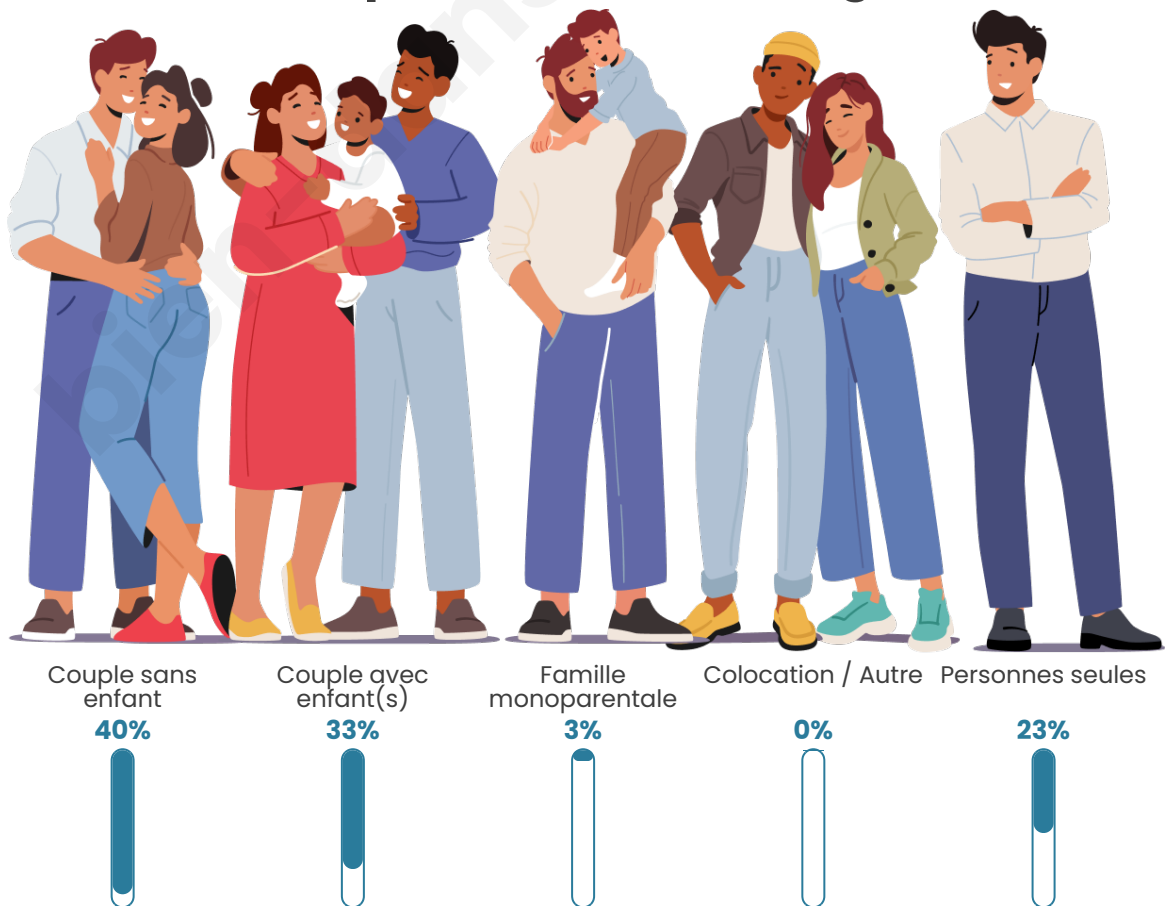

Tranche d'âge

Activité professionnelle

Niveau de diplôme

Composition des ménages

Profils électoraux

Premier tour

| | | |
|---|---------------------------|---------|
|  | Emmanuel MACRON | 23.27 % |
|  | Marine LE PEN | 22.01 % |
|  | Jean LASSALLE | 15.72 % |
|  | Valérie PÉCRESE | 12.58 % |
|  | Jean-Luc MÉLENCHON | 11.95 % |
|  | Éric ZEMMOUR | 3.77 % |
|  | Yannick JADOT | 3.77 % |
|  | Fabien ROUSSEL | 2.52 % |
|  | Anne HIDALGO | 1.89 % |
|  | Philippe POUTOU | 1.26 % |
|  | Nathalie ARTHAUD | 0.63 % |
|  | Nicolas DUPONT- AIGNAN | 0.63 % |

Participation : 83.74%
Votes blancs : 12.94%
Votes nuls : 1.76%

Sécurité

Agressions physiques / sexuelles

0

Cambriolages

0

Vols / dégradations

0