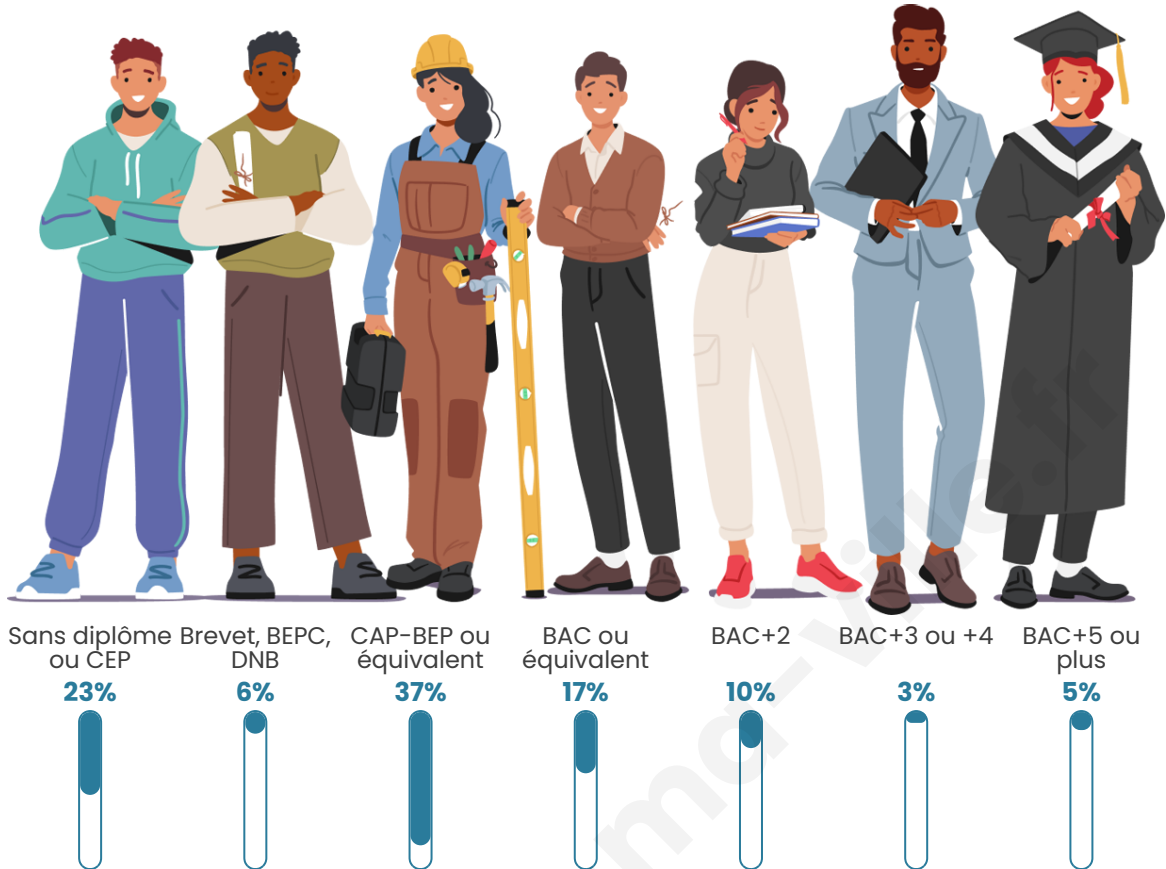

Niveau de diplôme