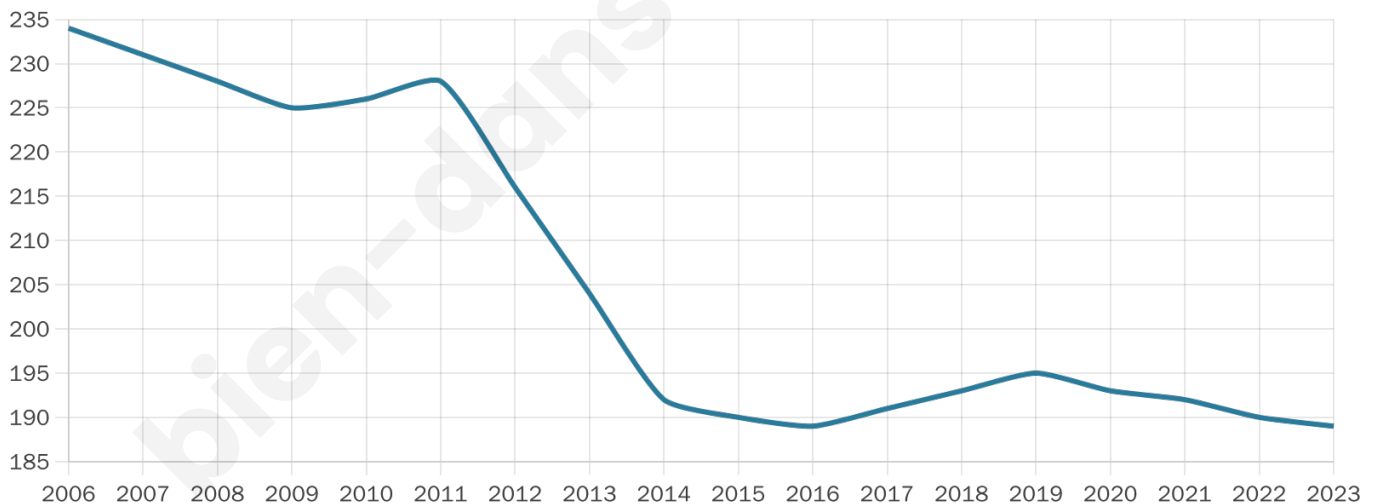

189

Age moyen

49 ans

Pop active

44.4%

Taux chômage

0%

Pop densité

19 h/km²

Revenu moyen

23 650 €/an

Evolution du nombre d'habitants

Sources : Institut national de la statistique et des études économiques (insee) selon Les dernières parutions officielles de 2024 portant sur les années 2020, 2021 et 2022.