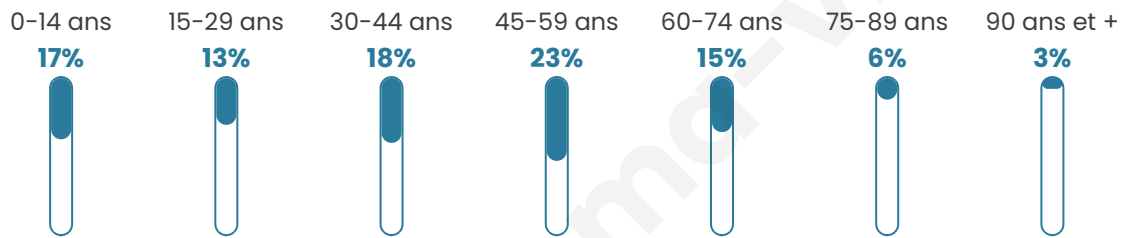

# Statistiques sur la population

Nombre d'habitants

**1 597**

Age moyen

**43 ans**

Pop active

**48.2%**

Taux chômage

**5.4%**

Pop densité

**228 h/km<sup>2</sup>**

Revenu moyen

**29 720 €/an**

## Evolution du nombre d'habitants

Sources : Institut national de la statistique et des études économiques (insee) selon Les dernières parutions officielles de 2024 portant sur les années 2020, 2021 et 2022.

## Tranche d'âge