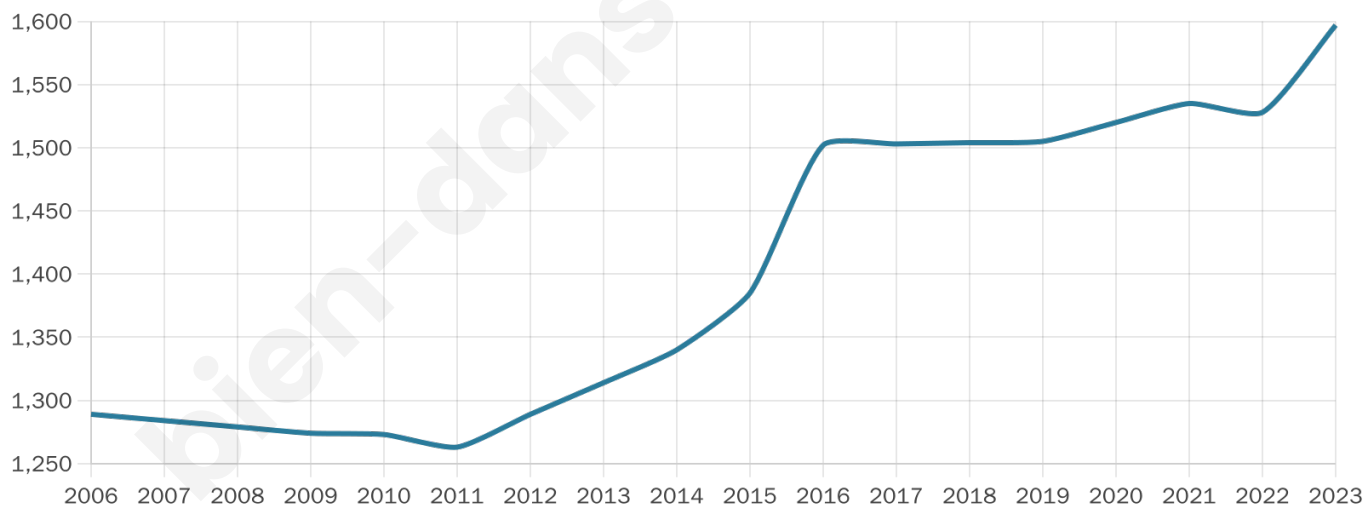

# Statistiques sur la population

Nombre d'habitants

**1 597**

Age moyen

**43 ans**

Pop active

**48.2%**

Taux chômage

**5.4%**

Pop densité

**228 h/km<sup>2</sup>**

Revenu moyen

**29 720 €/an**

## Evolution du nombre d'habitants

Sources : Institut national de la statistique et des études économiques (insee) selon Les dernières parutions officielles de 2024 portant sur les années 2020, 2021 et 2022.