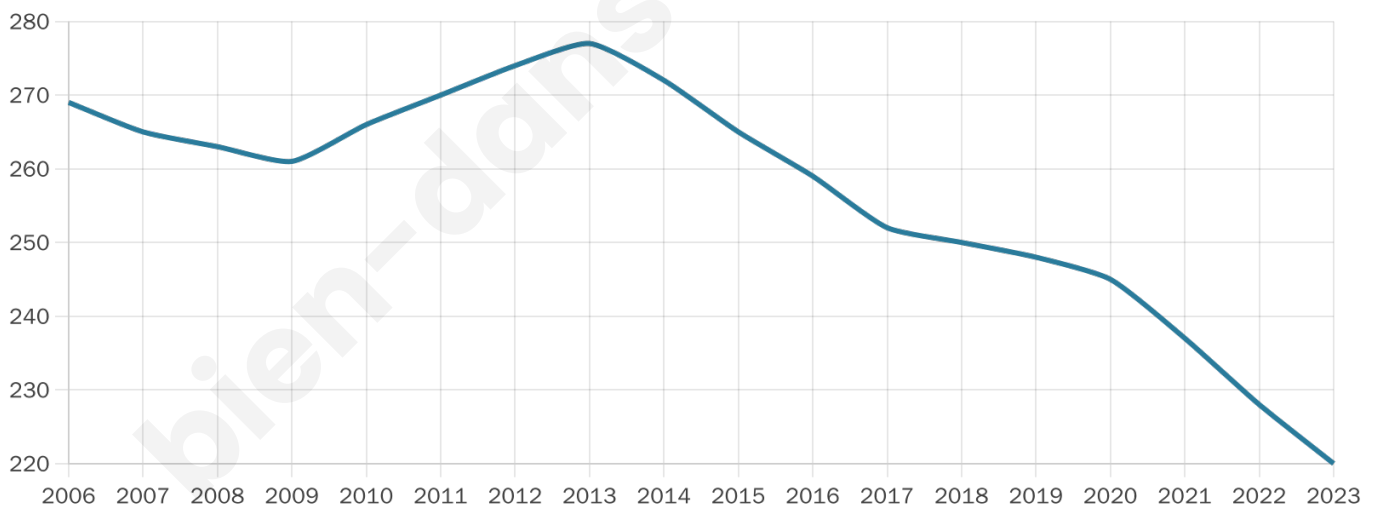

Statistiques sur la population

Nombre d'habitants

220

Age moyen

46 ans

Pop active

48.2%

Taux chômage

10.6%

Pop densité

11 h/km²

Revenu moyen

20 170 €/an

Evolution du nombre d'habitants

Sources : Institut national de la statistique et des études économiques (insee) selon Les dernières parutions officielles de 2024 portant sur les années 2020, 2021 et 2022.

Tranche d'âge

Activité professionnelle

Niveau de diplôme

Composition des ménages

Profils électoraux

Premier tour

	Marine LE PEN	47.10 %
	Emmanuel MACRON	20.00 %
	Jean-Luc MÉLENCHON	9.68 %
	Valérie PÉCRESSÉ	9.68 %
	Éric ZEMMOUR	3.87 %
	Fabien ROUSSEL	2.58 %
	Jean LASSALLE	2.58 %
	Nicolas DUPONT-AIGNAN	1.94 %
	Anne HIDALGO	1.29 %
	Yannick JADOT	1.29 %
	Nathalie ARTHAUD	0.00 %
	Philippe POUTOU	0.00 %