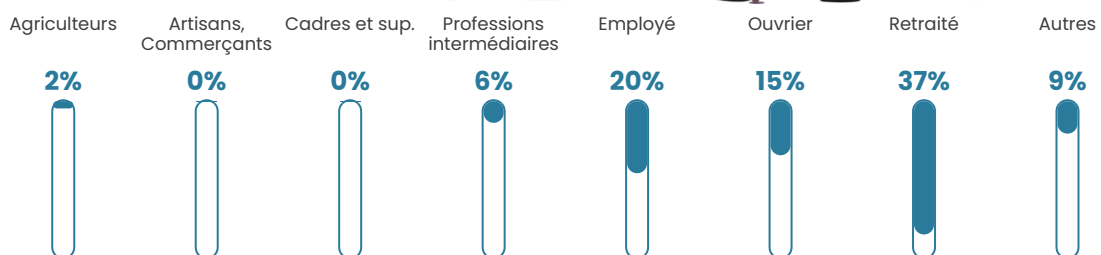

10.6%

Pop densité

11 h/km²

Revenu moyen

20 170 €/an

Evolution du nombre d'habitants

Sources : Institut national de la statistique et des études économiques (insee) selon Les dernières parutions officielles de 2024 portant sur les années 2020, 2021 et 2022.

Tranche d'âge

Activité professionnelle

Niveau de diplôme

Composition des ménages

Profils électoraux

Premier tour

	Marine LE PEN	47.10 %
	Emmanuel MACRON	20.00 %
	Jean-Luc MÉLENCHON	9.68 %
	Valérie PÉCRESSÉ	9.68 %
	Éric ZEMMOUR	3.87 %
	Fabien ROUSSEL	2.58 %
	Jean LASSALLE	2.58 %
	Nicolas DUPONT-AIGNAN	1.94 %
	Anne HIDALGO	1.29 %
	Yannick JADOT	1.29 %
	Nathalie ARTHAUD	0.00 %
	Philippe POUTOU	0.00 %