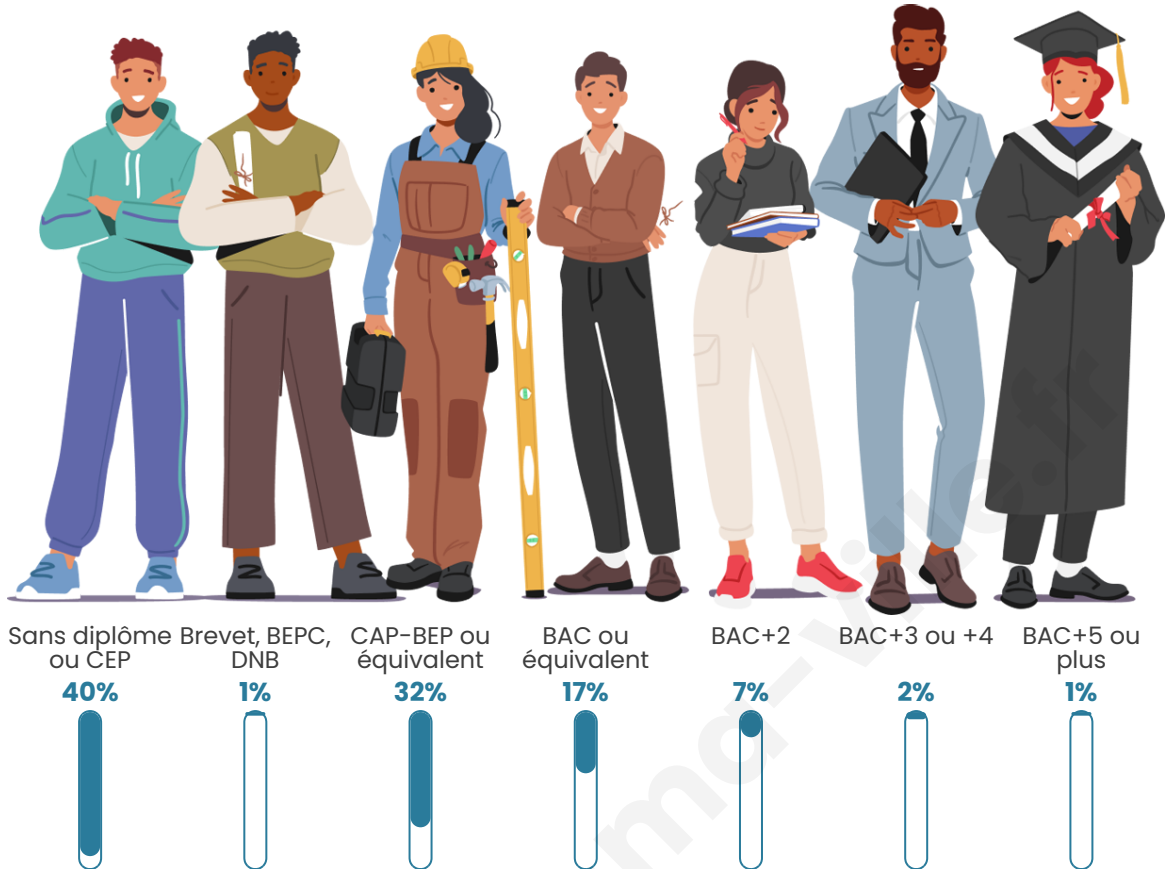

Statistiques sur la population

Nombre d'habitants

220

Age moyen

46 ans

Pop active

48.2%

Taux chômage

Tranche d'âge

Activité professionnelle

Niveau de diplôme

Composition des ménages

Profils électoraux

Premier tour

	Marine LE PEN	47.10 %
	Emmanuel MACRON	20.00 %
	Jean-Luc MÉLENCHON	9.68 %
	Valérie PÉCRESSÉ	9.68 %
	Éric ZEMMOUR	3.87 %
	Fabien ROUSSEL	2.58 %
	Jean LASSALLE	2.58 %
	Nicolas DUPONT-AIGNAN	1.94 %
	Anne HIDALGO	1.29 %
	Yannick JADOT	1.29 %
	Nathalie ARTHAUD	0.00 %
	Philippe POUTOU	0.00 %