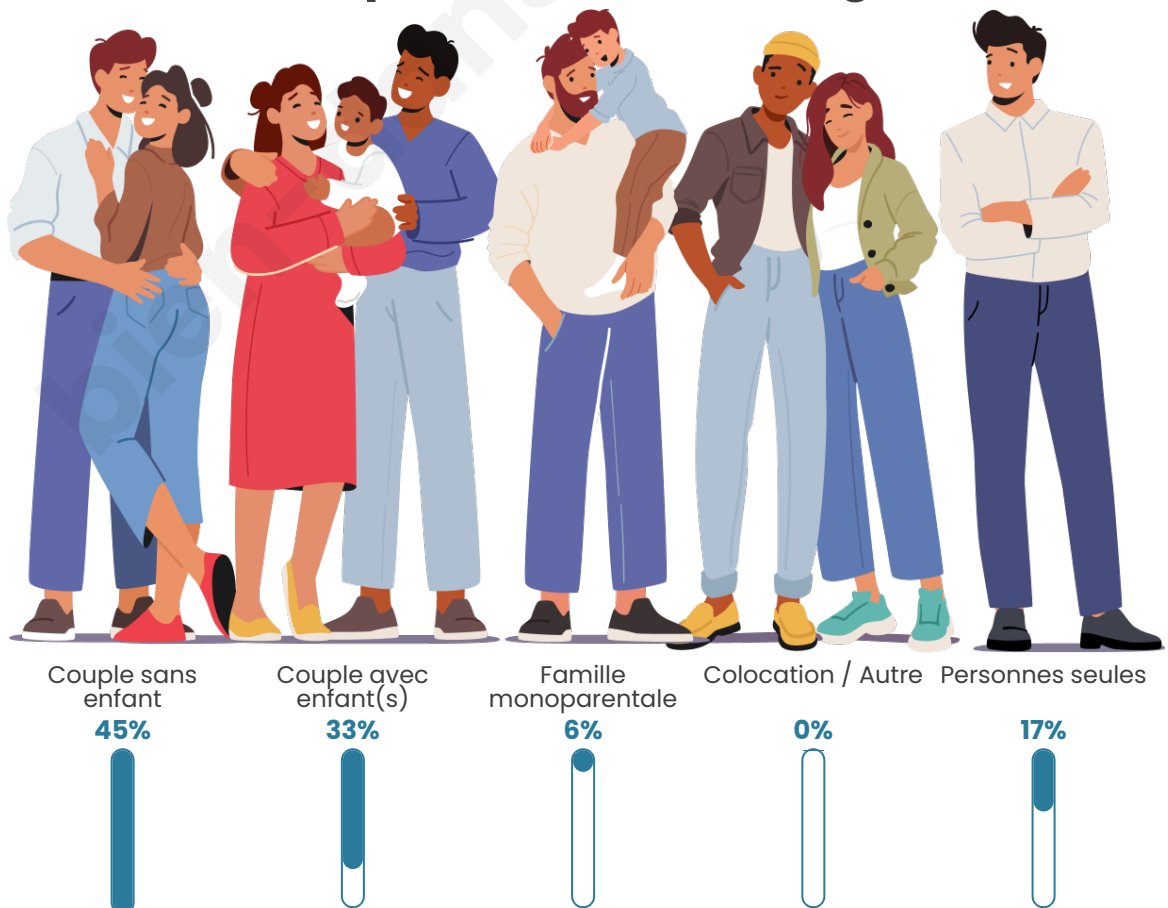

Tranche d'âge

Activité professionnelle

Niveau de diplôme

Composition des ménages

Profils électoraux

Premier tour

	Marine LE PEN	47.10 %
	Emmanuel MACRON	20.00 %
	Jean-Luc MÉLENCHON	9.68 %
	Valérie PÉCRESSÉ	9.68 %
	Éric ZEMMOUR	3.87 %
	Fabien ROUSSEL	2.58 %
	Jean LASSALLE	2.58 %
	Nicolas DUPONT-AIGNAN	1.94 %
	Anne HIDALGO	1.29 %
	Yannick JADOT	1.29 %
	Nathalie ARTHAUD	0.00 %
	Philippe POUTOU	0.00 %