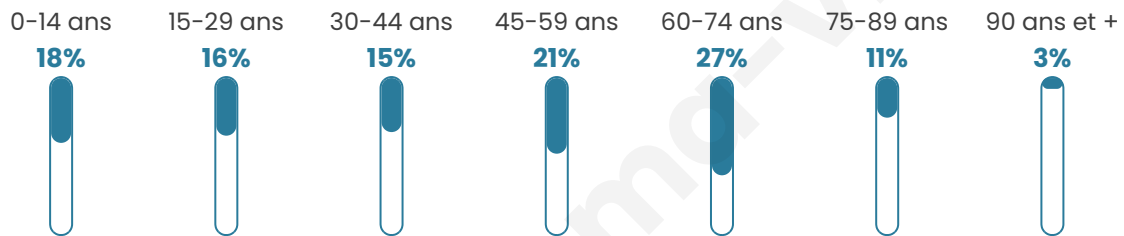

Statistiques sur la population

Nombre d'habitants

220

Age moyen

46 ans

Pop active

48.2%

Taux chômage

10.6%

Pop densité

11 h/km²

Revenu moyen

20 170 €/an

Evolution du nombre d'habitants

Sources : Institut national de la statistique et des études économiques (insee) selon Les dernières parutions officielles de 2024 portant sur les années 2020, 2021 et 2022.

Tranche d'âge

Activité professionnelle

Niveau de diplôme

Composition des ménages

Profils électoraux

Premier tour

	Marine LE PEN	47.10 %
	Emmanuel MACRON	20.00 %
	Jean-Luc MÉLENCHON	9.68 %
	Valérie PÉCRESSÉ	9.68 %
	Éric ZEMMOUR	3.87 %
	Fabien ROUSSEL	2.58 %
	Jean LASSALLE	2.58 %
	Nicolas DUPONT-AIGNAN	1.94 %
	Anne HIDALGO	1.29 %
	Yannick JADOT	1.29 %
	Nathalie ARTHAUD	0.00 %
	Philippe POUTOU	0.00 %

192 inscrits

Participation : 81.25%

Votes blancs : 0.64%

Votes nuls : 0.00%

Second tour

	Emmanuel MACRON	34,03 %
	Marine LE PEN	65,97 %

192 inscrits

Participation : 80.73%