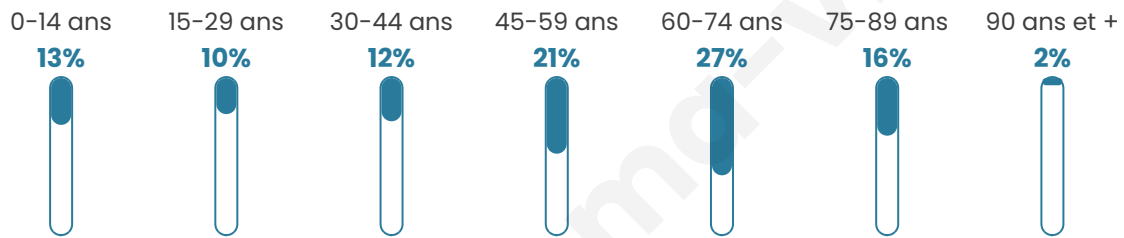

923

Age moyen

51 ans

Pop active

39.4%

Taux chômage

9.5%

Pop densité

23 h/km²

Revenu moyen

21 320 €/an

Evolution du nombre d'habitants

Sources : Institut national de la statistique et des études économiques (insee) selon Les dernières parutions officielles de 2024 portant sur les années 2020, 2021 et 2022.

Tranche d'âge

Activité professionnelle

Niveau de diplôme

Composition des ménages

Profils électoraux

Premier tour

	Marine LE PEN	30.16 %
	Emmanuel MACRON	28.92 %
	Jean-Luc MÉLENCHON	14.64 %
	Éric ZEMMOUR	6.00 %
	Jean LASSALLE	5.11 %
	Valérie PÉCRESSÉ	4.59 %
	Fabien ROUSSEL	2.82 %
	Nicolas DUPONT-AIGNAN	2.65 %
	Yannick JADOT	1.94 %
	Anne HIDALGO	1.76 %
	Nathalie ARTHAUD	0.88 %
	Philippe POUTOU	0.53 %

788 inscrits

Participation : 73.73%

Votes blancs : 1.55%

Votes nuls : 0.86%

Second tour

	Emmanuel MACRON	53,75 %
	Marine LE PEN	46,25 %

790 inscrits

Participation : 77.47%