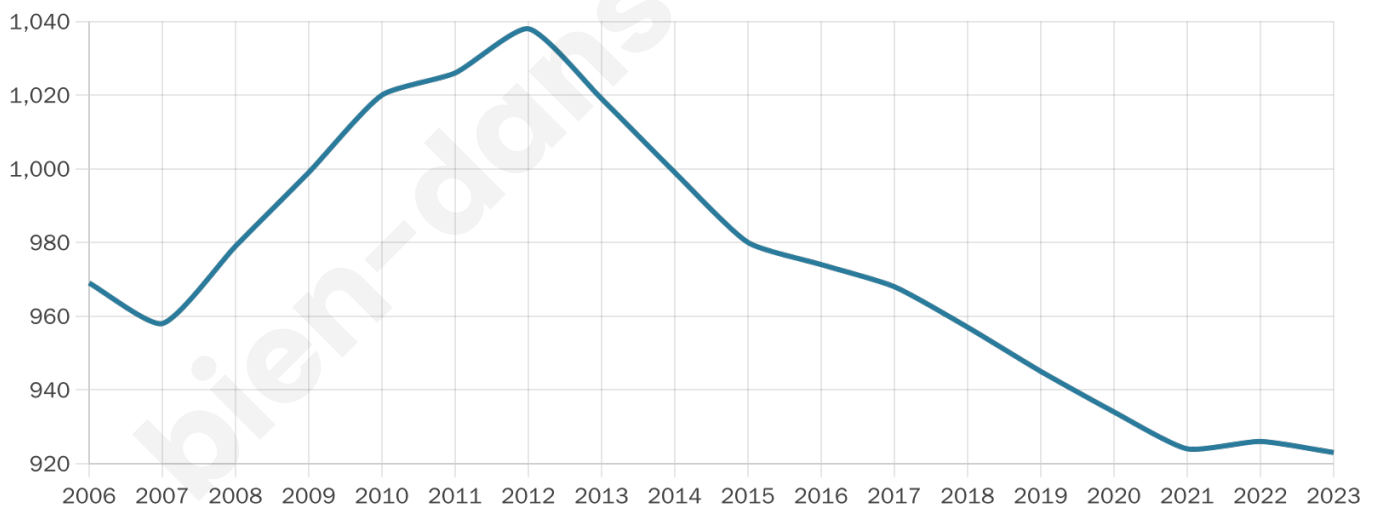

Version web

Ville de Bélâbre

Présenté par

BIEN dans
ma **VILLE** 

Sommaire

Situation géographique	3
Statistiques sur la population	4
Evolution du nombre d'habitants	4
Tranche d'âge	5
0-14 ans	5
15-29 ans	5
30-44 ans	5
45-59 ans	5
60-74 ans	5
75-89 ans	5
90 ans et +	5
Activité professionnelle	5
Agriculteurs	5
Artisans, Commerçants	5
Cadres et sup.	5
Professions intermédiaires	5
Employé	5
Ouvrier	5
Retraité	5
Autres	5
Niveau de diplôme	6
Sans diplôme ou CEP	6
Brevet, BEPC, DNB	6
CAP-BEP ou équivalent	6
BAC ou équivalent	6
BAC+2	6
BAC+3 ou +4	6
BAC+5 ou plus	6
Composition des ménages	6
Couple sans enfant	6
Couple avec enfant(s)	6
Famille monoparentale	6
Colocation / Autre	6
Personnes seules	6
Profils électoraux	7
Premier tour	7
Sécurité	8
Evolution du nombre d'infractions	8
Pour comparer	9
Services à la population	10
Commerce	10
Éducation	10
Villes autour de Bélâbre	11

923

Age moyen

51 ans

Pop active

39.4%

Taux chômage

9.5%

Pop densité

23 h/km²

Revenu moyen

21 320 €/an

Evolution du nombre d'habitants

Sources : Institut national de la statistique et des études économiques (insee) selon Les dernières parutions officielles de 2024 portant sur les années 2020, 2021 et 2022.