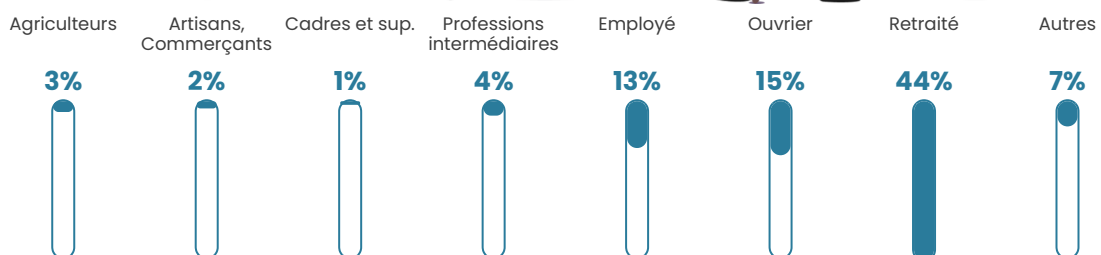

23 h/km²

Revenu moyen

21 320 €/an

Evolution du nombre d'habitants

Sources : Institut national de la statistique et des études économiques (insee) selon Les dernières parutions officielles de 2024 portant sur les années 2020, 2021 et 2022.

Tranche d'âge

Activité professionnelle

Niveau de diplôme

Composition des ménages

Profils électoraux

Premier tour

	Marine LE PEN	30.16 %
	Emmanuel MACRON	28.92 %
	Jean-Luc MÉLENCHON	14.64 %
	Éric ZEMMOUR	6.00 %
	Jean LASSALLE	5.11 %
	Valérie PÉCRESSÉ	4.59 %
	Fabien ROUSSEL	2.82 %
	Nicolas DUPONT-AIGNAN	2.65 %
	Yannick JADOT	1.94 %
	Anne HIDALGO	1.76 %
	Nathalie ARTHAUD	0.88 %
	Philippe POUTOU	0.53 %