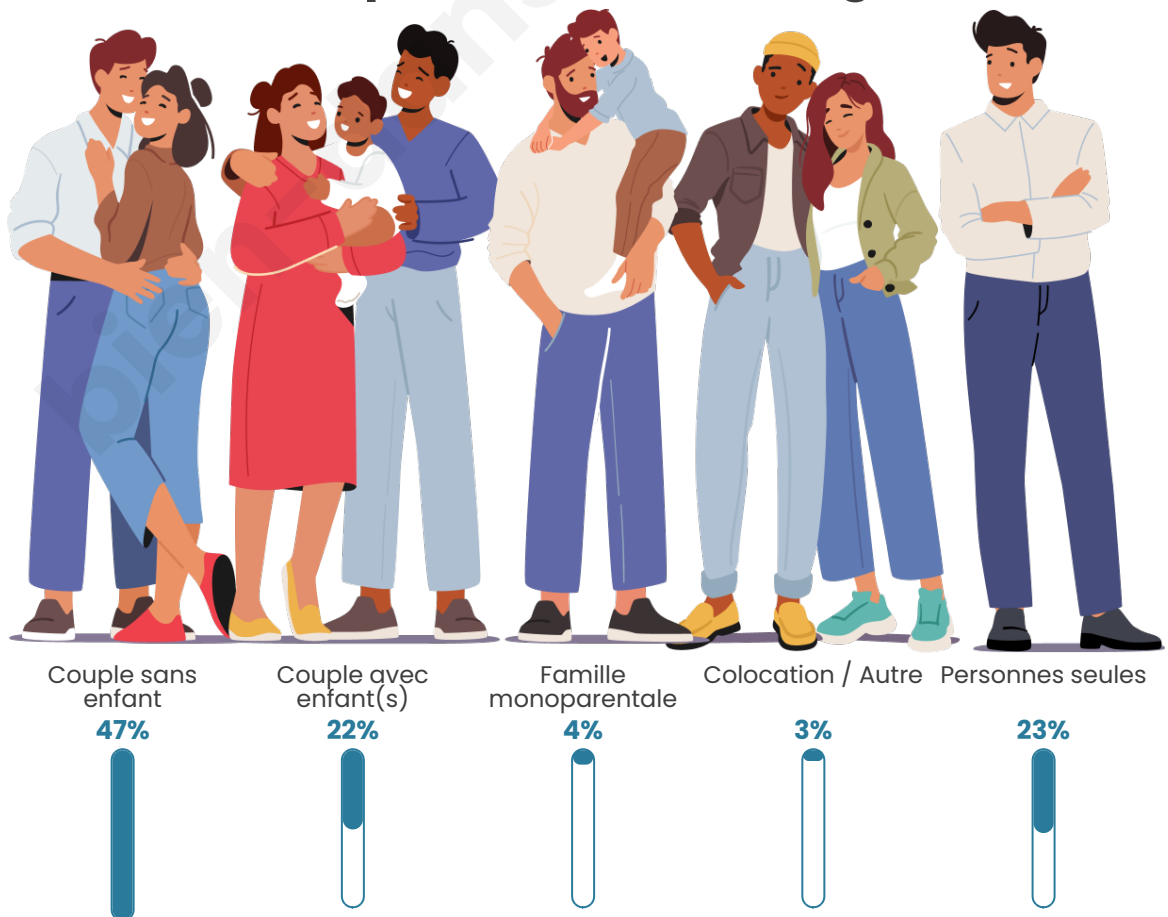

Tranche d'âge

Activité professionnelle

Niveau de diplôme

Composition des ménages

Profils électoraux

Premier tour

	Marine LE PEN	30.16 %
	Emmanuel MACRON	28.92 %
	Jean-Luc MÉLENCHON	14.64 %
	Éric ZEMMOUR	6.00 %
	Jean LASSALLE	5.11 %
	Valérie PÉCRESSÉ	4.59 %
	Fabien ROUSSEL	2.82 %
	Nicolas DUPONT-AIGNAN	2.65 %
	Yannick JADOT	1.94 %
	Anne HIDALGO	1.76 %
	Nathalie ARTHAUD	0.88 %
	Philippe POUTOU	0.53 %