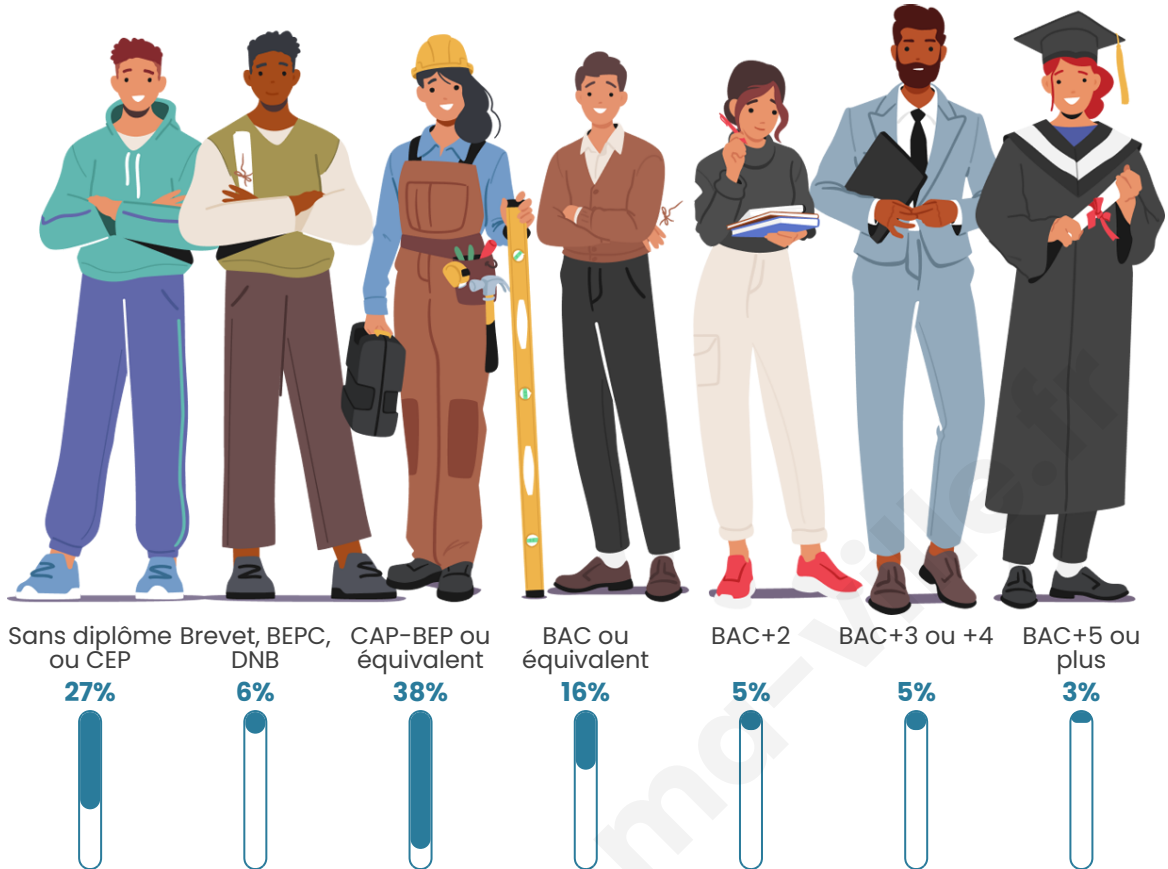

Version web

Ville de Bélâbre

Présenté par

BIEN dans
ma **VILLE** 

Sommaire

Situation géographique	3
Statistiques sur la population	4
Evolution du nombre d'habitants	4
Tranche d'âge	5
0-14 ans	5
15-29 ans	5
30-44 ans	5
45-59 ans	5
60-74 ans	5
75-89 ans	5
90 ans et +	5
Activité professionnelle	5
Agriculteurs	5
Artisans, Commerçants	5
Cadres et sup.	5
Professions intermédiaires	5
Employé	5
Ouvrier	5
Retraité	5
Autres	5
Niveau de diplôme	6
Sans diplôme ou CEP	6
Brevet, BEPC, DNB	6
CAP-BEP ou équivalent	6
BAC ou équivalent	6
BAC+2	6
BAC+3 ou +4	6
BAC+5 ou plus	6
Composition des ménages	6
Couple sans enfant	6
Couple avec enfant(s)	6
Famille monoparentale	6
Colocation / Autre	6
Personnes seules	6
Profils électoraux	7
Premier tour	7
Sécurité	8
Evolution du nombre d'infractions	8
Pour comparer	9
Services à la population	10
Commerce	10
Éducation	10
Villes autour de Bélâbre	11

Tranche d'âge

Activité professionnelle

Niveau de diplôme

Composition des ménages

Profils électoraux

Premier tour

	Marine LE PEN	30.16 %
	Emmanuel MACRON	28.92 %
	Jean-Luc MÉLENCHON	14.64 %
	Éric ZEMMOUR	6.00 %
	Jean LASSALLE	5.11 %
	Valérie PÉCRESSÉ	4.59 %
	Fabien ROUSSEL	2.82 %
	Nicolas DUPONT-AIGNAN	2.65 %
	Yannick JADOT	1.94 %
	Anne HIDALGO	1.76 %
	Nathalie ARTHAUD	0.88 %
	Philippe POUTOU	0.53 %