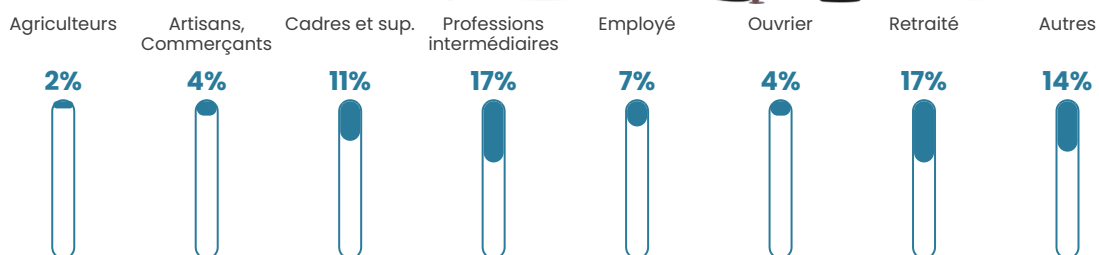

2.8%

Pop densité

48 h/km²

Revenu moyen

26 290 €/an

Evolution du nombre d'habitants

Sources : Institut national de la statistique et des études économiques (insee) selon Les dernières parutions officielles de 2024 portant sur les années 2020, 2021 et 2022.

Tranche d'âge

Activité professionnelle

Niveau de diplôme

Composition des ménages

Profils électoraux

Premier tour

	Emmanuel MACRON	31.62 %
	Marine LE PEN	27.02 %
	Jean-Luc MÉLENCHON	13.97 %
	Éric ZEMMOUR	6.62 %
	Valérie PÉCRESSÉ	6.43 %
	Yannick JADOT	5.15 %
	Jean LASSALLE	3.13 %
	Fabien ROUSSEL	2.02 %
	Anne HIDALGO	2.02 %
	Philippe POUTOU	1.10 %
	Nicolas DUPONT- AIGNAN	0.55 %
	Nathalie ARTHAUD	0.37 %