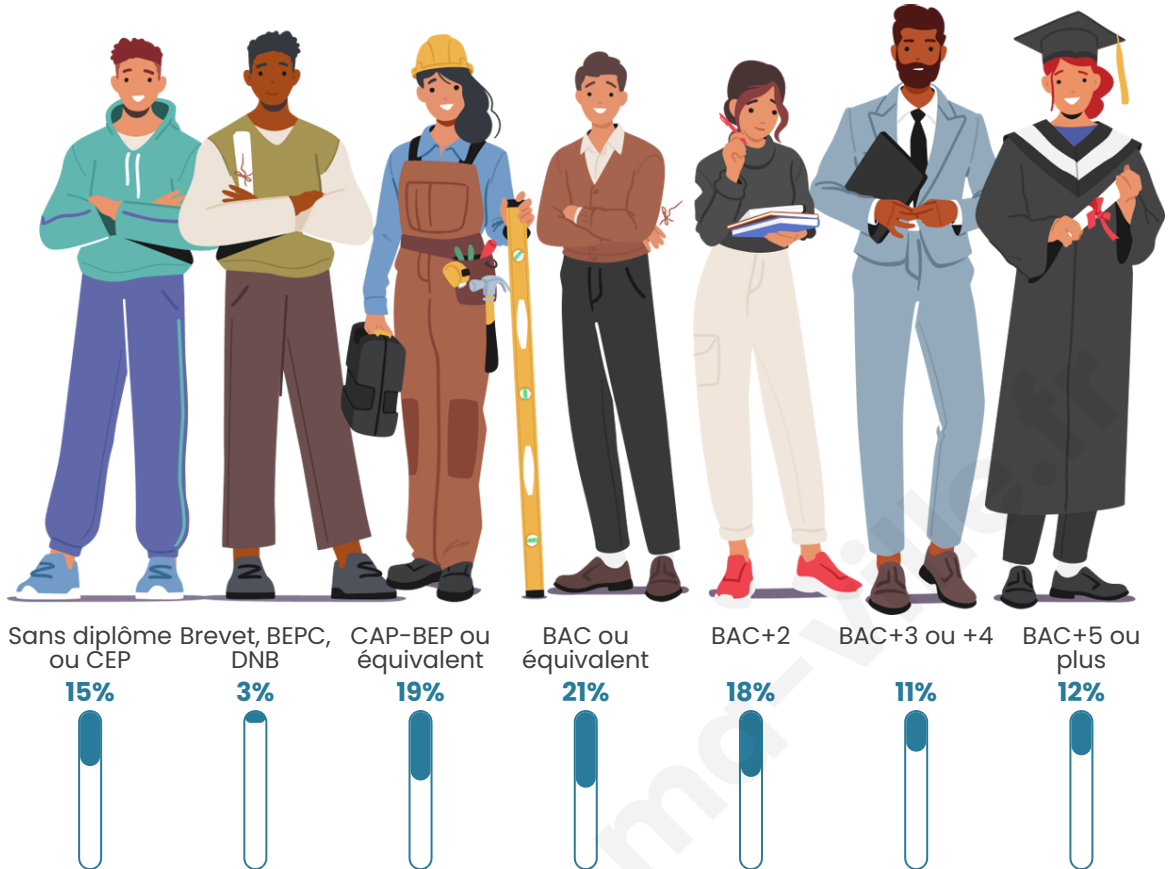

Version web

Ville de Beire-le-Châtel

Présenté par

BIEN dans
ma **VILLE** 

Sommaire

Situation géographique	3
Statistiques sur la population	4
Evolution du nombre d'habitants	4
Tranche d'âge	5
0-14 ans	5
15-29 ans	5
30-44 ans	5
45-59 ans	5
60-74 ans	5
75-89 ans	5
90 ans et +	5
Activité professionnelle	5
Agriculteurs	5
Artisans, Commerçants	5
Cadres et sup.	5
Professions intermédiaires	5
Employé	5
Ouvrier	5
Retraité	5
Autres	5
Niveau de diplôme	6
Sans diplôme ou CEP	6
Brevet, BEPC, DNB	6
CAP-BEP ou équivalent	6
BAC ou équivalent	6
BAC+2	6
BAC+3 ou +4	6
BAC+5 ou plus	6
Composition des ménages	6
Couple sans enfant	6
Couple avec enfant(s)	6
Famille monoparentale	6
Colocation / Autre	6
Personnes seules	6
Profils électoraux	7
Premier tour	7
Sécurité	8
Evolution du nombre d'infractions	8
Pour comparer	9
Services à la population	10
Commerce	10
Éducation	10
Villes autour de Beire-le-Châtel	11

Statistiques sur la population

Nombre d'habitants

921

Age moyen

39 ans

Pop active

45%

Taux chômage

Tranche d'âge

Activité professionnelle

Niveau de diplôme

Composition des ménages

Profils électoraux

Premier tour

	Emmanuel MACRON	31.62 %
	Marine LE PEN	27.02 %
	Jean-Luc MÉLENCHON	13.97 %
	Éric ZEMMOUR	6.62 %
	Valérie PÉCRESSÉ	6.43 %
	Yannick JADOT	5.15 %
	Jean LASSALLE	3.13 %
	Fabien ROUSSEL	2.02 %
	Anne HIDALGO	2.02 %
	Philippe POUTOU	1.10 %
	Nicolas DUPONT- AIGNAN	0.55 %
	Nathalie ARTHAUD	0.37 %