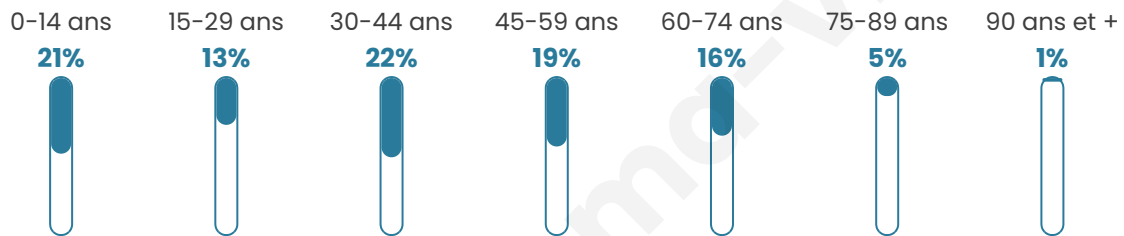

Statistiques sur la population

Nombre d'habitants

921

Age moyen

39 ans

Pop active

45%

Taux chômage

2.8%

Pop densité

48 h/km²

Revenu moyen

26 290 €/an

Evolution du nombre d'habitants

Sources : Institut national de la statistique et des études économiques (insee) selon Les dernières parutions officielles de 2024 portant sur les années 2020, 2021 et 2022.

Tranche d'âge

Activité professionnelle

Niveau de diplôme

Composition des ménages

Profils électoraux

Premier tour

	Emmanuel MACRON	31.62 %
	Marine LE PEN	27.02 %
	Jean-Luc MÉLENCHON	13.97 %
	Éric ZEMMOUR	6.62 %
	Valérie PÉCRESSÉ	6.43 %
	Yannick JADOT	5.15 %
	Jean LASSALLE	3.13 %
	Fabien ROUSSEL	2.02 %
	Anne HIDALGO	2.02 %
	Philippe POUTOU	1.10 %
	Nicolas DUPONT- AIGNAN	0.55 %
	Nathalie ARTHAUD	0.37 %

654 inscrits

Participation : 85.78%
Votes blancs : 2.85%
Votes nuls : 0.18%

Second tour

	Emmanuel MACRON	56,21 %
	Marine LE PEN	43,79 %

656 inscrits

Participation : 81.55%
Votes blancs : 7.66%
Votes nuls : 0.56%