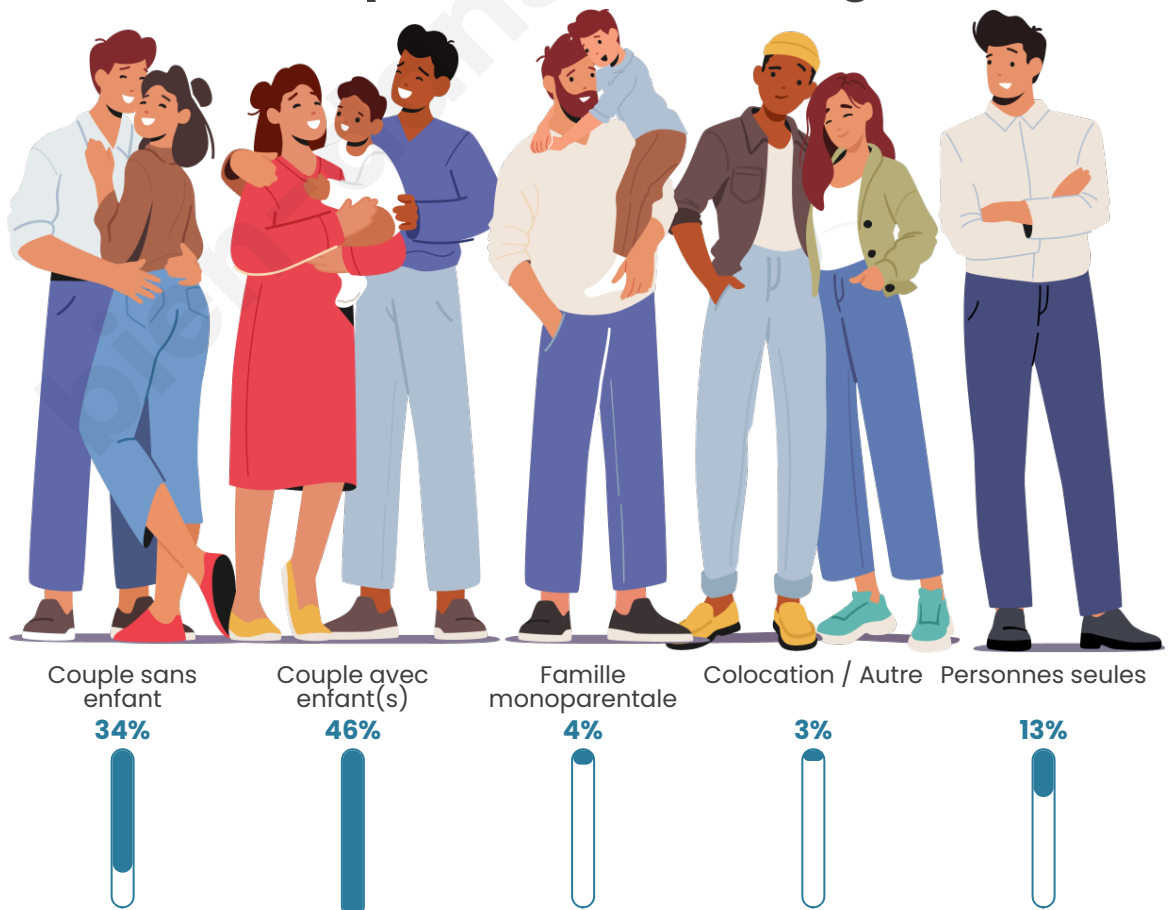

Statistiques sur la population

Nombre d'habitants

921

Age moyen

39 ans

Pop active

45%

Taux chômage

Tranche d'âge

Activité professionnelle

Niveau de diplôme

Composition des ménages

Profils électoraux

Premier tour

	Emmanuel MACRON	31.62 %
	Marine LE PEN	27.02 %
	Jean-Luc MÉLENCHON	13.97 %
	Éric ZEMMOUR	6.62 %
	Valérie PÉCRESSÉ	6.43 %
	Yannick JADOT	5.15 %
	Jean LASSALLE	3.13 %
	Fabien ROUSSEL	2.02 %
	Anne HIDALGO	2.02 %
	Philippe POUTOU	1.10 %
	Nicolas DUPONT- AIGNAN	0.55 %
	Nathalie ARTHAUD	0.37 %