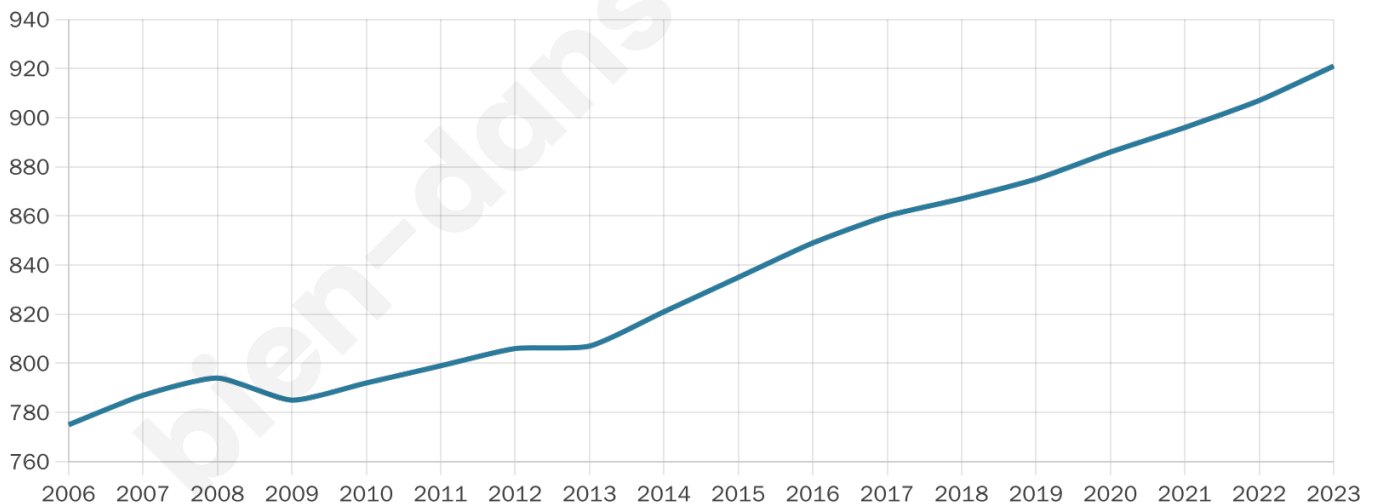

Statistiques sur la population

Nombre d'habitants

921

Age moyen

39 ans

Pop active

45%

Taux chômage

2.8%

Pop densité

48 h/km²

Revenu moyen

26 290 €/an

Evolution du nombre d'habitants

Sources : Institut national de la statistique et des études économiques (insee) selon Les dernières parutions officielles de 2024 portant sur les années 2020, 2021 et 2022.

Tranche d'âge

Activité professionnelle

Niveau de diplôme

Composition des ménages

Profils électoraux

Premier tour

	Emmanuel MACRON	31.62 %
	Marine LE PEN	27.02 %
	Jean-Luc MÉLENCHON	13.97 %
	Éric ZEMMOUR	6.62 %
	Valérie PÉCRESSÉ	6.43 %
	Yannick JADOT	5.15 %
	Jean LASSALLE	3.13 %
	Fabien ROUSSEL	2.02 %
	Anne HIDALGO	2.02 %
	Philippe POUTOU	1.10 %
	Nicolas DUPONT- AIGNAN	0.55 %
	Nathalie ARTHAUD	0.37 %