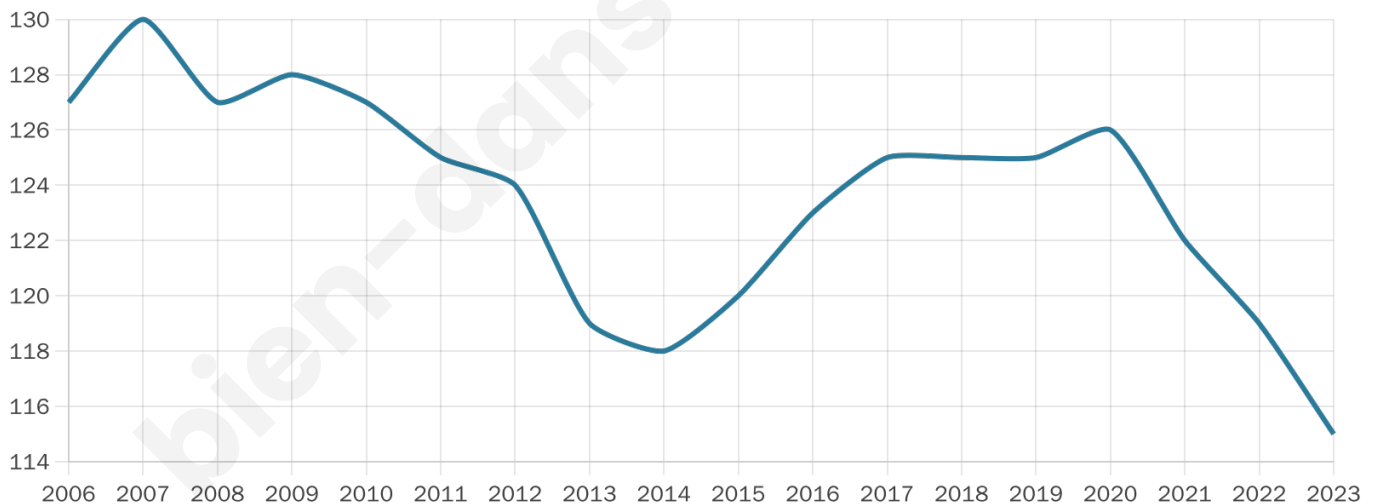

Version web

Ville de Béhuard

Présenté par

BIEN dans
ma **VILLE** 

Sommaire

Situation géographique	3
Statistiques sur la population	4
Evolution du nombre d'habitants	4
Tranche d'âge	5
0-14 ans	5
15-29 ans	5
30-44 ans	5
45-59 ans	5
60-74 ans	5
75-89 ans	5
90 ans et +	5
Activité professionnelle	5
Agriculteurs	5
Artisans, Commerçants	5
Cadres et sup.	5
Professions intermédiaires	5
Employé	5
Ouvrier	5
Retraité	5
Autres	5
Niveau de diplôme	6
Sans diplôme ou CEP	6
Brevet, BEPC, DNB	6
CAP-BEP ou équivalent	6
BAC ou équivalent	6
BAC+2	6
BAC+3 ou +4	6
BAC+5 ou plus	6
Composition des ménages	6
Couple sans enfant	6
Couple avec enfant(s)	6
Famille monoparentale	6
Colocation / Autre	6
Personnes seules	6
Profils électoraux	7
Premier tour	7
Sécurité	8
Evolution du nombre d'infractions	8
Pour comparer	9
Services à la population	10
Commerce	10
Éducation	10
Villes autour de Béhuard	11

115

Age moyen

42 ans

Pop active

52.2%

Taux chômage

3.8%

Pop densité

58 h/km²

Revenu moyen

22 000 €/an

Evolution du nombre d'habitants

Sources : Institut national de la statistique et des études économiques (insee) selon Les dernières parutions officielles de 2024 portant sur les années 2020, 2021 et 2022.