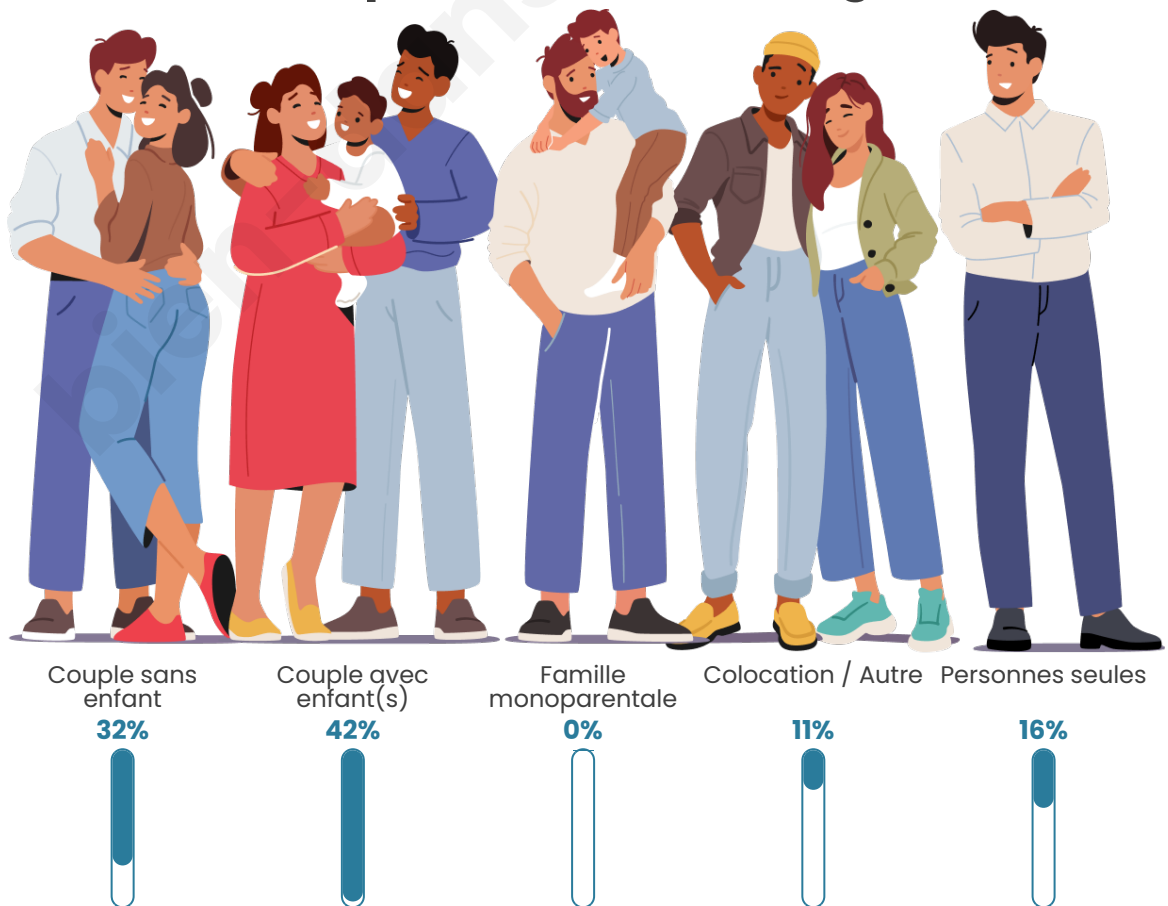

Tranche d'âge

Activité professionnelle

Niveau de diplôme

Composition des ménages

Profils électoraux

Premier tour

	Jean-Luc MÉLENCHON	52.00 %
	Emmanuel MACRON	25.00 %
	Marine LE PEN	8.00 %
	Yannick JADOT	7.00 %
	Éric ZEMMOUR	3.00 %
	Valérie PÉCRESE	3.00 %
	Anne HIDALGO	1.00 %
	Philippe POUTOU	1.00 %
	Nathalie ARTHAUD	0.00 %
	Fabien ROUSSEL	0.00 %
	Jean LASSALLE	0.00 %
	Nicolas DUPONT- AIGNAN	0.00 %