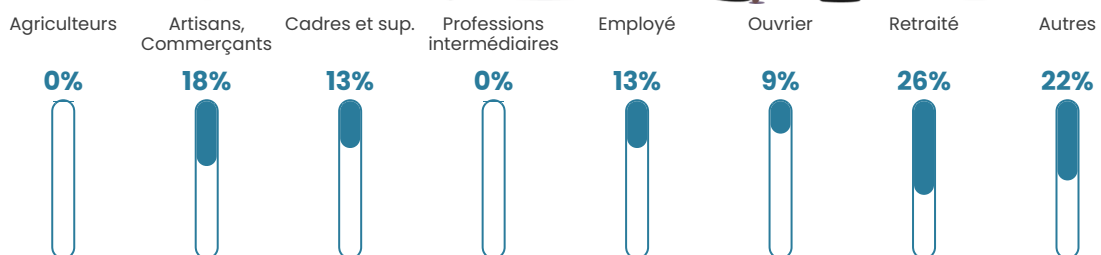

58 h/km²

Revenu moyen

22 000 €/an

Evolution du nombre d'habitants

Sources : Institut national de la statistique et des études économiques (insee) selon Les dernières parutions officielles de 2024 portant sur les années 2020, 2021 et 2022.

Tranche d'âge

Activité professionnelle

Niveau de diplôme

Composition des ménages

Profils électoraux

Premier tour

	Jean-Luc MÉLENCHON	52.00 %
	Emmanuel MACRON	25.00 %
	Marine LE PEN	8.00 %
	Yannick JADOT	7.00 %
	Éric ZEMMOUR	3.00 %
	Valérie PÉCRESE	3.00 %
	Anne HIDALGO	1.00 %
	Philippe POUTOU	1.00 %
	Nathalie ARTHAUD	0.00 %
	Fabien ROUSSEL	0.00 %
	Jean LASSALLE	0.00 %
	Nicolas DUPONT- AIGNAN	0.00 %