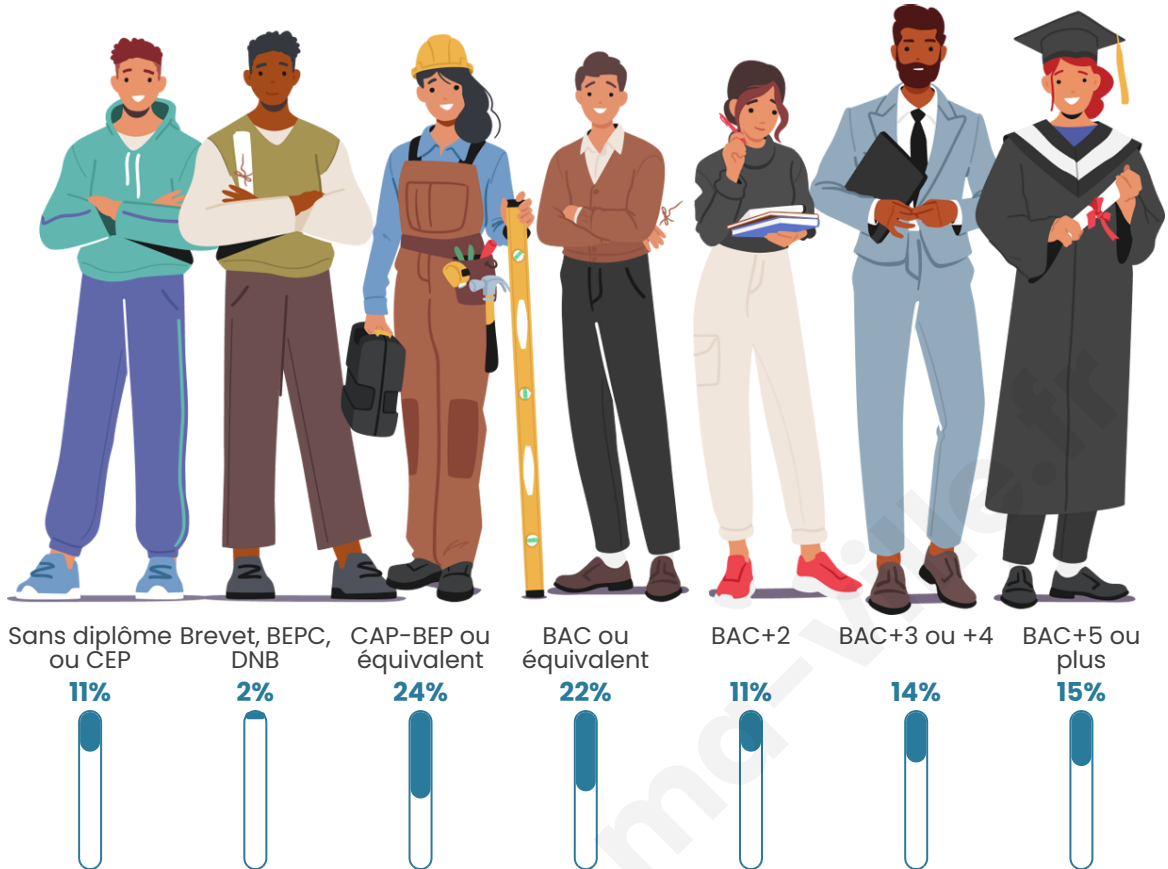

Version web

Ville de Béhuard

Présenté par

BIEN dans
ma **VILLE** 

Sommaire

Situation géographique	3
Statistiques sur la population	4
Evolution du nombre d'habitants	4
Tranche d'âge	5
0-14 ans	5
15-29 ans	5
30-44 ans	5
45-59 ans	5
60-74 ans	5
75-89 ans	5
90 ans et +	5
Activité professionnelle	5
Agriculteurs	5
Artisans, Commerçants	5
Cadres et sup.	5
Professions intermédiaires	5
Employé	5
Ouvrier	5
Retraité	5
Autres	5
Niveau de diplôme	6
Sans diplôme ou CEP	6
Brevet, BEPC, DNB	6
CAP-BEP ou équivalent	6
BAC ou équivalent	6
BAC+2	6
BAC+3 ou +4	6
BAC+5 ou plus	6
Composition des ménages	6
Couple sans enfant	6
Couple avec enfant(s)	6
Famille monoparentale	6
Colocation / Autre	6
Personnes seules	6
Profils électoraux	7
Premier tour	7
Sécurité	8
Evolution du nombre d'infractions	8
Pour comparer	9
Services à la population	10
Commerce	10
Éducation	10
Villes autour de Béhuard	11

115

Age moyen

42 ans

Pop active

52.2%

Taux chômage

3.8%

Pop densité

58 h/km²

Revenu moyen

22 000 €/an

Evolution du nombre d'habitants

Sources : Institut national de la statistique et des études économiques (insee) selon Les dernières parutions officielles de 2024 portant sur les années 2020, 2021 et 2022.

Tranche d'âge

Activité professionnelle

Niveau de diplôme

Composition des ménages

Profils électoraux

Premier tour

	Jean-Luc MÉLENCHON	52.00 %
	Emmanuel MACRON	25.00 %
	Marine LE PEN	8.00 %
	Yannick JADOT	7.00 %
	Éric ZEMMOUR	3.00 %
	Valérie PÉCRESE	3.00 %
	Anne HIDALGO	1.00 %
	Philippe POUTOU	1.00 %
	Nathalie ARTHAUD	0.00 %
	Fabien ROUSSEL	0.00 %
	Jean LASSALLE	0.00 %
	Nicolas DUPONT- AIGNAN	0.00 %