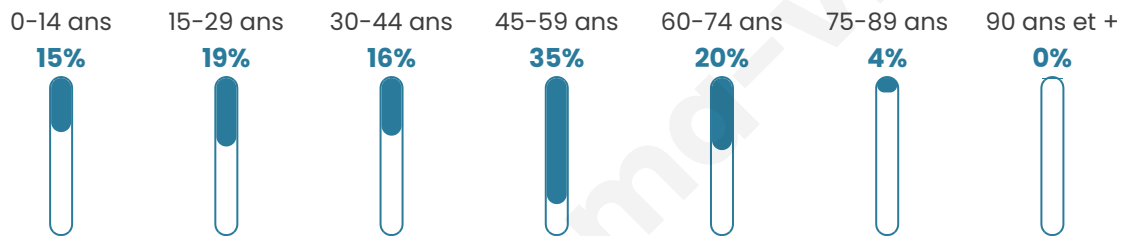

115

Age moyen

42 ans

Pop active

52.2%

Taux chômage

3.8%

Pop densité

58 h/km²

Revenu moyen

22 000 €/an

Evolution du nombre d'habitants

Sources : Institut national de la statistique et des études économiques (insee) selon Les dernières parutions officielles de 2024 portant sur les années 2020, 2021 et 2022.

Tranche d'âge

Activité professionnelle

Niveau de diplôme

Composition des ménages

Profils électoraux

Premier tour

	Jean-Luc MÉLENCHON	52.00 %
	Emmanuel MACRON	25.00 %
	Marine LE PEN	8.00 %
	Yannick JADOT	7.00 %
	Éric ZEMMOUR	3.00 %
	Valérie PÉCRESE	3.00 %
	Anne HIDALGO	1.00 %
	Philippe POUTOU	1.00 %
	Nathalie ARTHAUD	0.00 %
	Fabien ROUSSEL	0.00 %
	Jean LASSALLE	0.00 %
	Nicolas DUPONT- AIGNAN	0.00 %