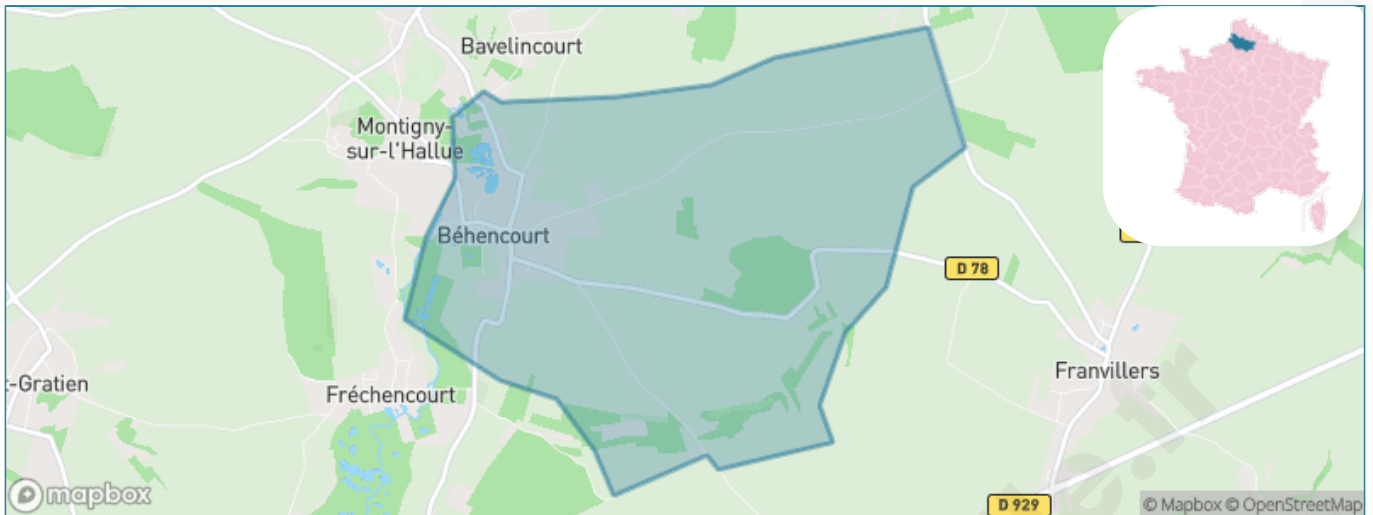

Version web

Ville de Béhencourt

Présenté par

BIEN dans
ma **VILLE** 

Sommaire

Situation géographique	3
Statistiques sur la population	4
Evolution du nombre d'habitants	4
Tranche d'âge	5
0-14 ans	5
15-29 ans	5
30-44 ans	5
45-59 ans	5
60-74 ans	5
75-89 ans	5
90 ans et +	5
Activité professionnelle	5
Agriculteurs	5
Artisans, Commerçants	5
Cadres et sup.	5
Professions intermédiaires	5
Employé	5
Ouvrier	5
Retraité	5
Autres	5
Niveau de diplôme	6
Sans diplôme ou CEP	6
Brevet, BEPC, DNB	6
CAP-BEP ou équivalent	6
BAC ou équivalent	6
BAC+2	6
BAC+3 ou +4	6
BAC+5 ou plus	6
Composition des ménages	6
Couple sans enfant	6
Couple avec enfant(s)	6
Famille monoparentale	6
Colocation / Autre	6
Personnes seules	6
Profils électoraux	7
Premier tour	7
Sécurité	8
Evolution du nombre d'infractions	8
Pour comparer	9
Services à la population	10
Commerce	10
Éducation	10
Villes autour de Béhencourt	11

Situation géographique

i Informations clés

- **Région** : Hauts-de-France
- **Département** : Somme
- **Code postal** : 80260
- **Superficie** : 7 km²

Statistiques sur la population

Nombre d'habitants

301

Age moyen