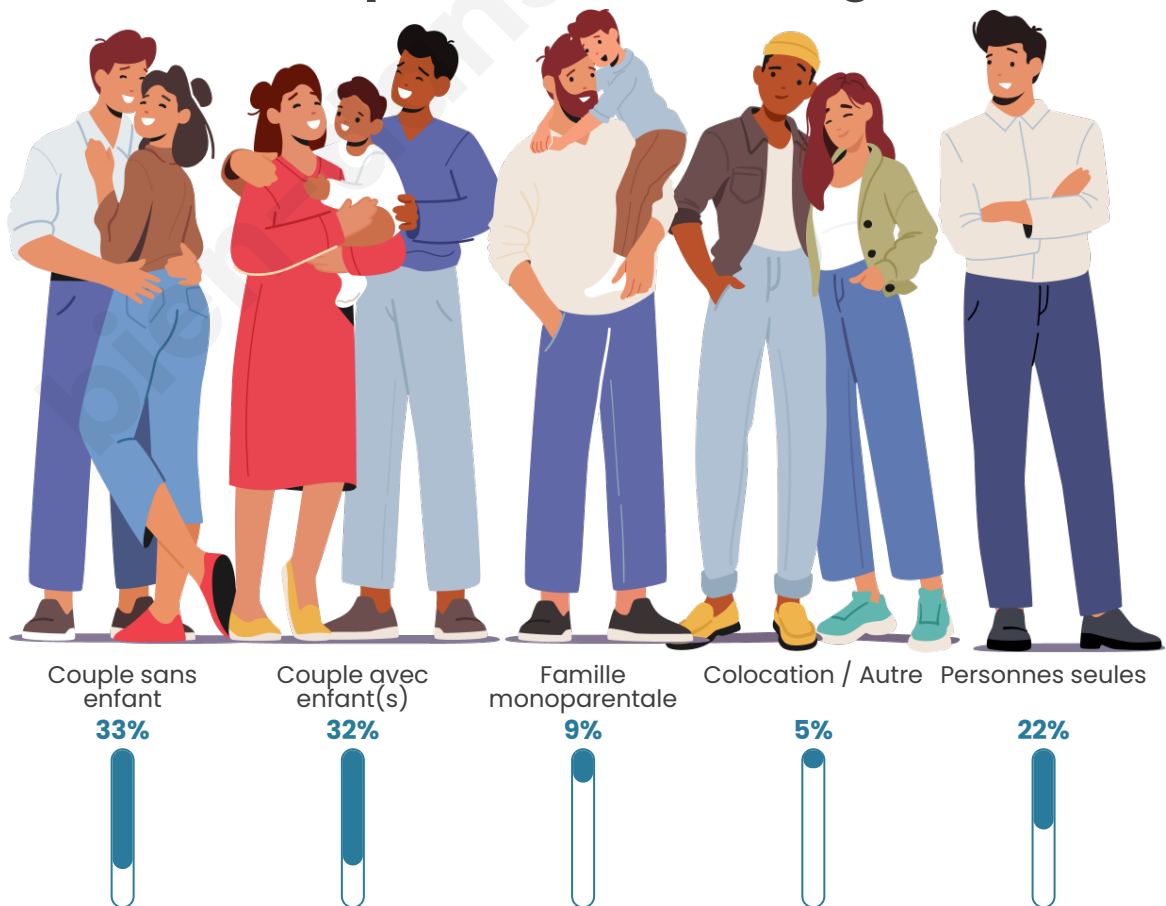

Tranche d'âge

Activité professionnelle

Niveau de diplôme

Composition des ménages

Profils électoraux

Premier tour

	Marine LE PEN	34.65 %
	Emmanuel MACRON	34.16 %
	Jean-Luc MÉLENCHON	14.36 %
	Éric ZEMMOUR	5.45 %
	Jean LASSALLE	2.48 %
	Nicolas DUPONT-AIGNAN	2.48 %
	Fabien ROUSSEL	1.49 %
	Valérie PÉCRESSE	1.49 %
	Anne HIDALGO	0.99 %
	Yannick JADOT	0.99 %
	Philippe POUTOU	0.99 %
	Nathalie ARTHAUD	0.50 %