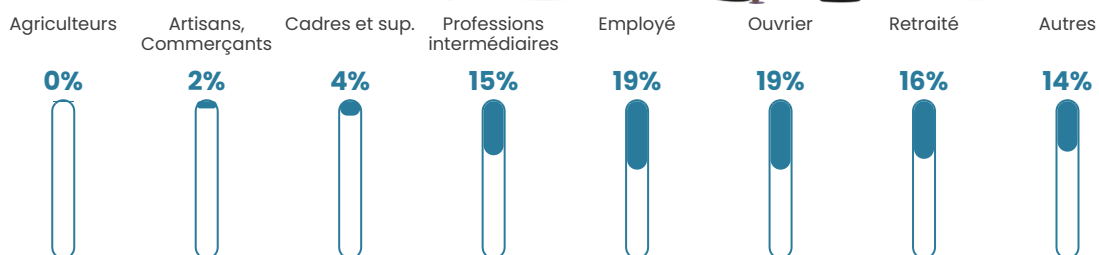

43 ans

Pop active

49.8%

Taux chômage

6.4%

Pop densité

43 h/km²

Revenu moyen

23 820 €/an

Evolution du nombre d'habitants

Sources : Institut national de la statistique et des études économiques (insee) selon Les dernières parutions officielles de 2024 portant sur les années 2020, 2021 et 2022.

Tranche d'âge

Activité professionnelle

Niveau de diplôme

Composition des ménages

Profils électoraux

Premier tour

	Marine LE PEN	34.65 %
	Emmanuel MACRON	34.16 %
	Jean-Luc MÉLENCHON	14.36 %
	Éric ZEMMOUR	5.45 %
	Jean LASSALLE	2.48 %
	Nicolas DUPONT-AIGNAN	2.48 %
	Fabien ROUSSEL	1.49 %
	Valérie PÉCRESSE	1.49 %
	Anne HIDALGO	0.99 %
	Yannick JADOT	0.99 %
	Philippe POUTOU	0.99 %
	Nathalie ARTHAUD	0.50 %