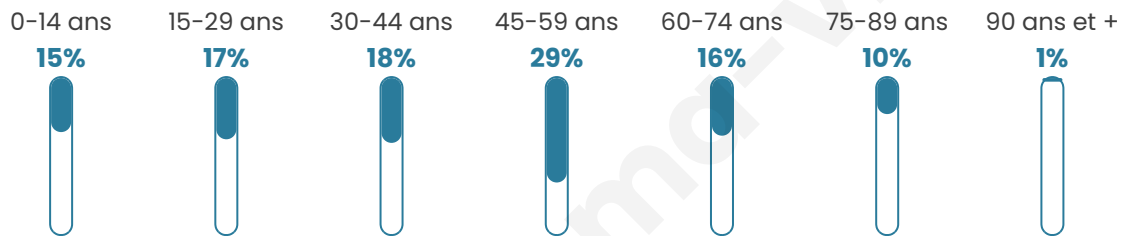

Version web

Ville de Béhencourt

Présenté par

BIEN dans
ma **VILLE** 

Sommaire

Situation géographique	3
Statistiques sur la population	4
Evolution du nombre d'habitants	4
Tranche d'âge	5
0-14 ans	5
15-29 ans	5
30-44 ans	5
45-59 ans	5
60-74 ans	5
75-89 ans	5
90 ans et +	5
Activité professionnelle	5
Agriculteurs	5
Artisans, Commerçants	5
Cadres et sup.	5
Professions intermédiaires	5
Employé	5
Ouvrier	5
Retraité	5
Autres	5
Niveau de diplôme	6
Sans diplôme ou CEP	6
Brevet, BEPC, DNB	6
CAP-BEP ou équivalent	6
BAC ou équivalent	6
BAC+2	6
BAC+3 ou +4	6
BAC+5 ou plus	6
Composition des ménages	6
Couple sans enfant	6
Couple avec enfant(s)	6
Famille monoparentale	6
Colocation / Autre	6
Personnes seules	6
Profils électoraux	7
Premier tour	7
Sécurité	8
Evolution du nombre d'infractions	8
Pour comparer	9
Services à la population	10
Commerce	10
Éducation	10
Villes autour de Béhencourt	11

43 ans

Pop active

49.8%

Taux chômage

6.4%

Pop densité

43 h/km²

Revenu moyen

Tranche d'âge

Activité professionnelle

Niveau de diplôme

Composition des ménages

Profils électoraux

Premier tour

	Marine LE PEN	34.65 %
	Emmanuel MACRON	34.16 %
	Jean-Luc MÉLENCHON	14.36 %
	Éric ZEMMOUR	5.45 %
	Jean LASSALLE	2.48 %
	Nicolas DUPONT-AIGNAN	2.48 %
	Fabien ROUSSEL	1.49 %
	Valérie PÉCRESSE	1.49 %
	Anne HIDALGO	0.99 %
	Yannick JADOT	0.99 %
	Philippe POUTOU	0.99 %
	Nathalie ARTHAUD	0.50 %