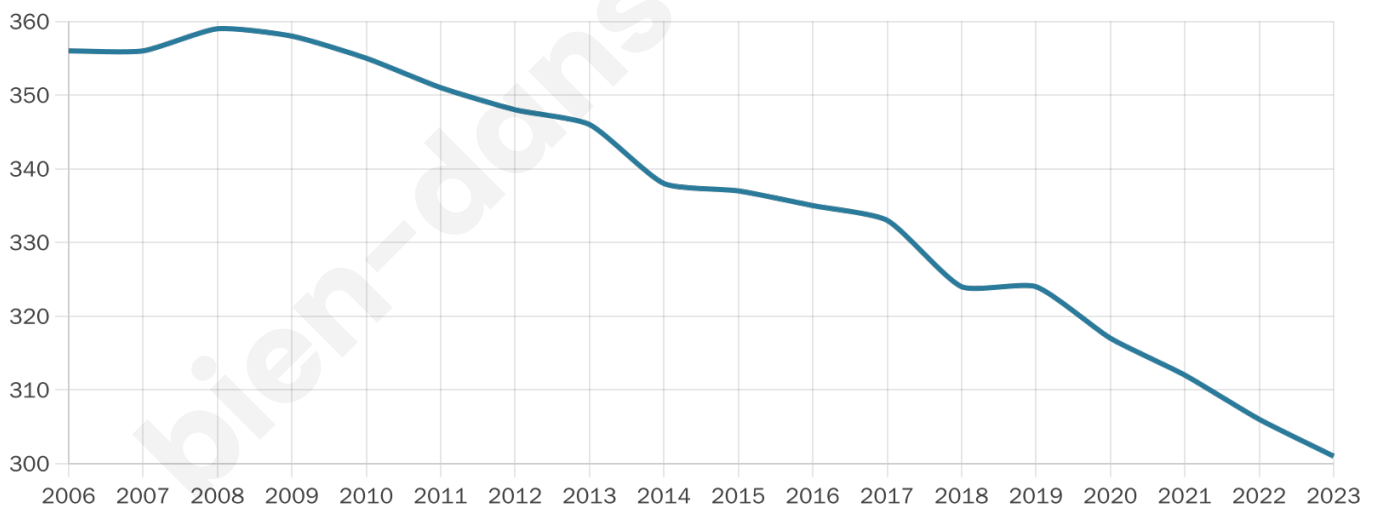

Version web

Ville de Béhencourt

Présenté par

BIEN dans
ma **VILLE** 

Sommaire

Situation géographique	3
Statistiques sur la population	4
Evolution du nombre d'habitants	4
Tranche d'âge	5
0-14 ans	5
15-29 ans	5
30-44 ans	5
45-59 ans	5
60-74 ans	5
75-89 ans	5
90 ans et +	5
Activité professionnelle	5
Agriculteurs	5
Artisans, Commerçants	5
Cadres et sup.	5
Professions intermédiaires	5
Employé	5
Ouvrier	5
Retraité	5
Autres	5
Niveau de diplôme	6
Sans diplôme ou CEP	6
Brevet, BEPC, DNB	6
CAP-BEP ou équivalent	6
BAC ou équivalent	6
BAC+2	6
BAC+3 ou +4	6
BAC+5 ou plus	6
Composition des ménages	6
Couple sans enfant	6
Couple avec enfant(s)	6
Famille monoparentale	6
Colocation / Autre	6
Personnes seules	6
Profils électoraux	7
Premier tour	7
Sécurité	8
Evolution du nombre d'infractions	8
Pour comparer	9
Services à la population	10
Commerce	10
Éducation	10
Villes autour de Béhencourt	11

43 ans

Pop active

49.8%

Taux chômage

6.4%

Pop densité

43 h/km²

Revenu moyen

23 820 €/an

Evolution du nombre d'habitants

Sources : Institut national de la statistique et des études économiques (insee) selon Les dernières parutions officielles de 2024 portant sur les années 2020, 2021 et 2022.