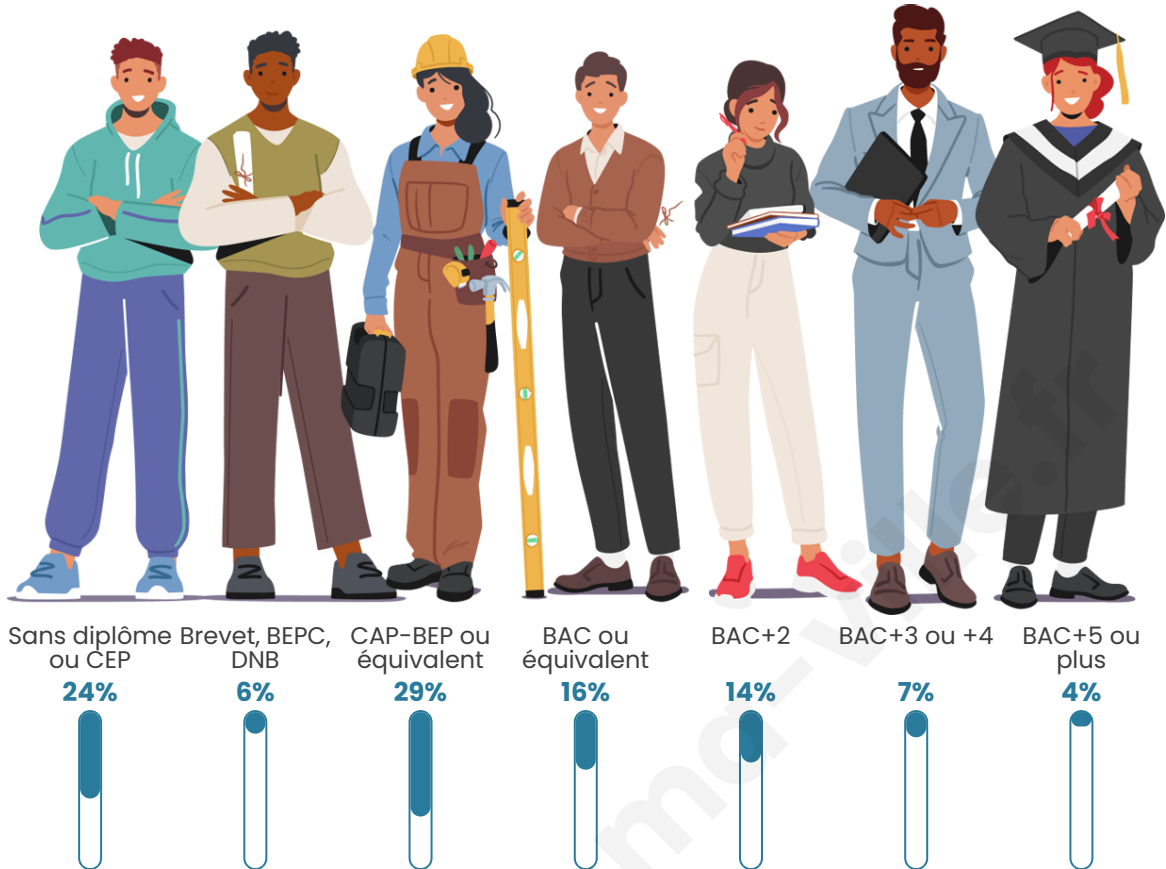

Tranche d'âge

Activité professionnelle

Niveau de diplôme

Composition des ménages

Profils électoraux

Premier tour

	Marine LE PEN	34.65 %
	Emmanuel MACRON	34.16 %
	Jean-Luc MÉLENCHON	14.36 %
	Éric ZEMMOUR	5.45 %
	Jean LASSALLE	2.48 %
	Nicolas DUPONT-AIGNAN	2.48 %
	Fabien ROUSSEL	1.49 %
	Valérie PÉCRESSE	1.49 %
	Anne HIDALGO	0.99 %
	Yannick JADOT	0.99 %
	Philippe POUTOU	0.99 %
	Nathalie ARTHAUD	0.50 %