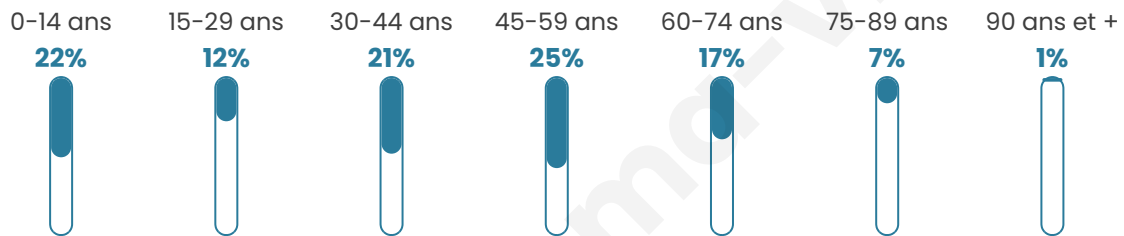

Version web

Ville de Béhen

Présenté par

BIEN dans
ma **VILLE** 

Sommaire

Situation géographique	3
Statistiques sur la population	4
Evolution du nombre d'habitants	4
Tranche d'âge	5
0-14 ans	5
15-29 ans	5
30-44 ans	5
45-59 ans	5
60-74 ans	5
75-89 ans	5
90 ans et +	5
Activité professionnelle	5
Agriculteurs	5
Artisans, Commerçants	5
Cadres et sup.	5
Professions intermédiaires	5
Employé	5
Ouvrier	5
Retraité	5
Autres	5
Niveau de diplôme	6
Sans diplôme ou CEP	6
Brevet, BEPC, DNB	6
CAP-BEP ou équivalent	6
BAC ou équivalent	6
BAC+2	6
BAC+3 ou +4	6
BAC+5 ou plus	6
Composition des ménages	6
Couple sans enfant	6
Couple avec enfant(s)	6
Famille monoparentale	6
Colocation / Autre	6
Personnes seules	6
Profils électoraux	7
Premier tour	7
Sécurité	8
Evolution du nombre d'infractions	8
Pour comparer	9
Services à la population	10
Commerce	10
Éducation	10
Villes autour de Béhen	11

41 ans

Pop active

52.4%

Taux chômage

5.1%

Pop densité

56 h/km²

Revenu moyen

Tranche d'âge

Activité professionnelle

Niveau de diplôme

Composition des ménages

Profils électoraux

Premier tour

	Marine LE PEN	32.57 %
	Emmanuel MACRON	25.66 %
	Jean-Luc MÉLENCHON	12.83 %
	Éric ZEMMOUR	7.89 %
	Valérie PÉCRESE	5.59 %
	Fabien ROUSSEL	4.28 %
	Jean LASSALLE	2.96 %
	Nicolas DUPONT-AIGNAN	2.63 %
	Philippe POUTOU	2.30 %
	Anne HIDALGO	1.32 %
	Yannick JADOT	1.32 %
	Nathalie ARTHAUD	0.66 %