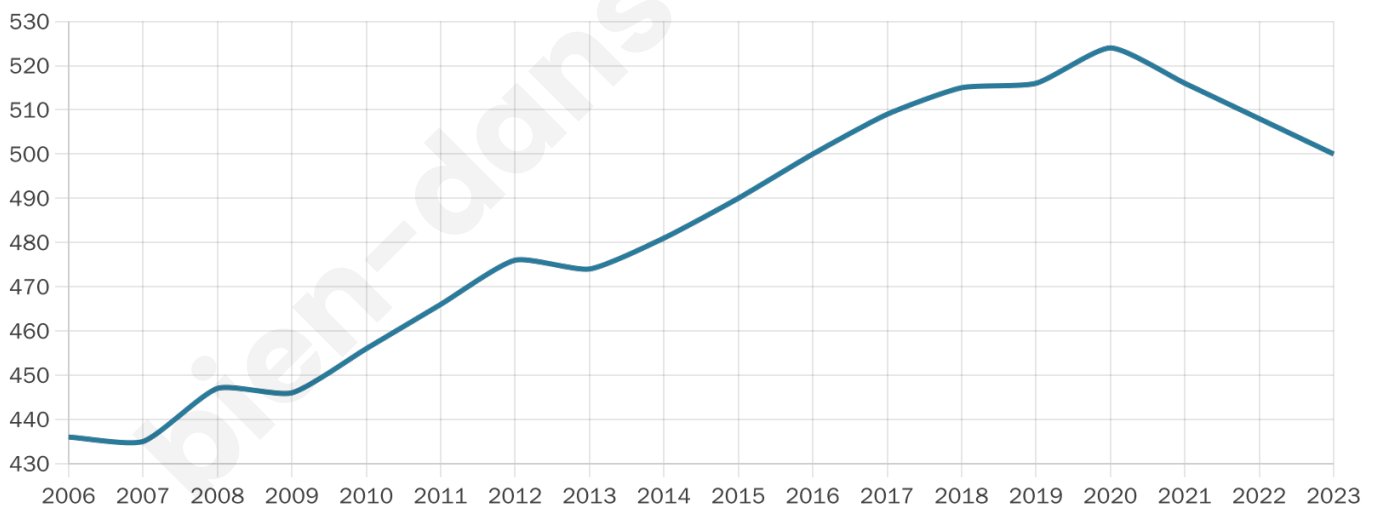

Version web

Ville de Béhen

Présenté par

BIEN dans
ma **VILLE** 

Sommaire

Situation géographique	3
Statistiques sur la population	4
Evolution du nombre d'habitants	4
Tranche d'âge	5
0-14 ans	5
15-29 ans	5
30-44 ans	5
45-59 ans	5
60-74 ans	5
75-89 ans	5
90 ans et +	5
Activité professionnelle	5
Agriculteurs	5
Artisans, Commerçants	5
Cadres et sup.	5
Professions intermédiaires	5
Employé	5
Ouvrier	5
Retraité	5
Autres	5
Niveau de diplôme	6
Sans diplôme ou CEP	6
Brevet, BEPC, DNB	6
CAP-BEP ou équivalent	6
BAC ou équivalent	6
BAC+2	6
BAC+3 ou +4	6
BAC+5 ou plus	6
Composition des ménages	6
Couple sans enfant	6
Couple avec enfant(s)	6
Famille monoparentale	6
Colocation / Autre	6
Personnes seules	6
Profils électoraux	7
Premier tour	7
Sécurité	8
Evolution du nombre d'infractions	8
Pour comparer	9
Services à la population	10
Commerce	10
Éducation	10
Villes autour de Béhen	11

41 ans

Pop active

52.4%

Taux chômage

5.1%

Pop densité

56 h/km²

Revenu moyen

22 670 €/an

Evolution du nombre d'habitants

Sources : Institut national de la statistique et des études économiques (insee) selon Les dernières parutions officielles de 2024 portant sur les années 2020, 2021 et 2022.