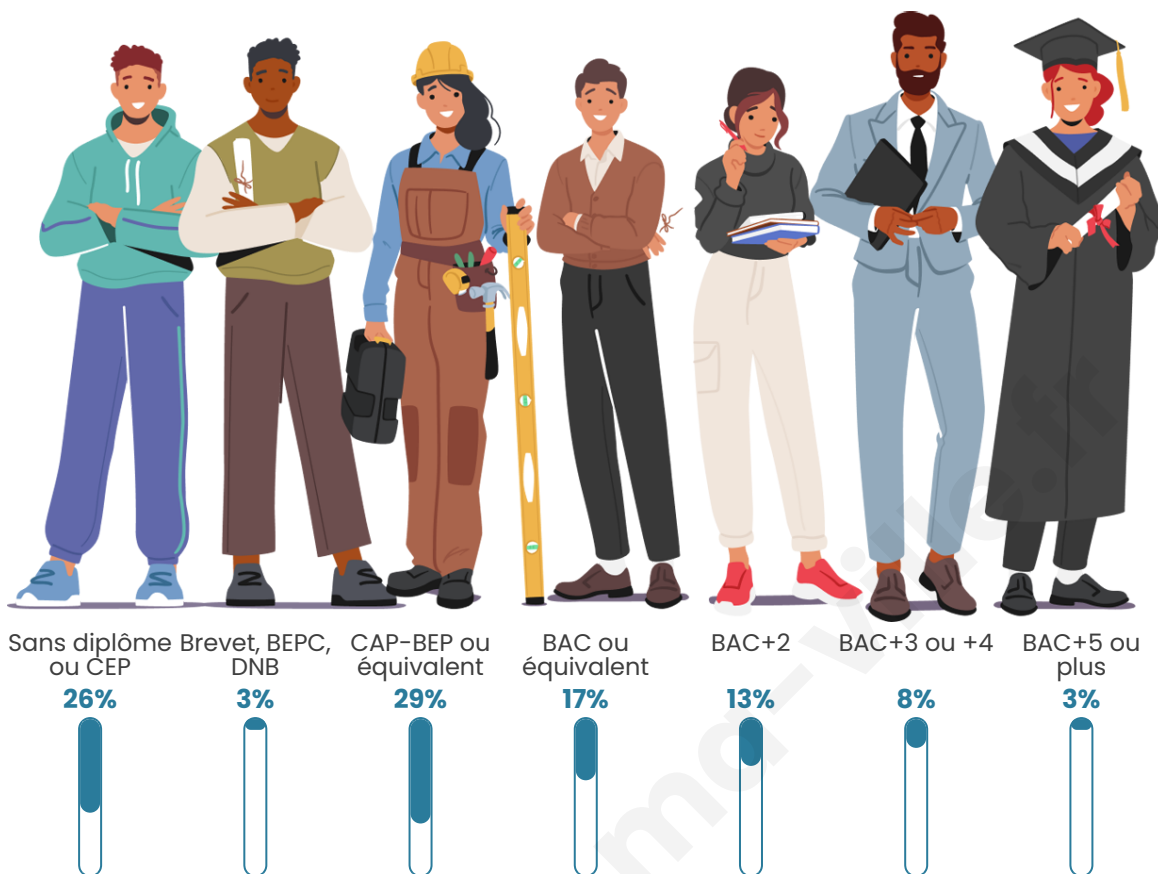

Version web

Ville de Béhen

Présenté par

BIEN dans
ma **VILLE** 

Sommaire

Situation géographique	3
Statistiques sur la population	4
Evolution du nombre d'habitants	4
Tranche d'âge	5
0-14 ans	5
15-29 ans	5
30-44 ans	5
45-59 ans	5
60-74 ans	5
75-89 ans	5
90 ans et +	5
Activité professionnelle	5
Agriculteurs	5
Artisans, Commerçants	5
Cadres et sup.	5
Professions intermédiaires	5
Employé	5
Ouvrier	5
Retraité	5
Autres	5
Niveau de diplôme	6
Sans diplôme ou CEP	6
Brevet, BEPC, DNB	6
CAP-BEP ou équivalent	6
BAC ou équivalent	6
BAC+2	6
BAC+3 ou +4	6
BAC+5 ou plus	6
Composition des ménages	6
Couple sans enfant	6
Couple avec enfant(s)	6
Famille monoparentale	6
Colocation / Autre	6
Personnes seules	6
Profils électoraux	7
Premier tour	7
Sécurité	8
Evolution du nombre d'infractions	8
Pour comparer	9
Services à la population	10
Commerce	10
Éducation	10
Villes autour de Béhen	11

41 ans

Pop active

52.4%

Taux chômage

5.1%

Pop densité

56 h/km²

Revenu moyen

Tranche d'âge

Activité professionnelle

Niveau de diplôme

Composition des ménages

Profils électoraux

Premier tour

	Marine LE PEN	32.57 %
	Emmanuel MACRON	25.66 %
	Jean-Luc MÉLENCHON	12.83 %
	Éric ZEMMOUR	7.89 %
	Valérie PÉCRESE	5.59 %
	Fabien ROUSSEL	4.28 %
	Jean LASSALLE	2.96 %
	Nicolas DUPONT-AIGNAN	2.63 %
	Philippe POUTOU	2.30 %
	Anne HIDALGO	1.32 %
	Yannick JADOT	1.32 %
	Nathalie ARTHAUD	0.66 %