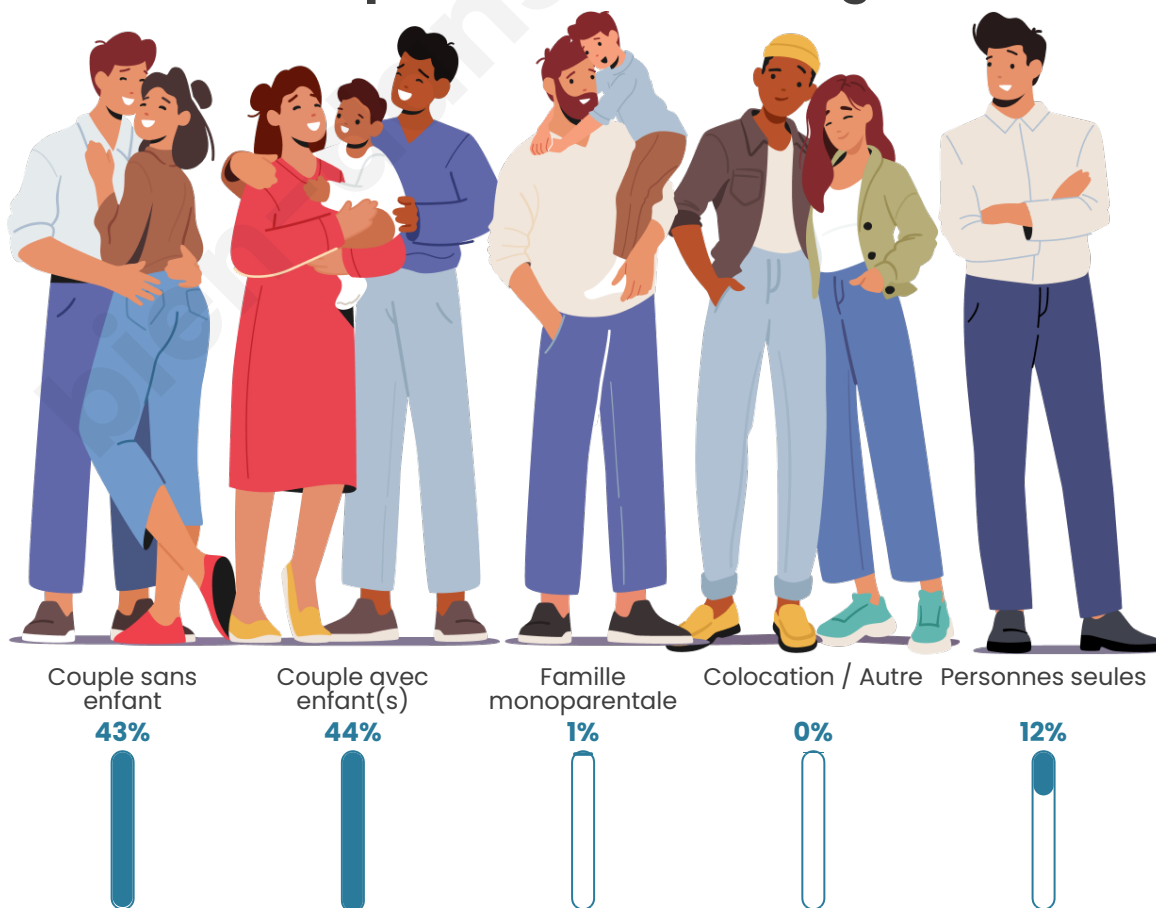

Tranche d'âge

Activité professionnelle

Niveau de diplôme

Composition des ménages

Profils électoraux

Premier tour

	Marine LE PEN	32.57 %
	Emmanuel MACRON	25.66 %
	Jean-Luc MÉLENCHON	12.83 %
	Éric ZEMMOUR	7.89 %
	Valérie PÉCRESE	5.59 %
	Fabien ROUSSEL	4.28 %
	Jean LASSALLE	2.96 %
	Nicolas DUPONT-AIGNAN	2.63 %
	Philippe POUTOU	2.30 %
	Anne HIDALGO	1.32 %
	Yannick JADOT	1.32 %
	Nathalie ARTHAUD	0.66 %