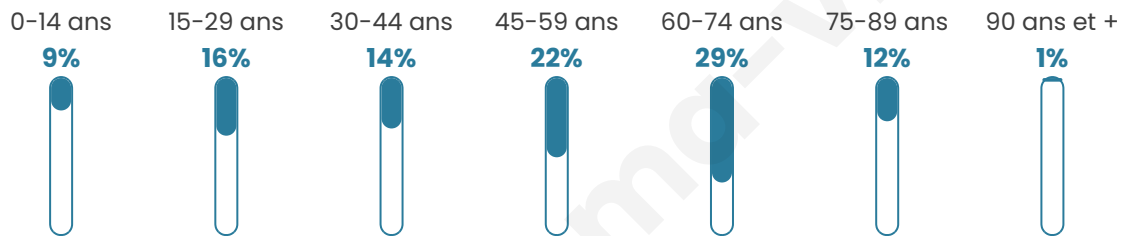

# Statistiques sur la population

Nombre d'habitants

**259**

Age moyen

**49 ans**

Pop active

**50.6%**

Taux chômage

**5.1%**

Pop densité

**24 h/km<sup>2</sup>**

Revenu moyen

**23 500 €/an**

## Evolution du nombre d'habitants

Sources : Institut national de la statistique et des études économiques (insee) selon Les dernières parutions officielles de 2024 portant sur les années 2020, 2021 et 2022.

## Tranche d'âge