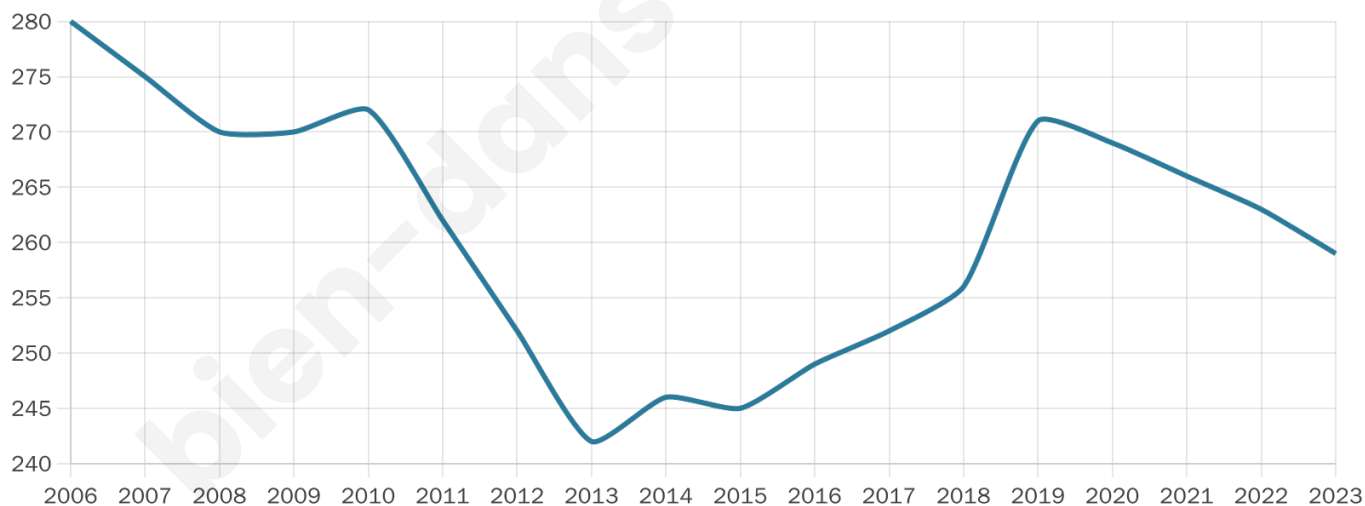

# Statistiques sur la population

Nombre d'habitants

**259**

Age moyen

**49 ans**

Pop active

**50.6%**

Taux chômage

**5.1%**

Pop densité

**24 h/km<sup>2</sup>**

Revenu moyen

**23 500 €/an**

## Evolution du nombre d'habitants

Sources : Institut national de la statistique et des études économiques (insee) selon Les dernières parutions officielles de 2024 portant sur les années 2020, 2021 et 2022.