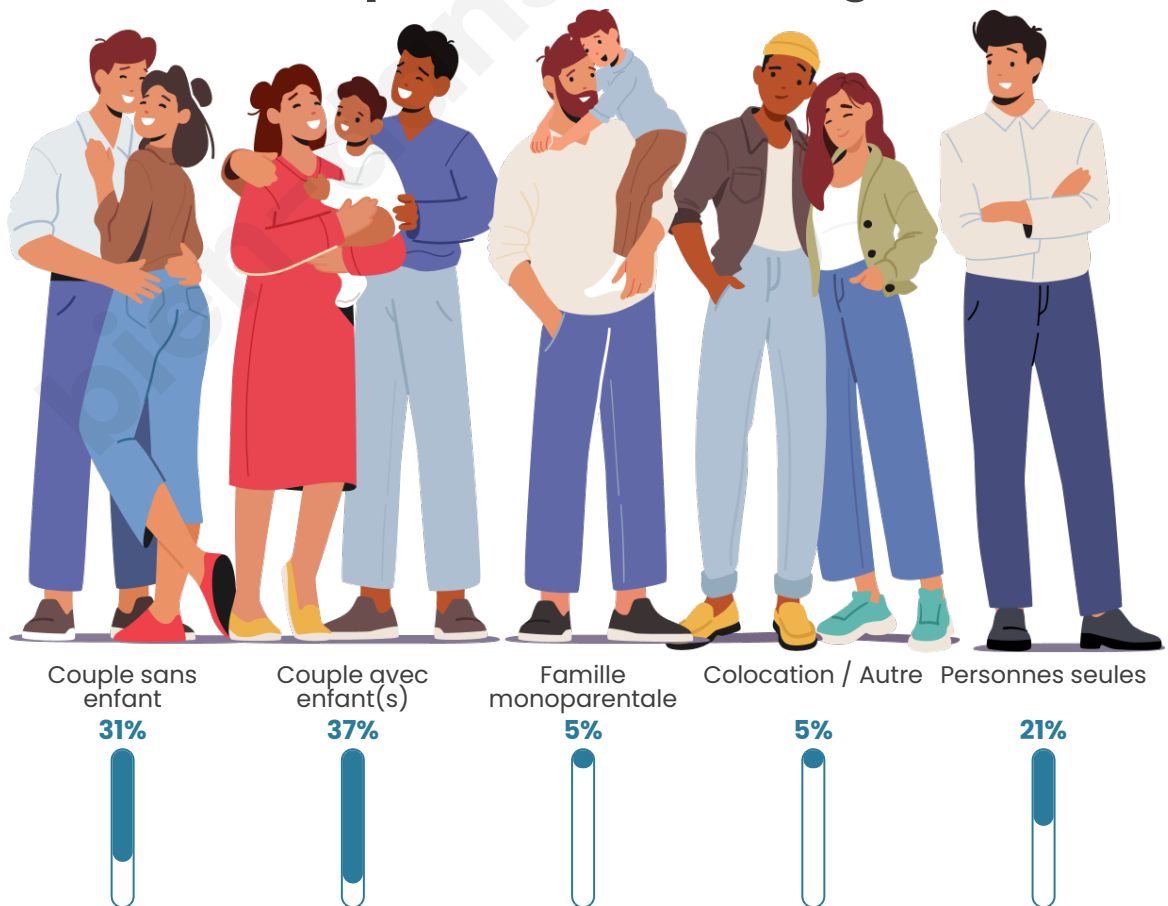

Tranche d'âge

Activité professionnelle

Niveau de diplôme

Composition des ménages

Profils électoraux

Premier tour

	Jean-Luc MÉLENCHON	26.48 %
	Marine LE PEN	22.31 %
	Emmanuel MACRON	20.71 %
	Éric ZEMMOUR	8.03 %
	Valérie PÉCRESSÉ	5.78 %
	Jean LASSALLE	4.82 %
	Yannick JADOT	3.85 %
	Fabien ROUSSEL	2.25 %
	Nicolas DUPONT- AIGNAN	2.09 %
	Anne HIDALGO	1.77 %
	Philippe POUTOU	1.12 %
	Nathalie ARTHAUD	0.80 %