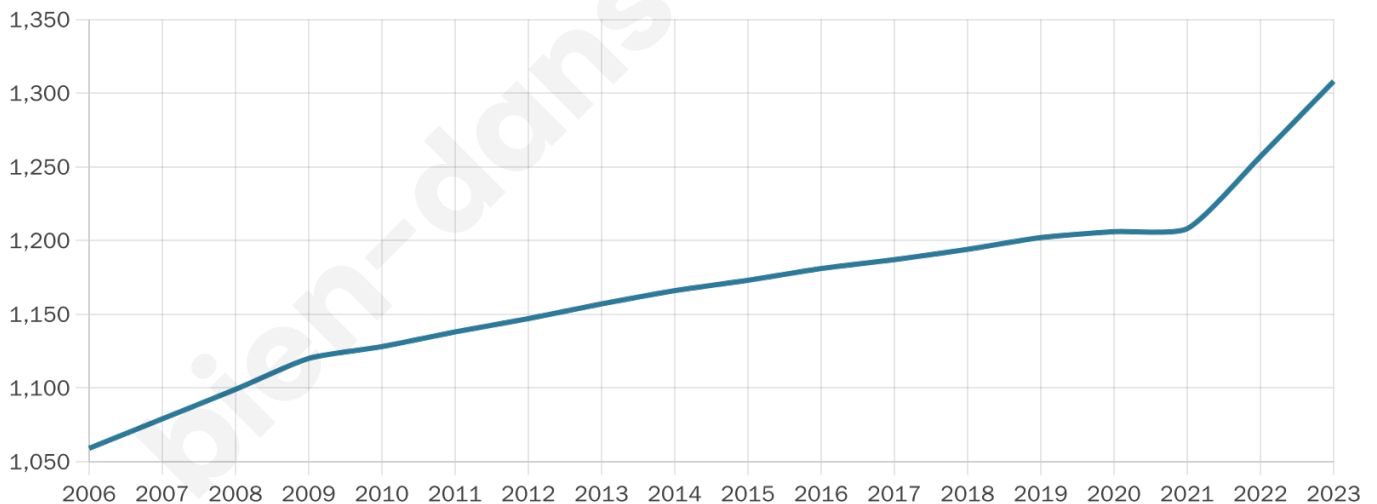

Version web

Ville de Béguéy

Présenté par

BIEN dans
ma **VILLE** 

Sommaire

Situation géographique	3
Statistiques sur la population	4
Evolution du nombre d'habitants	4
Tranche d'âge	5
0-14 ans	5
15-29 ans	5
30-44 ans	5
45-59 ans	5
60-74 ans	5
75-89 ans	5
90 ans et +	5
Activité professionnelle	5
Agriculteurs	5
Artisans, Commerçants	5
Cadres et sup.	5
Professions intermédiaires	5
Employé	5
Ouvrier	5
Retraité	5
Autres	5
Niveau de diplôme	6
Sans diplôme ou CEP	6
Brevet, BEPC, DNB	6
CAP-BEP ou équivalent	6
BAC ou équivalent	6
BAC+2	6
BAC+3 ou +4	6
BAC+5 ou plus	6
Composition des ménages	6
Couple sans enfant	6
Couple avec enfant(s)	6
Famille monoparentale	6
Colocation / Autre	6
Personnes seules	6
Profil électoraux	7
Premier tour	7
Sécurité	8
Evolution du nombre d'infractions	8
Pour comparer	9
Services à la population	10
Commerce	10
Éducation	10
Villes autour de Béguey	11
Avis sur la ville de Béguey	12
Moyenne par critère	12
Villes autour de Béguey	12
Répartition des avis par note	12
Répartition des avis par note	12

1 308

Age moyen

42 ans

Pop active

43.2%

Taux chômage

9.5%

Pop densité

436 h/km²

Revenu moyen

21 930 €/an

Evolution du nombre d'habitants

Sources : Institut national de la statistique et des études économiques (insee) selon Les dernières parutions officielles de 2024 portant sur les années 2020, 2021 et 2022.