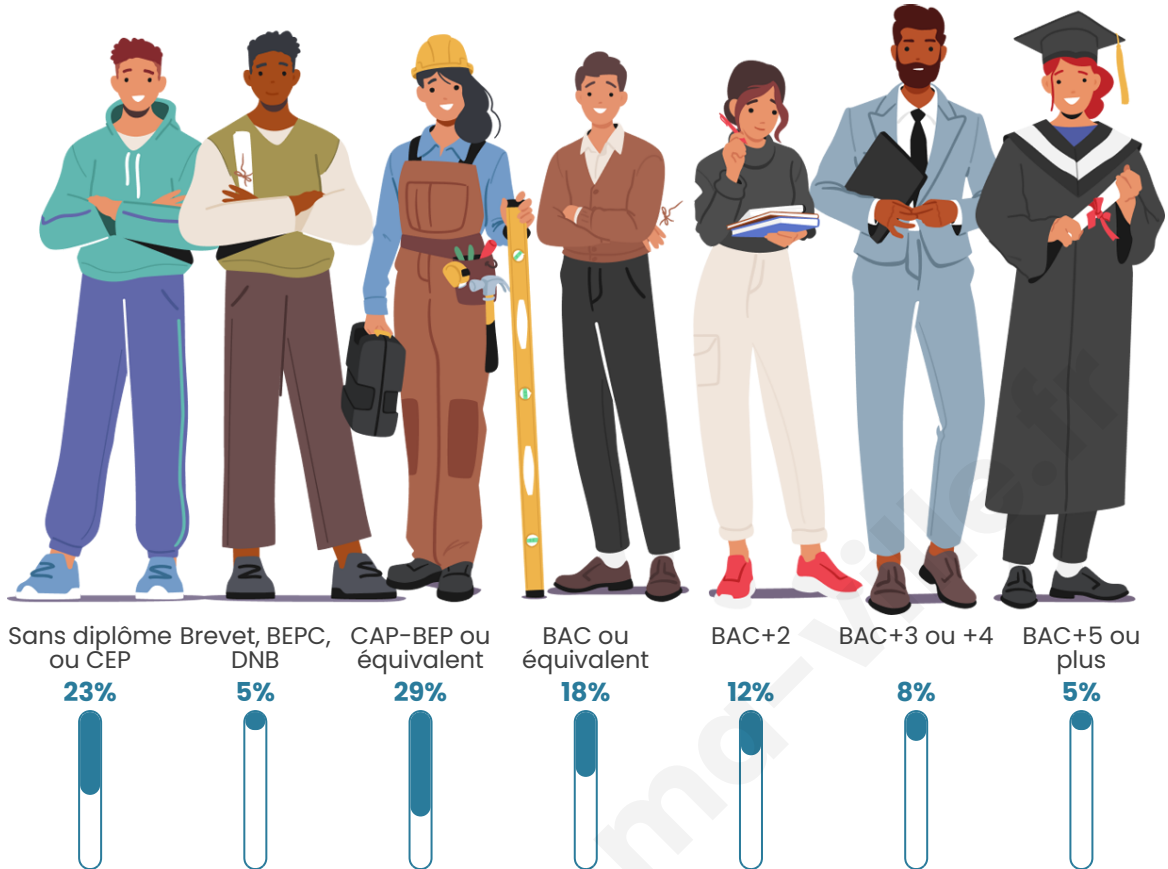

1 308

Age moyen

42 ans

Pop active

43.2%

Taux chômage

9.5%

Pop densité

Tranche d'âge

Activité professionnelle

Niveau de diplôme

Composition des ménages

Profils électoraux

Premier tour

	Jean-Luc MÉLENCHON	26.48 %
	Marine LE PEN	22.31 %
	Emmanuel MACRON	20.71 %
	Éric ZEMMOUR	8.03 %
	Valérie PÉCRESSÉ	5.78 %
	Jean LASSALLE	4.82 %
	Yannick JADOT	3.85 %
	Fabien ROUSSEL	2.25 %
	Nicolas DUPONT- AIGNAN	2.09 %
	Anne HIDALGO	1.77 %
	Philippe POUTOU	1.12 %
	Nathalie ARTHAUD	0.80 %