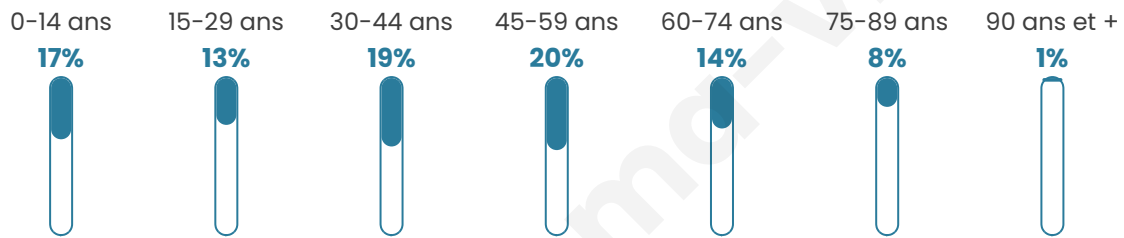

1 308

Age moyen

42 ans

Pop active

43.2%

Taux chômage

9.5%

Pop densité

436 h/km²

Revenu moyen

21 930 €/an

Evolution du nombre d'habitants

Sources : Institut national de la statistique et des études économiques (insee) selon Les dernières parutions officielles de 2024 portant sur les années 2020, 2021 et 2022.

Tranche d'âge

Activité professionnelle

Niveau de diplôme

Composition des ménages

Profils électoraux

Premier tour

	Jean-Luc MÉLENCHON	26.48 %
	Marine LE PEN	22.31 %
	Emmanuel MACRON	20.71 %
	Éric ZEMMOUR	8.03 %
	Valérie PÉCRESSÉ	5.78 %
	Jean LASSALLE	4.82 %
	Yannick JADOT	3.85 %
	Fabien ROUSSEL	2.25 %
	Nicolas DUPONT- AIGNAN	2.09 %
	Anne HIDALGO	1.77 %
	Philippe POUTOU	1.12 %
	Nathalie ARTHAUD	0.80 %

792 inscrits

Participation : 80.81%

Votes blancs : 2.19%

Votes nuls : 0.47%

Second tour

	Emmanuel MACRON	51,28 %
	Marine LE PEN	48,72 %

792 inscrits

Participation : 79.42%