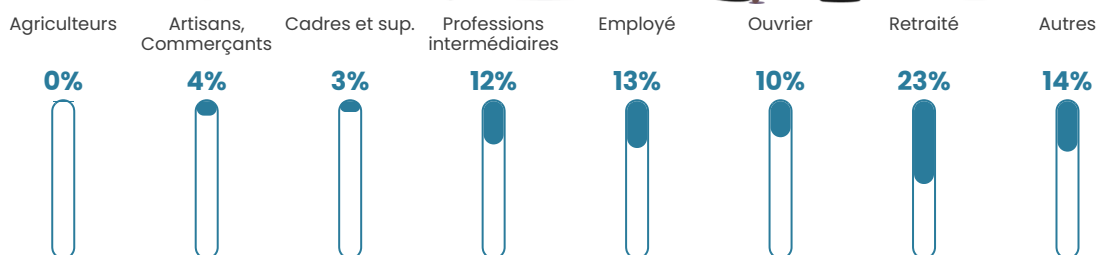

436 h/km²

Revenu moyen

21 930 €/an

Evolution du nombre d'habitants

Sources : Institut national de la statistique et des études économiques (insee) selon Les dernières parutions officielles de 2024 portant sur les années 2020, 2021 et 2022.

Tranche d'âge

Activité professionnelle

Niveau de diplôme

Composition des ménages

Profils électoraux

Premier tour

	Jean-Luc MÉLENCHON	26.48 %
	Marine LE PEN	22.31 %
	Emmanuel MACRON	20.71 %
	Éric ZEMMOUR	8.03 %
	Valérie PÉCRESSÉ	5.78 %
	Jean LASSALLE	4.82 %
	Yannick JADOT	3.85 %
	Fabien ROUSSEL	2.25 %
	Nicolas DUPONT- AIGNAN	2.09 %
	Anne HIDALGO	1.77 %
	Philippe POUTOU	1.12 %
	Nathalie ARTHAUD	0.80 %