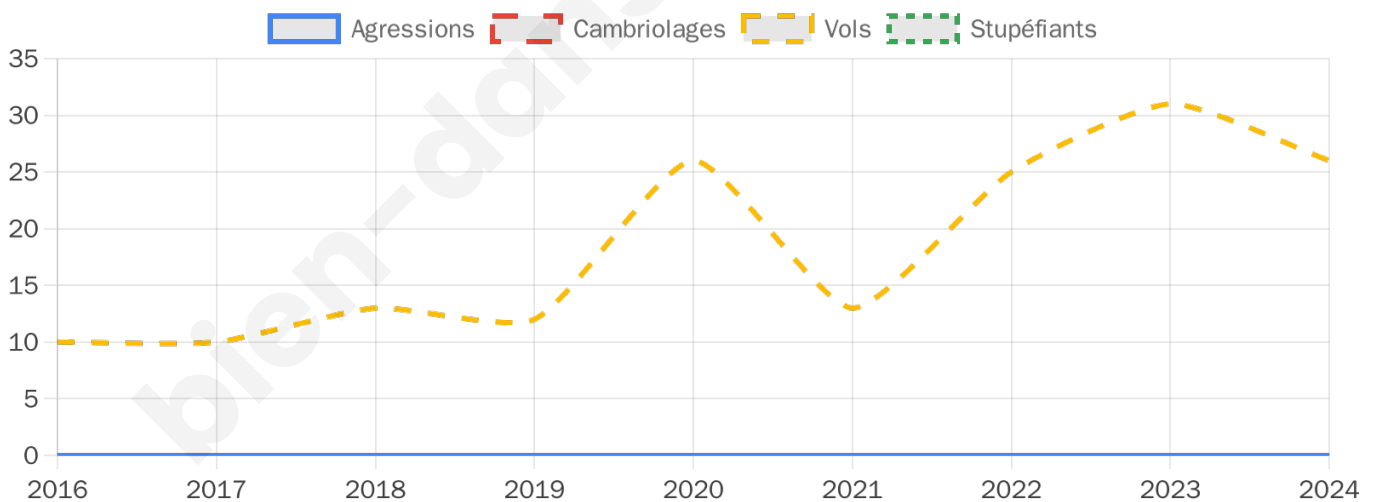

Sécurité

Agressions physiques / sexuelles

0

Cambriolages

0

Vols / dégradations

26

Stupéfiants

0

Evolution du nombre d'infractions