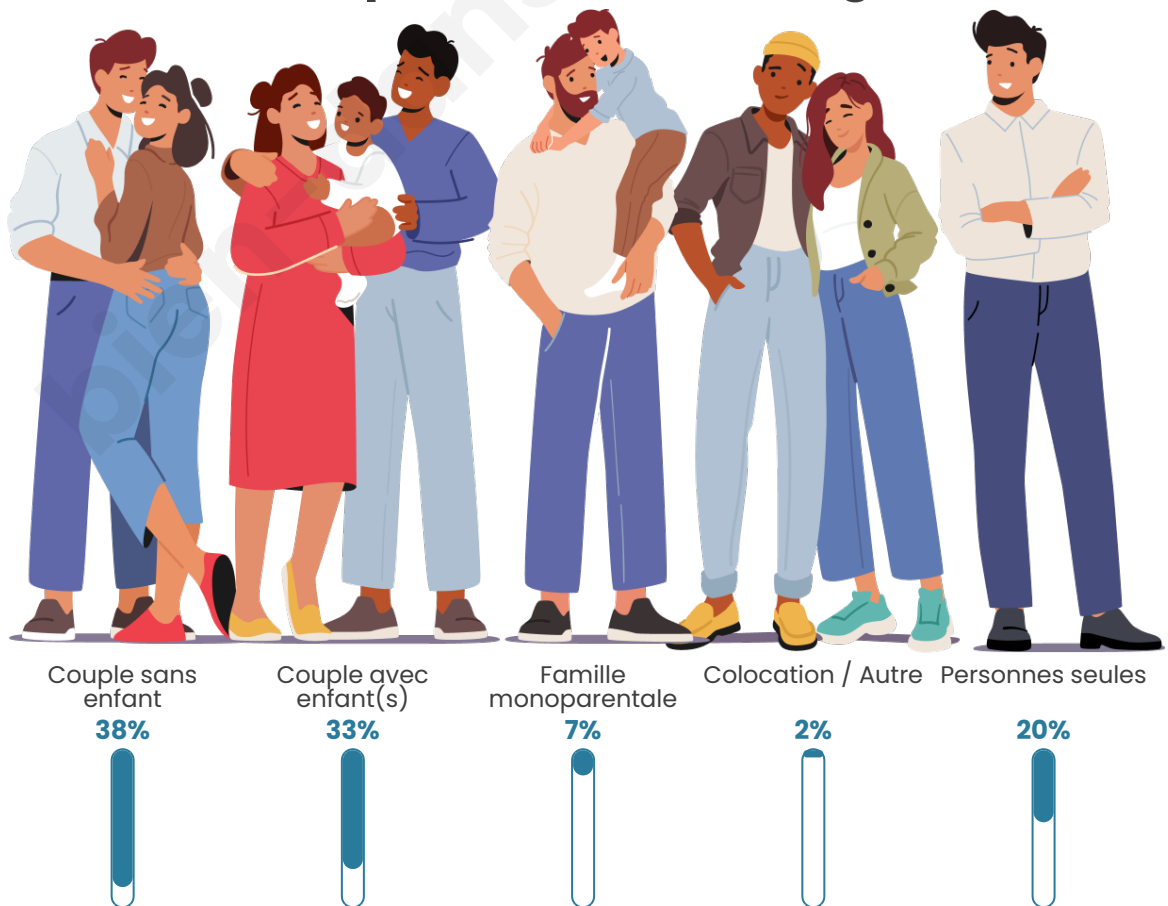

Tranche d'âge

Activité professionnelle

Niveau de diplôme

Composition des ménages

Profils électoraux

Premier tour

	Marine LE PEN	26.37 %
	Jean-Luc MÉLENCHON	24.16 %
	Emmanuel MACRON	19.58 %
	Éric ZEMMOUR	8.55 %
	Yannick JADOT	6.17 %
	Jean LASSALLE	3.70 %
	Valérie PÉCRESSE	3.70 %
	Nicolas DUPONT-AIGNAN	3.44 %
	Fabien ROUSSEL	2.65 %
	Anne HIDALGO	1.15 %
	Nathalie ARTHAUD	0.35 %
	Philippe POUTOU	0.18 %