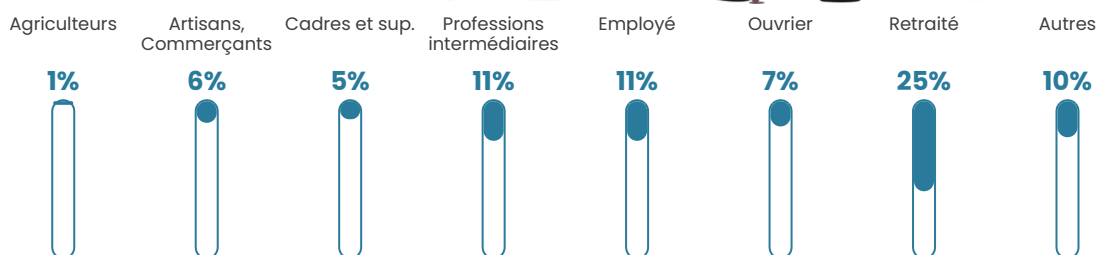

77 h/km²

Revenu moyen

23 440 €/an

Evolution du nombre d'habitants

Sources : Institut national de la statistique et des études économiques (insee) selon Les dernières parutions officielles de 2024 portant sur les années 2020, 2021 et 2022.

Tranche d'âge

Activité professionnelle

Niveau de diplôme

Composition des ménages

Profils électoraux

Premier tour

	Marine LE PEN	26.37 %
	Jean-Luc MÉLENCHON	24.16 %
	Emmanuel MACRON	19.58 %
	Éric ZEMMOUR	8.55 %
	Yannick JADOT	6.17 %
	Jean LASSALLE	3.70 %
	Valérie PÉCRESSE	3.70 %
	Nicolas DUPONT-AIGNAN	3.44 %
	Fabien ROUSSEL	2.65 %
	Anne HIDALGO	1.15 %
	Nathalie ARTHAUD	0.35 %
	Philippe POUTOU	0.18 %