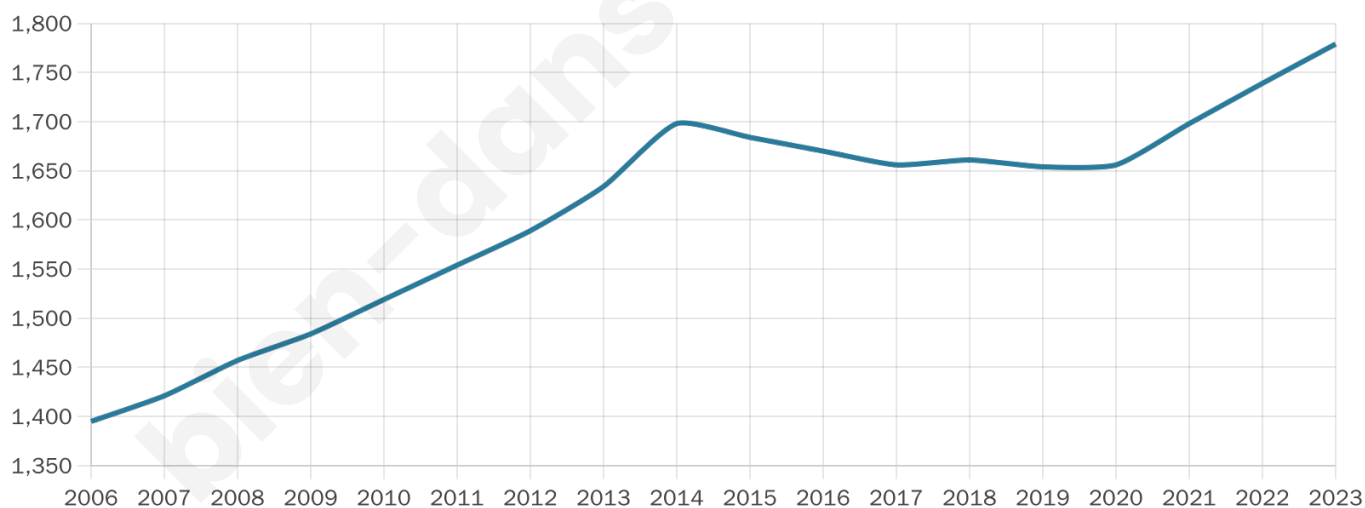

Version web

Ville de La Bégude-de-Mazenc

Présenté par

BIEN dans ma **VILLE** 

Sommaire

Situation géographique	3
Statistiques sur la population	4
Evolution du nombre d'habitants	4
Tranche d'âge	5
0-14 ans	5
15-29 ans	5
30-44 ans	5
45-59 ans	5
60-74 ans	5
75-89 ans	5
90 ans et +	5
Activité professionnelle	5
Agriculteurs	5
Artisans, Commerçants	5
Cadres et sup.	5
Professions intermédiaires	5
Employé	5
Ouvrier	5
Retraité	5
Autres	5
Niveau de diplôme	6
Sans diplôme ou CEP	6
Brevet, BEPC, DNB	6
CAP-BEP ou équivalent	6
BAC ou équivalent	6
BAC+2	6
BAC+3 ou +4	6
BAC+5 ou plus	6
Composition des ménages	6
Couple sans enfant	6
Couple avec enfant(s)	6
Famille monoparentale	6
Colocation / Autre	6
Personnes seules	6
Profil électoraux	7
Premier tour	7
Sécurité	8
Evolution du nombre d'infractions	8
Pour comparer	9
Services à la population	10
Commerce	10
Éducation	10
Villes autour de La Bégude-de-Mazenc	11
Avis sur la ville de La Bégude-de-Mazenc	12
Moyenne par critère	12
Villes autour de La Bégude-de-Mazenc	12
Répartition des avis par note	12
Répartition des avis par note	12

1 779

Age moyen

42 ans

Pop active

43.7%

Taux chômage

6.7%

Pop densité

77 h/km²

Revenu moyen

23 440 €/an

Evolution du nombre d'habitants

Sources : Institut national de la statistique et des études économiques (insee) selon Les dernières parutions officielles de 2024 portant sur les années 2020, 2021 et 2022.