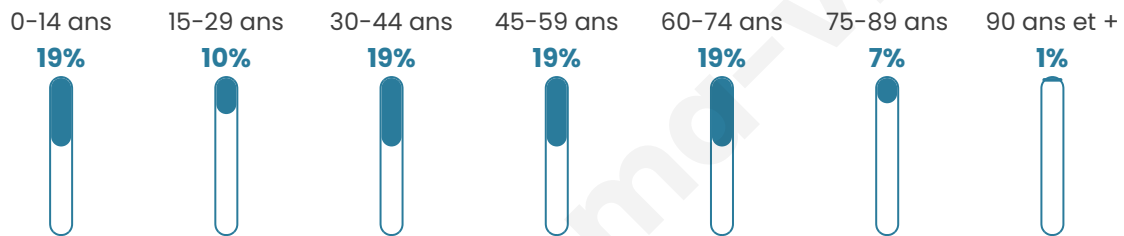

Version web

Ville de La Bégude-de-Mazenc

Présenté par

BIEN dans ma **VILLE** 

Sommaire

Situation géographique	3
Statistiques sur la population	4
Evolution du nombre d'habitants	4
Tranche d'âge	5
0-14 ans	5
15-29 ans	5
30-44 ans	5
45-59 ans	5
60-74 ans	5
75-89 ans	5
90 ans et +	5
Activité professionnelle	5
Agriculteurs	5
Artisans, Commerçants	5
Cadres et sup.	5
Professions intermédiaires	5
Employé	5
Ouvrier	5
Retraité	5
Autres	5
Niveau de diplôme	6
Sans diplôme ou CEP	6
Brevet, BEPC, DNB	6
CAP-BEP ou équivalent	6
BAC ou équivalent	6
BAC+2	6
BAC+3 ou +4	6
BAC+5 ou plus	6
Composition des ménages	6
Couple sans enfant	6
Couple avec enfant(s)	6
Famille monoparentale	6
Colocation / Autre	6
Personnes seules	6
Profil électoraux	7
Premier tour	7
Sécurité	8
Evolution du nombre d'infractions	8
Pour comparer	9
Services à la population	10
Commerce	10
Éducation	10
Villes autour de La Bégude-de-Mazenc	11
Avis sur la ville de La Bégude-de-Mazenc	12
Moyenne par critère	12
Villes autour de La Bégude-de-Mazenc	12
Répartition des avis par note	12
Répartition des avis par note	12

1 779

Age moyen

42 ans

Pop active

43.7%

Taux chômage

6.7%

Pop densité

77 h/km²

Revenu moyen

23 440 €/an

Evolution du nombre d'habitants

Sources : Institut national de la statistique et des études économiques (insee) selon Les dernières parutions officielles de 2024 portant sur les années 2020, 2021 et 2022.

Tranche d'âge

Activité professionnelle

Niveau de diplôme

Composition des ménages

Profils électoraux

Premier tour

	Marine LE PEN	26.37 %
	Jean-Luc MÉLENCHON	24.16 %
	Emmanuel MACRON	19.58 %
	Éric ZEMMOUR	8.55 %
	Yannick JADOT	6.17 %
	Jean LASSALLE	3.70 %
	Valérie PÉCRESSE	3.70 %
	Nicolas DUPONT-AIGNAN	3.44 %
	Fabien ROUSSEL	2.65 %
	Anne HIDALGO	1.15 %
	Nathalie ARTHAUD	0.35 %
	Philippe POUTOU	0.18 %