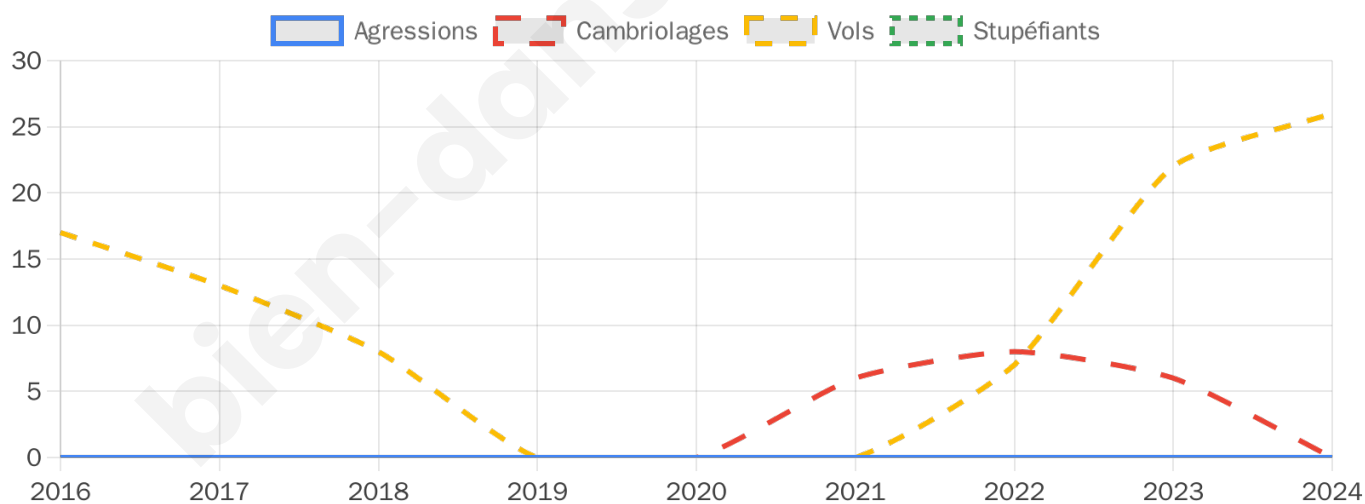

1 383 inscrits

Participation : 83.51%

Votes blancs : 0.52%

Votes nuls : 1.30%

Second tour

	Emmanuel MACRON	51,84 %
	Marine LE PEN	48,16 %

1 383 inscrits

Participation : 80.04%

Votes blancs : 8.49%

Votes nuls : 3.16%

Sécurité

Agressions physiques / sexuelles

0

Cambriolages

0

Vols / dégradations

26

Stupéfiants

0

Evolution du nombre d'infractions

Pour comparer

(en proportion du nombre d'habitants)

Sources : Bases statistiques communale, départementale et régionale de la délinquance enregistrée par la police et la gendarmerie nationales selon les dernières parutions officielles de 2025 portant sur l'année 2024 ([data.gouv](https://data.gouv.fr)).