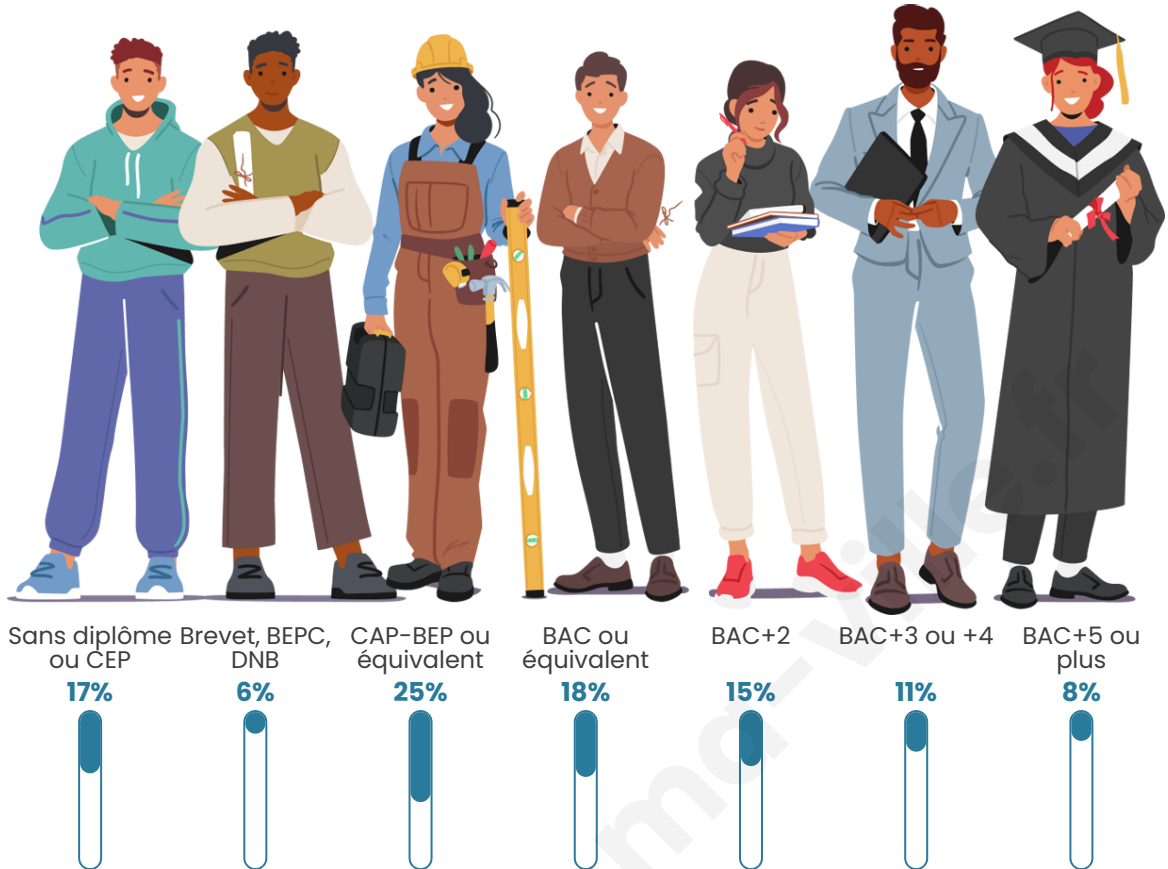

1 779

Age moyen

42 ans

Pop active

43.7%

Taux chômage

6.7%

Pop densité

Tranche d'âge

Activité professionnelle

Niveau de diplôme

Composition des ménages

Profils électoraux

Premier tour

	Marine LE PEN	26.37 %
	Jean-Luc MÉLENCHON	24.16 %
	Emmanuel MACRON	19.58 %
	Éric ZEMMOUR	8.55 %
	Yannick JADOT	6.17 %
	Jean LASSALLE	3.70 %
	Valérie PÉCRESSE	3.70 %
	Nicolas DUPONT-AIGNAN	3.44 %
	Fabien ROUSSEL	2.65 %
	Anne HIDALGO	1.15 %
	Nathalie ARTHAUD	0.35 %
	Philippe POUTOU	0.18 %