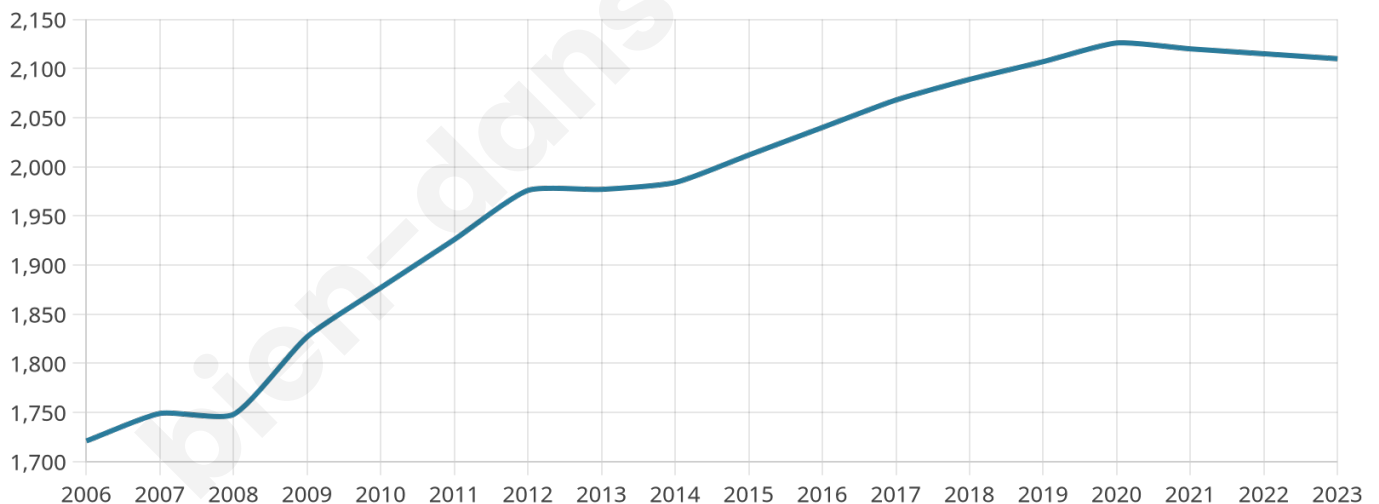

# Statistiques sur la population

Nombre d'habitants

**2 110**

Age moyen

**37 ans**

Pop active

**52.2%**

Taux chômage

**4.5%**

Pop densité

**151 h/km<sup>2</sup>**

Revenu moyen

**23 070 €/an**

## Evolution du nombre d'habitants

Sources : Institut national de la statistique et des études économiques (insee) selon Les dernières parutions officielles de 2024 portant sur les années 2020, 2021 et 2022.