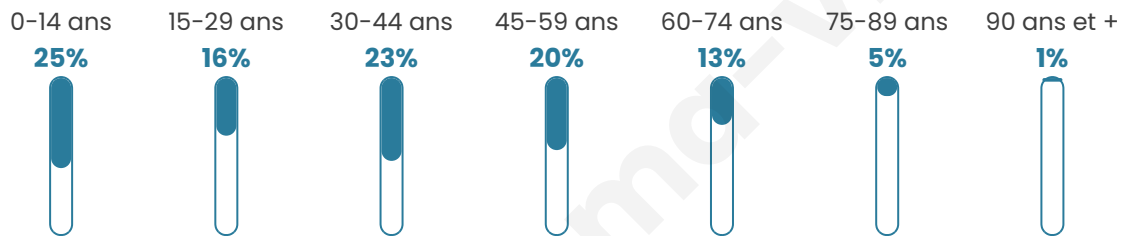

# Statistiques sur la population

Nombre d'habitants

**2 110**

Age moyen

**37 ans**

Pop active

**52.2%**

Taux chômage

**4.5%**

Pop densité

**151 h/km<sup>2</sup>**

Revenu moyen

**23 070 €/an**

## Evolution du nombre d'habitants

Sources : Institut national de la statistique et des études économiques (insee) selon Les dernières parutions officielles de 2024 portant sur les années 2020, 2021 et 2022.

## Tranche d'âge