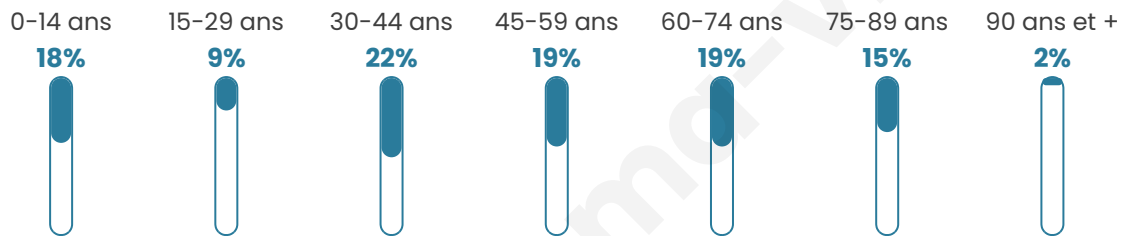

# Statistiques sur la population

Nombre d'habitants

**189**

Age moyen

**46 ans**

Pop active

**46%**

Taux chômage

**4.3%**

Pop densité

**19 h/km<sup>2</sup>**

Revenu moyen

**22 370 €/an**

## Evolution du nombre d'habitants

Sources : Institut national de la statistique et des études économiques (insee) selon Les dernières parutions officielles de 2024 portant sur les années 2020, 2021 et 2022.

## Tranche d'âge