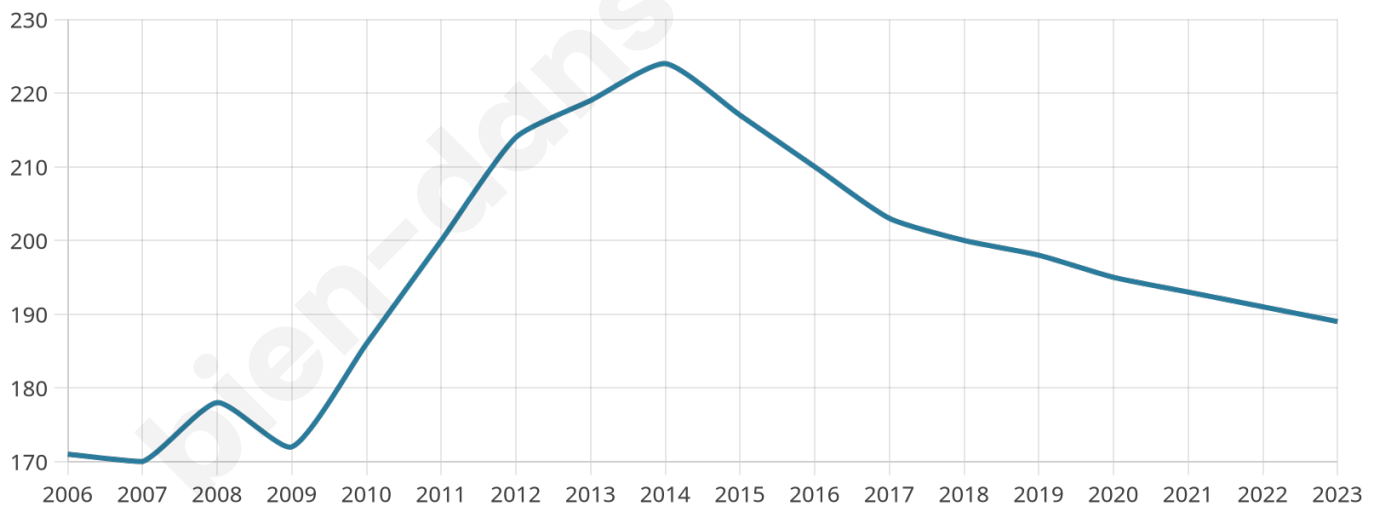

# Statistiques sur la population

Nombre d'habitants

**189**

Age moyen

**46 ans**

Pop active

**46%**

Taux chômage

**4.3%**

Pop densité

**19 h/km<sup>2</sup>**

Revenu moyen

**22 370 €/an**

## Evolution du nombre d'habitants

Sources : Institut national de la statistique et des études économiques (insee) selon Les dernières parutions officielles de 2024 portant sur les années 2020, 2021 et 2022.