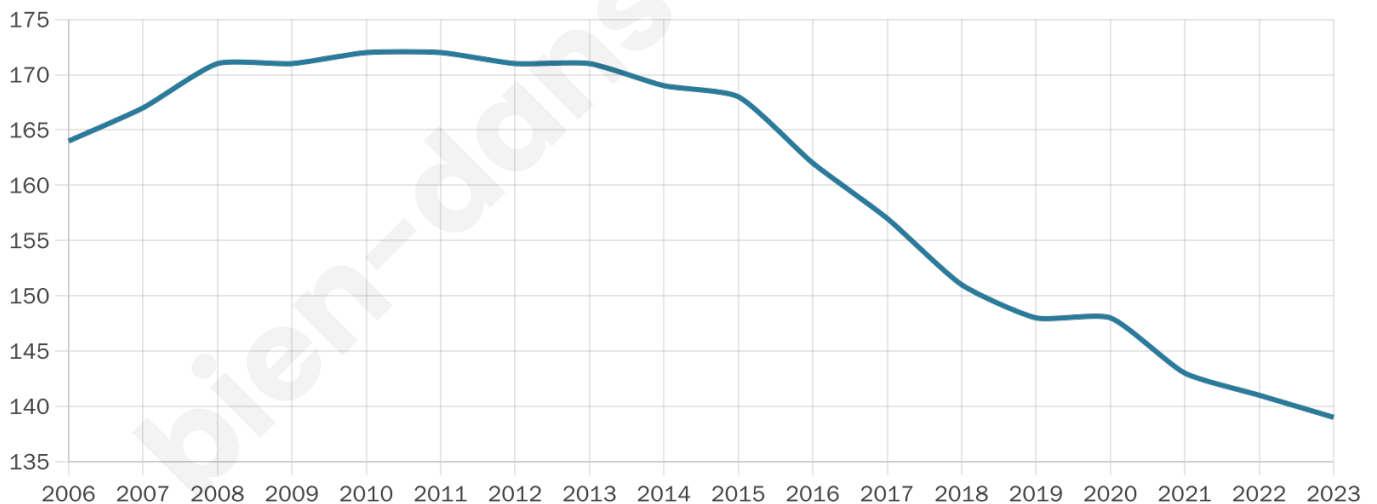

Version web

Ville de Begnécourt

Présenté par

BIEN dans
ma **VILLE** 

Sommaire

Situation géographique	3
Statistiques sur la population	4
Evolution du nombre d'habitants	4
Tranche d'âge	5
0-14 ans	5
15-29 ans	5
30-44 ans	5
45-59 ans	5
60-74 ans	5
75-89 ans	5
90 ans et +	5
Activité professionnelle	5
Agriculteurs	5
Artisans, Commerçants	5
Cadres et sup.	5
Professions intermédiaires	5
Employé	5
Ouvrier	5
Retraité	5
Autres	5
Niveau de diplôme	6
Sans diplôme ou CEP	6
Brevet, BEPC, DNB	6
CAP-BEP ou équivalent	6
BAC ou équivalent	6
BAC+2	6
BAC+3 ou +4	6
BAC+5 ou plus	6
Composition des ménages	6
Couple sans enfant	6
Couple avec enfant(s)	6
Famille monoparentale	6
Colocation / Autre	6
Personnes seules	6
Profils électoraux	7
Premier tour	7
Sécurité	8
Evolution du nombre d'infractions	8
Pour comparer	9
Services à la population	10
Commerce	10
Éducation	10
Villes autour de Begnécourt	11

40 ans

Pop active

61.2%

Taux chômage

6%

Pop densité

35 h/km²

Revenu moyen

24 500 €/an

Evolution du nombre d'habitants

Sources : Institut national de la statistique et des études économiques (insee) selon Les dernières parutions officielles de 2024 portant sur les années 2020, 2021 et 2022.