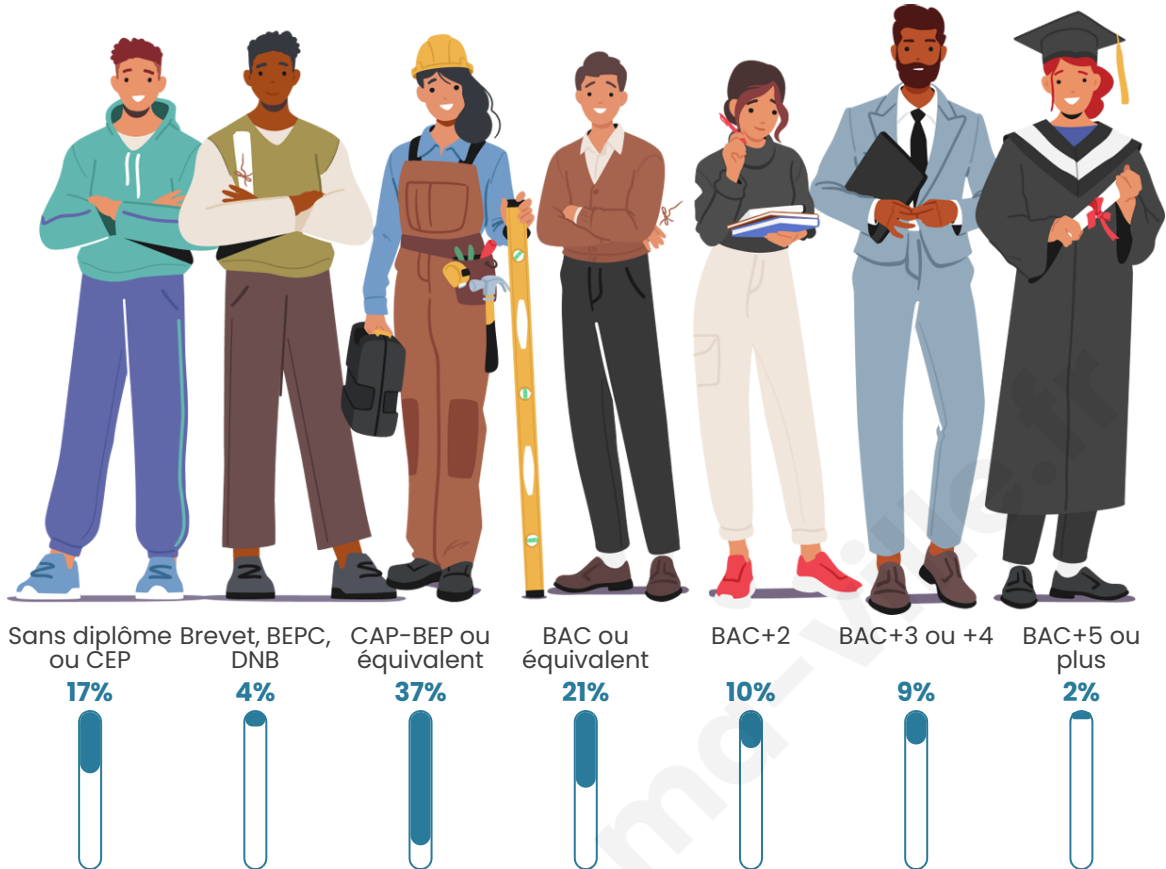

40 ans

Pop active

61.2%

Taux chômage

6%

Pop densité

35 h/km²

Revenu moyen

Tranche d'âge

Activité professionnelle

Niveau de diplôme

Composition des ménages

Profils électoraux

Premier tour

	Marine LE PEN	31.73 %
	Emmanuel MACRON	19.23 %
	Nicolas DUPONT-AIGNAN	12.50 %
	Jean-Luc MÉLENCHON	8.65 %
	Jean LASSALLE	7.69 %
	Yannick JADOT	7.69 %
	Nathalie ARTHAUD	5.77 %
	Éric ZEMMOUR	2.88 %
	Valérie PÉCRESSE	1.92 %
	Fabien ROUSSEL	0.96 %
	Anne HIDALGO	0.96 %
	Philippe POUTOU	0.00 %