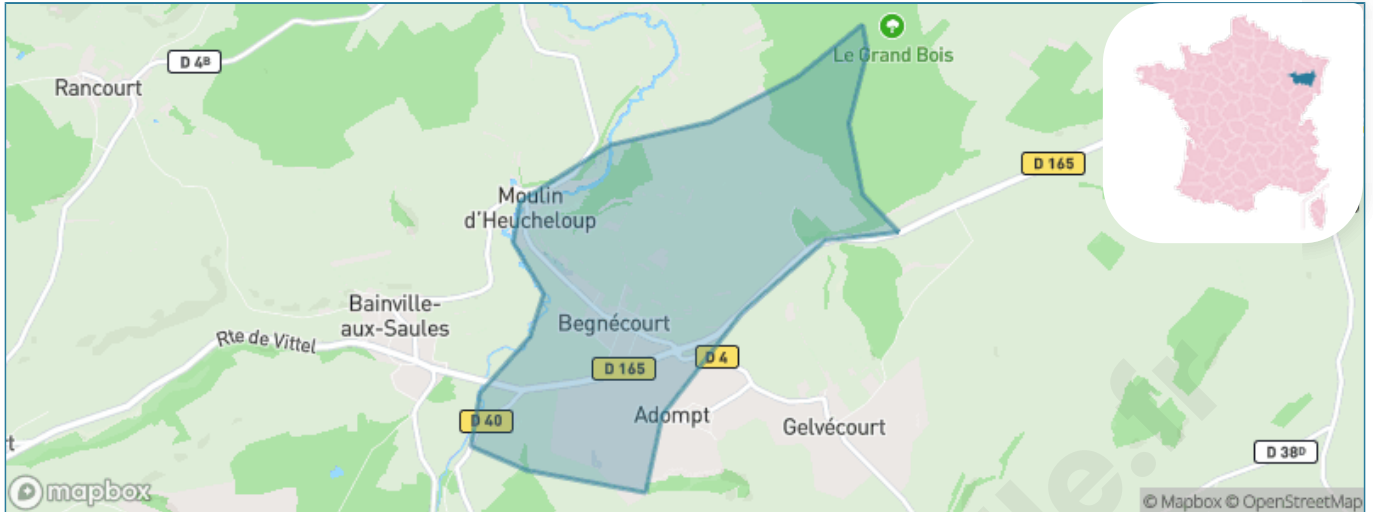

Version web

Ville de Begnécourt

Présenté par

BIEN dans
ma **VILLE** 

Sommaire

Situation géographique	3
Statistiques sur la population	4
Evolution du nombre d'habitants	4
Tranche d'âge	5
0-14 ans	5
15-29 ans	5
30-44 ans	5
45-59 ans	5
60-74 ans	5
75-89 ans	5
90 ans et +	5
Activité professionnelle	5
Agriculteurs	5
Artisans, Commerçants	5
Cadres et sup.	5
Professions intermédiaires	5
Employé	5
Ouvrier	5
Retraité	5
Autres	5
Niveau de diplôme	6
Sans diplôme ou CEP	6
Brevet, BEPC, DNB	6
CAP-BEP ou équivalent	6
BAC ou équivalent	6
BAC+2	6
BAC+3 ou +4	6
BAC+5 ou plus	6
Composition des ménages	6
Couple sans enfant	6
Couple avec enfant(s)	6
Famille monoparentale	6
Colocation / Autre	6
Personnes seules	6
Profils électoraux	7
Premier tour	7
Sécurité	8
Evolution du nombre d'infractions	8
Pour comparer	9
Services à la population	10
Commerce	10
Éducation	10
Villes autour de Begnécourt	11

Situation géographique

i Informations clés

- **Région** : Grand Est
- **Département** : Vosges
- **Code postal** : 88270
- **Superficie** : 4 km²

Statistiques sur la population

Nombre d'habitants

139

Age moyen