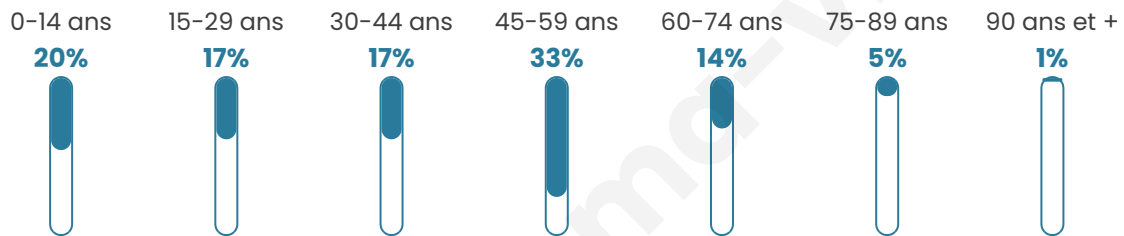

Version web

Ville de Begnécourt

Présenté par

BIEN dans
ma **VILLE** 

Sommaire

Situation géographique	3
Statistiques sur la population	4
Evolution du nombre d'habitants	4
Tranche d'âge	5
0-14 ans	5
15-29 ans	5
30-44 ans	5
45-59 ans	5
60-74 ans	5
75-89 ans	5
90 ans et +	5
Activité professionnelle	5
Agriculteurs	5
Artisans, Commerçants	5
Cadres et sup.	5
Professions intermédiaires	5
Employé	5
Ouvrier	5
Retraité	5
Autres	5
Niveau de diplôme	6
Sans diplôme ou CEP	6
Brevet, BEPC, DNB	6
CAP-BEP ou équivalent	6
BAC ou équivalent	6
BAC+2	6
BAC+3 ou +4	6
BAC+5 ou plus	6
Composition des ménages	6
Couple sans enfant	6
Couple avec enfant(s)	6
Famille monoparentale	6
Colocation / Autre	6
Personnes seules	6
Profils électoraux	7
Premier tour	7
Sécurité	8
Evolution du nombre d'infractions	8
Pour comparer	9
Services à la population	10
Commerce	10
Éducation	10
Villes autour de Begnécourt	11

40 ans

Pop active

61.2%

Taux chômage

6%

Pop densité

35 h/km²

Revenu moyen

Tranche d'âge

Activité professionnelle

Niveau de diplôme

Composition des ménages

Profils électoraux

Premier tour

	Marine LE PEN	31.73 %
	Emmanuel MACRON	19.23 %
	Nicolas DUPONT-AIGNAN	12.50 %
	Jean-Luc MÉLENCHON	8.65 %
	Jean LASSALLE	7.69 %
	Yannick JADOT	7.69 %
	Nathalie ARTHAUD	5.77 %
	Éric ZEMMOUR	2.88 %
	Valérie PÉCRESSE	1.92 %
	Fabien ROUSSEL	0.96 %
	Anne HIDALGO	0.96 %
	Philippe POUTOU	0.00 %