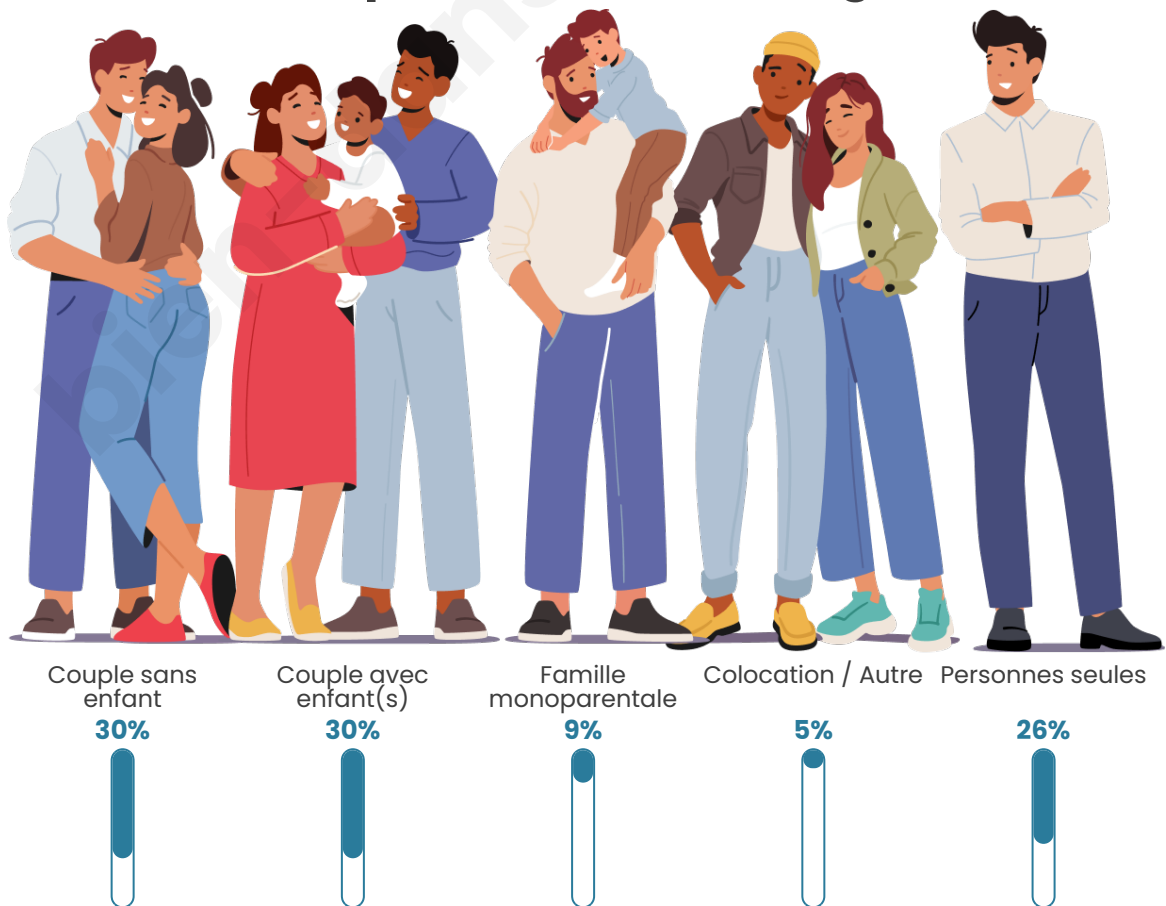

Tranche d'âge

Activité professionnelle

Niveau de diplôme

Composition des ménages

Profils électoraux

Premier tour

	Jean-Luc MÉLENCHON	34.76 %
	Emmanuel MACRON	24.23 %
	Marine LE PEN	13.61 %
	Yannick JADOT	7.82 %
	Éric ZEMMOUR	4.22 %
	Fabien ROUSSEL	4.19 %
	Jean LASSALLE	3.29 %
	Anne HIDALGO	2.68 %
	Valérie PÉCRESSE	2.40 %
	Philippe POUTOU	1.27 %
	Nicolas DUPONT- AIGNAN	1.05 %
	Nathalie ARTHAUD	0.49 %