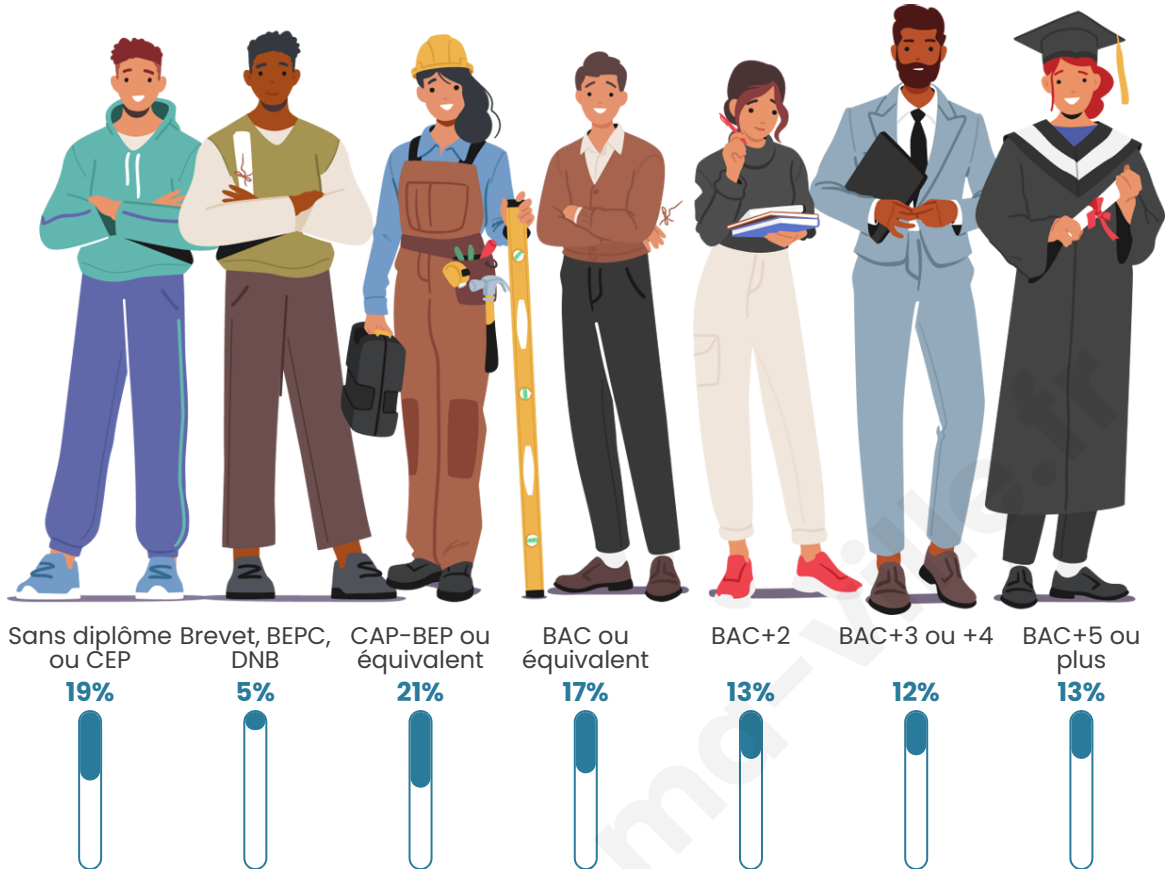

Nombre d'habitants

31 831

Age moyen

39 ans

Pop active

50.4%

Taux chômage

9.7%

Pop densité

3 183 h/km²

Revenu moyen

23 360 €/an

Evolution du nombre d'habitants

Sources : Institut national de la statistique et des études économiques (insee) selon Les dernières parutions officielles de 2024 portant sur les années 2020, 2021 et 2022.

Tranche d'âge

Activité professionnelle

Niveau de diplôme

Composition des ménages

Profils électoraux

Premier tour

	Jean-Luc MÉLENCHON	34.76 %
	Emmanuel MACRON	24.23 %
	Marine LE PEN	13.61 %
	Yannick JADOT	7.82 %
	Éric ZEMMOUR	4.22 %
	Fabien ROUSSEL	4.19 %
	Jean LASSALLE	3.29 %
	Anne HIDALGO	2.68 %
	Valérie PÉCRESSE	2.40 %
	Philippe POUTOU	1.27 %
	Nicolas DUPONT- AIGNAN	1.05 %
	Nathalie ARTHAUD	0.49 %