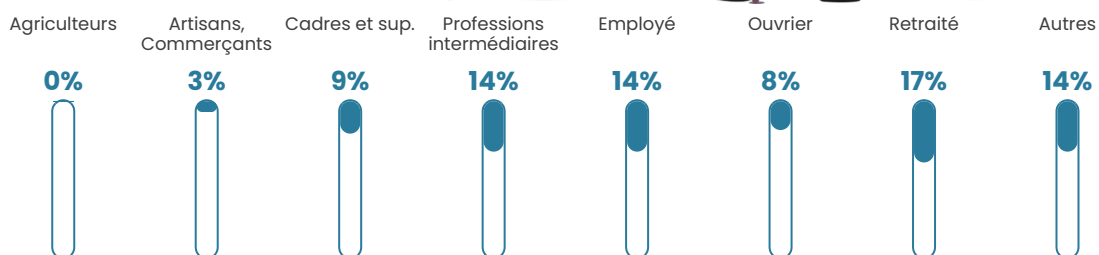

Pop densité

3 183 h/km²

Revenu moyen

23 360 €/an

Evolution du nombre d'habitants

Sources : Institut national de la statistique et des études économiques (insee) selon Les dernières parutions officielles de 2024 portant sur les années 2020, 2021 et 2022.

Tranche d'âge

Activité professionnelle

Niveau de diplôme

Composition des ménages

Profils électoraux

Premier tour

	Jean-Luc MÉLENCHON	34.76 %
	Emmanuel MACRON	24.23 %
	Marine LE PEN	13.61 %
	Yannick JADOT	7.82 %
	Éric ZEMMOUR	4.22 %
	Fabien ROUSSEL	4.19 %
	Jean LASSALLE	3.29 %
	Anne HIDALGO	2.68 %
	Valérie PÉCRESSE	2.40 %
	Philippe POUTOU	1.27 %
	Nicolas DUPONT- AIGNAN	1.05 %
	Nathalie ARTHAUD	0.49 %