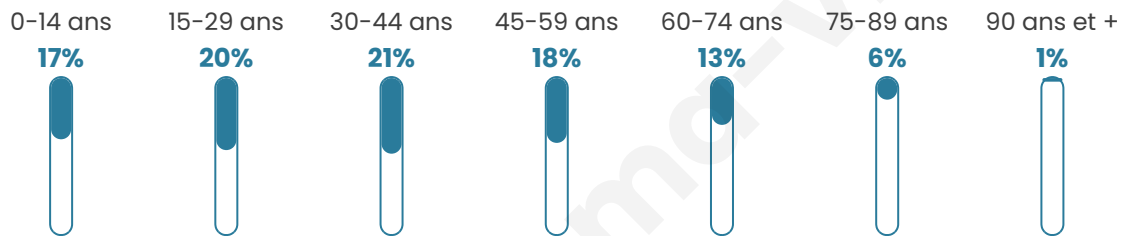

Nombre d'habitants

31 831

Age moyen

39 ans

Pop active

50.4%

Taux chômage

9.7%

Pop densité

3 183 h/km²

Revenu moyen

23 360 €/an

Evolution du nombre d'habitants

Sources : Institut national de la statistique et des études économiques (insee) selon Les dernières parutions officielles de 2024 portant sur les années 2020, 2021 et 2022.

Tranche d'âge

Activité professionnelle

Niveau de diplôme

Composition des ménages

Profils électoraux

Premier tour

	Jean-Luc MÉLENCHON	34.76 %
	Emmanuel MACRON	24.23 %
	Marine LE PEN	13.61 %
	Yannick JADOT	7.82 %
	Éric ZEMMOUR	4.22 %
	Fabien ROUSSEL	4.19 %
	Jean LASSALLE	3.29 %
	Anne HIDALGO	2.68 %
	Valérie PÉCRESSE	2.40 %
	Philippe POUTOU	1.27 %
	Nicolas DUPONT- AIGNAN	1.05 %
	Nathalie ARTHAUD	0.49 %

20 076 inscrits

Participation : 75.17%

Votes blancs : 1.24%

Votes nuls : 0.46%

Second tour

	Emmanuel MACRON	72,25 %
	Marine LE PEN	27,75 %

20 086 inscrits

Participation : 69.53%