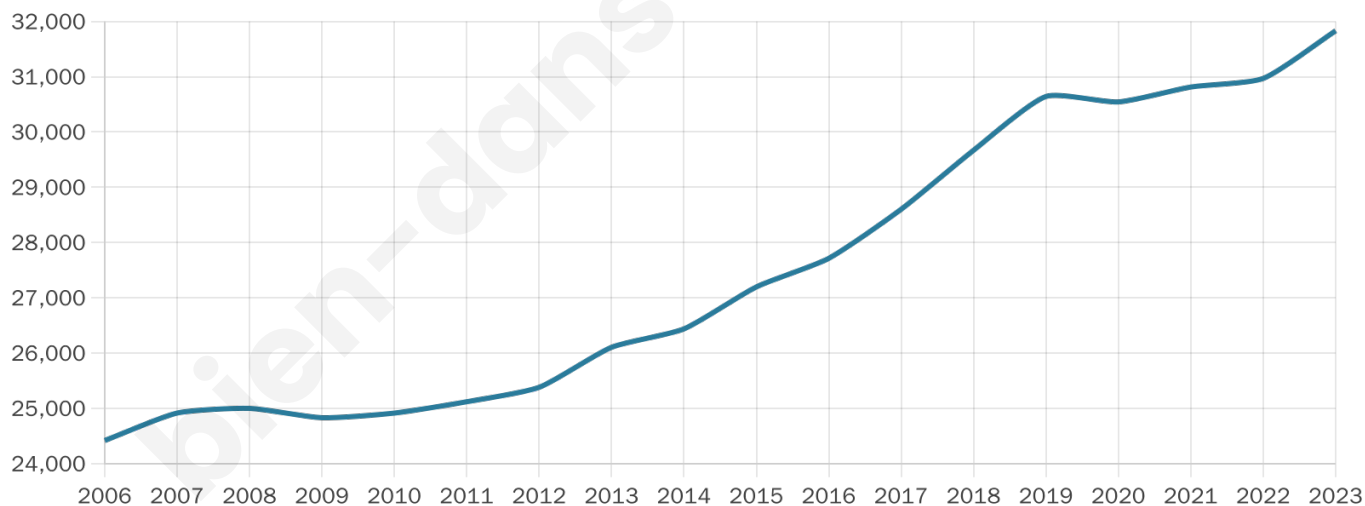

Nombre d'habitants

31 831

Age moyen

39 ans

Pop active

50.4%

Taux chômage

9.7%

Pop densité

3 183 h/km²

Revenu moyen

23 360 €/an

Evolution du nombre d'habitants

Sources : Institut national de la statistique et des études économiques (insee) selon Les dernières parutions officielles de 2024 portant sur les années 2020, 2021 et 2022.

Tranche d'âge

Activité professionnelle

Niveau de diplôme

Composition des ménages

Profils électoraux

Premier tour

	Jean-Luc MÉLENCHON	34.76 %
	Emmanuel MACRON	24.23 %
	Marine LE PEN	13.61 %
	Yannick JADOT	7.82 %
	Éric ZEMMOUR	4.22 %
	Fabien ROUSSEL	4.19 %
	Jean LASSALLE	3.29 %
	Anne HIDALGO	2.68 %
	Valérie PÉCRESSE	2.40 %
	Philippe POUTOU	1.27 %
	Nicolas DUPONT- AIGNAN	1.05 %
	Nathalie ARTHAUD	0.49 %