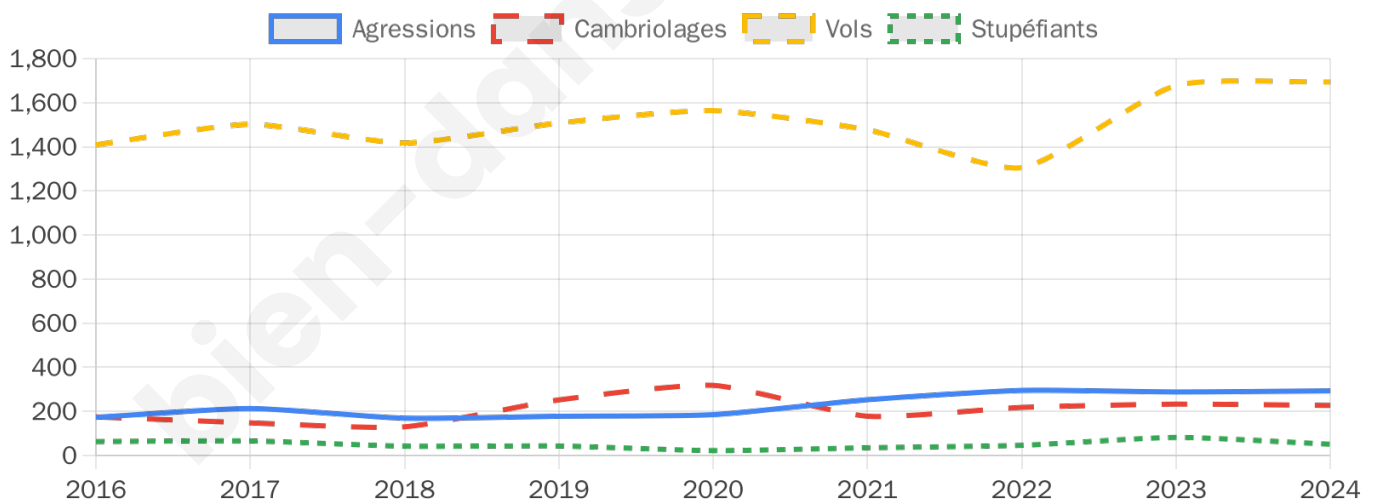

20 076 inscrits

Participation : 75.17%

Votes blancs : 1.24%

Votes nuls : 0.46%

Second tour

	Emmanuel MACRON	72,25 %
	Marine LE PEN	27,75 %

20 086 inscrits

Participation : 69.53%

Votes blancs : 8.48%

Votes nuls : 2.59%

Sécurité

Agressions physiques / sexuelles

293

Cambriolages

227

Vols / dégradations

1 694

Stupéfiants

51

Evolution du nombre d'infractions

Pour comparer

(en proportion du nombre d'habitants)

Sources : Bases statistiques communale, départementale et régionale de la délinquance enregistrée par la police et la gendarmerie nationales selon les dernières parutions officielles de 2025 portant sur l'année 2024 ([data.gouv](https://data.gouv.fr)).