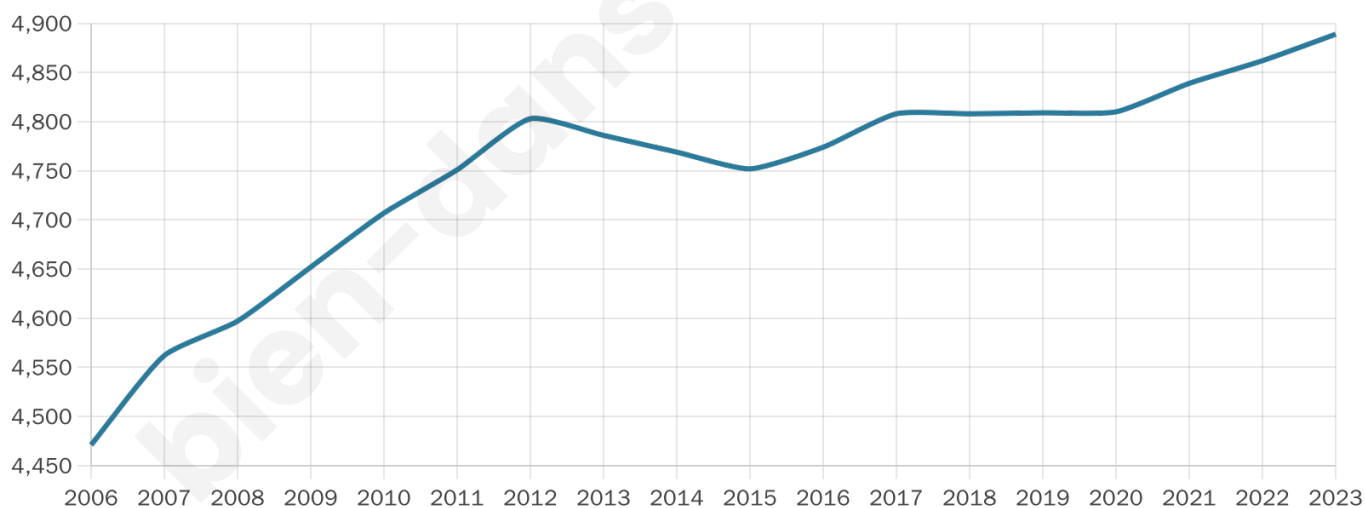

Nombre d'habitants

4 889

Age moyen

45 ans

Pop active

40.1%

Taux chômage

7.9%

Pop densité

136 h/km²

Revenu moyen

22 200 €/an

Evolution du nombre d'habitants

Sources : Institut national de la statistique et des études économiques (insee) selon Les dernières parutions officielles de 2024 portant sur les années 2020, 2021 et 2022.

Tranche d'âge

Activité professionnelle

Niveau de diplôme

Composition des ménages

Profils électoraux

Premier tour

	Marine LE PEN	27.82 %
	Emmanuel MACRON	24.56 %
	Jean-Luc MÉLENCHON	21.02 %
	Fabien ROUSSEL	5.05 %
	Yannick JADOT	4.19 %
	Éric ZEMMOUR	3.87 %
	Valérie PÉCRESE	3.87 %
	Jean LASSALLE	3.69 %
	Anne HIDALGO	1.97 %
	Philippe POUTOU	1.97 %
	Nicolas DUPONT- AIGNAN	1.22 %
	Nathalie ARTHAUD	0.79 %