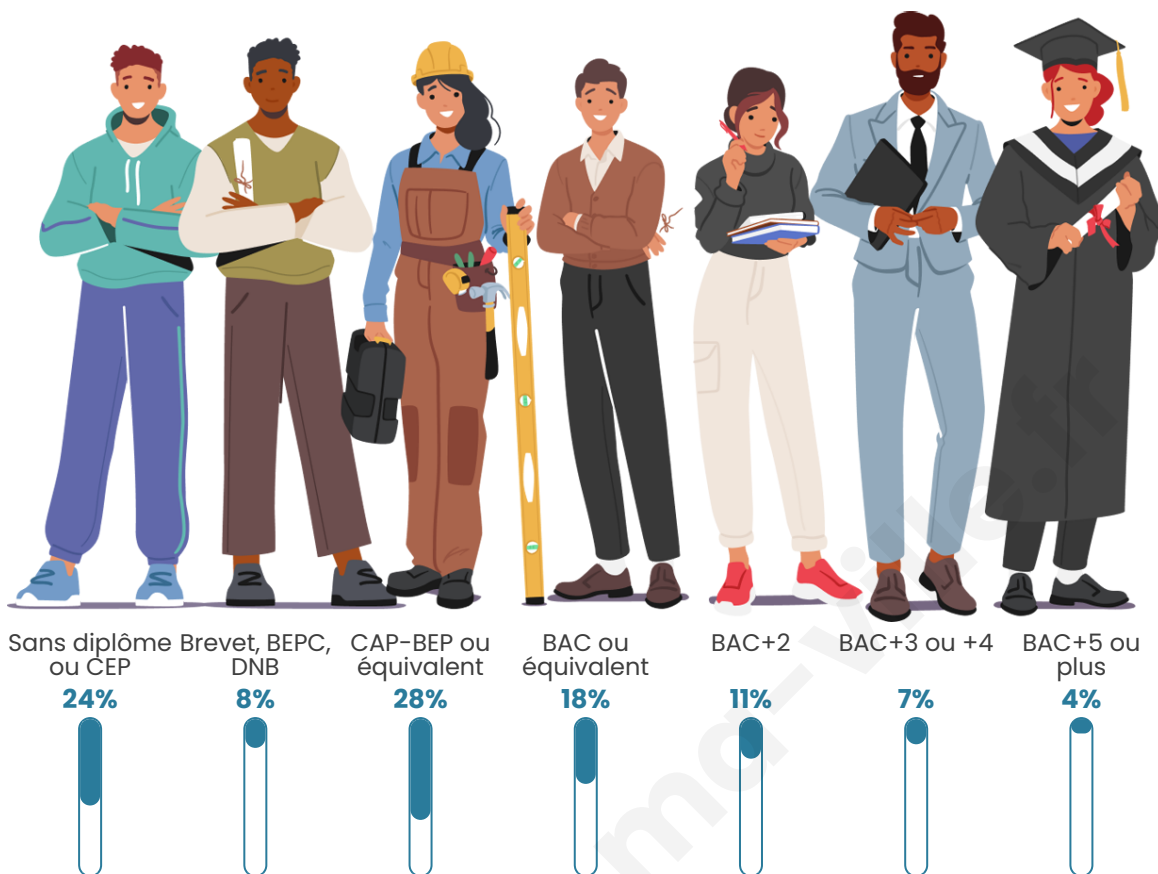

Nombre d'habitants

4 889

Age moyen

45 ans

Pop active

40.1%

Taux chômage

7.9%

Pop densité

136 h/km²

Revenu moyen

22 200 €/an

Evolution du nombre d'habitants

Sources : Institut national de la statistique et des études économiques (insee) selon Les dernières parutions officielles de 2024 portant sur les années 2020, 2021 et 2022.

Tranche d'âge

Activité professionnelle

Niveau de diplôme

Composition des ménages

Profils électoraux

Premier tour

	Marine LE PEN	27.82 %
	Emmanuel MACRON	24.56 %
	Jean-Luc MÉLENCHON	21.02 %
	Fabien ROUSSEL	5.05 %
	Yannick JADOT	4.19 %
	Éric ZEMMOUR	3.87 %
	Valérie PÉCRESE	3.87 %
	Jean LASSALLE	3.69 %
	Anne HIDALGO	1.97 %
	Philippe POUTOU	1.97 %
	Nicolas DUPONT- AIGNAN	1.22 %
	Nathalie ARTHAUD	0.79 %