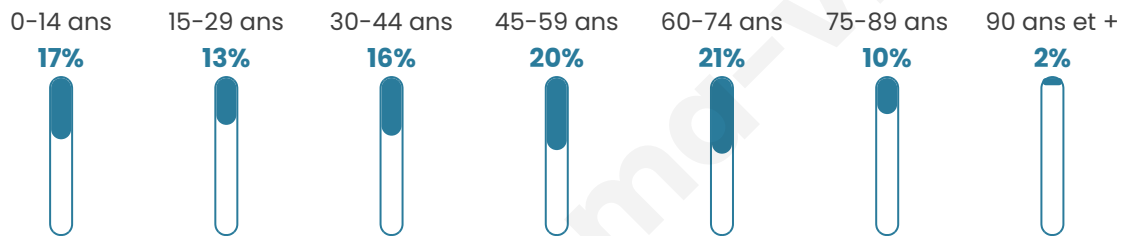

Nombre d'habitants

4 889

Age moyen

45 ans

Pop active

40.1%

Taux chômage

7.9%

Pop densité

136 h/km²

Revenu moyen

22 200 €/an

Evolution du nombre d'habitants

Sources : Institut national de la statistique et des études économiques (insee) selon Les dernières parutions officielles de 2024 portant sur les années 2020, 2021 et 2022.

Tranche d'âge

Activité professionnelle

Niveau de diplôme

Composition des ménages

Profils électoraux

Premier tour

	Marine LE PEN	27.82 %
	Emmanuel MACRON	24.56 %
	Jean-Luc MÉLENCHON	21.02 %
	Fabien ROUSSEL	5.05 %
	Yannick JADOT	4.19 %
	Éric ZEMMOUR	3.87 %
	Valérie PÉCRESE	3.87 %
	Jean LASSALLE	3.69 %
	Anne HIDALGO	1.97 %
	Philippe POUTOU	1.97 %
	Nicolas DUPONT- AIGNAN	1.22 %
	Nathalie ARTHAUD	0.79 %