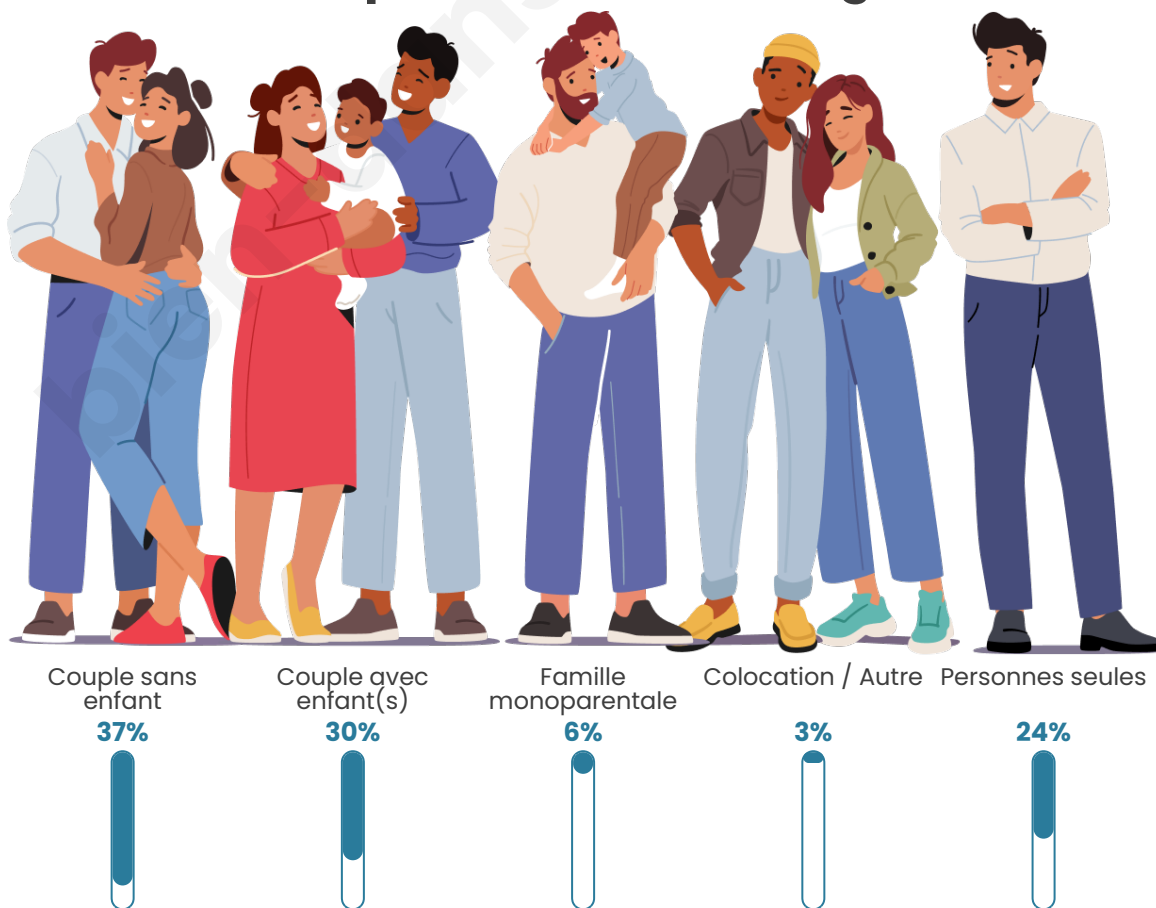

Tranche d'âge

Activité professionnelle

Niveau de diplôme

Composition des ménages

Profils électoraux

Premier tour

	Marine LE PEN	27.82 %
	Emmanuel MACRON	24.56 %
	Jean-Luc MÉLENCHON	21.02 %
	Fabien ROUSSEL	5.05 %
	Yannick JADOT	4.19 %
	Éric ZEMMOUR	3.87 %
	Valérie PÉCRESE	3.87 %
	Jean LASSALLE	3.69 %
	Anne HIDALGO	1.97 %
	Philippe POUTOU	1.97 %
	Nicolas DUPONT- AIGNAN	1.22 %
	Nathalie ARTHAUD	0.79 %