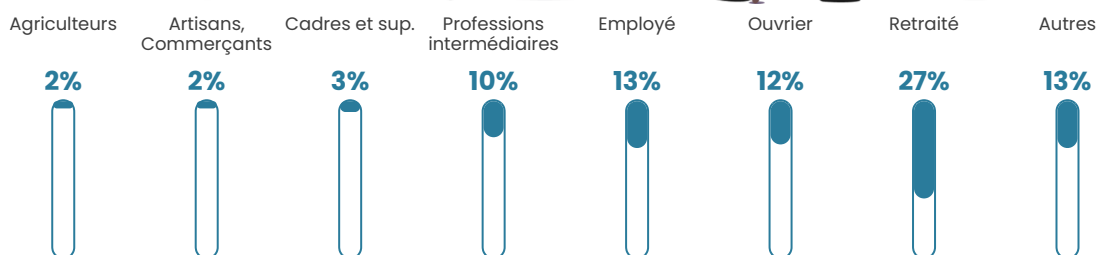

Pop densité

136 h/km²

Revenu moyen

22 200 €/an

Evolution du nombre d'habitants

Sources : Institut national de la statistique et des études économiques (insee) selon Les dernières parutions officielles de 2024 portant sur les années 2020, 2021 et 2022.

Tranche d'âge

Activité professionnelle

Niveau de diplôme

Composition des ménages

Profils électoraux

Premier tour

	Marine LE PEN	27.82 %
	Emmanuel MACRON	24.56 %
	Jean-Luc MÉLENCHON	21.02 %
	Fabien ROUSSEL	5.05 %
	Yannick JADOT	4.19 %
	Éric ZEMMOUR	3.87 %
	Valérie PÉCRESE	3.87 %
	Jean LASSALLE	3.69 %
	Anne HIDALGO	1.97 %
	Philippe POUTOU	1.97 %
	Nicolas DUPONT- AIGNAN	1.22 %
	Nathalie ARTHAUD	0.79 %