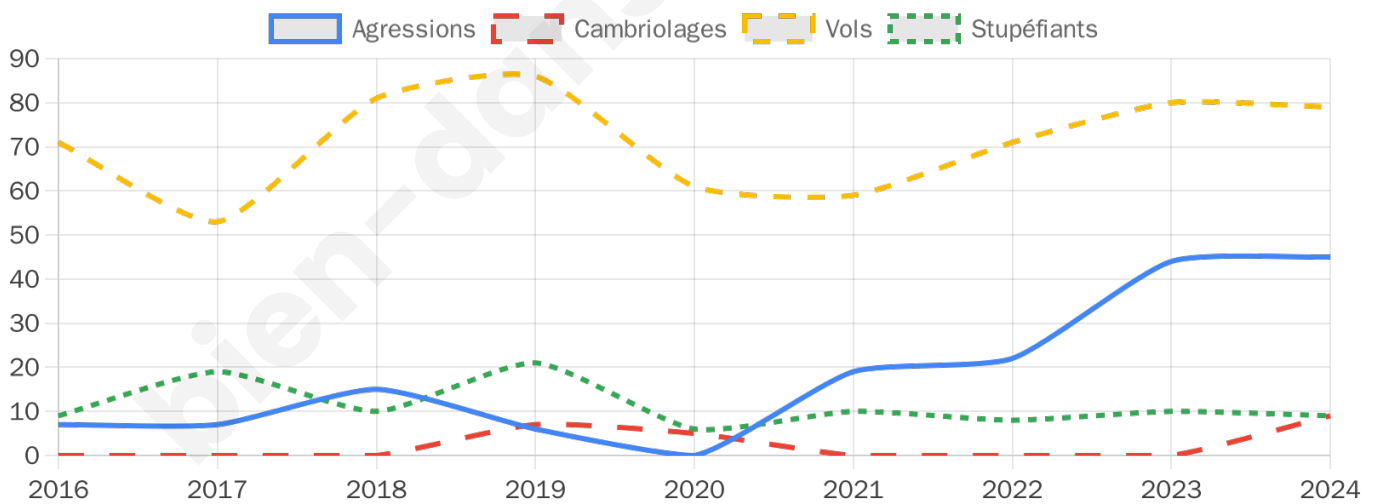

3 813 inscrits

Participation : 74.98%

Votes blancs : 1.40%

Votes nuls : 0.91%

Second tour

	Emmanuel MACRON	50,97 %
	Marine LE PEN	49,03 %

3 812 inscrits

Participation : 74.48%

Votes blancs : 7.01%

Votes nuls : 3.7%

Sécurité

Agressions physiques / sexuelles

45

Cambriolages

9

Vols / dégradations

79

Stupéfiants

9

Evolution du nombre d'infractions

Pour comparer

(en proportion du nombre d'habitants)

Sources : Bases statistiques communale, départementale et régionale de la délinquance enregistrée par la police et la gendarmerie nationales selon les dernières parutions officielles de 2025 portant sur l'année 2024 ([data.gouv](https://data.gouv.fr)).