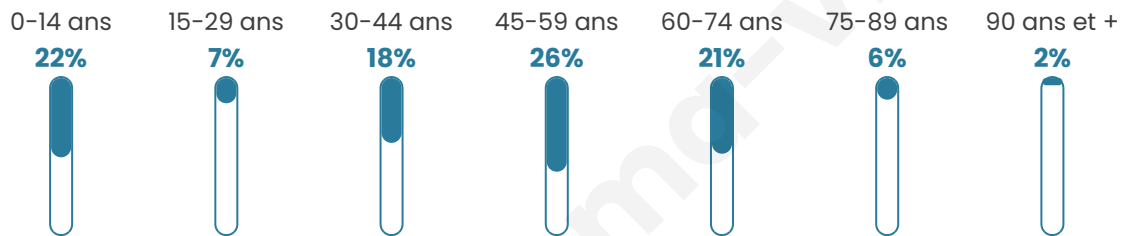

Version web

Ville de Bédéchan

Présenté par

BIEN dans
ma **VILLE** 

Sommaire

Situation géographique	3
Statistiques sur la population	4
Evolution du nombre d'habitants	4
Tranche d'âge	5
0-14 ans	5
15-29 ans	5
30-44 ans	5
45-59 ans	5
60-74 ans	5
75-89 ans	5
90 ans et +	5
Activité professionnelle	5
Agriculteurs	5
Artisans, Commerçants	5
Cadres et sup.	5
Professions intermédiaires	5
Employé	5
Ouvrier	5
Retraité	5
Autres	5
Niveau de diplôme	6
Sans diplôme ou CEP	6
Brevet, BEPC, DNB	6
CAP-BEP ou équivalent	6
BAC ou équivalent	6
BAC+2	6
BAC+3 ou +4	6
BAC+5 ou plus	6
Composition des ménages	6
Couple sans enfant	6
Couple avec enfant(s)	6
Famille monoparentale	6
Colocation / Autre	6
Personnes seules	6
Profils électoraux	7
Premier tour	7
Sécurité	8
Evolution du nombre d'infractions	8
Pour comparer	9
Services à la population	10
Commerce	10
Éducation	10
Villes autour de Bédéchan	11

43 ans

Pop active

46.7%

Taux chômage

8.3%

Pop densité

19 h/km²

Revenu moyen

Tranche d'âge

Activité professionnelle

Niveau de diplôme

Composition des ménages

Profils électoraux

Premier tour

	Jean-Luc MÉLENCHON	24.74 %
	Marine LE PEN	20.62 %
	Emmanuel MACRON	18.56 %
	Éric ZEMMOUR	10.31 %
	Valérie PÉCRESSÉ	8.25 %
	Jean LASSALLE	7.22 %
	Nicolas DUPONT- AIGNAN	6.19 %
	Fabien ROUSSEL	2.06 %
	Yannick JADOT	2.06 %
	Nathalie ARTHAUD	0.00 %
	Anne HIDALGO	0.00 %
	Philippe POUTOU	0.00 %