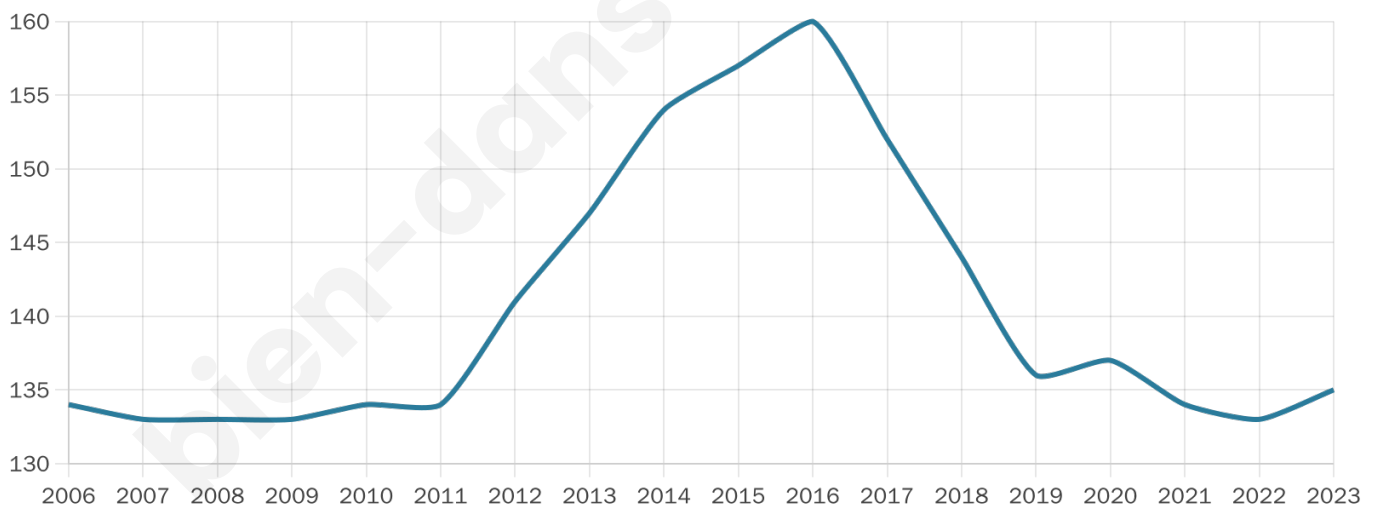

Version web

Ville de Bédéchan

Présenté par

BIEN dans
ma **VILLE** 

Sommaire

Situation géographique	3
Statistiques sur la population	4
Evolution du nombre d'habitants	4
Tranche d'âge	5
0-14 ans	5
15-29 ans	5
30-44 ans	5
45-59 ans	5
60-74 ans	5
75-89 ans	5
90 ans et +	5
Activité professionnelle	5
Agriculteurs	5
Artisans, Commerçants	5
Cadres et sup.	5
Professions intermédiaires	5
Employé	5
Ouvrier	5
Retraité	5
Autres	5
Niveau de diplôme	6
Sans diplôme ou CEP	6
Brevet, BEPC, DNB	6
CAP-BEP ou équivalent	6
BAC ou équivalent	6
BAC+2	6
BAC+3 ou +4	6
BAC+5 ou plus	6
Composition des ménages	6
Couple sans enfant	6
Couple avec enfant(s)	6
Famille monoparentale	6
Colocation / Autre	6
Personnes seules	6
Profils électoraux	7
Premier tour	7
Sécurité	8
Evolution du nombre d'infractions	8
Pour comparer	9
Services à la population	10
Commerce	10
Éducation	10
Villes autour de Bédéchan	11

43 ans

Pop active

46.7%

Taux chômage

8.3%

Pop densité

19 h/km²

Revenu moyen

24 080 €/an

Evolution du nombre d'habitants

Sources : Institut national de la statistique et des études économiques (insee) selon Les dernières parutions officielles de 2024 portant sur les années 2020, 2021 et 2022.