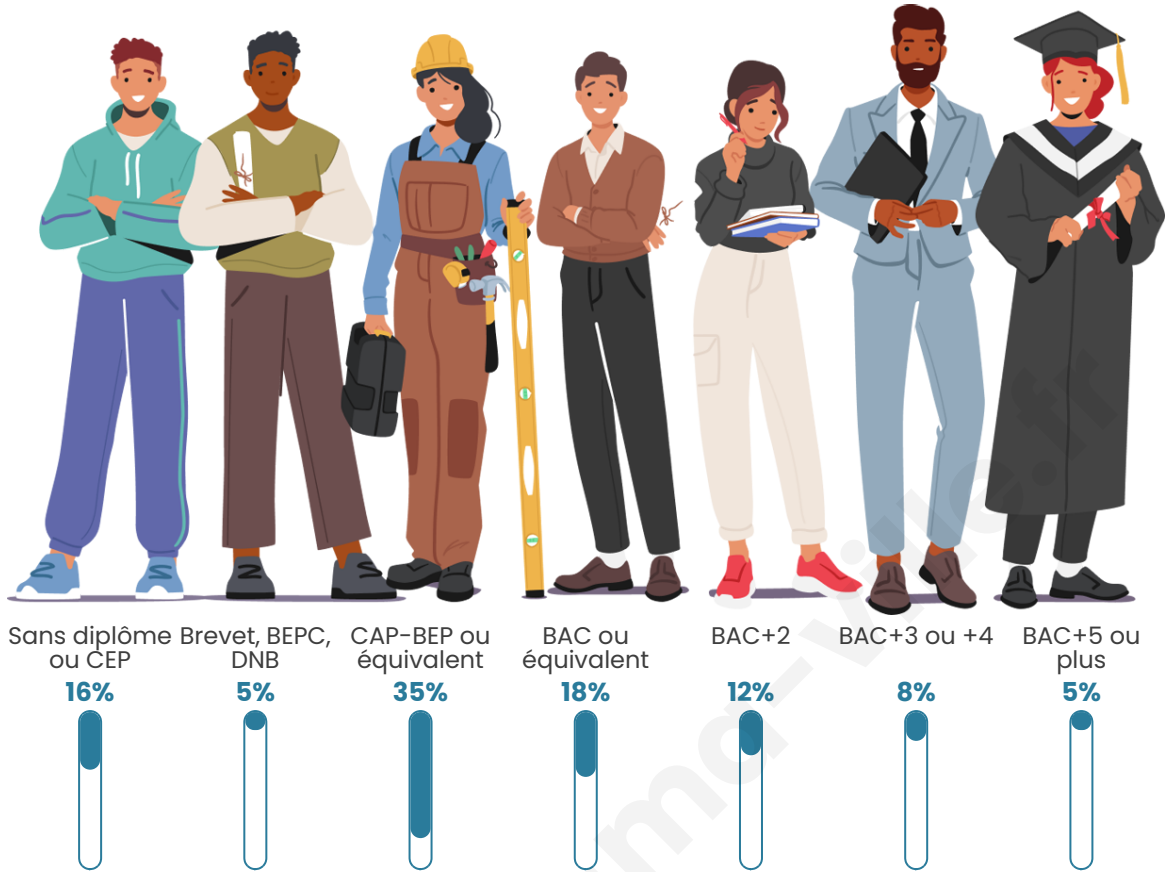

Version web

Ville de Bédéchan

Présenté par

BIEN dans
ma **VILLE** 

Sommaire

Situation géographique	3
Statistiques sur la population	4
Evolution du nombre d'habitants	4
Tranche d'âge	5
0-14 ans	5
15-29 ans	5
30-44 ans	5
45-59 ans	5
60-74 ans	5
75-89 ans	5
90 ans et +	5
Activité professionnelle	5
Agriculteurs	5
Artisans, Commerçants	5
Cadres et sup.	5
Professions intermédiaires	5
Employé	5
Ouvrier	5
Retraité	5
Autres	5
Niveau de diplôme	6
Sans diplôme ou CEP	6
Brevet, BEPC, DNB	6
CAP-BEP ou équivalent	6
BAC ou équivalent	6
BAC+2	6
BAC+3 ou +4	6
BAC+5 ou plus	6
Composition des ménages	6
Couple sans enfant	6
Couple avec enfant(s)	6
Famille monoparentale	6
Colocation / Autre	6
Personnes seules	6
Profils électoraux	7
Premier tour	7
Sécurité	8
Evolution du nombre d'infractions	8
Pour comparer	9
Services à la population	10
Commerce	10
Éducation	10
Villes autour de Bédéchan	11

Tranche d'âge

Activité professionnelle

Niveau de diplôme

Composition des ménages

Profils électoraux

Premier tour

	Jean-Luc MÉLENCHON	24.74 %
	Marine LE PEN	20.62 %
	Emmanuel MACRON	18.56 %
	Éric ZEMMOUR	10.31 %
	Valérie PÉCRESSÉ	8.25 %
	Jean LASSALLE	7.22 %
	Nicolas DUPONT- AIGNAN	6.19 %
	Fabien ROUSSEL	2.06 %
	Yannick JADOT	2.06 %
	Nathalie ARTHAUD	0.00 %
	Anne HIDALGO	0.00 %
	Philippe POUTOU	0.00 %