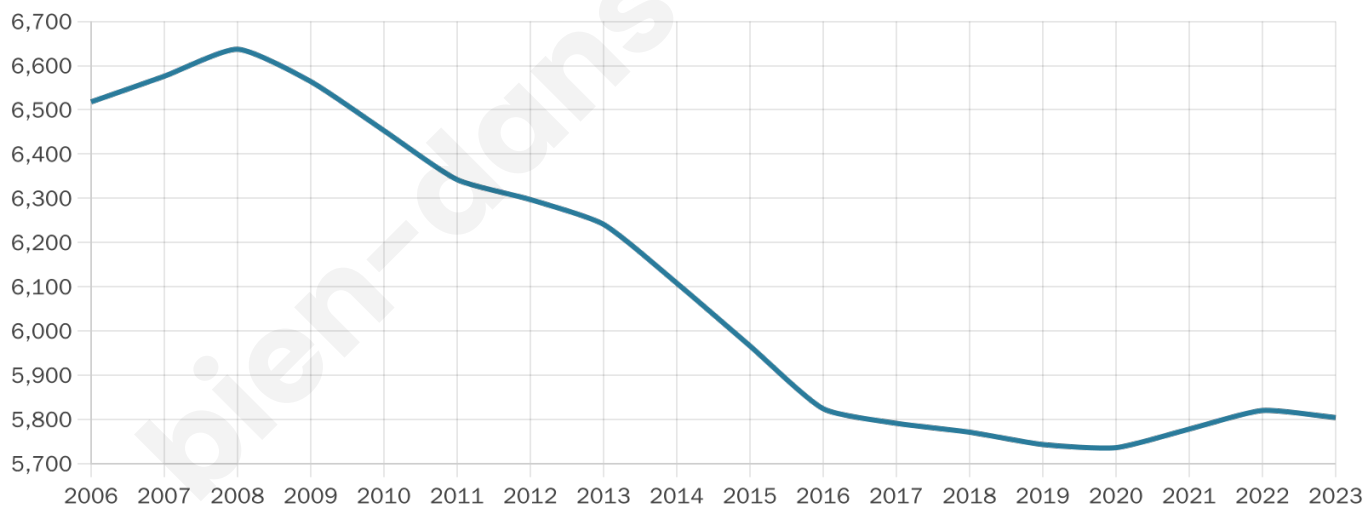

Version web

Ville de Bédarieux

Présenté par

BIEN dans
ma **VILLE** 

Sommaire

Situation géographique	3
Statistiques sur la population	4
Evolution du nombre d'habitants	4
Tranche d'âge	5
0-14 ans	5
15-29 ans	5
30-44 ans	5
45-59 ans	5
60-74 ans	5
75-89 ans	5
90 ans et +	5
Activité professionnelle	5
Agriculteurs	5
Artisans, Commerçants	5
Cadres et sup.	5
Professions intermédiaires	5
Employé	5
Ouvrier	5
Retraité	5
Autres	5
Niveau de diplôme	6
Sans diplôme ou CEP	6
Brevet, BEPC, DNB	6
CAP-BEP ou équivalent	6
BAC ou équivalent	6
BAC+2	6
BAC+3 ou +4	6
BAC+5 ou plus	6
Composition des ménages	6
Couple sans enfant	6
Couple avec enfant(s)	6
Famille monoparentale	6
Colocation / Autre	6
Personnes seules	6
Profil électoraux	7
Premier tour	7
Sécurité	8
Evolution du nombre d'infractions	8
Pour comparer	9
Services à la population	10
Commerce	10
Éducation	10
Villes autour de Bédarieux	11
Avis sur la ville de Bédarieux	12
Moyenne par critère	12
Villes autour de Bédarieux	12
Répartition des avis par note	12
Répartition des avis par note	12

48 ans

Pop active

36.3%

Taux chômage

13.9%

Pop densité

215 h/km²

Revenu moyen

18 140 €/an

Evolution du nombre d'habitants

Sources : Institut national de la statistique et des études économiques (insee) selon Les dernières parutions officielles de 2024 portant sur les années 2020, 2021 et 2022.