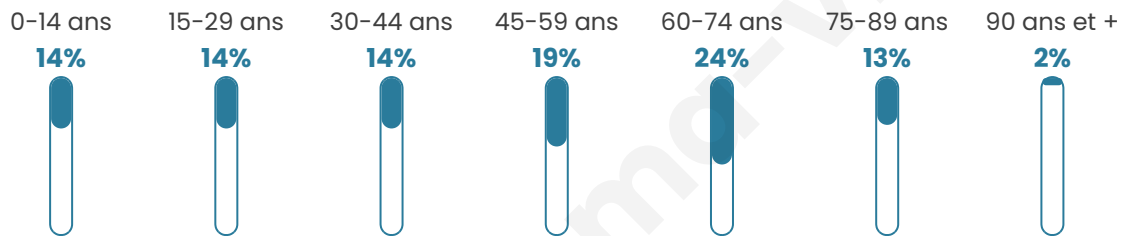

48 ans

Pop active

36.3%

Taux chômage

13.9%

Pop densité

215 h/km²

Revenu moyen

18 140 €/an

Evolution du nombre d'habitants

Sources : Institut national de la statistique et des études économiques (insee) selon Les dernières parutions officielles de 2024 portant sur les années 2020, 2021 et 2022.

Tranche d'âge

Activité professionnelle

Niveau de diplôme

Composition des ménages

Profils électoraux

Premier tour

	Marine LE PEN	28.58 %
	Jean-Luc MÉLENCHON	27.27 %
	Emmanuel MACRON	16.08 %
	Éric ZEMMOUR	7.24 %
	Fabien ROUSSEL	4.68 %
	Jean LASSALLE	4.29 %
	Yannick JADOT	3.49 %
	Valérie PÉCRESSE	2.66 %
	Anne HIDALGO	2.24 %
	Nicolas DUPONT-AIGNAN	1.99 %
	Nathalie ARTHAUD	0.77 %
	Philippe POUTOU	0.70 %