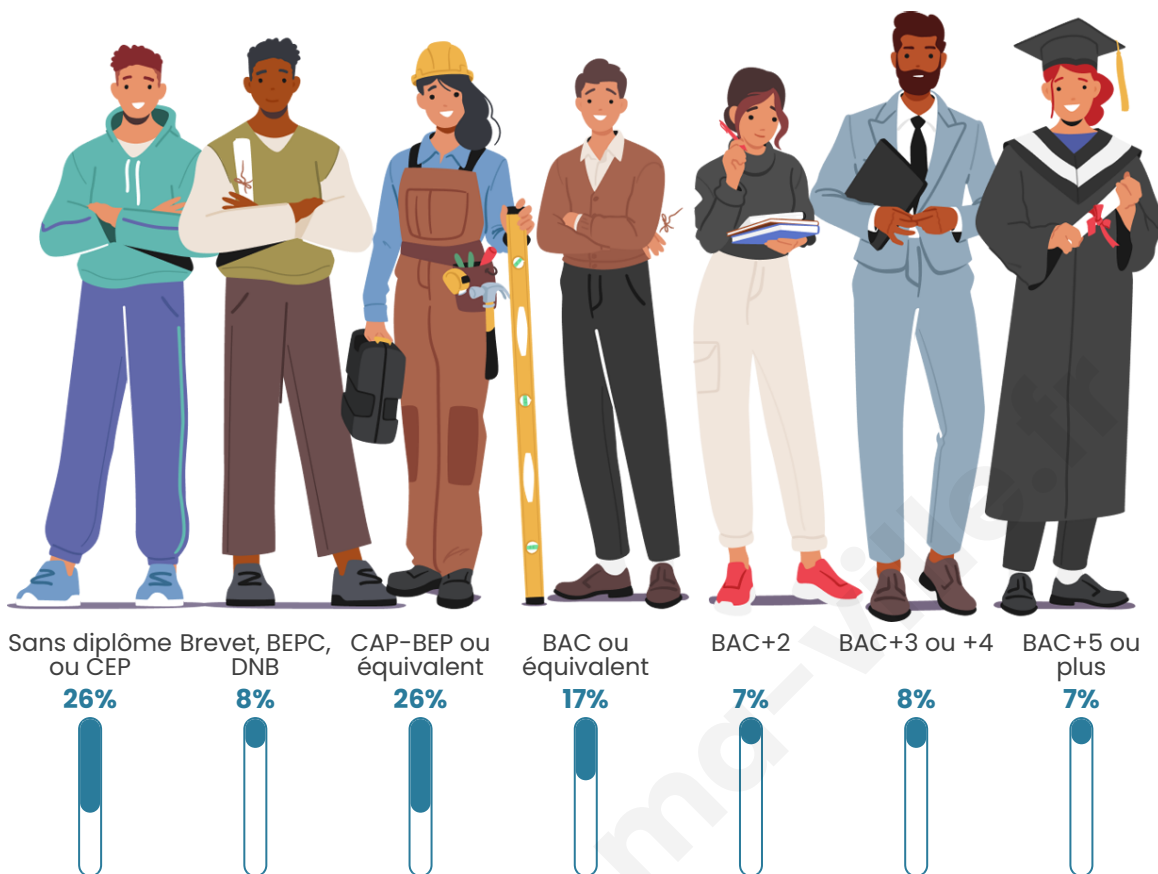

Tranche d'âge

Activité professionnelle

Niveau de diplôme

Composition des ménages

Profils électoraux

Premier tour

	Marine LE PEN	28.58 %
	Jean-Luc MÉLENCHON	27.27 %
	Emmanuel MACRON	16.08 %
	Éric ZEMMOUR	7.24 %
	Fabien ROUSSEL	4.68 %
	Jean LASSALLE	4.29 %
	Yannick JADOT	3.49 %
	Valérie PÉCRESSE	2.66 %
	Anne HIDALGO	2.24 %
	Nicolas DUPONT-AIGNAN	1.99 %
	Nathalie ARTHAUD	0.77 %
	Philippe POUTOU	0.70 %