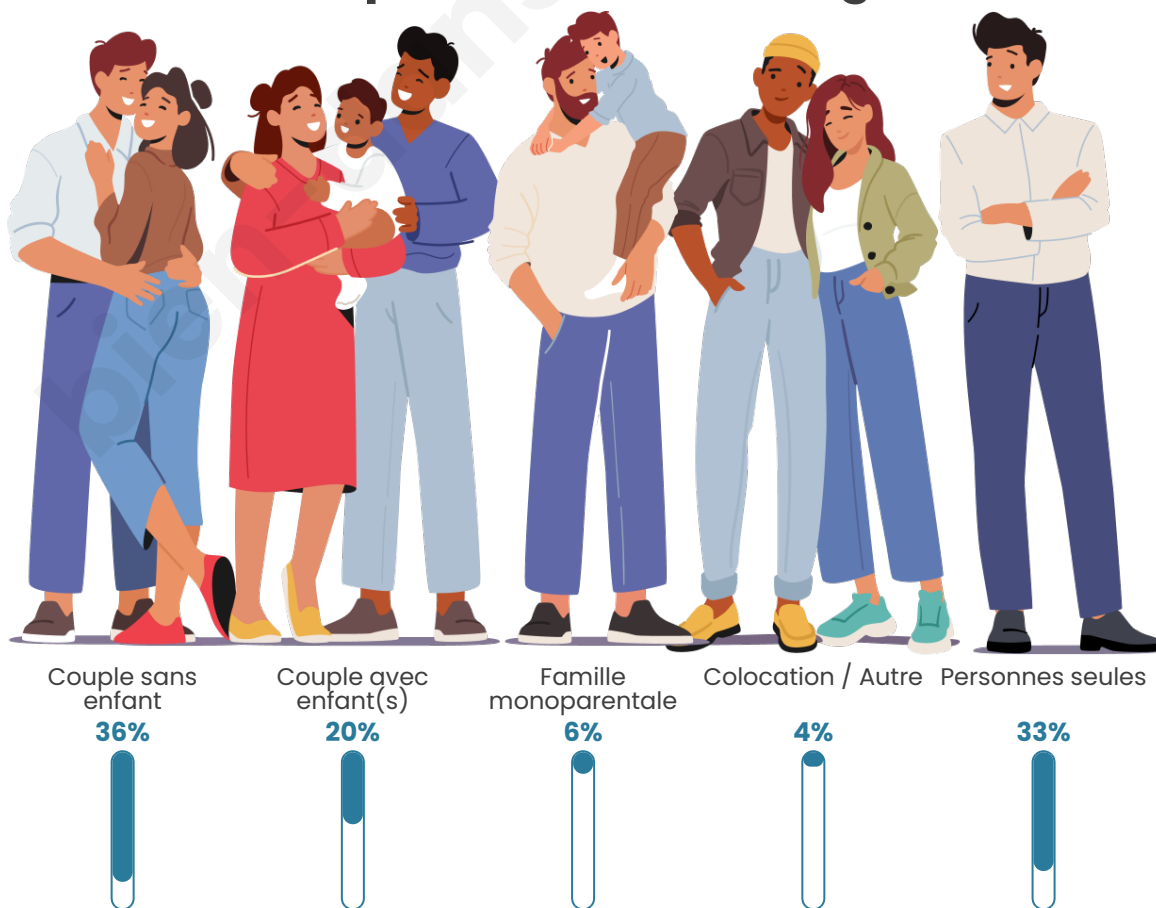

Tranche d'âge

Activité professionnelle

Niveau de diplôme

Composition des ménages

Profils électoraux

Premier tour

	Marine LE PEN	28.58 %
	Jean-Luc MÉLENCHON	27.27 %
	Emmanuel MACRON	16.08 %
	Éric ZEMMOUR	7.24 %
	Fabien ROUSSEL	4.68 %
	Jean LASSALLE	4.29 %
	Yannick JADOT	3.49 %
	Valérie PÉCRESSE	2.66 %
	Anne HIDALGO	2.24 %
	Nicolas DUPONT-AIGNAN	1.99 %
	Nathalie ARTHAUD	0.77 %
	Philippe POUTOU	0.70 %