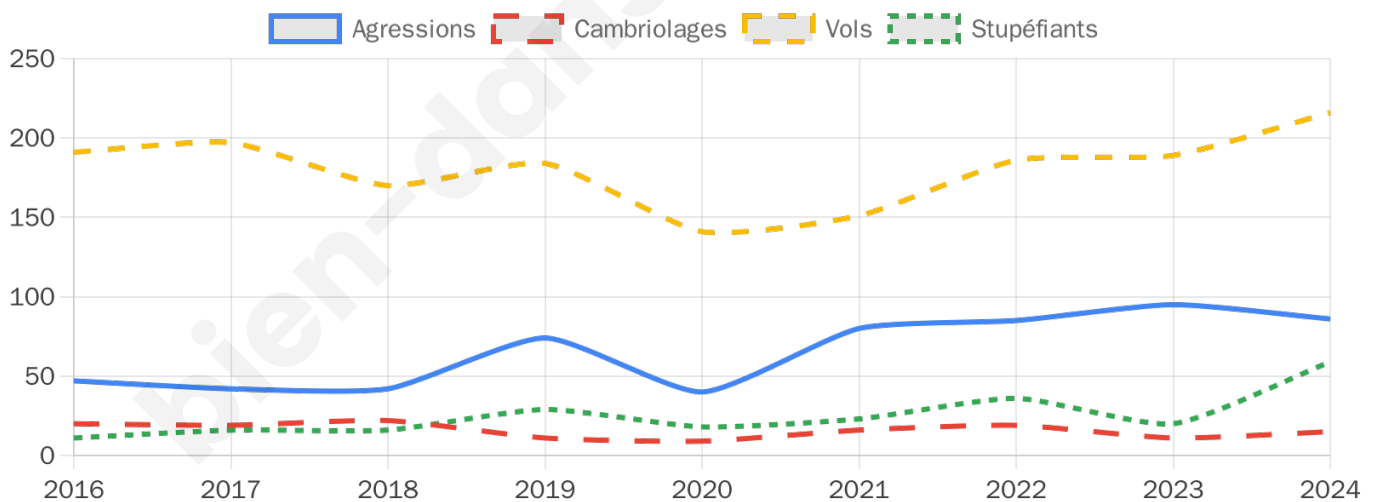

4 420 inscrits

Participation : 71.7%
Votes blancs : 0.85%
Votes nuls : 0.66%

Second tour

	Emmanuel MACRON	42,1 %
	Marine LE PEN	57,9 %

4 416 inscrits

Participation : 67.12%
Votes blancs : 8.4%
Votes nuls : 3.44%

Sécurité

Agressions physiques / sexuelles

86

Cambriolages

15

Vols / dégradations

216

Stupéfiants

59

Evolution du nombre d'infractions

Pour comparer

(en proportion du nombre d'habitants)

Sources : Bases statistiques communale, départementale et régionale de la délinquance enregistrée par la police et la gendarmerie nationales selon les dernières parutions officielles de 2025 portant sur l'année 2024 ([data.gouv](https://data.gouv.fr)).