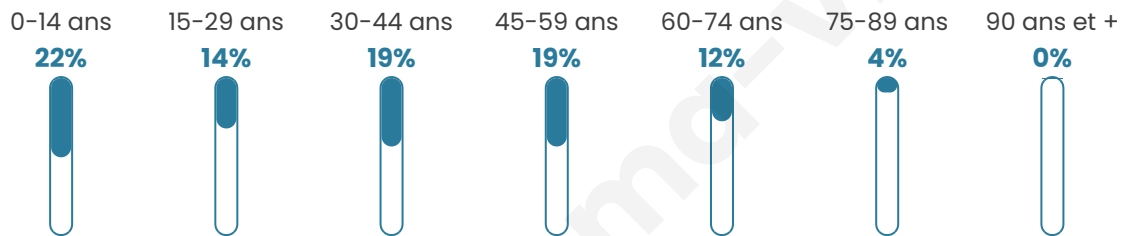

# Statistiques sur la population

Nombre d'habitants

**268**

Age moyen

**37 ans**

Pop active

**44.4%**

Taux chômage

**9.9%**

Pop densité

**67 h/km<sup>2</sup>**

Revenu moyen

**19 290 €/an**

## Evolution du nombre d'habitants

Sources : Institut national de la statistique et des études économiques (insee) selon Les dernières parutions officielles de 2024 portant sur les années 2020, 2021 et 2022.

## Tranche d'âge