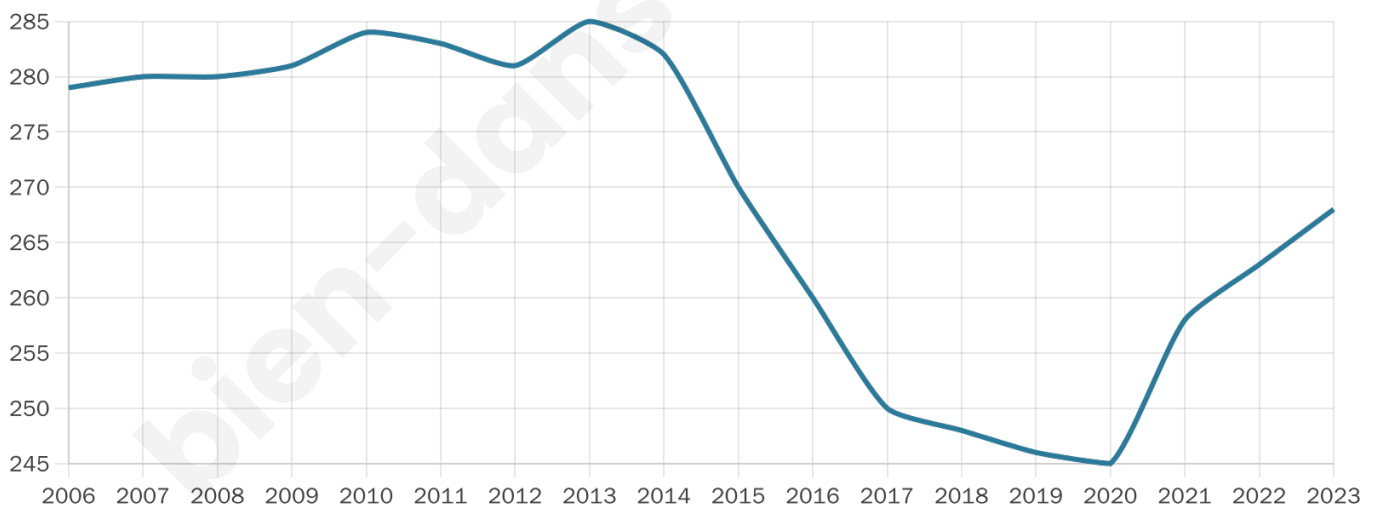

# Statistiques sur la population

Nombre d'habitants

**268**

Age moyen

**37 ans**

Pop active

**44.4%**

Taux chômage

**9.9%**

Pop densité

**67 h/km<sup>2</sup>**

Revenu moyen

**19 290 €/an**

## Evolution du nombre d'habitants

Sources : Institut national de la statistique et des études économiques (insee) selon Les dernières parutions officielles de 2024 portant sur les années 2020, 2021 et 2022.