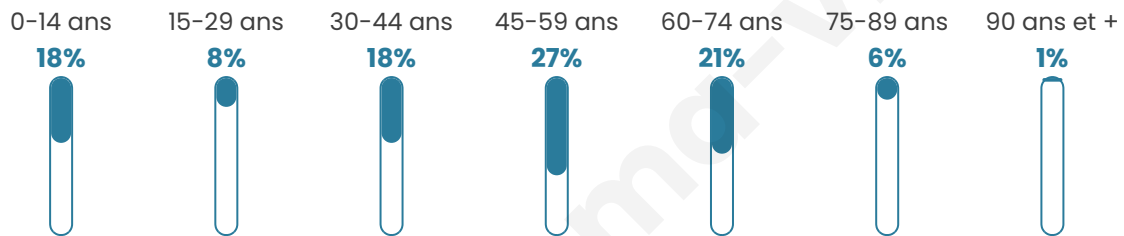

Version web

Ville de Bécordel-Bécourt

Présenté par

BIEN dans
ma **VILLE** 

Sommaire

Situation géographique	3
Statistiques sur la population	4
Evolution du nombre d'habitants	4
Tranche d'âge	5
0-14 ans	5
15-29 ans	5
30-44 ans	5
45-59 ans	5
60-74 ans	5
75-89 ans	5
90 ans et +	5
Activité professionnelle	5
Agriculteurs	5
Artisans, Commerçants	5
Cadres et sup.	5
Professions intermédiaires	5
Employé	5
Ouvrier	5
Retraité	5
Autres	5
Niveau de diplôme	6
Sans diplôme ou CEP	6
Brevet, BEPC, DNB	6
CAP-BEP ou équivalent	6
BAC ou équivalent	6
BAC+2	6
BAC+3 ou +4	6
BAC+5 ou plus	6
Composition des ménages	6
Couple sans enfant	6
Couple avec enfant(s)	6
Famille monoparentale	6
Colocation / Autre	6
Personnes seules	6
Profil électoraux	7
Premier tour	7
Sécurité	8
Evolution du nombre d'infractions	8
Pour comparer	9
Services à la population	10
Commerce	10
Éducation	10
Villes autour de Bécordel-Bécourt	11
Avis sur la ville de Bécordel-Bécourt	12
Moyenne par critère	12
Villes autour de Bécordel-Bécourt	12
Répartition des avis par note	12
Répartition des avis par note	12

44 ans

Pop active

49.7%

Taux chômage

5.1%

Pop densité

51 h/km²

Revenu moyen

Tranche d'âge

Activité professionnelle

Niveau de diplôme

Composition des ménages

Profils électoraux

Premier tour

	Marine LE PEN	44.95 %
	Emmanuel MACRON	18.35 %
	Éric ZEMMOUR	10.09 %
	Jean-Luc MÉLENCHON	10.09 %
	Fabien ROUSSEL	4.59 %
	Jean LASSALLE	4.59 %
	Yannick JADOT	2.75 %
	Nathalie ARTHAUD	1.83 %
	Anne HIDALGO	0.92 %
	Philippe POUTOU	0.92 %
	Nicolas DUPONT-AIGNAN	0.92 %
	Valérie PÉCRESSÉ	0.00 %