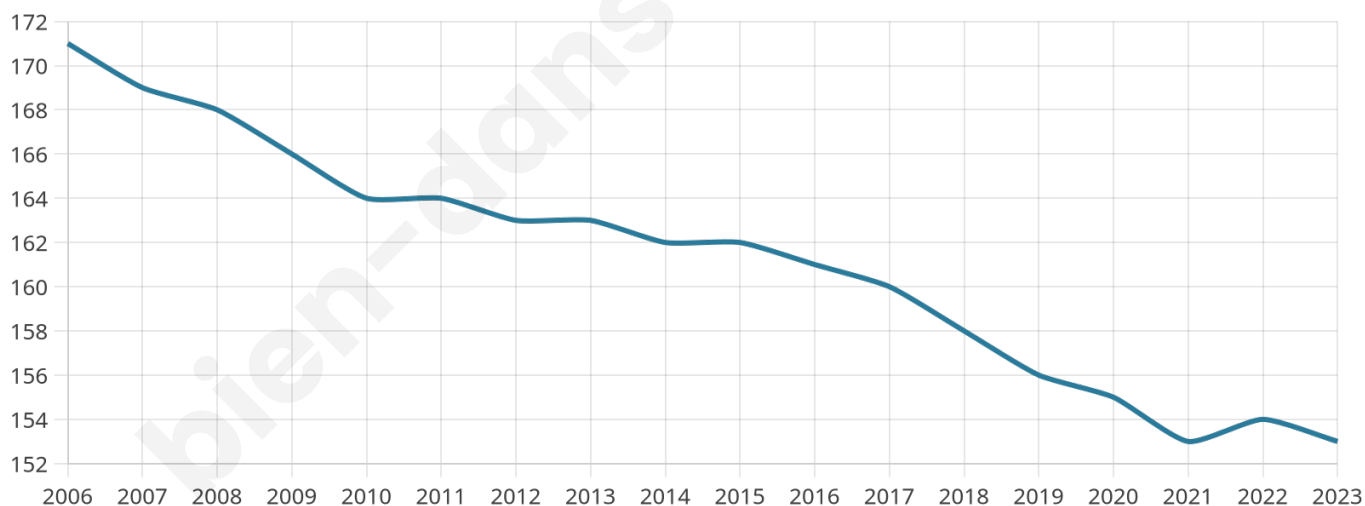

Version web

Ville de Bécordel-Bécourt

Présenté par

BIEN dans
ma **VILLE** 

Sommaire

Situation géographique	3
Statistiques sur la population	4
Evolution du nombre d'habitants	4
Tranche d'âge	5
0-14 ans	5
15-29 ans	5
30-44 ans	5
45-59 ans	5
60-74 ans	5
75-89 ans	5
90 ans et +	5
Activité professionnelle	5
Agriculteurs	5
Artisans, Commerçants	5
Cadres et sup.	5
Professions intermédiaires	5
Employé	5
Ouvrier	5
Retraité	5
Autres	5
Niveau de diplôme	6
Sans diplôme ou CEP	6
Brevet, BEPC, DNB	6
CAP-BEP ou équivalent	6
BAC ou équivalent	6
BAC+2	6
BAC+3 ou +4	6
BAC+5 ou plus	6
Composition des ménages	6
Couple sans enfant	6
Couple avec enfant(s)	6
Famille monoparentale	6
Colocation / Autre	6
Personnes seules	6
Profil électoraux	7
Premier tour	7
Sécurité	8
Evolution du nombre d'infractions	8
Pour comparer	9
Services à la population	10
Commerce	10
Éducation	10
Villes autour de Bécordel-Bécourt	11
Avis sur la ville de Bécordel-Bécourt	12
Moyenne par critère	12
Villes autour de Bécordel-Bécourt	12
Répartition des avis par note	12
Répartition des avis par note	12

44 ans

Pop active

49.7%

Taux chômage

5.1%

Pop densité

51 h/km²

Revenu moyen

24 100 €/an

Evolution du nombre d'habitants

Sources : Institut national de la statistique et des études économiques (insee) selon Les dernières parutions officielles de 2024 portant sur les années 2020, 2021 et 2022.