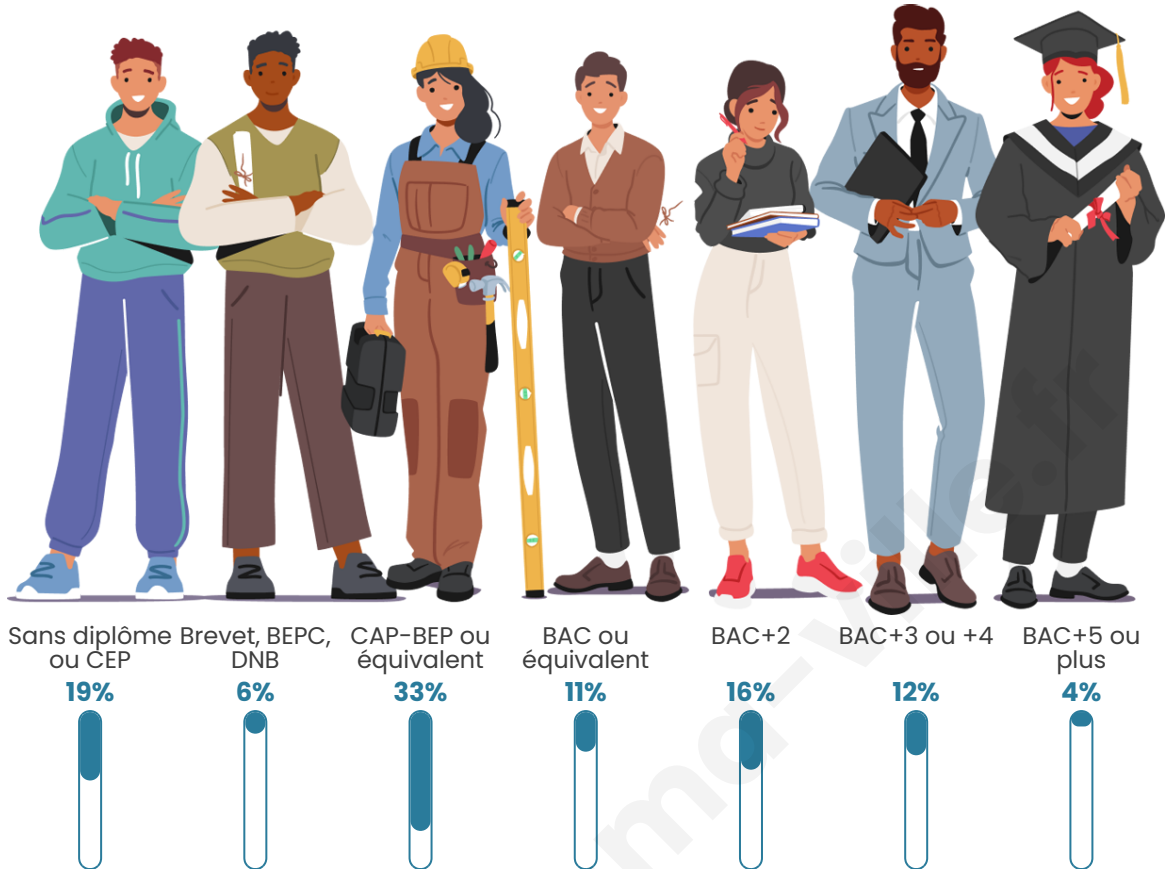

Tranche d'âge

Activité professionnelle

Niveau de diplôme

Composition des ménages

Profils électoraux

Premier tour

	Marine LE PEN	44.95 %
	Emmanuel MACRON	18.35 %
	Éric ZEMMOUR	10.09 %
	Jean-Luc MÉLENCHON	10.09 %
	Fabien ROUSSEL	4.59 %
	Jean LASSALLE	4.59 %
	Yannick JADOT	2.75 %
	Nathalie ARTHAUD	1.83 %
	Anne HIDALGO	0.92 %
	Philippe POUTOU	0.92 %
	Nicolas DUPONT-AIGNAN	0.92 %
	Valérie PÉCRESSÉ	0.00 %