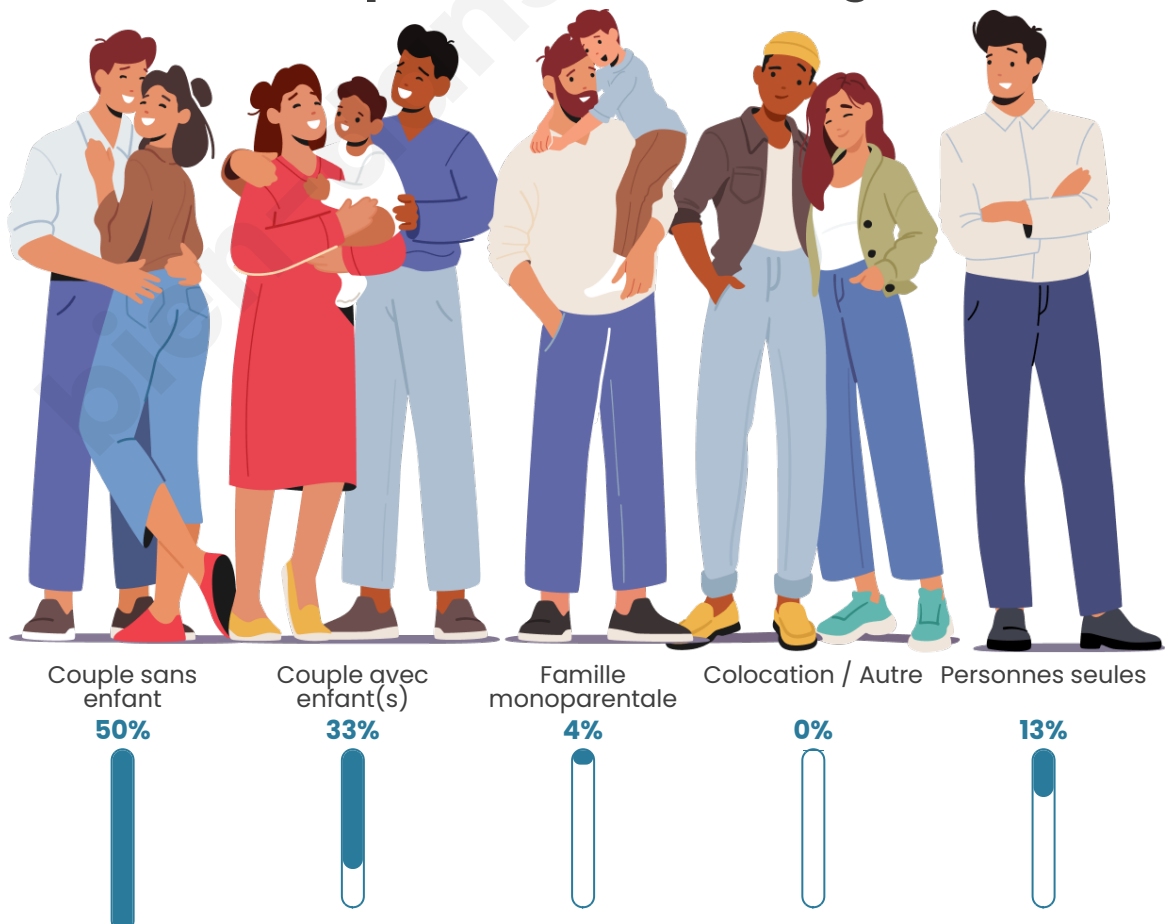

Tranche d'âge

Activité professionnelle

Niveau de diplôme

Composition des ménages

Profils électoraux

Premier tour

	Marine LE PEN	44.95 %
	Emmanuel MACRON	18.35 %
	Éric ZEMMOUR	10.09 %
	Jean-Luc MÉLENCHON	10.09 %
	Fabien ROUSSEL	4.59 %
	Jean LASSALLE	4.59 %
	Yannick JADOT	2.75 %
	Nathalie ARTHAUD	1.83 %
	Anne HIDALGO	0.92 %
	Philippe POUTOU	0.92 %
	Nicolas DUPONT-AIGNAN	0.92 %
	Valérie PÉCRESSÉ	0.00 %