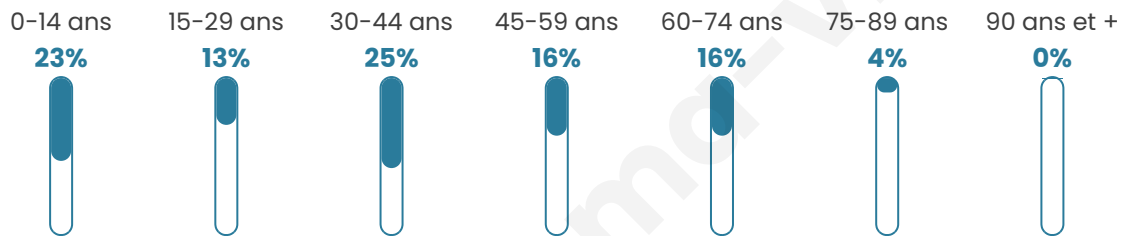

# Statistiques sur la population

Nombre d'habitants

**615**

Age moyen

**37 ans**

Pop active

**47.6%**

Taux chômage

**5.1%**

Pop densité

**68 h/km<sup>2</sup>**

Revenu moyen

**24 480 €/an**

## Evolution du nombre d'habitants

Sources : Institut national de la statistique et des études économiques (insee) selon Les dernières parutions officielles de 2024 portant sur les années 2020, 2021 et 2022.

## Tranche d'âge