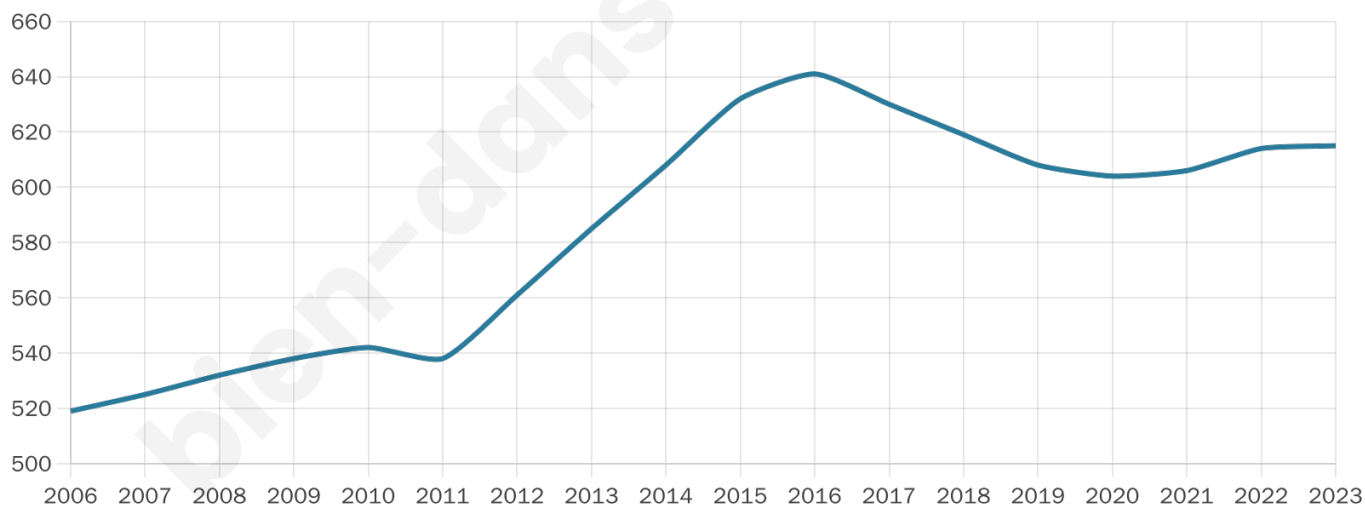

# Statistiques sur la population

Nombre d'habitants

**615**

Age moyen

**37 ans**

Pop active

**47.6%**

Taux chômage

**5.1%**

Pop densité

**68 h/km<sup>2</sup>**

Revenu moyen

**24 480 €/an**

## Evolution du nombre d'habitants

Sources : Institut national de la statistique et des études économiques (insee) selon Les dernières parutions officielles de 2024 portant sur les années 2020, 2021 et 2022.