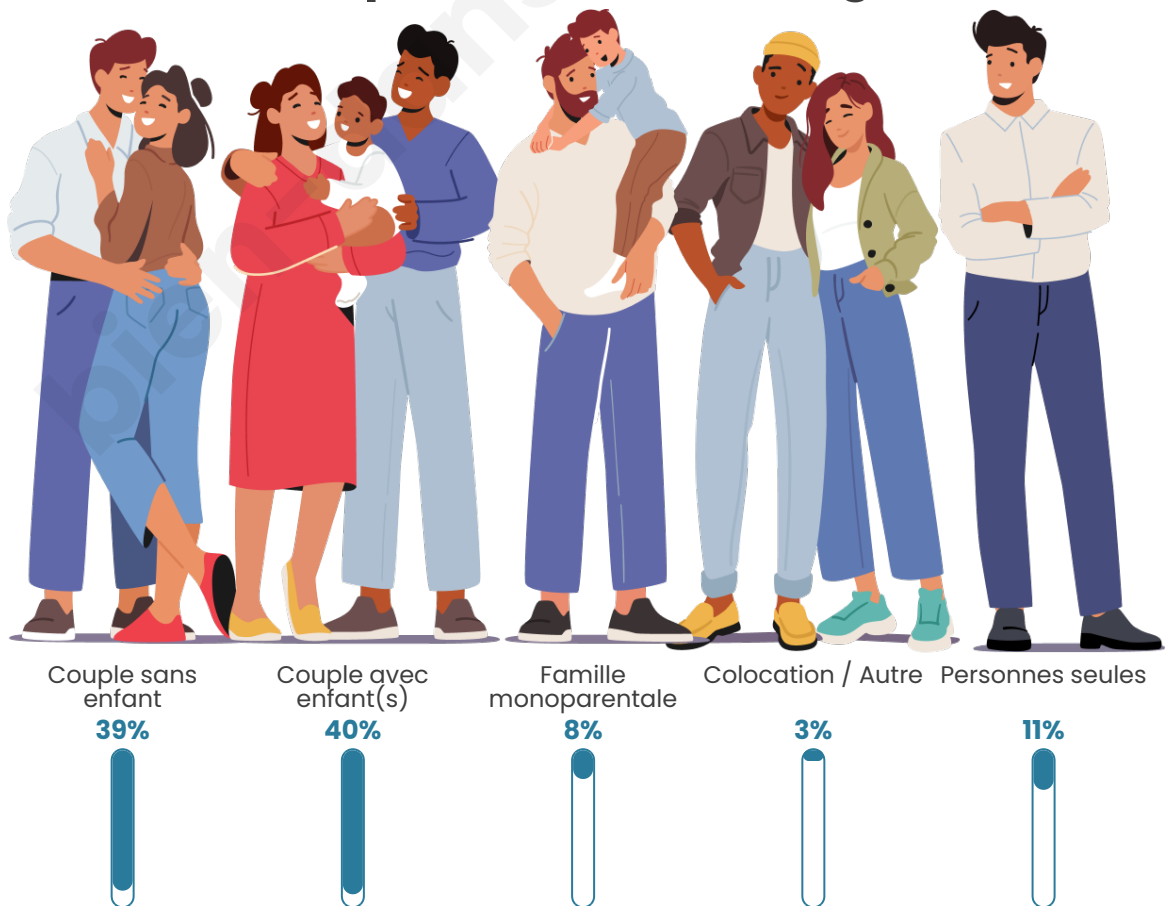

Tranche d'âge

Activité professionnelle

Niveau de diplôme

Composition des ménages

Profils électoraux

Premier tour

	Marine LE PEN	28.66 %
	Emmanuel MACRON	22.56 %
	Jean-Luc MÉLENCHON	22.56 %
	Yannick JADOT	7.32 %
	Jean LASSALLE	6.10 %
	Nicolas DUPONT-AIGNAN	4.27 %
	Éric ZEMMOUR	3.05 %
	Valérie PÉCRESSE	2.44 %
	Fabien ROUSSEL	1.83 %
	Nathalie ARTHAUD	1.22 %
	Anne HIDALGO	0.00 %
	Philippe POUTOU	0.00 %