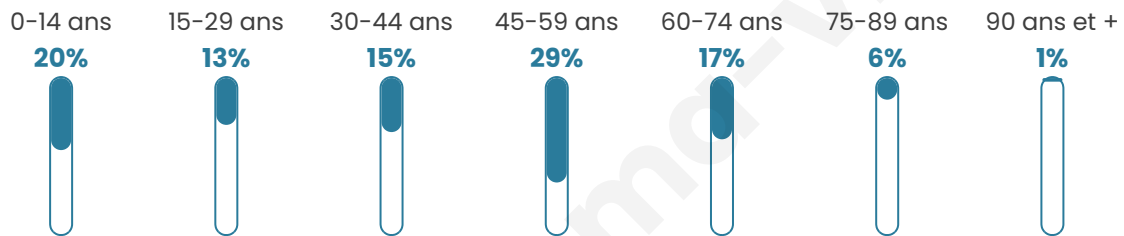

290

Age moyen

42 ans

Pop active

51%

Taux chômage

4.7%

Pop densité

36 h/km²

Revenu moyen

22 560 €/an

Evolution du nombre d'habitants

Sources : Institut national de la statistique et des études économiques (insee) selon Les dernières parutions officielles de 2024 portant sur les années 2020, 2021 et 2022.

Tranche d'âge

Activité professionnelle

Niveau de diplôme

Composition des ménages

Profils électoraux

Premier tour

	Marine LE PEN	28.66 %
	Emmanuel MACRON	22.56 %
	Jean-Luc MÉLENCHON	22.56 %
	Yannick JADOT	7.32 %
	Jean LASSALLE	6.10 %
	Nicolas DUPONT-AIGNAN	4.27 %
	Éric ZEMMOUR	3.05 %
	Valérie PÉCRESSE	2.44 %
	Fabien ROUSSEL	1.83 %
	Nathalie ARTHAUD	1.22 %
	Anne HIDALGO	0.00 %
	Philippe POUTOU	0.00 %

206 inscrits

Participation : 81.55%

Votes blancs : 0.60%

Votes nuls : 1.79%

Second tour

	Emmanuel MACRON	55,48 %
	Marine LE PEN	44,52 %

206 inscrits

Participation : 79.13%