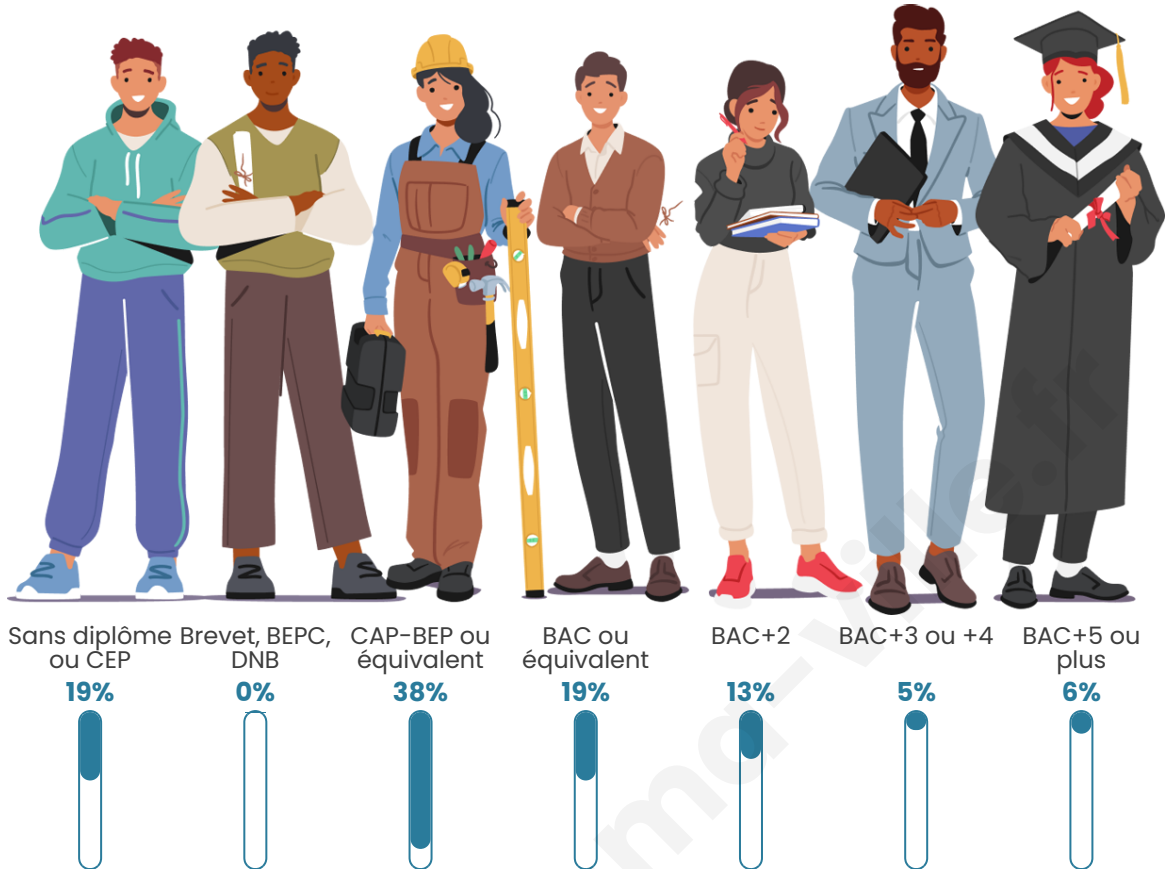

290

Age moyen

42 ans

Pop active

51%

Taux chômage

4.7%

Pop densité

Tranche d'âge

Activité professionnelle

Niveau de diplôme

Composition des ménages

Profils électoraux

Premier tour

	Marine LE PEN	28.66 %
	Emmanuel MACRON	22.56 %
	Jean-Luc MÉLENCHON	22.56 %
	Yannick JADOT	7.32 %
	Jean LASSALLE	6.10 %
	Nicolas DUPONT-AIGNAN	4.27 %
	Éric ZEMMOUR	3.05 %
	Valérie PÉCRESSE	2.44 %
	Fabien ROUSSEL	1.83 %
	Nathalie ARTHAUD	1.22 %
	Anne HIDALGO	0.00 %
	Philippe POUTOU	0.00 %