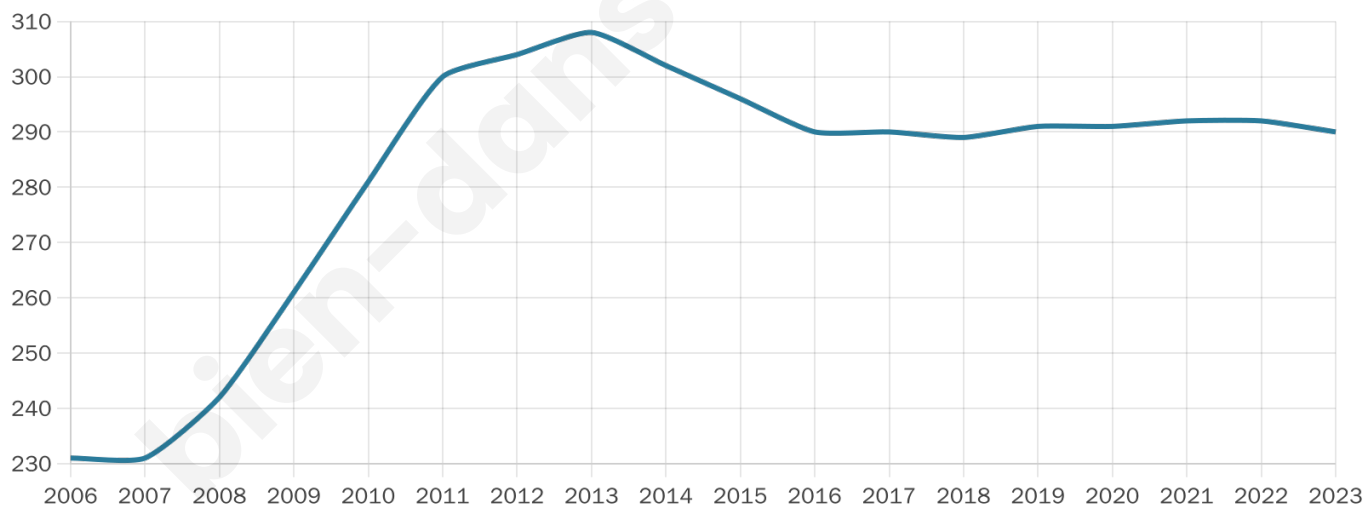

290

Age moyen

42 ans

Pop active

51%

Taux chômage

4.7%

Pop densité

36 h/km²

Revenu moyen

22 560 €/an

Evolution du nombre d'habitants

Sources : Institut national de la statistique et des études économiques (insee) selon Les dernières parutions officielles de 2024 portant sur les années 2020, 2021 et 2022.