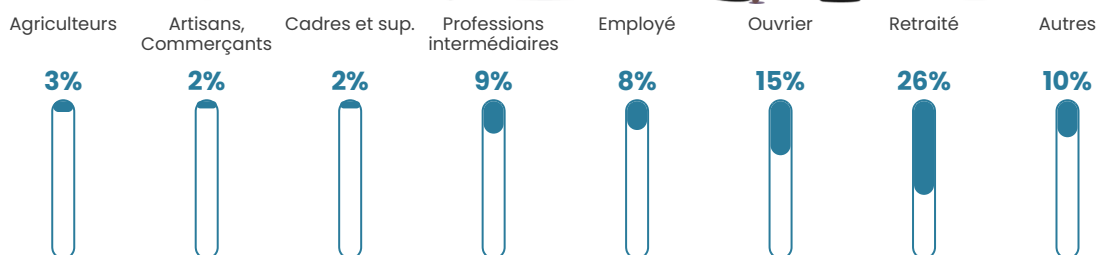

36 h/km²

Revenu moyen

22 560 €/an

Evolution du nombre d'habitants

Sources : Institut national de la statistique et des études économiques (insee) selon Les dernières parutions officielles de 2024 portant sur les années 2020, 2021 et 2022.

Tranche d'âge

Activité professionnelle

Niveau de diplôme

Composition des ménages

Profils électoraux

Premier tour

	Marine LE PEN	28.66 %
	Emmanuel MACRON	22.56 %
	Jean-Luc MÉLENCHON	22.56 %
	Yannick JADOT	7.32 %
	Jean LASSALLE	6.10 %
	Nicolas DUPONT-AIGNAN	4.27 %
	Éric ZEMMOUR	3.05 %
	Valérie PÉCRESSE	2.44 %
	Fabien ROUSSEL	1.83 %
	Nathalie ARTHAUD	1.22 %
	Anne HIDALGO	0.00 %
	Philippe POUTOU	0.00 %