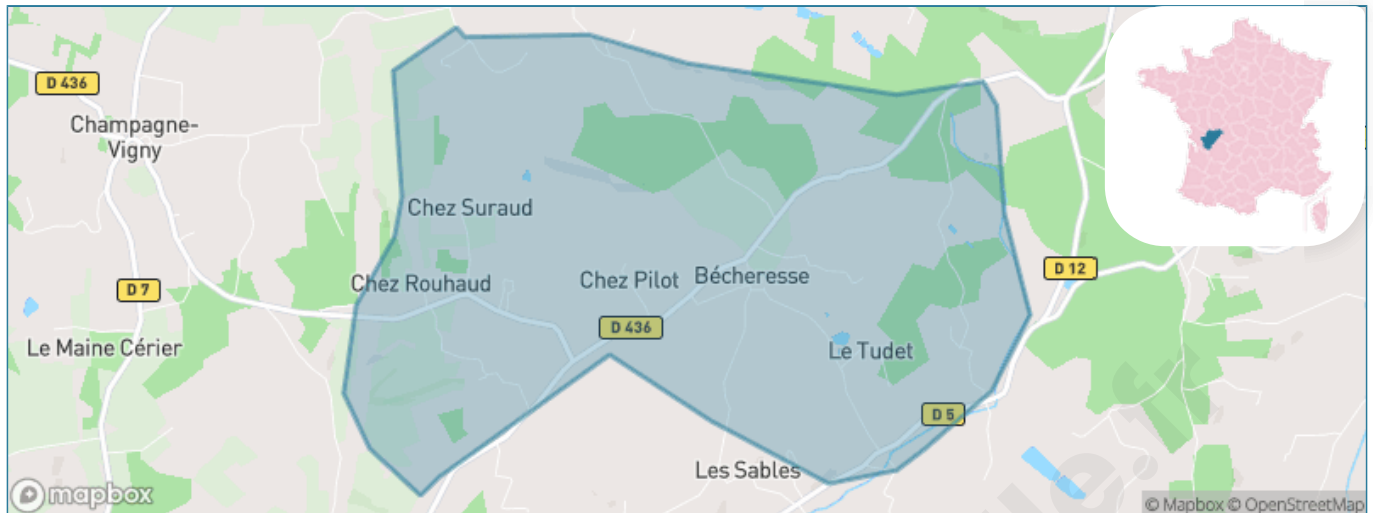

Version web

Ville de Bécheresse

Présenté par

BIEN dans
ma **VILLE** 

Sommaire

Situation géographique	3
Statistiques sur la population	4
Evolution du nombre d'habitants	4
Tranche d'âge	5
0-14 ans	5
15-29 ans	5
30-44 ans	5
45-59 ans	5
60-74 ans	5
75-89 ans	5
90 ans et +	5
Activité professionnelle	5
Agriculteurs	5
Artisans, Commerçants	5
Cadres et sup.	5
Professions intermédiaires	5
Employé	5
Ouvrier	5
Retraité	5
Autres	5
Niveau de diplôme	6
Sans diplôme ou CEP	6
Brevet, BEPC, DNB	6
CAP-BEP ou équivalent	6
BAC ou équivalent	6
BAC+2	6
BAC+3 ou +4	6
BAC+5 ou plus	6
Composition des ménages	6
Couple sans enfant	6
Couple avec enfant(s)	6
Famille monoparentale	6
Colocation / Autre	6
Personnes seules	6
Profils électoraux	7
Premier tour	7
Sécurité	8
Evolution du nombre d'infractions	8
Pour comparer	9
Services à la population	10
Commerce	10
Éducation	10
Villes autour de Bécheresse	12

Situation géographique

i Informations clés

- **Région** : Nouvelle-Aquitaine
- **Département** : Charente
- **Code postal** : 16250
- **Superficie** : 8 km²

Statistiques sur la population

Nombre d'habitants