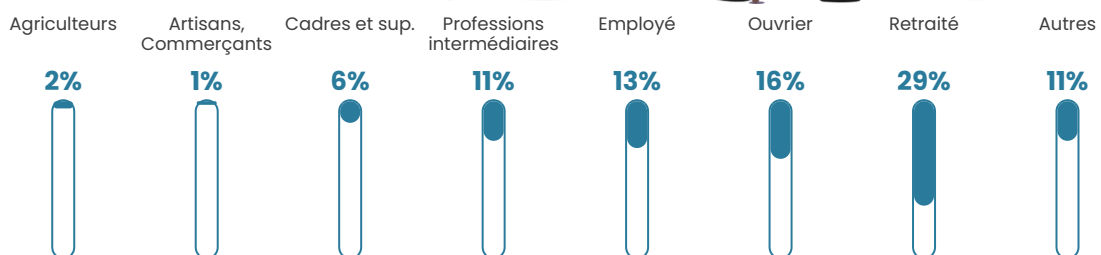

39 h/km²

Revenu moyen

22 530 €/an

Evolution du nombre d'habitants

Sources : Institut national de la statistique et des études économiques (insee) selon Les dernières parutions officielles de 2024 portant sur les années 2020, 2021 et 2022.

Tranche d'âge

Activité professionnelle

Niveau de diplôme

Composition des ménages

Profils électoraux

Premier tour

	Emmanuel MACRON	28.45 %
	Marine LE PEN	23.28 %
	Jean-Luc MÉLENCHON	22.13 %
	Yannick JADOT	7.18 %
	Éric ZEMMOUR	6.32 %
	Valérie PÉCRESE	4.02 %
	Jean LASSALLE	3.74 %
	Anne HIDALGO	1.44 %
	Philippe POUTOU	1.15 %
	Nicolas DUPONT- AIGNAN	1.15 %
	Nathalie ARTHAUD	0.57 %
	Fabien ROUSSEL	0.57 %