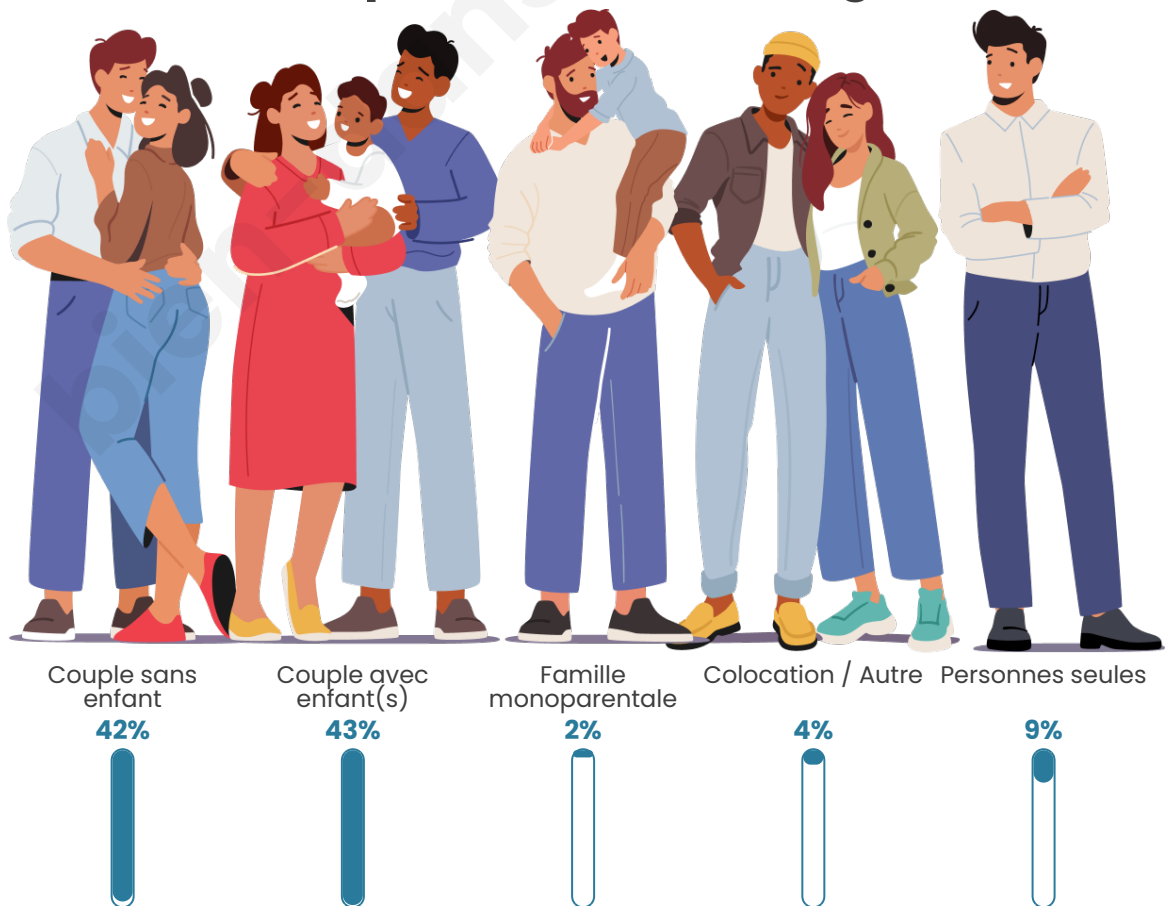

Tranche d'âge

Activité professionnelle

Niveau de diplôme

Composition des ménages

Profils électoraux

Premier tour

	Emmanuel MACRON	28.45 %
	Marine LE PEN	23.28 %
	Jean-Luc MÉLENCHON	22.13 %
	Yannick JADOT	7.18 %
	Éric ZEMMOUR	6.32 %
	Valérie PÉCRESE	4.02 %
	Jean LASSALLE	3.74 %
	Anne HIDALGO	1.44 %
	Philippe POUTOU	1.15 %
	Nicolas DUPONT- AIGNAN	1.15 %
	Nathalie ARTHAUD	0.57 %
	Fabien ROUSSEL	0.57 %