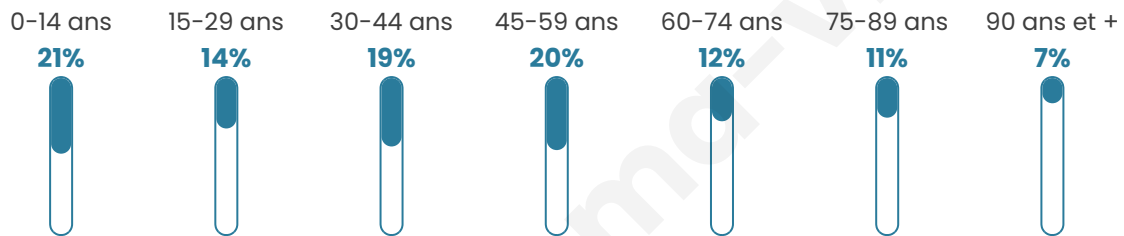

Version web

Ville de Béceleuf

Présenté par

Sommaire

Situation géographique	3
Statistiques sur la population	4
Evolution du nombre d'habitants	4
Tranche d'âge	5
0-14 ans	5
15-29 ans	5
30-44 ans	5
45-59 ans	5
60-74 ans	5
75-89 ans	5
90 ans et +	5
Activité professionnelle	5
Agriculteurs	5
Artisans, Commerçants	5
Cadres et sup.	5
Professions intermédiaires	5
Employé	5
Ouvrier	5
Retraité	5
Autres	5
Niveau de diplôme	6
Sans diplôme ou CEP	6
Brevet, BEPC, DNB	6
CAP-BEP ou équivalent	6
BAC ou équivalent	6
BAC+2	6
BAC+3 ou +4	6
BAC+5 ou plus	6
Composition des ménages	6
Couple sans enfant	6
Couple avec enfant(s)	6
Famille monoparentale	6
Colocation / Autre	6
Personnes seules	6
Profils électoraux	7
Premier tour	7
Sécurité	8
Evolution du nombre d'infractions	8
Pour comparer	9
Services à la population	10
Commerce	10
Éducation	10
Villes autour de Béceleuf	12

750

Age moyen

44 ans

Pop active

48.5%

Taux chômage

6.3%

Pop densité

39 h/km²

Revenu moyen

22 530 €/an

Evolution du nombre d'habitants

Sources : Institut national de la statistique et des études économiques (insee) selon Les dernières parutions officielles de 2024 portant sur les années 2020, 2021 et 2022.

Tranche d'âge

Activité professionnelle

Niveau de diplôme

Composition des ménages

Profils électoraux

Premier tour

	Emmanuel MACRON	28.45 %
	Marine LE PEN	23.28 %
	Jean-Luc MÉLENCHON	22.13 %
	Yannick JADOT	7.18 %
	Éric ZEMMOUR	6.32 %
	Valérie PÉCRESE	4.02 %
	Jean LASSALLE	3.74 %
	Anne HIDALGO	1.44 %
	Philippe POUTOU	1.15 %
	Nicolas DUPONT- AIGNAN	1.15 %
	Nathalie ARTHAUD	0.57 %
	Fabien ROUSSEL	0.57 %