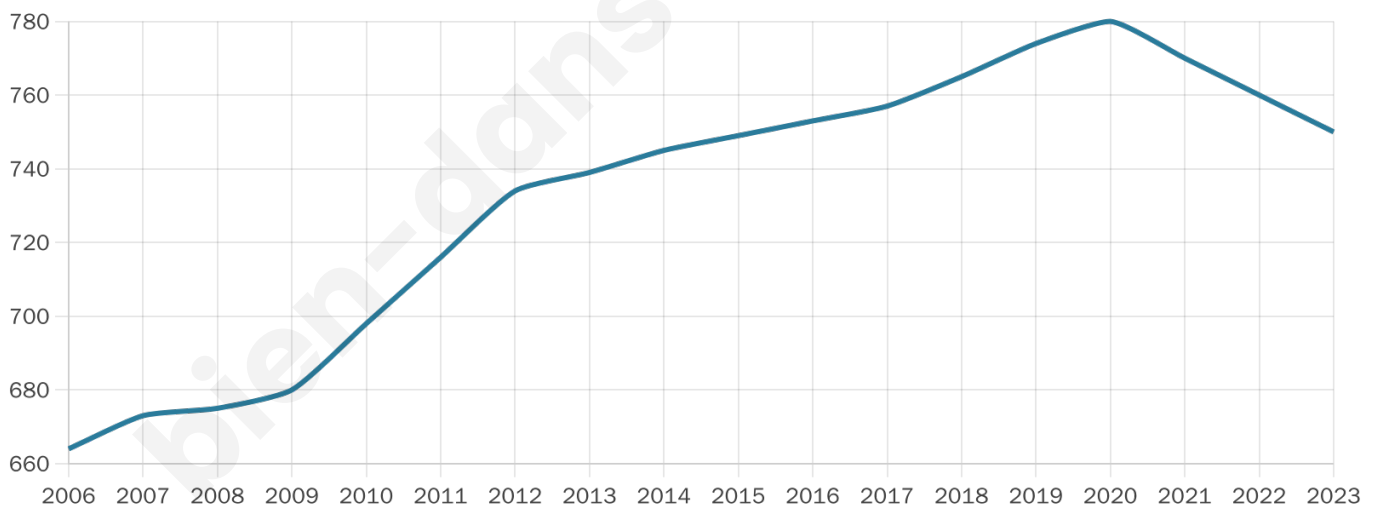

Version web

Ville de Béceleuf

Présenté par

Sommaire

Situation géographique	3
Statistiques sur la population	4
Evolution du nombre d'habitants	4
Tranche d'âge	5
0-14 ans	5
15-29 ans	5
30-44 ans	5
45-59 ans	5
60-74 ans	5
75-89 ans	5
90 ans et +	5
Activité professionnelle	5
Agriculteurs	5
Artisans, Commerçants	5
Cadres et sup.	5
Professions intermédiaires	5
Employé	5
Ouvrier	5
Retraité	5
Autres	5
Niveau de diplôme	6
Sans diplôme ou CEP	6
Brevet, BEPC, DNB	6
CAP-BEP ou équivalent	6
BAC ou équivalent	6
BAC+2	6
BAC+3 ou +4	6
BAC+5 ou plus	6
Composition des ménages	6
Couple sans enfant	6
Couple avec enfant(s)	6
Famille monoparentale	6
Colocation / Autre	6
Personnes seules	6
Profils électoraux	7
Premier tour	7
Sécurité	8
Evolution du nombre d'infractions	8
Pour comparer	9
Services à la population	10
Commerce	10
Éducation	10
Villes autour de Béceleuf	12

750

Age moyen

44 ans

Pop active

48.5%

Taux chômage

6.3%

Pop densité

39 h/km²

Revenu moyen

22 530 €/an

Evolution du nombre d'habitants

Sources : Institut national de la statistique et des études économiques (insee) selon Les dernières parutions officielles de 2024 portant sur les années 2020, 2021 et 2022.