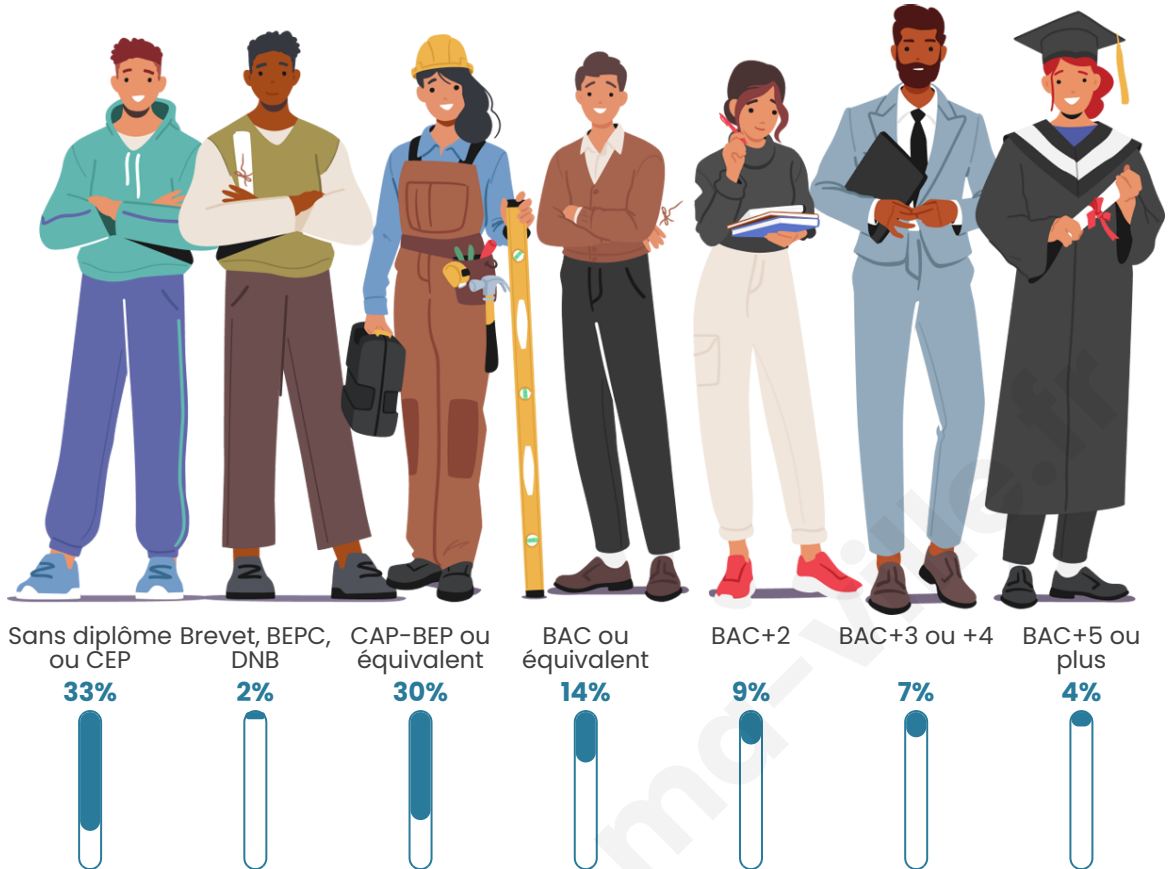

Tranche d'âge

Activité professionnelle

Niveau de diplôme

Composition des ménages

Profils électoraux

Premier tour

	Emmanuel MACRON	28.45 %
	Marine LE PEN	23.28 %
	Jean-Luc MÉLENCHON	22.13 %
	Yannick JADOT	7.18 %
	Éric ZEMMOUR	6.32 %
	Valérie PÉCRESE	4.02 %
	Jean LASSALLE	3.74 %
	Anne HIDALGO	1.44 %
	Philippe POUTOU	1.15 %
	Nicolas DUPONT- AIGNAN	1.15 %
	Nathalie ARTHAUD	0.57 %
	Fabien ROUSSEL	0.57 %