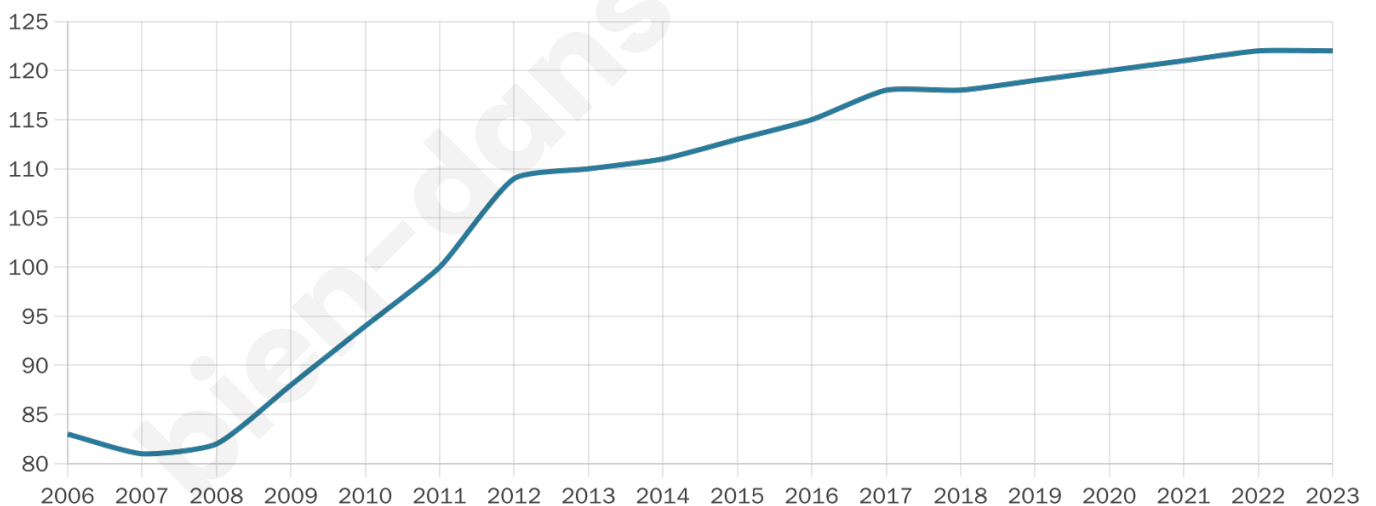

43 ans

Pop active

42.6%

Taux chômage

6.8%

Pop densité

41 h/km²

Revenu moyen

20 660 €/an

Evolution du nombre d'habitants

Sources : Institut national de la statistique et des études économiques (insee) selon Les dernières parutions officielles de 2024 portant sur les années 2020, 2021 et 2022.