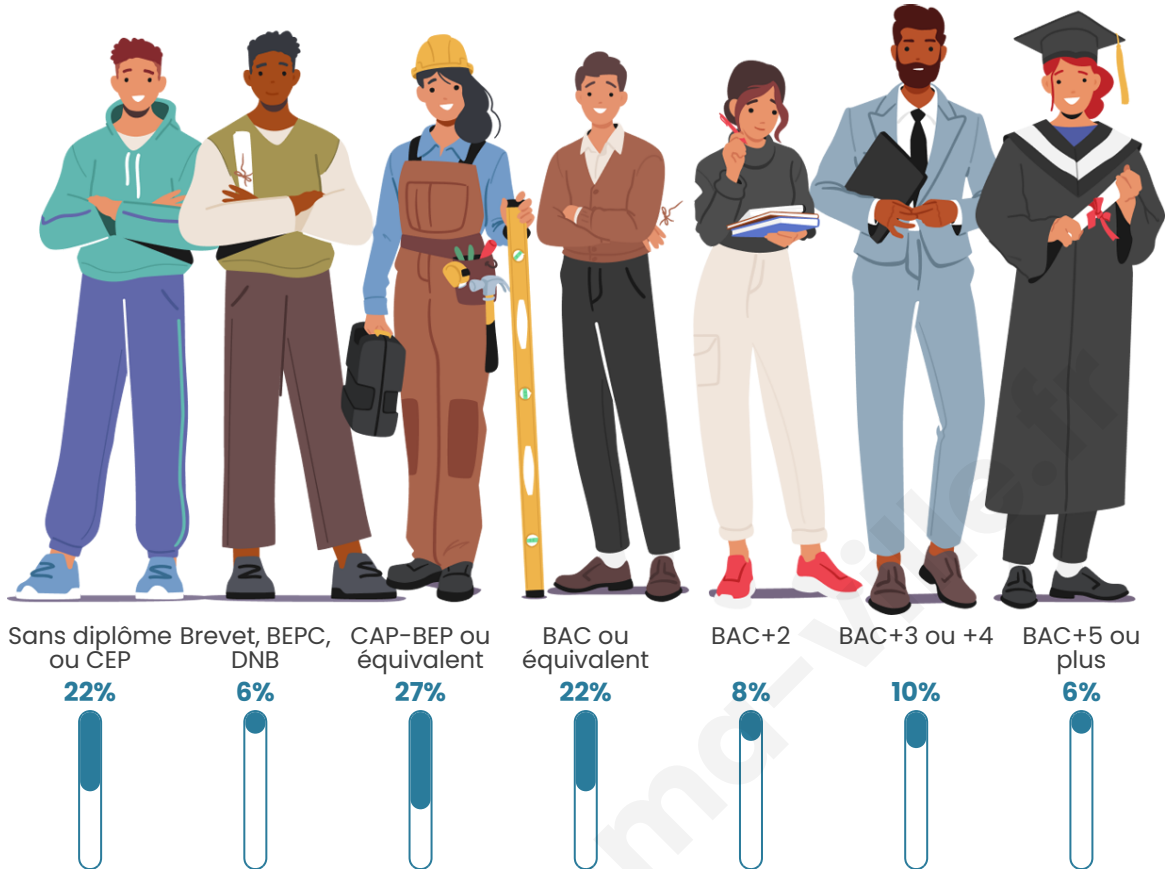

43 ans

Pop active

42.6%

Taux chômage

6.8%

Pop densité

41 h/km²

Revenu moyen

Tranche d'âge

Activité professionnelle

Niveau de diplôme

Composition des ménages

Profils électoraux

Premier tour

	Marine LE PEN	27.38 %
	Jean-Luc MÉLENCHON	22.62 %
	Jean LASSALLE	11.90 %
	Emmanuel MACRON	10.71 %
	Yannick JADOT	10.71 %
	Éric ZEMMOUR	8.33 %
	Nicolas DUPONT-AIGNAN	3.57 %
	Fabien ROUSSEL	2.38 %
	Anne HIDALGO	1.19 %
	Philippe POUTOU	1.19 %
	Nathalie ARTHAUD	0.00 %
	Valérie PÉCRESSE	0.00 %