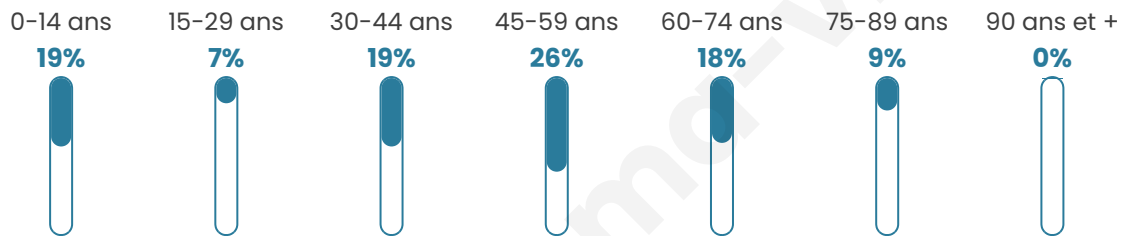

Version web

Ville de Beccas

Présenté par

BIEN dans
ma **VILLE** 

Sommaire

Situation géographique	3
Statistiques sur la population	4
Evolution du nombre d'habitants	4
Tranche d'âge	5
0-14 ans	5
15-29 ans	5
30-44 ans	5
45-59 ans	5
60-74 ans	5
75-89 ans	5
90 ans et +	5
Activité professionnelle	5
Agriculteurs	5
Artisans, Commerçants	5
Cadres et sup.	5
Professions intermédiaires	5
Employé	5
Ouvrier	5
Retraité	5
Autres	5
Niveau de diplôme	6
Sans diplôme ou CEP	6
Brevet, BEPC, DNB	6
CAP-BEP ou équivalent	6
BAC ou équivalent	6
BAC+2	6
BAC+3 ou +4	6
BAC+5 ou plus	6
Composition des ménages	6
Couple sans enfant	6
Couple avec enfant(s)	6
Famille monoparentale	6
Colocation / Autre	6
Personnes seules	6
Profils électoraux	7
Premier tour	7
Sécurité	8
Evolution du nombre d'infractions	8
Pour comparer	9
Services à la population	10
Commerce	10
Éducation	10
Villes autour de Beccas	12

43 ans

Pop active

42.6%

Taux chômage

6.8%

Pop densité

41 h/km²

Revenu moyen

Tranche d'âge

Activité professionnelle

Niveau de diplôme

Composition des ménages

Profils électoraux

Premier tour

	Marine LE PEN	27.38 %
	Jean-Luc MÉLENCHON	22.62 %
	Jean LASSALLE	11.90 %
	Emmanuel MACRON	10.71 %
	Yannick JADOT	10.71 %
	Éric ZEMMOUR	8.33 %
	Nicolas DUPONT-AIGNAN	3.57 %
	Fabien ROUSSEL	2.38 %
	Anne HIDALGO	1.19 %
	Philippe POUTOU	1.19 %
	Nathalie ARTHAUD	0.00 %
	Valérie PÉCRESSE	0.00 %