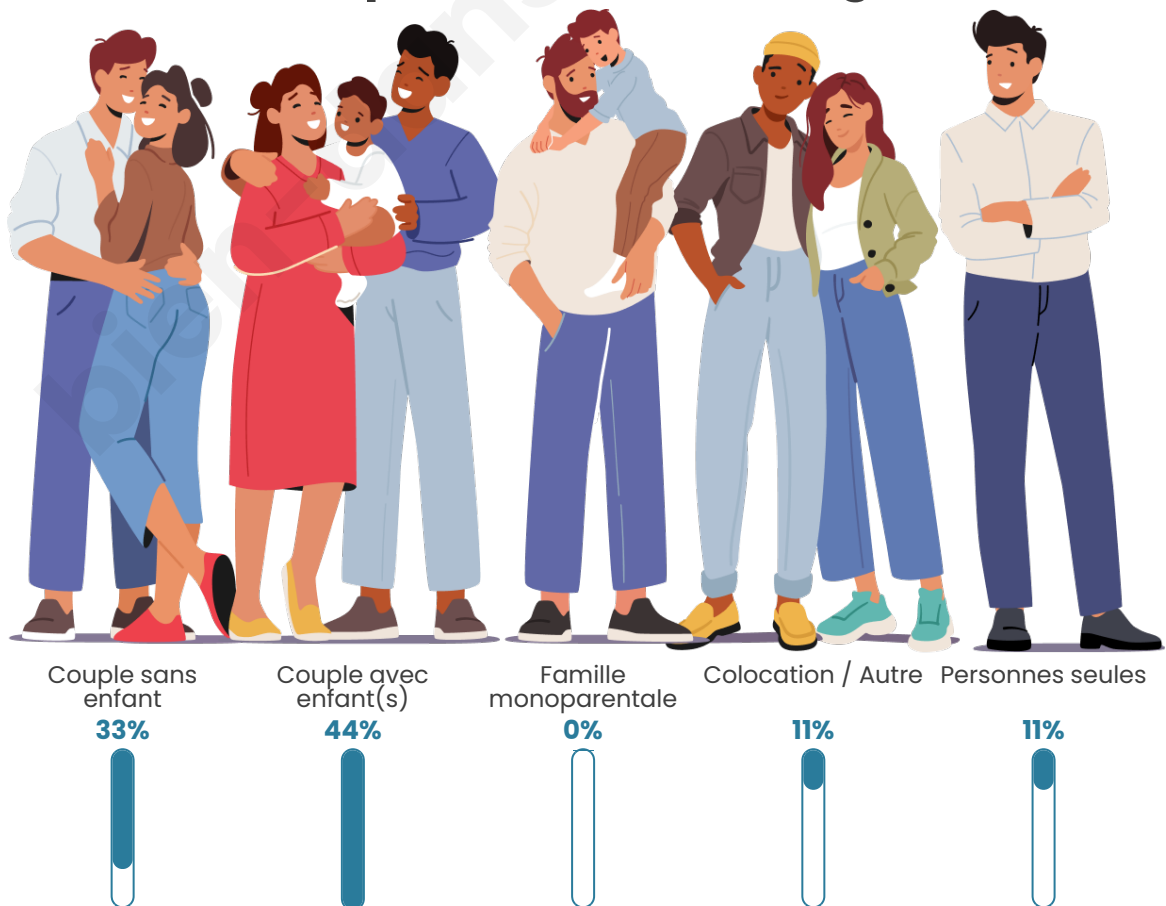

Tranche d'âge

Activité professionnelle

Niveau de diplôme

Composition des ménages

Profils électoraux

Premier tour

	Marine LE PEN	27.38 %
	Jean-Luc MÉLENCHON	22.62 %
	Jean LASSALLE	11.90 %
	Emmanuel MACRON	10.71 %
	Yannick JADOT	10.71 %
	Éric ZEMMOUR	8.33 %
	Nicolas DUPONT-AIGNAN	3.57 %
	Fabien ROUSSEL	2.38 %
	Anne HIDALGO	1.19 %
	Philippe POUTOU	1.19 %
	Nathalie ARTHAUD	0.00 %
	Valérie PÉCRESSE	0.00 %