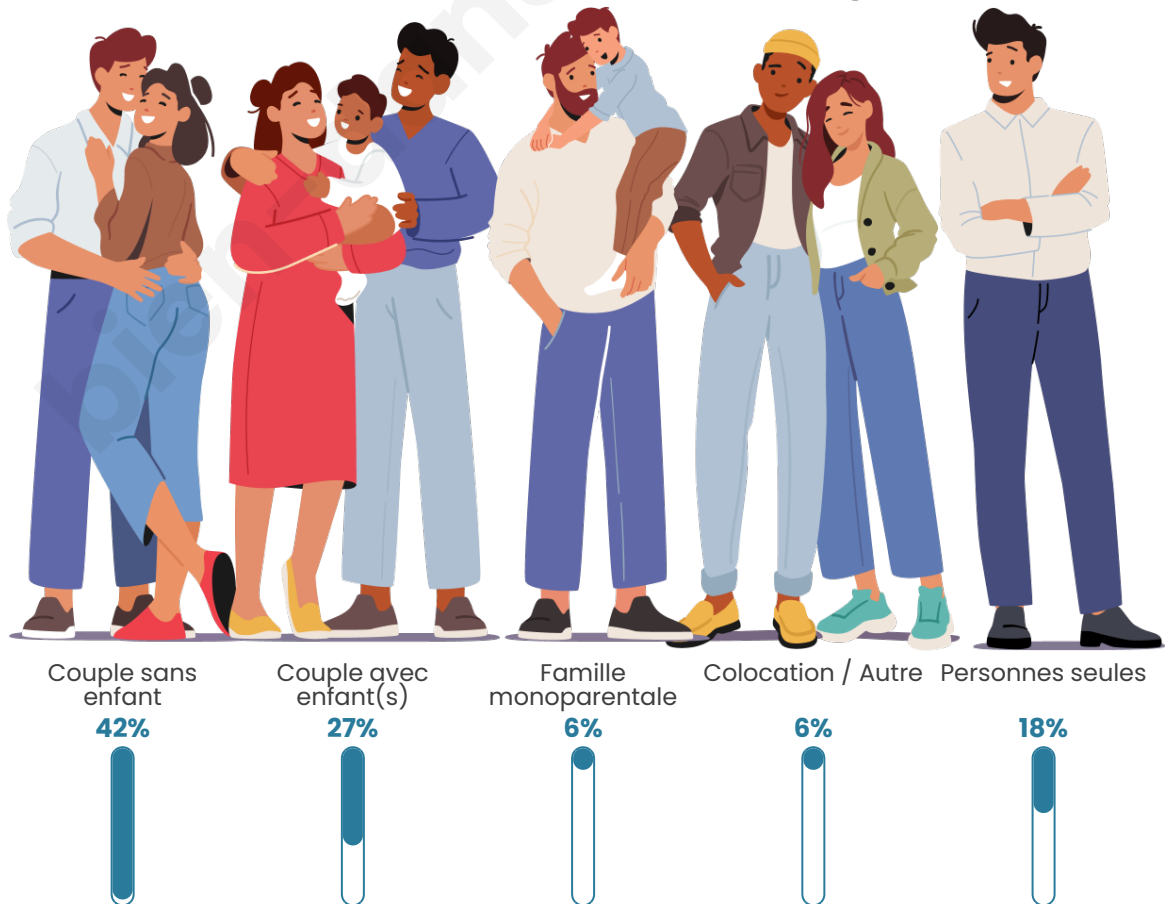

Nombre d'habitants

241

Age moyen

49 ans

Pop active

38.2%

Taux chômage

9.2%

Tranche d'âge

Activité professionnelle

Niveau de diplôme

Composition des ménages

Profils électoraux

Premier tour

	Emmanuel MACRON	26.14 %
	Jean-Luc MÉLENCHON	18.30 %
	Marine LE PEN	17.65 %
	Jean LASSALLE	11.76 %
	Éric ZEMMOUR	11.11 %
	Valérie PÉCRESSÉ	5.23 %
	Yannick JADOT	4.58 %
	Fabien ROUSSEL	1.31 %
	Philippe POUTOU	1.31 %
	Nicolas DUPONT-AIGNAN	1.31 %
	Nathalie ARTHAUD	0.65 %
	Anne HIDALGO	0.65 %