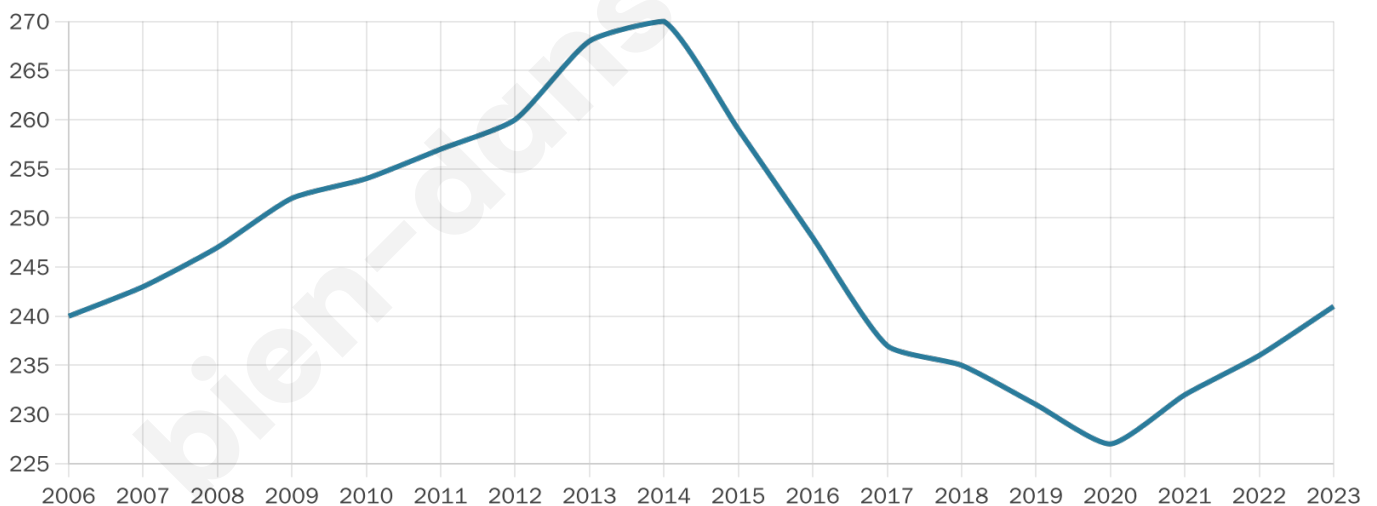

Nombre d'habitants

241

Age moyen

49 ans

Pop active

38.2%

Taux chômage

9.2%

Pop densité

16 h/km²

Revenu moyen

23 150 €/an

Evolution du nombre d'habitants

Sources : Institut national de la statistique et des études économiques (insee) selon Les dernières parutions officielles de 2024 portant sur les années 2020, 2021 et 2022.

Tranche d'âge

Activité professionnelle

Niveau de diplôme

Composition des ménages

Profils électoraux

Premier tour

	Emmanuel MACRON	26.14 %
	Jean-Luc MÉLENCHON	18.30 %
	Marine LE PEN	17.65 %
	Jean LASSALLE	11.76 %
	Éric ZEMMOUR	11.11 %
	Valérie PÉCRESSÉ	5.23 %
	Yannick JADOT	4.58 %
	Fabien ROUSSEL	1.31 %
	Philippe POUTOU	1.31 %
	Nicolas DUPONT-AIGNAN	1.31 %
	Nathalie ARTHAUD	0.65 %
	Anne HIDALGO	0.65 %