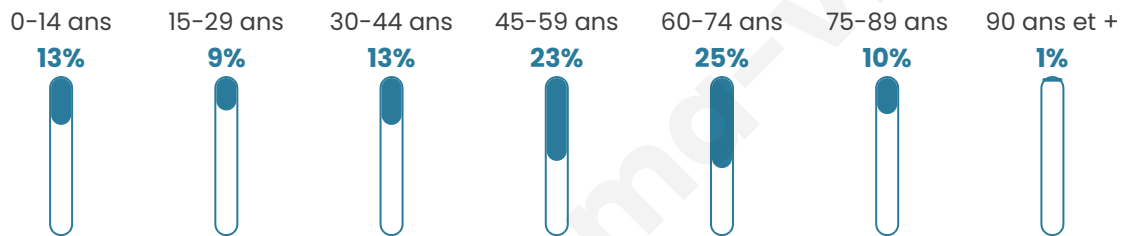

Nombre d'habitants

241

Age moyen

49 ans

Pop active

38.2%

Taux chômage

9.2%

Pop densité

16 h/km²

Revenu moyen

23 150 €/an

Evolution du nombre d'habitants

Sources : Institut national de la statistique et des études économiques (insee) selon Les dernières parutions officielles de 2024 portant sur les années 2020, 2021 et 2022.

Tranche d'âge

Activité professionnelle

Niveau de diplôme

Composition des ménages

Profils électoraux

Premier tour

	Emmanuel MACRON	26.14 %
	Jean-Luc MÉLENCHON	18.30 %
	Marine LE PEN	17.65 %
	Jean LASSALLE	11.76 %
	Éric ZEMMOUR	11.11 %
	Valérie PÉCRESSÉ	5.23 %
	Yannick JADOT	4.58 %
	Fabien ROUSSEL	1.31 %
	Philippe POUTOU	1.31 %
	Nicolas DUPONT-AIGNAN	1.31 %
	Nathalie ARTHAUD	0.65 %
	Anne HIDALGO	0.65 %

193 inscrits

Participation : 81.35%

Votes blancs : 2.55%

Votes nuls : 0.00%

Second tour

	Emmanuel MACRON	55,15 %
	Marine LE PEN	44,85 %

194 inscrits

Participation : 77.84%