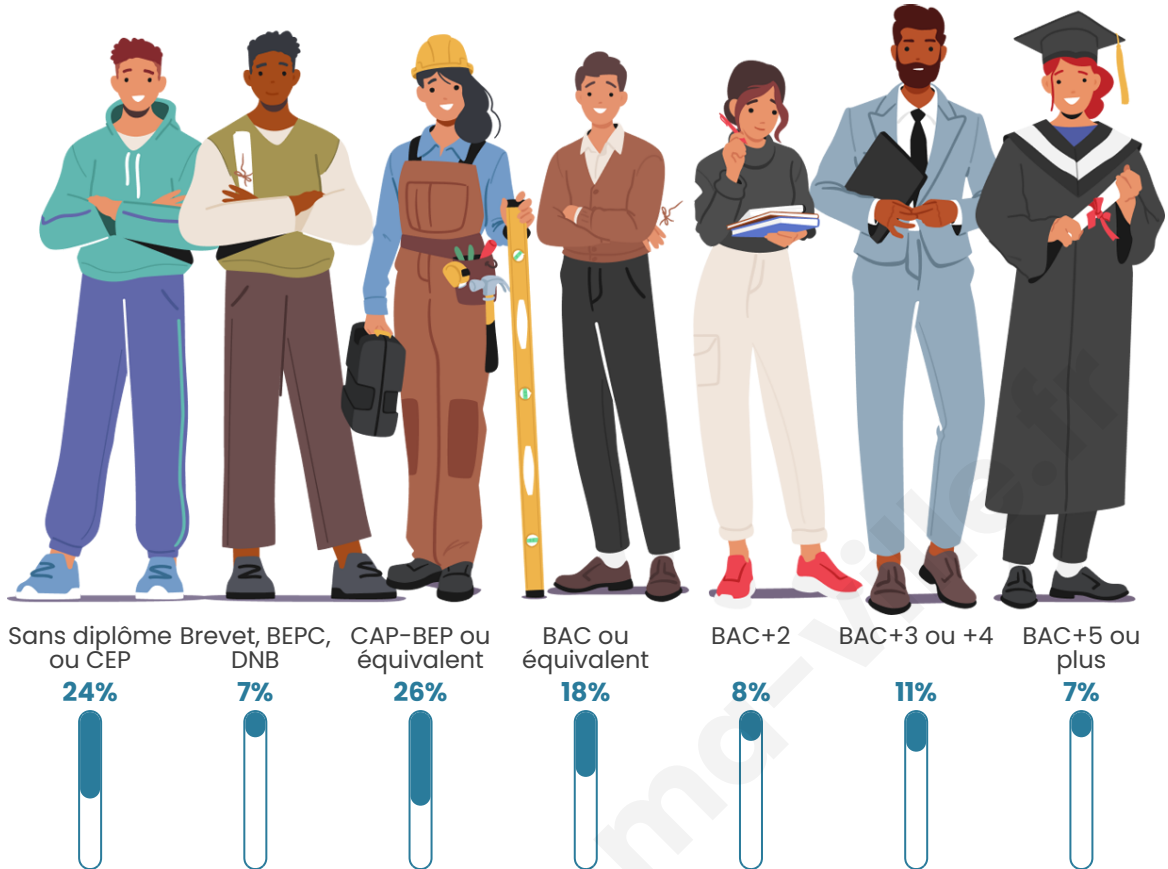

Nombre d'habitants

241

Age moyen

49 ans

Pop active

38.2%

Taux chômage

9.2%

Pop densité

16 h/km²

Revenu moyen

23 150 €/an

Evolution du nombre d'habitants

Sources : Institut national de la statistique et des études économiques (insee) selon Les dernières parutions officielles de 2024 portant sur les années 2020, 2021 et 2022.

Tranche d'âge

Activité professionnelle

Niveau de diplôme

Composition des ménages

Profils électoraux

Premier tour

	Emmanuel MACRON	26.14 %
	Jean-Luc MÉLENCHON	18.30 %
	Marine LE PEN	17.65 %
	Jean LASSALLE	11.76 %
	Éric ZEMMOUR	11.11 %
	Valérie PÉCRESSÉ	5.23 %
	Yannick JADOT	4.58 %
	Fabien ROUSSEL	1.31 %
	Philippe POUTOU	1.31 %
	Nicolas DUPONT-AIGNAN	1.31 %
	Nathalie ARTHAUD	0.65 %
	Anne HIDALGO	0.65 %