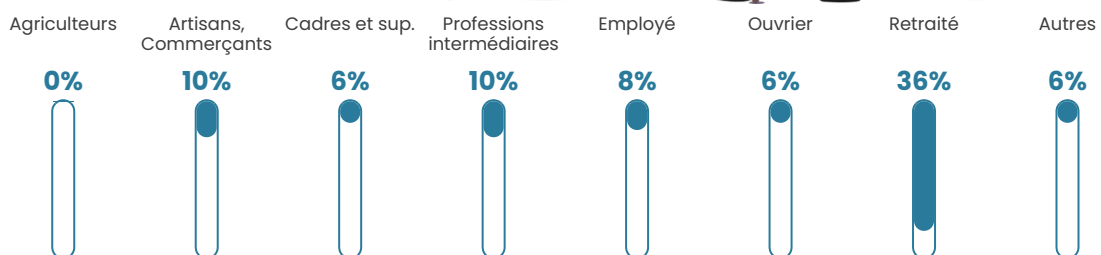

Pop densité

16 h/km²

Revenu moyen

23 150 €/an

Evolution du nombre d'habitants

Sources : Institut national de la statistique et des études économiques (insee) selon Les dernières parutions officielles de 2024 portant sur les années 2020, 2021 et 2022.

Tranche d'âge

Activité professionnelle

Niveau de diplôme

Composition des ménages

Profils électoraux

Premier tour

	Emmanuel MACRON	26.14 %
	Jean-Luc MÉLENCHON	18.30 %
	Marine LE PEN	17.65 %
	Jean LASSALLE	11.76 %
	Éric ZEMMOUR	11.11 %
	Valérie PÉCRESSÉ	5.23 %
	Yannick JADOT	4.58 %
	Fabien ROUSSEL	1.31 %
	Philippe POUTOU	1.31 %
	Nicolas DUPONT-AIGNAN	1.31 %
	Nathalie ARTHAUD	0.65 %
	Anne HIDALGO	0.65 %