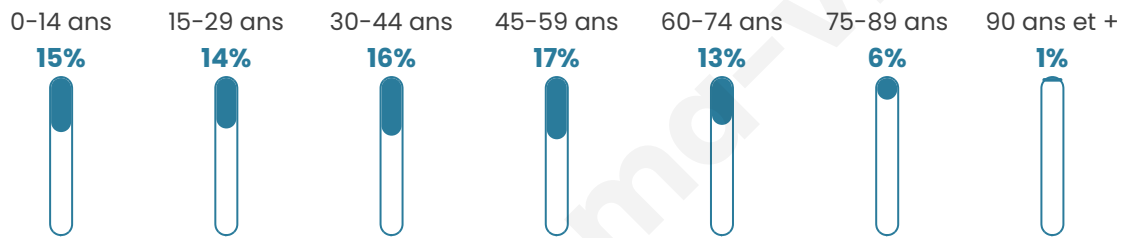

# Statistiques sur la population

Nombre d'habitants

**8 713**

Age moyen

**40 ans**

Pop active

**42.4%**

Taux chômage

**6.6%**

Pop densité

**2 178 h/km<sup>2</sup>**

Revenu moyen

**24 650 €/an**

## Evolution du nombre d'habitants

Sources : Institut national de la statistique et des études économiques (insee) selon Les dernières parutions officielles de 2024 portant sur les années 2020, 2021 et 2022.

## Tranche d'âge