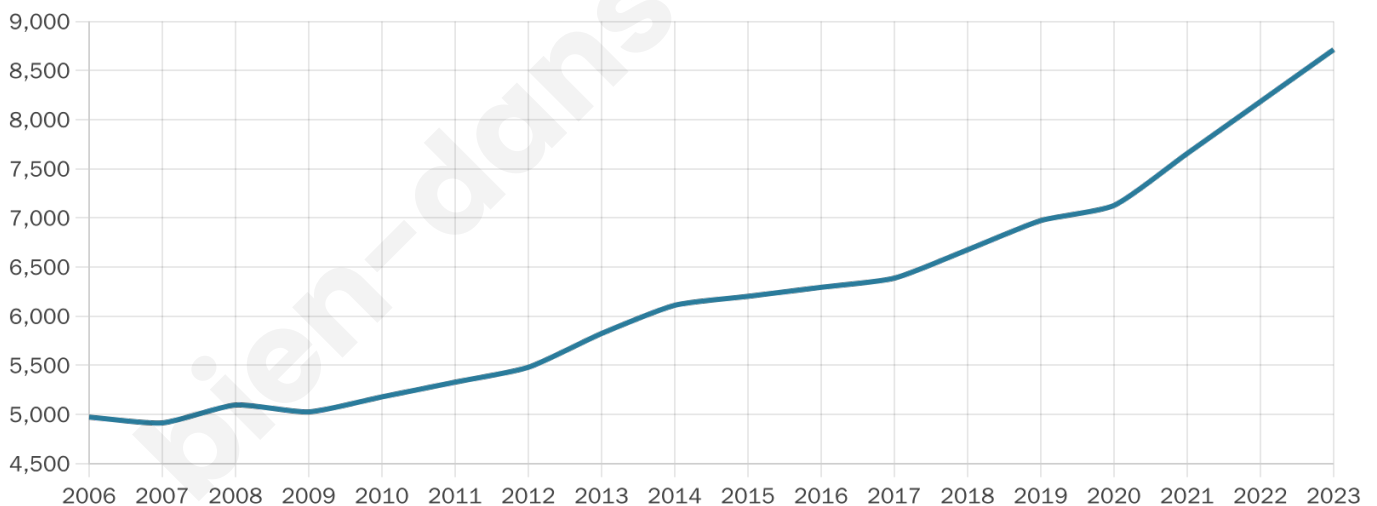

# Statistiques sur la population

Nombre d'habitants

**8 713**

Age moyen

**40 ans**

Pop active

**42.4%**

Taux chômage

**6.6%**

Pop densité

**2 178 h/km<sup>2</sup>**

Revenu moyen

**24 650 €/an**

## Evolution du nombre d'habitants

Sources : Institut national de la statistique et des études économiques (insee) selon Les dernières parutions officielles de 2024 portant sur les années 2020, 2021 et 2022.