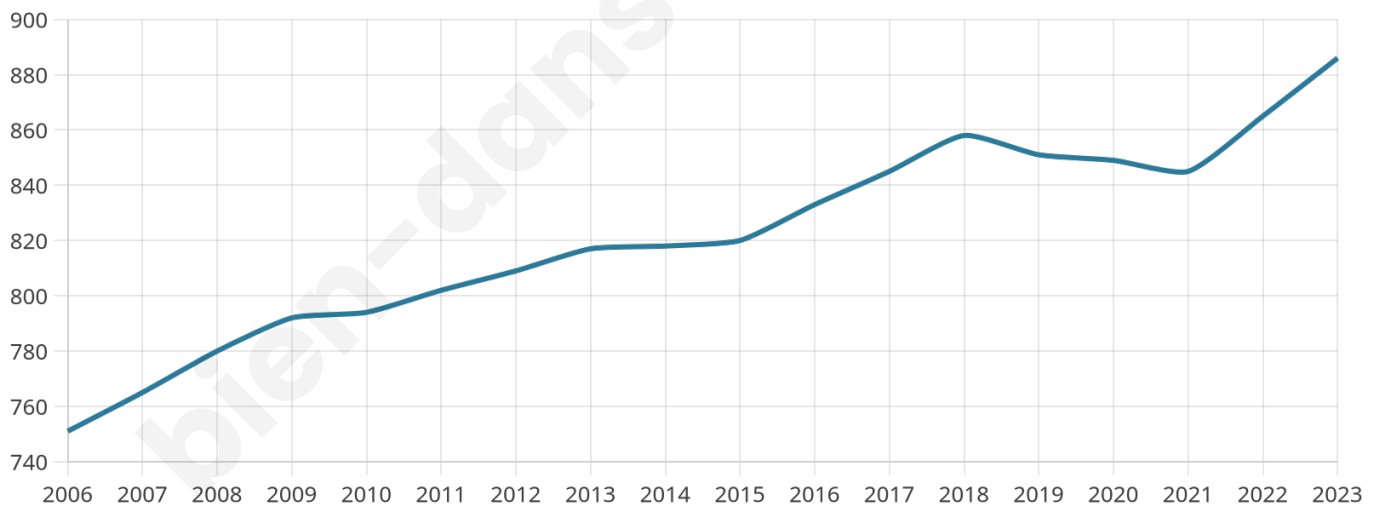

Version web

Ville de Beaux

Présenté par

BIEN dans
ma **VILLE** 

Sommaire

Situation géographique	3
Statistiques sur la population	4
Evolution du nombre d'habitants	4
Tranche d'âge	5
0-14 ans	5
15-29 ans	5
30-44 ans	5
45-59 ans	5
60-74 ans	5
75-89 ans	5
90 ans et +	5
Activité professionnelle	5
Agriculteurs	5
Artisans, Commerçants	5
Cadres et sup.	5
Professions intermédiaires	5
Employé	5
Ouvrier	5
Retraité	5
Autres	5
Niveau de diplôme	6
Sans diplôme ou CEP	6
Brevet, BEPC, DNB	6
CAP-BEP ou équivalent	6
BAC ou équivalent	6
BAC+2	6
BAC+3 ou +4	6
BAC+5 ou plus	6
Composition des ménages	6
Couple sans enfant	6
Couple avec enfant(s)	6
Famille monoparentale	6
Colocation / Autre	6
Personnes seules	6
Profils électoraux	7
Premier tour	7
Sécurité	8
Evolution du nombre d'infractions	8
Pour comparer	9
Services à la population	10
Commerce	10
Éducation	10
Villes autour de Beaux	11

886

Age moyen

48 ans

Pop active

36.7%

Taux chômage

5.9%

Pop densité

55 h/km²

Revenu moyen

21 250 €/an

Evolution du nombre d'habitants

Sources : Institut national de la statistique et des études économiques (insee) selon Les dernières parutions officielles de 2024 portant sur les années 2020, 2021 et 2022.