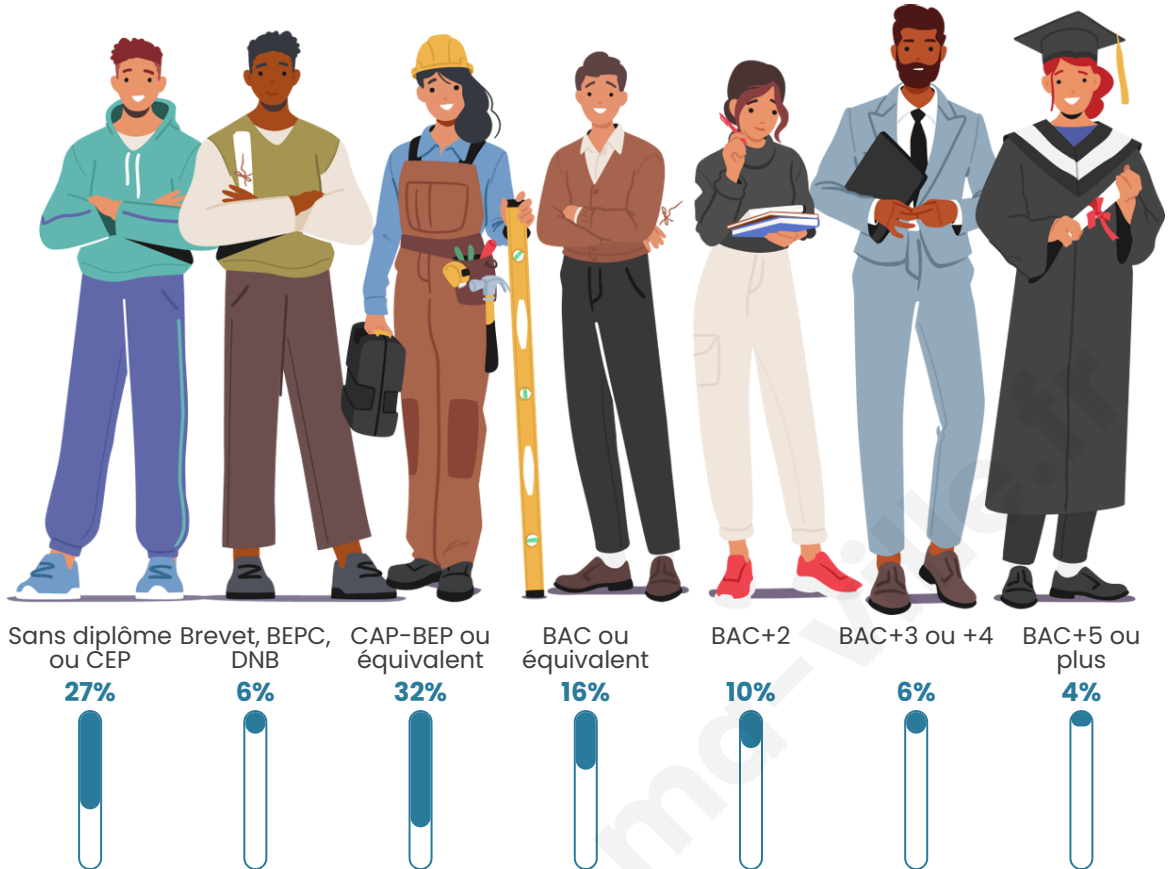

886

Age moyen

48 ans

Pop active

36.7%

Taux chômage

5.9%

Pop densité

Tranche d'âge

Activité professionnelle

Niveau de diplôme

Composition des ménages

Profils électoraux

Premier tour

	Marine LE PEN	28.63 %
	Jean-Luc MÉLENCHON	21.37 %
	Emmanuel MACRON	20.39 %
	Éric ZEMMOUR	7.25 %
	Jean LASSALLE	5.88 %
	Valérie PÉCRESSE	5.69 %
	Yannick JADOT	4.31 %
	Fabien ROUSSEL	2.35 %
	Nicolas DUPONT-AIGNAN	1.57 %
	Anne HIDALGO	0.98 %
	Nathalie ARTHAUD	0.78 %
	Philippe POUTOU	0.78 %