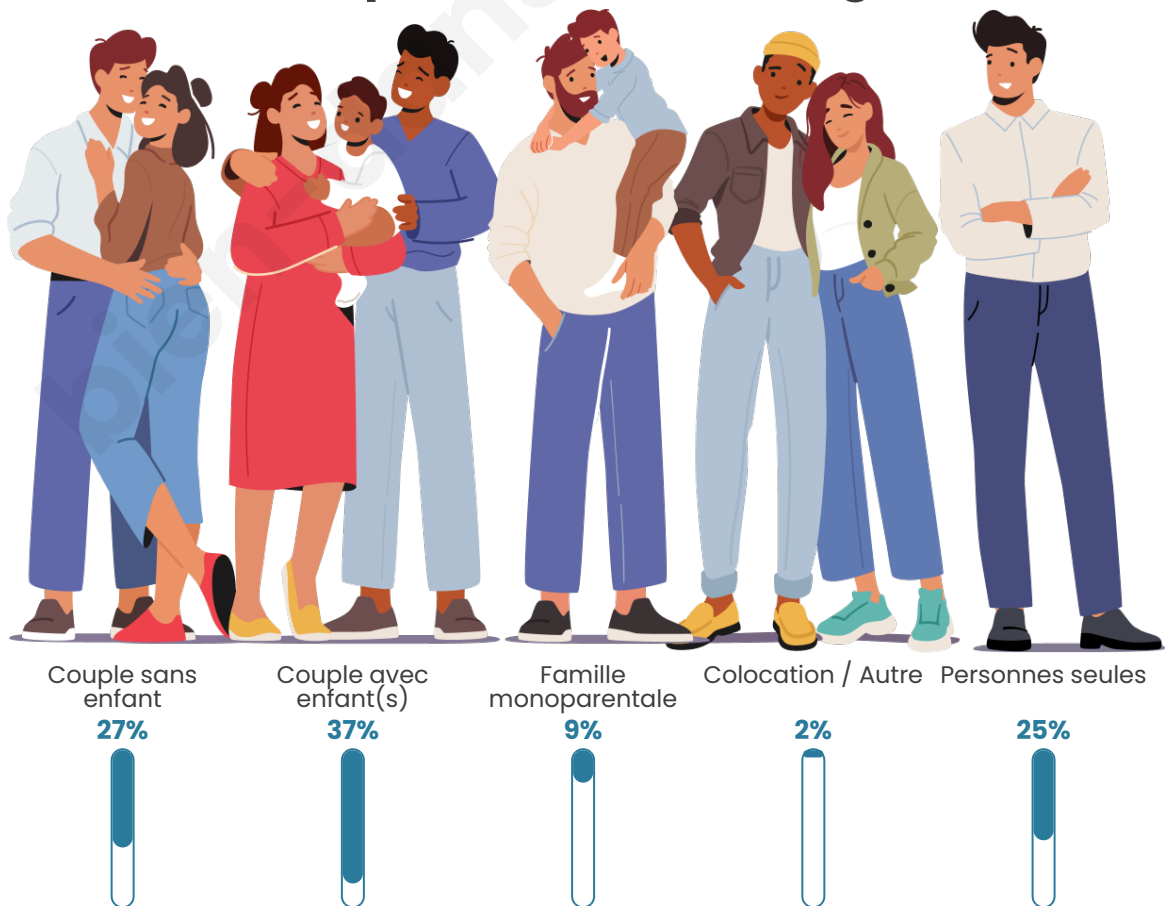

Tranche d'âge

Activité professionnelle

Niveau de diplôme

Composition des ménages

Profils électoraux

Premier tour

	Marine LE PEN	28.63 %
	Jean-Luc MÉLENCHON	21.37 %
	Emmanuel MACRON	20.39 %
	Éric ZEMMOUR	7.25 %
	Jean LASSALLE	5.88 %
	Valérie PÉCRESSE	5.69 %
	Yannick JADOT	4.31 %
	Fabien ROUSSEL	2.35 %
	Nicolas DUPONT-AIGNAN	1.57 %
	Anne HIDALGO	0.98 %
	Nathalie ARTHAUD	0.78 %
	Philippe POUTOU	0.78 %