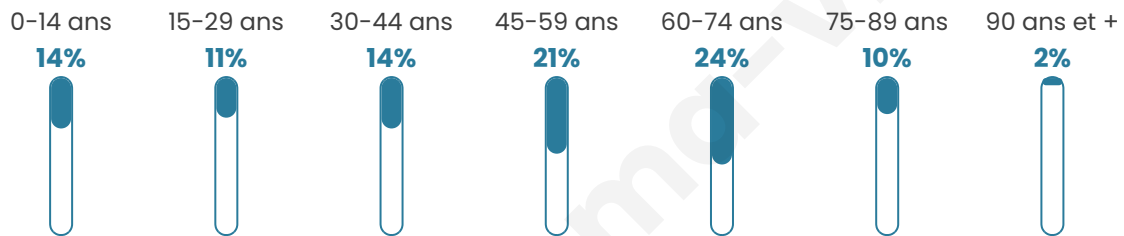

886

Age moyen

48 ans

Pop active

36.7%

Taux chômage

5.9%

Pop densité

55 h/km²

Revenu moyen

21 250 €/an

Evolution du nombre d'habitants

Sources : Institut national de la statistique et des études économiques (insee) selon Les dernières parutions officielles de 2024 portant sur les années 2020, 2021 et 2022.

Tranche d'âge

Activité professionnelle

Niveau de diplôme

Composition des ménages

Profils électoraux

Premier tour

	Marine LE PEN	28.63 %
	Jean-Luc MÉLENCHON	21.37 %
	Emmanuel MACRON	20.39 %
	Éric ZEMMOUR	7.25 %
	Jean LASSALLE	5.88 %
	Valérie PÉCRESSE	5.69 %
	Yannick JADOT	4.31 %
	Fabien ROUSSEL	2.35 %
	Nicolas DUPONT-AIGNAN	1.57 %
	Anne HIDALGO	0.98 %
	Nathalie ARTHAUD	0.78 %
	Philippe POUTOU	0.78 %

670 inscrits

Participation : 78.51%

Votes blancs : 2.85%

Votes nuls : 0.19%

Second tour

	Emmanuel MACRON	47,42 %
	Marine LE PEN	52,58 %

669 inscrits

Participation : 76.38%