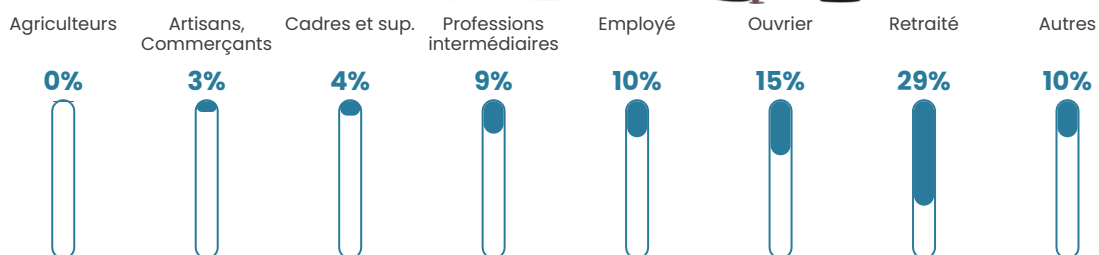

55 h/km²

Revenu moyen

21 250 €/an

Evolution du nombre d'habitants

Sources : Institut national de la statistique et des études économiques (insee) selon Les dernières parutions officielles de 2024 portant sur les années 2020, 2021 et 2022.

Tranche d'âge

Activité professionnelle

Niveau de diplôme

Composition des ménages

Profils électoraux

Premier tour

	Marine LE PEN	28.63 %
	Jean-Luc MÉLENCHON	21.37 %
	Emmanuel MACRON	20.39 %
	Éric ZEMMOUR	7.25 %
	Jean LASSALLE	5.88 %
	Valérie PÉCRESSE	5.69 %
	Yannick JADOT	4.31 %
	Fabien ROUSSEL	2.35 %
	Nicolas DUPONT-AIGNAN	1.57 %
	Anne HIDALGO	0.98 %
	Nathalie ARTHAUD	0.78 %
	Philippe POUTOU	0.78 %