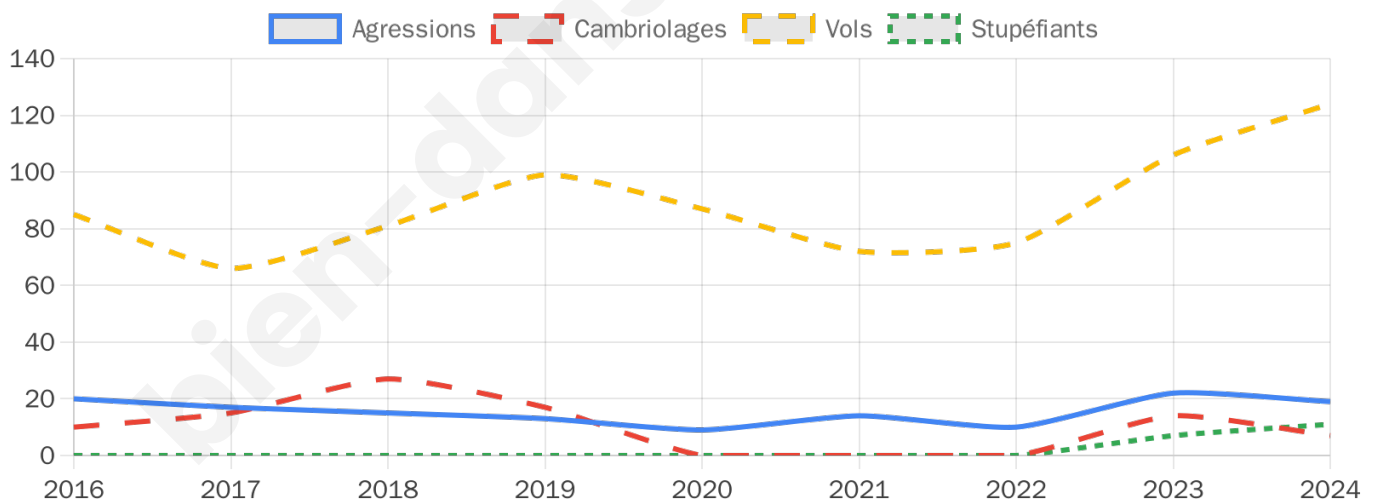

3 685 inscrits

Participation : 79.21%

Votes blancs : 1.23%

Votes nuls : 0.65%

Second tour

	Emmanuel MACRON	39,13 %
	Marine LE PEN	60,87 %

3 687 inscrits

Participation : 77.46%

Votes blancs : 5.53%

Votes nuls : 2.03%

Sécurité

Agressions physiques / sexuelles

19

Cambriolages

7

Vols / dégradations

124

Stupéfiants

11

Evolution du nombre d'infractions

Pour comparer

(en proportion du nombre d'habitants)

Sources : Bases statistiques communale, départementale et régionale de la délinquance enregistrée par la police et la gendarmerie nationales selon les dernières parutions officielles de 2025 portant sur l'année 2024 ([data.gouv](https://data.gouv.fr)).