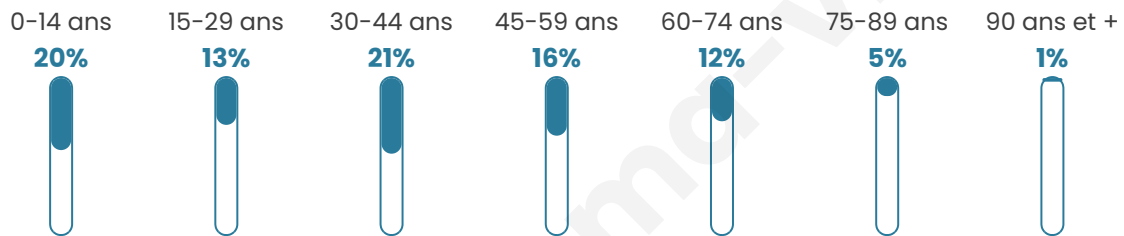

38 ans

Pop active

46%

Taux chômage

7.9%

Pop densité

225 h/km²

Revenu moyen

22 300 €/an

Evolution du nombre d'habitants

Sources : Institut national de la statistique et des études économiques (insee) selon Les dernières parutions officielles de 2024 portant sur les années 2020, 2021 et 2022.

Tranche d'âge

Activité professionnelle

Niveau de diplôme

Composition des ménages

Profils électoraux

Premier tour

	Marine LE PEN	36.35 %
	Emmanuel MACRON	19.06 %
	Jean-Luc MÉLENCHON	16.38 %
	Éric ZEMMOUR	10.44 %
	Jean LASSALLE	4.78 %
	Valérie PÉCRESSÉ	3.18 %
	Yannick JADOT	3.07 %
	Nicolas DUPONT-AIGNAN	2.58 %
	Fabien ROUSSEL	1.68 %
	Anne HIDALGO	1.47 %
	Nathalie ARTHAUD	0.52 %
	Philippe POUTOU	0.49 %