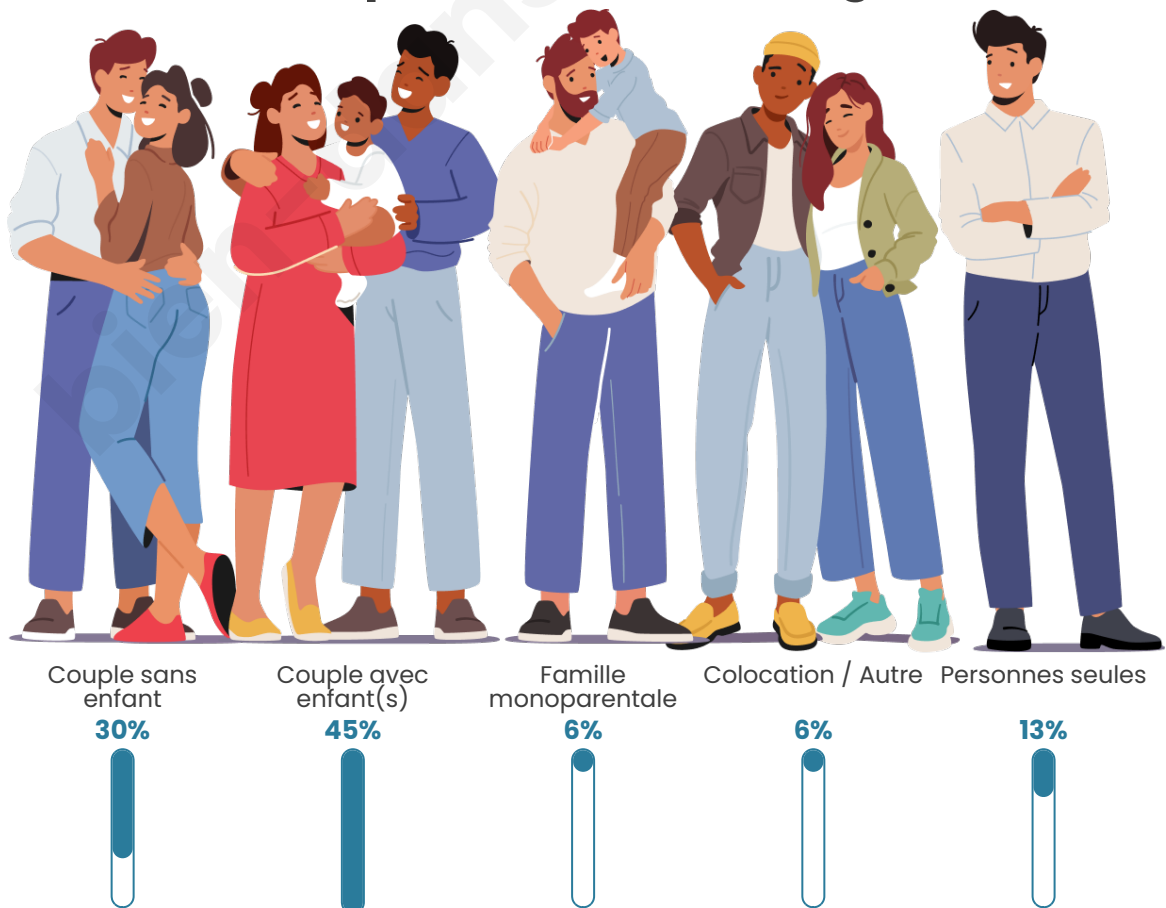

Tranche d'âge

Activité professionnelle

Niveau de diplôme

Composition des ménages

Profils électoraux

Premier tour

	Marine LE PEN	36.35 %
	Emmanuel MACRON	19.06 %
	Jean-Luc MÉLENCHON	16.38 %
	Éric ZEMMOUR	10.44 %
	Jean LASSALLE	4.78 %
	Valérie PÉCRESSÉ	3.18 %
	Yannick JADOT	3.07 %
	Nicolas DUPONT-AIGNAN	2.58 %
	Fabien ROUSSEL	1.68 %
	Anne HIDALGO	1.47 %
	Nathalie ARTHAUD	0.52 %
	Philippe POUTOU	0.49 %