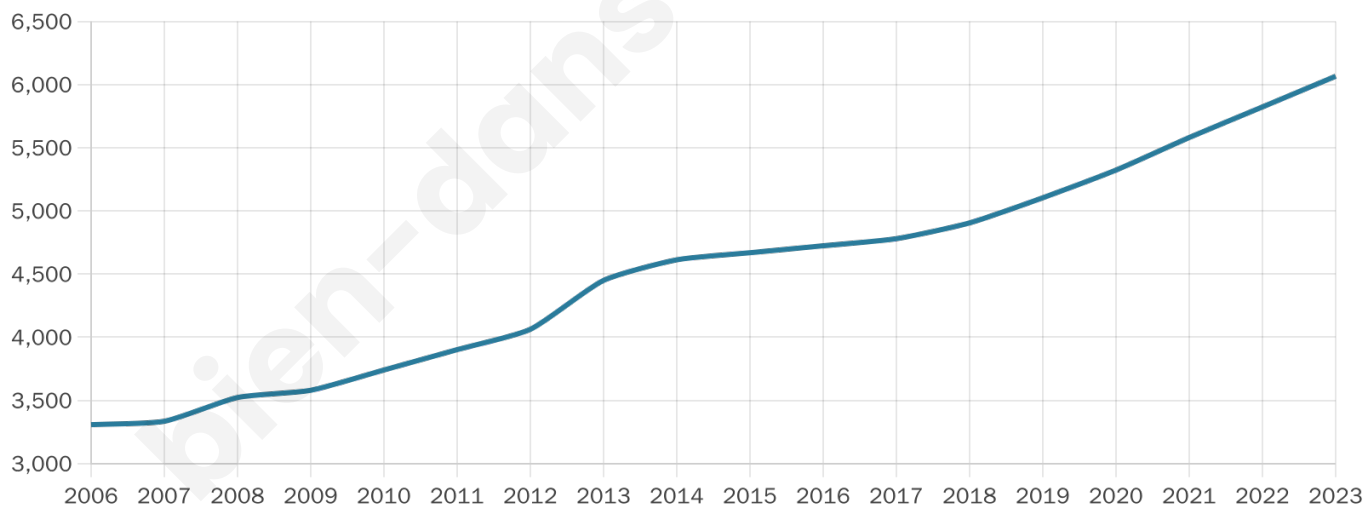

38 ans

Pop active

46%

Taux chômage

7.9%

Pop densité

225 h/km²

Revenu moyen

22 300 €/an

Evolution du nombre d'habitants

Sources : Institut national de la statistique et des études économiques (insee) selon Les dernières parutions officielles de 2024 portant sur les années 2020, 2021 et 2022.