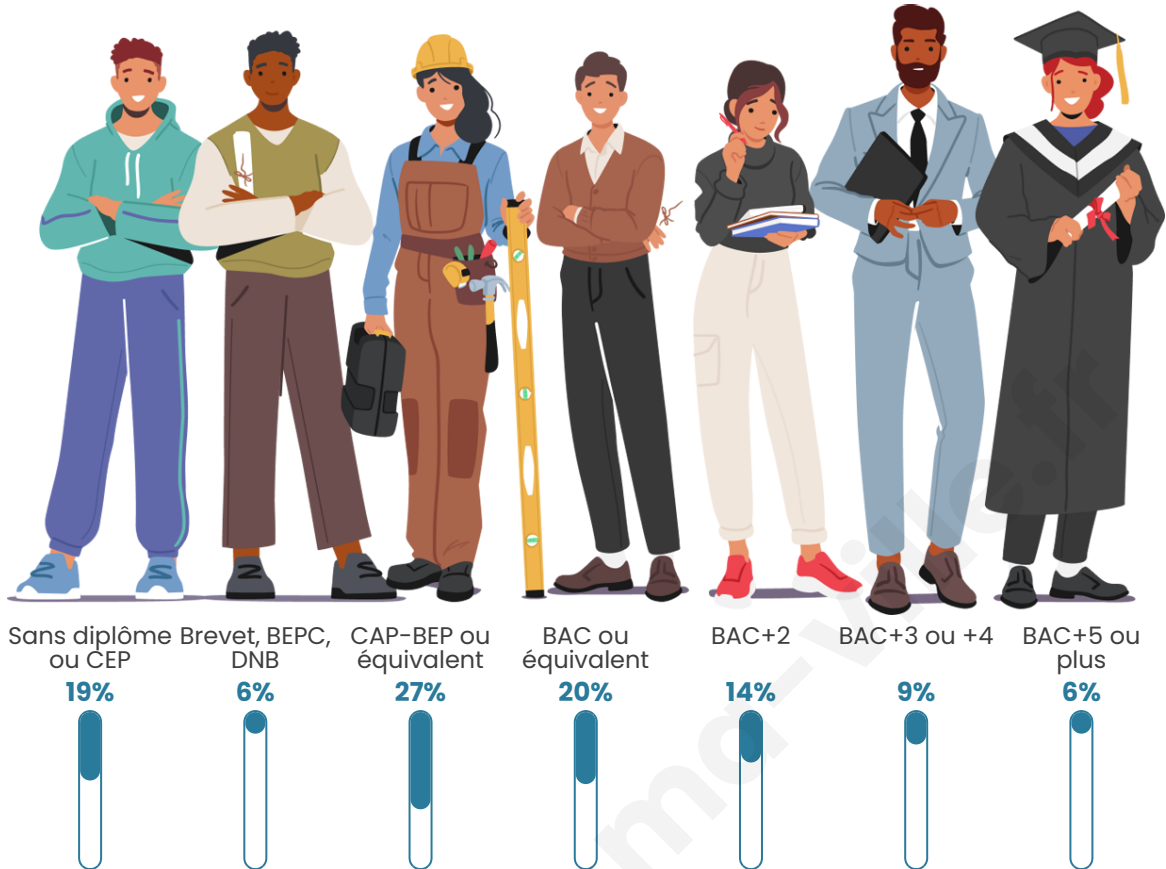

Tranche d'âge

Activité professionnelle

Niveau de diplôme

Composition des ménages

Profils électoraux

Premier tour

	Marine LE PEN	36.35 %
	Emmanuel MACRON	19.06 %
	Jean-Luc MÉLENCHON	16.38 %
	Éric ZEMMOUR	10.44 %
	Jean LASSALLE	4.78 %
	Valérie PÉCRESSÉ	3.18 %
	Yannick JADOT	3.07 %
	Nicolas DUPONT-AIGNAN	2.58 %
	Fabien ROUSSEL	1.68 %
	Anne HIDALGO	1.47 %
	Nathalie ARTHAUD	0.52 %
	Philippe POUTOU	0.49 %