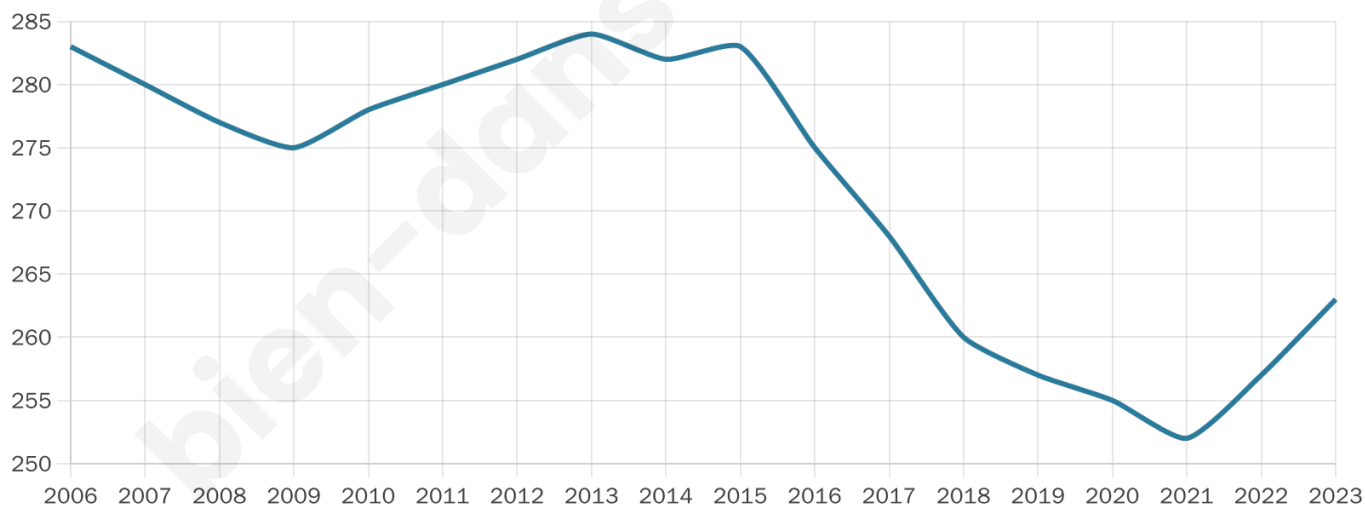

# Statistiques sur la population

Nombre d'habitants

**263**

Age moyen

**45 ans**

Pop active

**44.9%**

Taux chômage

**8.8%**

Pop densité

**38 h/km<sup>2</sup>**

Revenu moyen

**22 740 €/an**

## Evolution du nombre d'habitants

Sources : Institut national de la statistique et des études économiques (insee) selon Les dernières parutions officielles de 2024 portant sur les années 2020, 2021 et 2022.