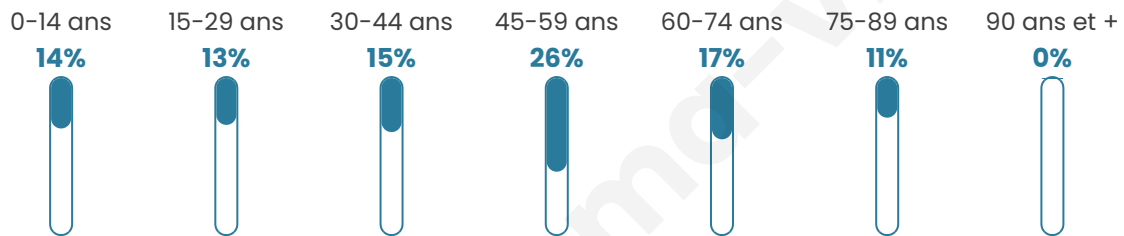

# Statistiques sur la population

Nombre d'habitants

**263**

Age moyen

**45 ans**

Pop active

**44.9%**

Taux chômage

**8.8%**

Pop densité

**38 h/km<sup>2</sup>**

Revenu moyen

**22 740 €/an**

## Evolution du nombre d'habitants

Sources : Institut national de la statistique et des études économiques (insee) selon Les dernières parutions officielles de 2024 portant sur les années 2020, 2021 et 2022.

## Tranche d'âge