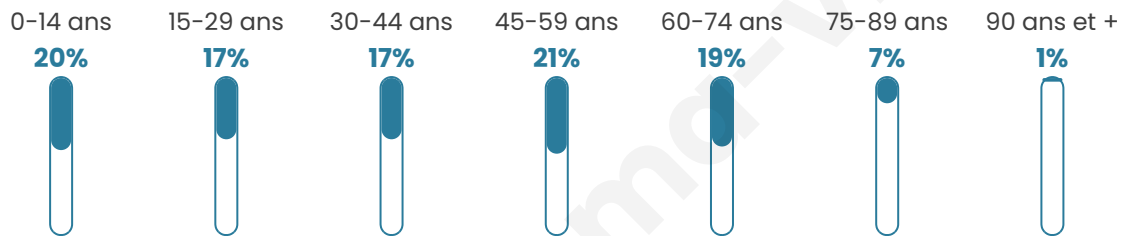

# Statistiques sur la population

Nombre d'habitants

**1 933**

Age moyen

**41 ans**

Pop active

**45.1%**

Taux chômage

**16.4%**

Pop densité

**644 h/km<sup>2</sup>**

Revenu moyen

**19 610 €/an**

## Evolution du nombre d'habitants

Sources : Institut national de la statistique et des études économiques (insee) selon Les dernières parutions officielles de 2024 portant sur les années 2020, 2021 et 2022.

## Tranche d'âge