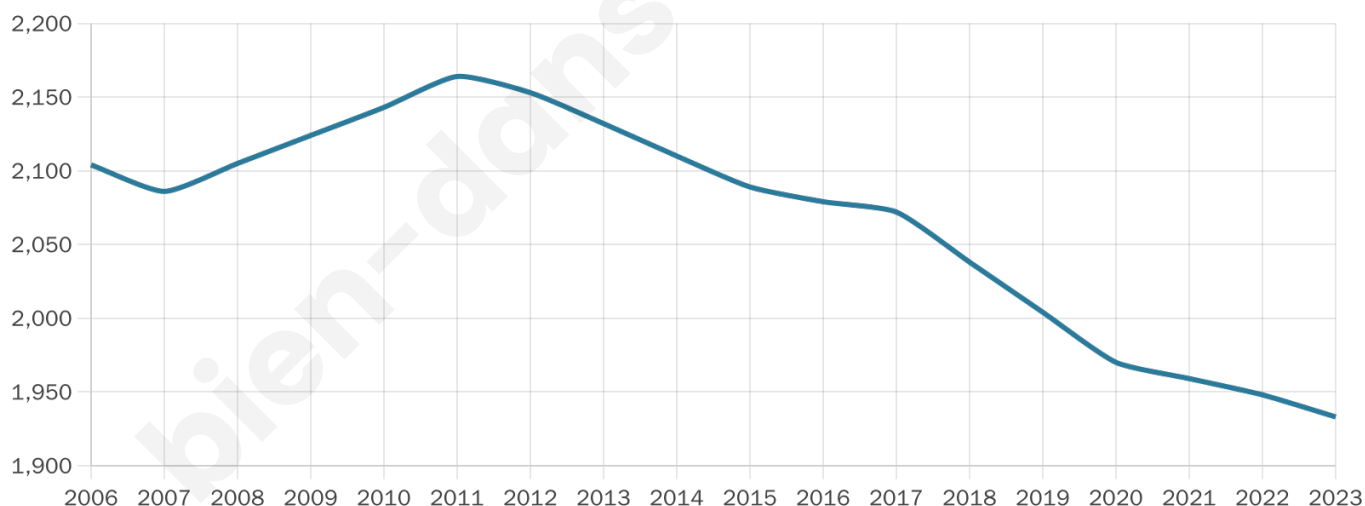

# Statistiques sur la population

Nombre d'habitants

**1 933**

Age moyen

**41 ans**

Pop active

**45.1%**

Taux chômage

**16.4%**

Pop densité

**644 h/km<sup>2</sup>**

Revenu moyen

**19 610 €/an**

## Evolution du nombre d'habitants

Sources : Institut national de la statistique et des études économiques (insee) selon Les dernières parutions officielles de 2024 portant sur les années 2020, 2021 et 2022.