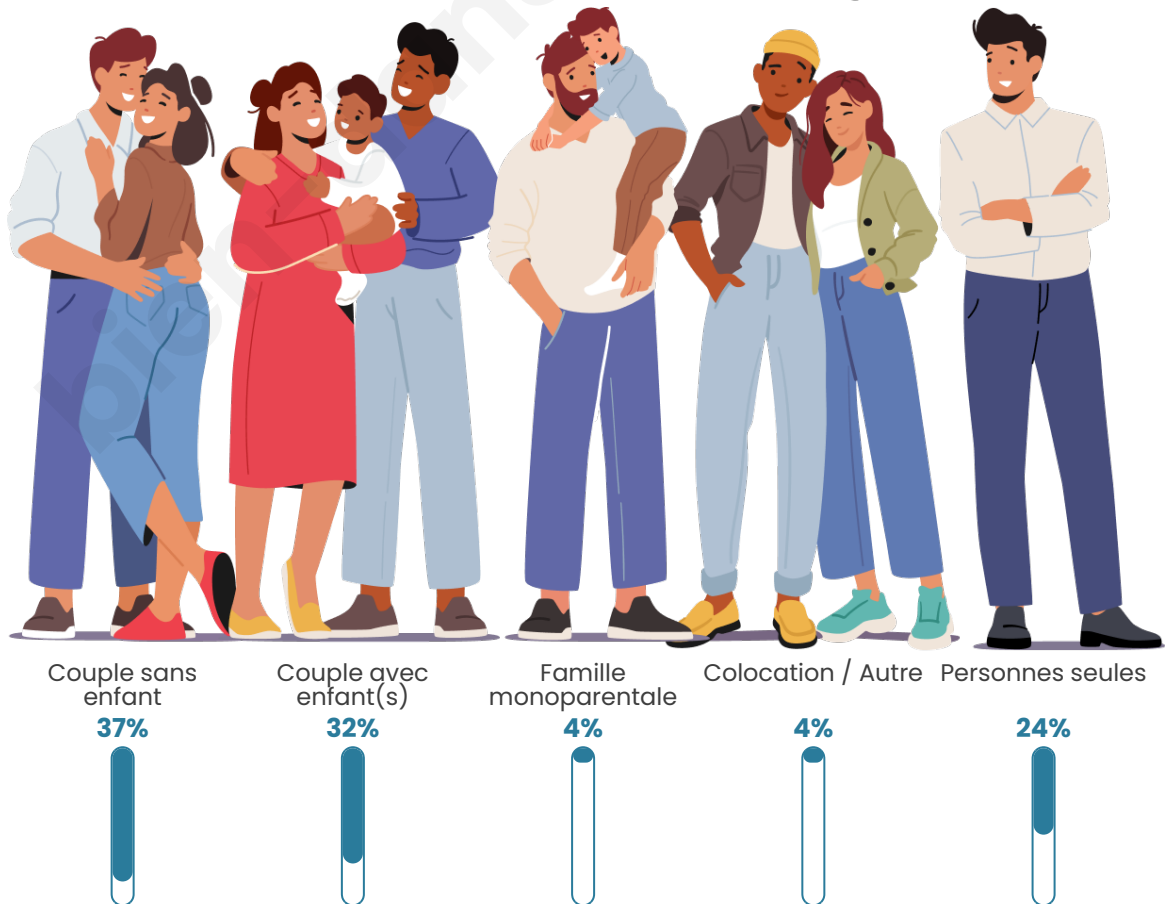

Tranche d'âge

Activité professionnelle

Niveau de diplôme

Composition des ménages

Profils électoraux

Premier tour

	Emmanuel MACRON	31.01 %
	Marine LE PEN	24.03 %
	Jean-Luc MÉLENCHON	23.00 %
	Éric ZEMMOUR	4.34 %
	Yannick JADOT	3.86 %
	Valérie PÉCRESE	3.30 %
	Jean LASSALLE	3.11 %
	Fabien ROUSSEL	3.02 %
	Anne HIDALGO	1.98 %
	Nicolas DUPONT- AIGNAN	1.32 %
	Philippe POUTOU	0.66 %
	Nathalie ARTHAUD	0.38 %