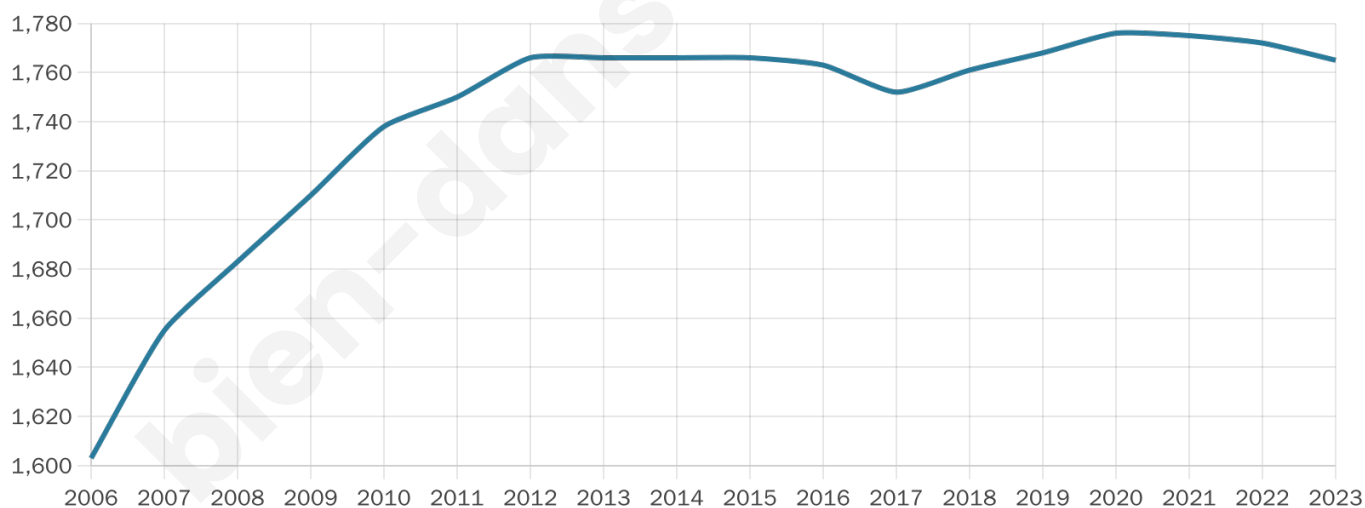

1 765

Age moyen

45 ans

Pop active

45.9%

Taux chômage

5.2%

Pop densité

77 h/km²

Revenu moyen

23 070 €/an

Evolution du nombre d'habitants

Sources : Institut national de la statistique et des études économiques (insee) selon Les dernières parutions officielles de 2024 portant sur les années 2020, 2021 et 2022.