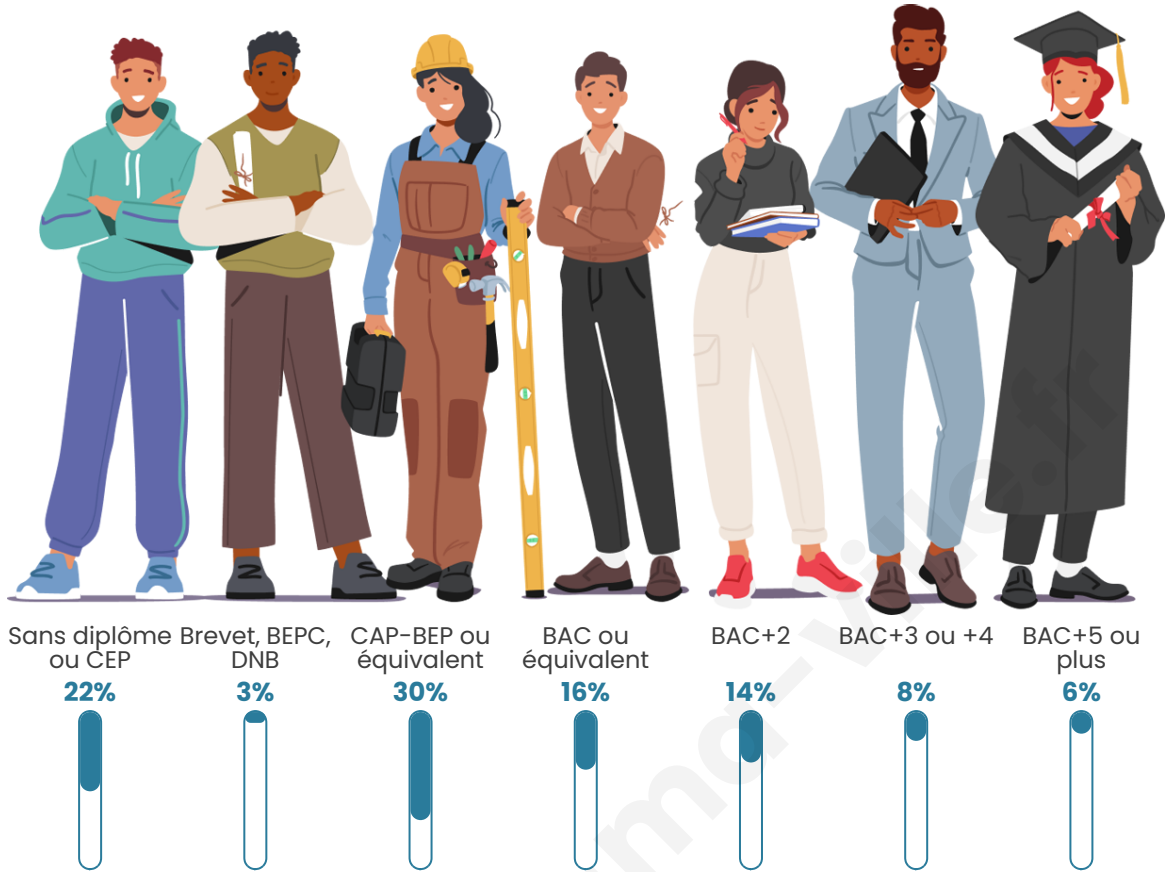

1 765

Age moyen

45 ans

Pop active

45.9%

Taux chômage

5.2%

Pop densité

Tranche d'âge

Activité professionnelle

Niveau de diplôme

Composition des ménages

Profils électoraux

Premier tour

	Emmanuel MACRON	31.01 %
	Marine LE PEN	24.03 %
	Jean-Luc MÉLENCHON	23.00 %
	Éric ZEMMOUR	4.34 %
	Yannick JADOT	3.86 %
	Valérie PÉCRESE	3.30 %
	Jean LASSALLE	3.11 %
	Fabien ROUSSEL	3.02 %
	Anne HIDALGO	1.98 %
	Nicolas DUPONT- AIGNAN	1.32 %
	Philippe POUTOU	0.66 %
	Nathalie ARTHAUD	0.38 %