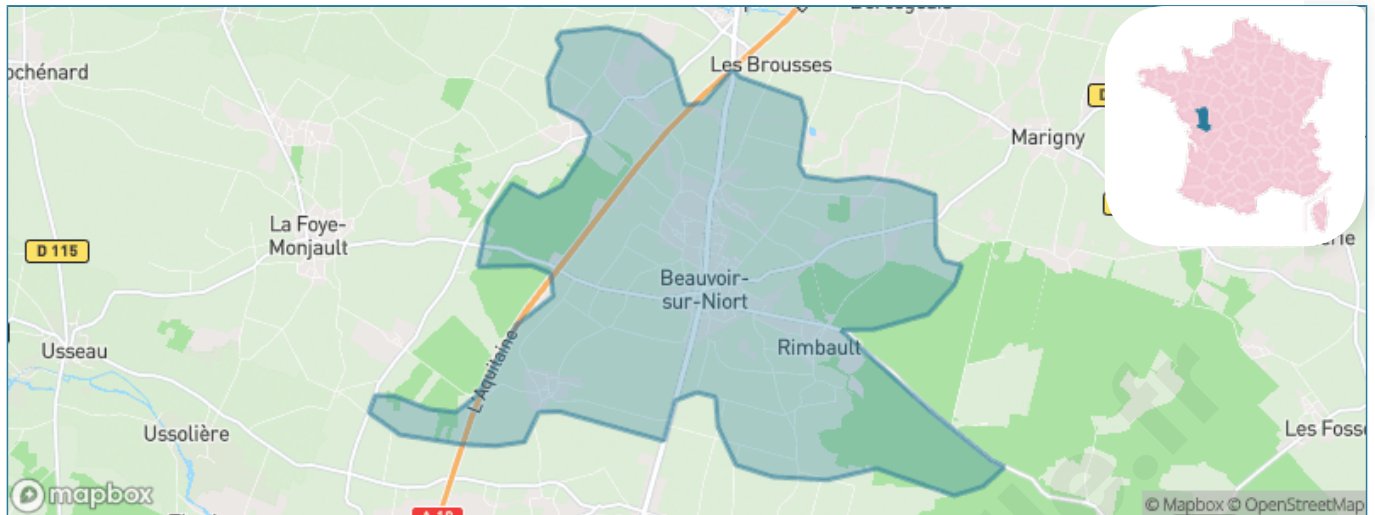

Version web

Ville de Beauvoir-sur-Niort

Présenté par

BIEN dans ma **VILLE** 

Sommaire

Situation géographique	3
Statistiques sur la population	4
Evolution du nombre d'habitants	4
Tranche d'âge	5
0-14 ans	5
15-29 ans	5
30-44 ans	5
45-59 ans	5
60-74 ans	5
75-89 ans	5
90 ans et +	5
Activité professionnelle	5
Agriculteurs	5
Artisans, Commerçants	5
Cadres et sup.	5
Professions intermédiaires	5
Employé	5
Ouvrier	5
Retraité	5
Autres	5
Niveau de diplôme	6
Sans diplôme ou CEP	6
Brevet, BEPC, DNB	6
CAP-BEP ou équivalent	6
BAC ou équivalent	6
BAC+2	6
BAC+3 ou +4	6
BAC+5 ou plus	6
Composition des ménages	6
Couple sans enfant	6
Couple avec enfant(s)	6
Famille monoparentale	6
Colocation / Autre	6
Personnes seules	6
Profil électoraux	7
Premier tour	7
Sécurité	8
Evolution du nombre d'infractions	8
Pour comparer	9
Services à la population	10
Commerce	10
Éducation	10
Villes autour de Beauvoir-sur-Niort	11
Avis sur la ville de Beauvoir-sur-Niort	12
Moyenne par critère	12
Villes autour de Beauvoir-sur-Niort	12
Répartition des avis par note	12
Répartition des avis par note	12

Situation géographique

i Informations clés

- **Région** : Nouvelle-Aquitaine
- **Département** : Deux-Sèvres
- **Code postal** : 79360
- **Superficie** : 23 km²

Statistiques sur la population

Nombre d'habitants