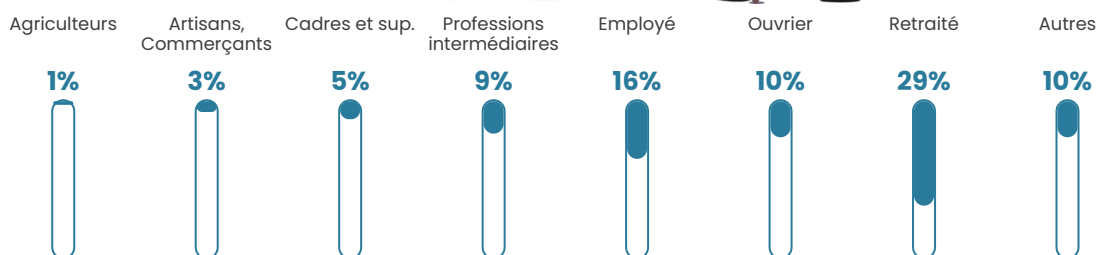

77 h/km²

Revenu moyen

23 070 €/an

Evolution du nombre d'habitants

Sources : Institut national de la statistique et des études économiques (insee) selon Les dernières parutions officielles de 2024 portant sur les années 2020, 2021 et 2022.

Tranche d'âge

Activité professionnelle

Niveau de diplôme

Composition des ménages

Profils électoraux

Premier tour

	Emmanuel MACRON	31.01 %
	Marine LE PEN	24.03 %
	Jean-Luc MÉLENCHON	23.00 %
	Éric ZEMMOUR	4.34 %
	Yannick JADOT	3.86 %
	Valérie PÉCRESE	3.30 %
	Jean LASSALLE	3.11 %
	Fabien ROUSSEL	3.02 %
	Anne HIDALGO	1.98 %
	Nicolas DUPONT- AIGNAN	1.32 %
	Philippe POUTOU	0.66 %
	Nathalie ARTHAUD	0.38 %