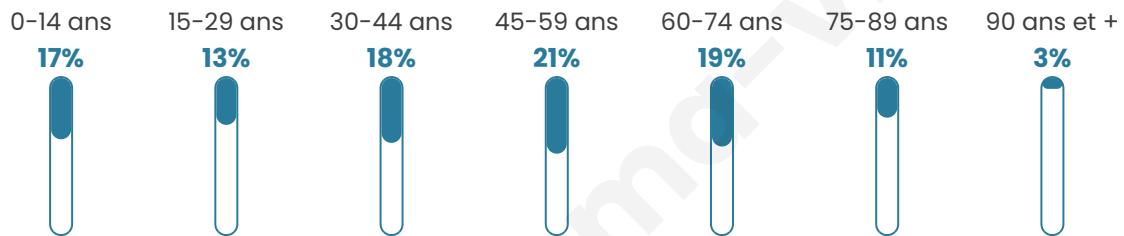

1 765

Age moyen

45 ans

Pop active

45.9%

Taux chômage

5.2%

Pop densité

77 h/km²

Revenu moyen

23 070 €/an

Evolution du nombre d'habitants

Sources : Institut national de la statistique et des études économiques (insee) selon Les dernières parutions officielles de 2024 portant sur les années 2020, 2021 et 2022.

Tranche d'âge

Activité professionnelle

Niveau de diplôme

Composition des ménages

Profils électoraux

Premier tour

	Emmanuel MACRON	31.01 %
	Marine LE PEN	24.03 %
	Jean-Luc MÉLENCHON	23.00 %
	Éric ZEMMOUR	4.34 %
	Yannick JADOT	3.86 %
	Valérie PÉCRESE	3.30 %
	Jean LASSALLE	3.11 %
	Fabien ROUSSEL	3.02 %
	Anne HIDALGO	1.98 %
	Nicolas DUPONT- AIGNAN	1.32 %
	Philippe POUTOU	0.66 %
	Nathalie ARTHAUD	0.38 %