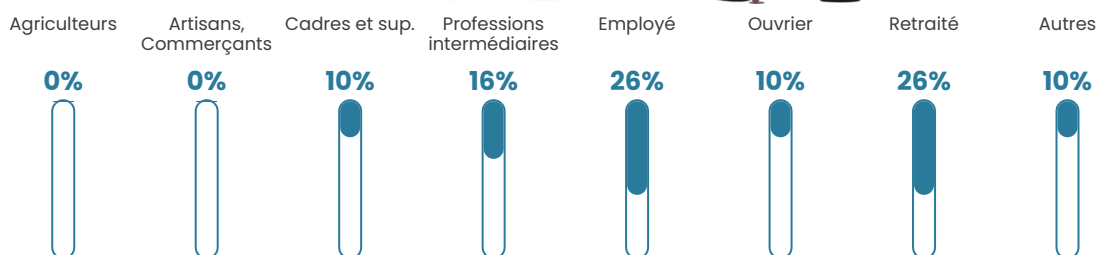

48 h/km²

Revenu moyen

NC

Evolution du nombre d'habitants

Sources : Institut national de la statistique et des études économiques (insee) selon Les dernières parutions officielles de 2024 portant sur les années 2020, 2021 et 2022.

Tranche d'âge

Activité professionnelle

Niveau de diplôme

Composition des ménages

Profils électoraux

Premier tour

	Jean-Luc MÉLENCHON	40.30 %
	Marine LE PEN	20.90 %
	Emmanuel MACRON	11.94 %
	Anne HIDALGO	7.46 %
	Fabien ROUSSEL	2.99 %
	Éric ZEMMOUR	2.99 %
	Yannick JADOT	2.99 %
	Valérie PÉCRESSE	2.99 %
	Philippe POUTOU	2.99 %
	Nicolas DUPONT-AIGNAN	2.99 %
	Jean LASSALLE	1.49 %
	Nathalie ARTHAUD	0.00 %