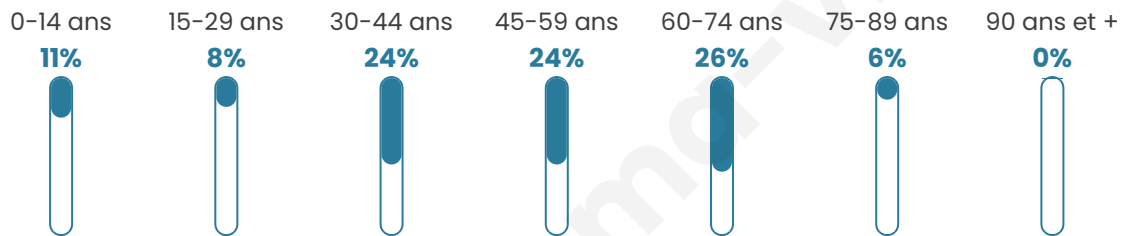

96

Age moyen

47 ans

Pop active

52.1%

Taux chômage

9.7%

Pop densité

48 h/km²

Revenu moyen

NC

Evolution du nombre d'habitants

Sources : Institut national de la statistique et des études économiques (insee) selon Les dernières parutions officielles de 2024 portant sur les années 2020, 2021 et 2022.

Tranche d'âge

Activité professionnelle

Niveau de diplôme

Composition des ménages

Profils électoraux

Premier tour

	Jean-Luc MÉLENCHON	40.30 %
	Marine LE PEN	20.90 %
	Emmanuel MACRON	11.94 %
	Anne HIDALGO	7.46 %
	Fabien ROUSSEL	2.99 %
	Éric ZEMMOUR	2.99 %
	Yannick JADOT	2.99 %
	Valérie PÉCRESSE	2.99 %
	Philippe POUTOU	2.99 %
	Nicolas DUPONT-AIGNAN	2.99 %
	Jean LASSALLE	1.49 %
	Nathalie ARTHAUD	0.00 %