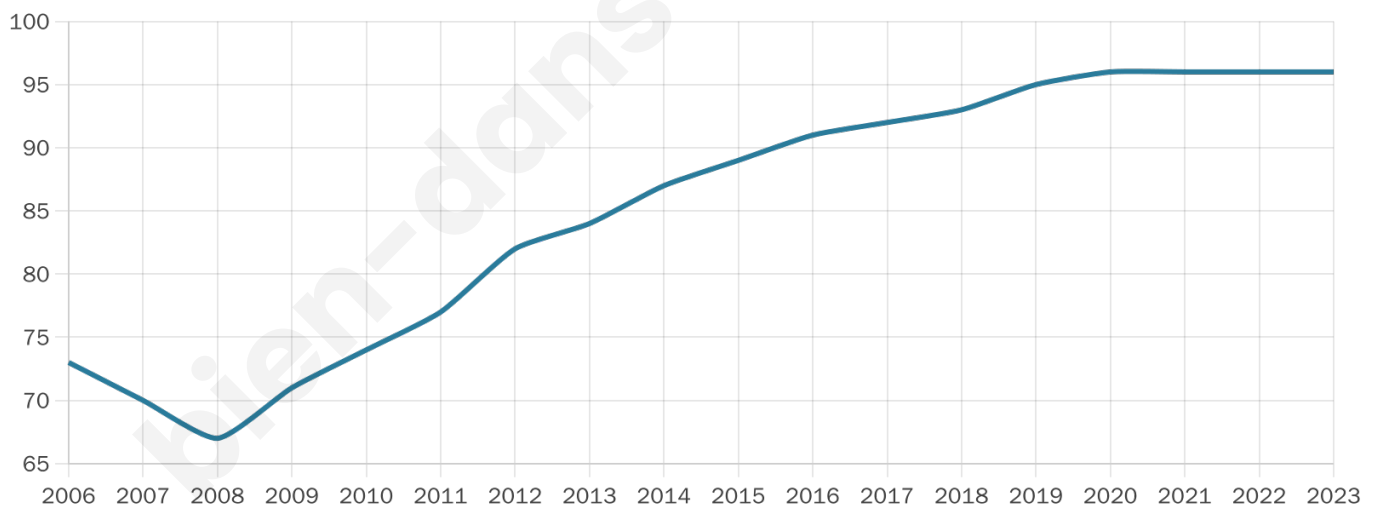

Version web

Ville de Beauvoir-en-Royans

Présenté par

BIEN dans ma **VILLE** 

Sommaire

Situation géographique	3
Statistiques sur la population	4
Evolution du nombre d'habitants	4
Tranche d'âge	5
0-14 ans	5
15-29 ans	5
30-44 ans	5
45-59 ans	5
60-74 ans	5
75-89 ans	5
90 ans et +	5
Activité professionnelle	5
Agriculteurs	5
Artisans, Commerçants	5
Cadres et sup.	5
Professions intermédiaires	5
Employé	5
Ouvrier	5
Retraité	5
Autres	5
Niveau de diplôme	6
Sans diplôme ou CEP	6
Brevet, BEPC, DNB	6
CAP-BEP ou équivalent	6
BAC ou équivalent	6
BAC+2	6
BAC+3 ou +4	6
BAC+5 ou plus	6
Composition des ménages	6
Couple sans enfant	6
Couple avec enfant(s)	6
Famille monoparentale	6
Colocation / Autre	6
Personnes seules	6
Profils électoraux	7
Premier tour	7
Sécurité	8
Evolution du nombre d'infractions	8
Pour comparer	9
Services à la population	10
Commerce	10
Éducation	10
Villes autour de Beauvoir-en-Royans	11

96

Age moyen

47 ans

Pop active

52.1%

Taux chômage

9.7%

Pop densité

48 h/km²

Revenu moyen

NC

Evolution du nombre d'habitants

Sources : Institut national de la statistique et des études économiques (insee) selon Les dernières parutions officielles de 2024 portant sur les années 2020, 2021 et 2022.