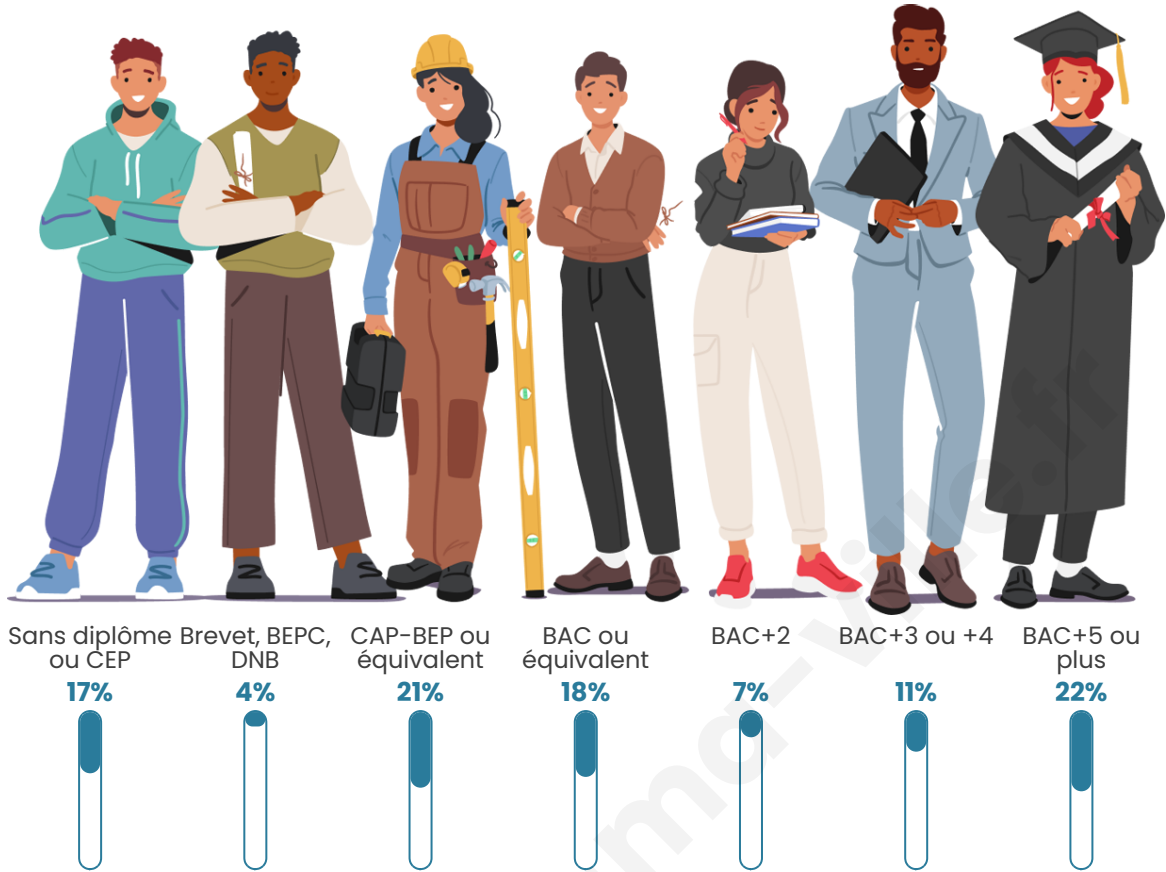

96

Age moyen

47 ans

Pop active

52.1%

Taux chômage

9.7%

Pop densité

Tranche d'âge

Activité professionnelle

Niveau de diplôme

Composition des ménages

Profils électoraux

Premier tour

	Jean-Luc MÉLENCHON	40.30 %
	Marine LE PEN	20.90 %
	Emmanuel MACRON	11.94 %
	Anne HIDALGO	7.46 %
	Fabien ROUSSEL	2.99 %
	Éric ZEMMOUR	2.99 %
	Yannick JADOT	2.99 %
	Valérie PÉCRESSE	2.99 %
	Philippe POUTOU	2.99 %
	Nicolas DUPONT-AIGNAN	2.99 %
	Jean LASSALLE	1.49 %
	Nathalie ARTHAUD	0.00 %