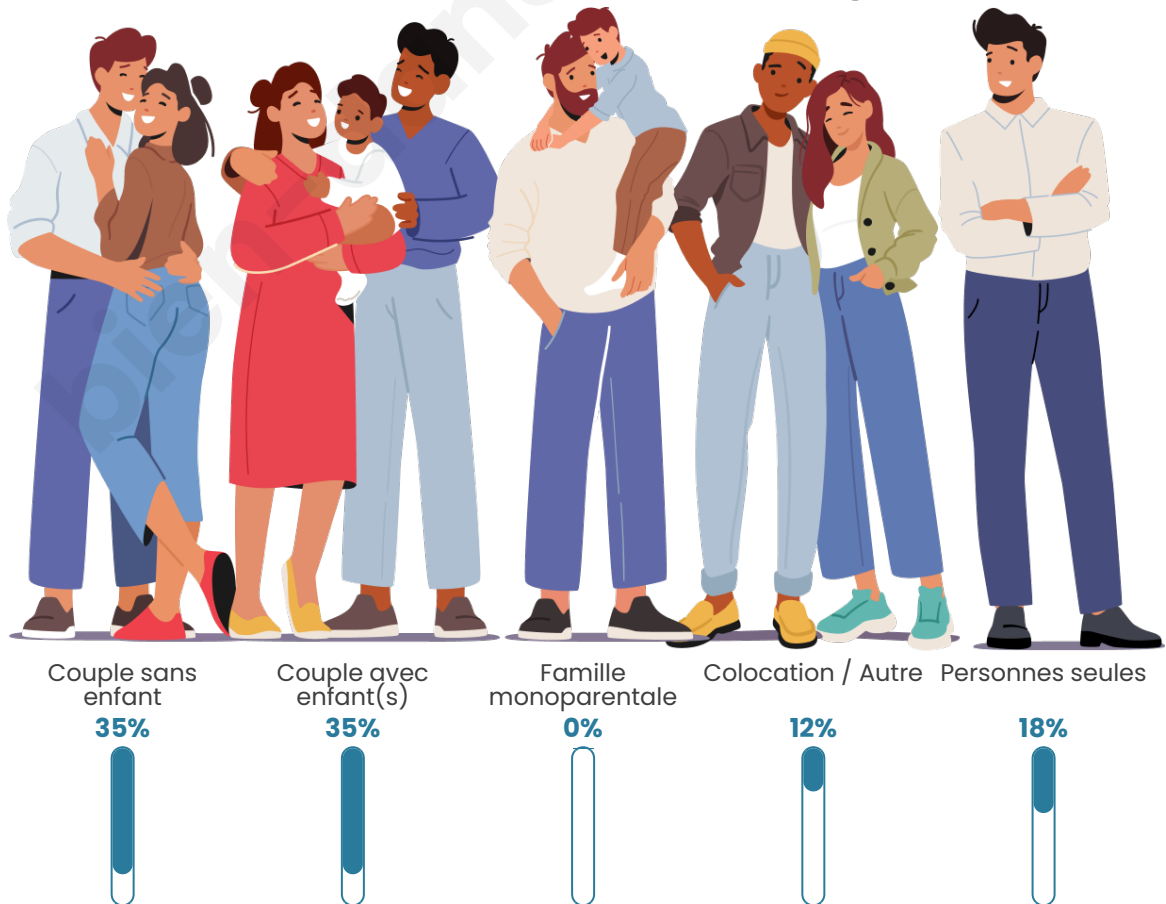

Tranche d'âge

Activité professionnelle

Niveau de diplôme

Composition des ménages

Profils électoraux

Premier tour

	Jean-Luc MÉLENCHON	40.30 %
	Marine LE PEN	20.90 %
	Emmanuel MACRON	11.94 %
	Anne HIDALGO	7.46 %
	Fabien ROUSSEL	2.99 %
	Éric ZEMMOUR	2.99 %
	Yannick JADOT	2.99 %
	Valérie PÉCRESSE	2.99 %
	Philippe POUTOU	2.99 %
	Nicolas DUPONT-AIGNAN	2.99 %
	Jean LASSALLE	1.49 %
	Nathalie ARTHAUD	0.00 %