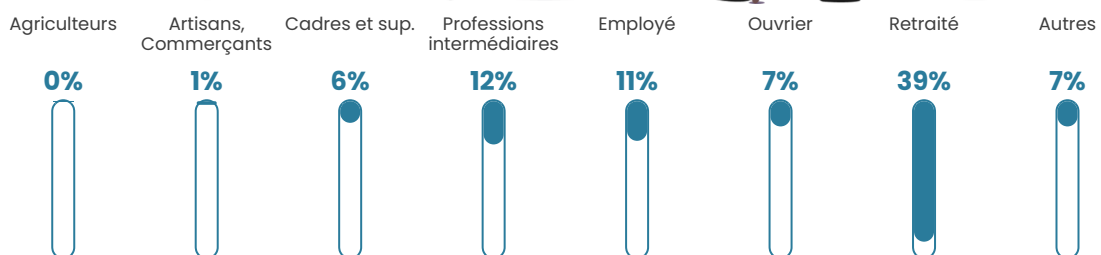

553 h/km²

Revenu moyen

25 190 €/an

Evolution du nombre d'habitants

Sources : Institut national de la statistique et des études économiques (insee) selon Les dernières parutions officielles de 2024 portant sur les années 2020, 2021 et 2022.

Tranche d'âge

Activité professionnelle

Niveau de diplôme

Composition des ménages

Profils électoraux

Premier tour

	Emmanuel MACRON	32.12 %
	Marine LE PEN	26.59 %
	Jean-Luc MÉLENCHON	15.51 %
	Éric ZEMMOUR	5.34 %
	Yannick JADOT	4.83 %
	Valérie PÉCRESE	4.23 %
	Fabien ROUSSEL	2.92 %
	Nicolas DUPONT- AIGNAN	2.72 %
	Jean LASSALLE	2.42 %
	Anne HIDALGO	1.51 %
	Philippe POUTOU	1.11 %
	Nathalie ARTHAUD	0.70 %