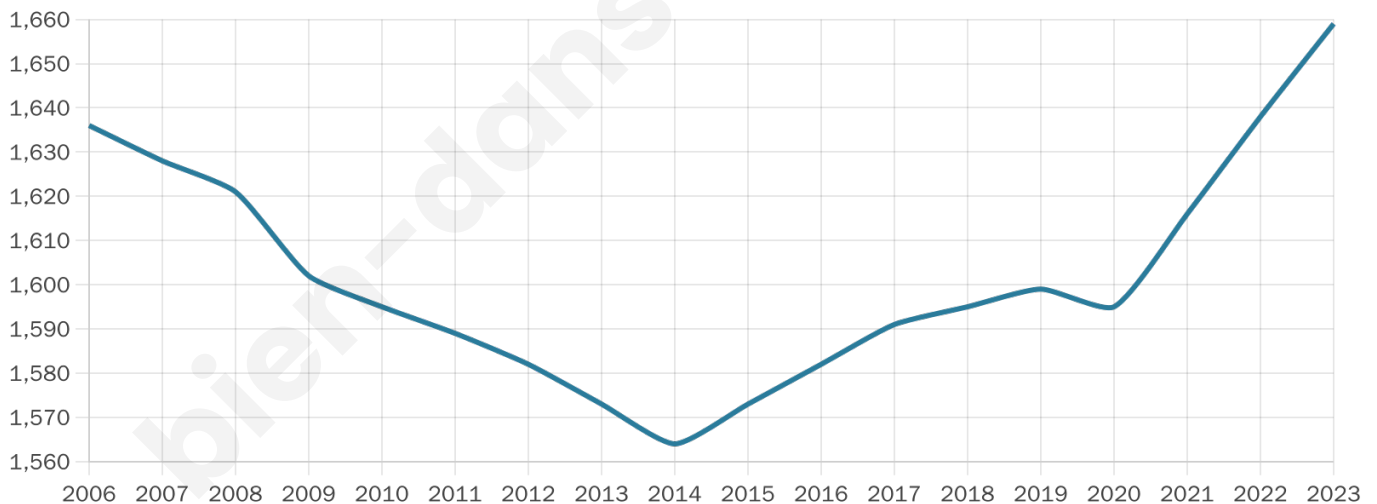

Version web

Ville de Beauvallon

Présenté par

BIEN dans
ma **VILLE** 

Sommaire

Situation géographique	3
Statistiques sur la population	4
Evolution du nombre d'habitants	4
Tranche d'âge	5
0-14 ans	5
15-29 ans	5
30-44 ans	5
45-59 ans	5
60-74 ans	5
75-89 ans	5
90 ans et +	5
Activité professionnelle	5
Agriculteurs	5
Artisans, Commerçants	5
Cadres et sup.	5
Professions intermédiaires	5
Employé	5
Ouvrier	5
Retraité	5
Autres	5
Niveau de diplôme	6
Sans diplôme ou CEP	6
Brevet, BEPC, DNB	6
CAP-BEP ou équivalent	6
BAC ou équivalent	6
BAC+2	6
BAC+3 ou +4	6
BAC+5 ou plus	6
Composition des ménages	6
Couple sans enfant	6
Couple avec enfant(s)	6
Famille monoparentale	6
Colocation / Autre	6
Personnes seules	6
Profil électoraux	7
Premier tour	7
Sécurité	8
Evolution du nombre d'infractions	8
Pour comparer	9
Services à la population	10
Commerce	10
Éducation	10
Villes autour de Beauvallon	12
Avis sur la ville de Beauvallon	13
Moyenne par critère	13
Villes autour de Beauvallon	13
Répartition des avis par note	13
Répartition des avis par note	13

1 659

Age moyen

48 ans

Pop active

40.7%

Taux chômage

4.1%

Pop densité

553 h/km²

Revenu moyen

25 190 €/an

Evolution du nombre d'habitants

Sources : Institut national de la statistique et des études économiques (insee) selon Les dernières parutions officielles de 2024 portant sur les années 2020, 2021 et 2022.