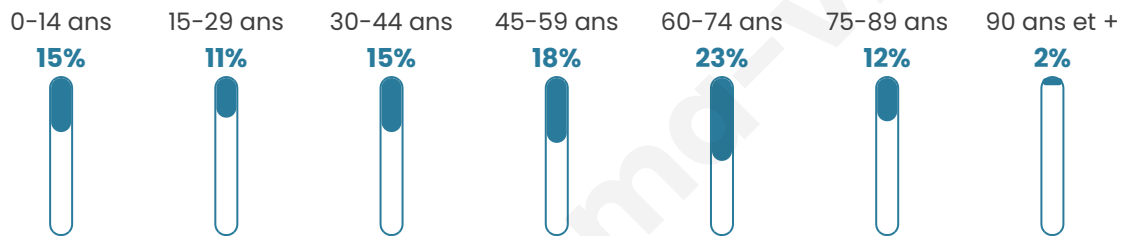

1 659

Age moyen

48 ans

Pop active

40.7%

Taux chômage

4.1%

Pop densité

553 h/km²

Revenu moyen

25 190 €/an

Evolution du nombre d'habitants

Sources : Institut national de la statistique et des études économiques (insee) selon Les dernières parutions officielles de 2024 portant sur les années 2020, 2021 et 2022.

Tranche d'âge

Activité professionnelle

Niveau de diplôme

Composition des ménages

Profils électoraux

Premier tour

	Emmanuel MACRON	32.12 %
	Marine LE PEN	26.59 %
	Jean-Luc MÉLENCHON	15.51 %
	Éric ZEMMOUR	5.34 %
	Yannick JADOT	4.83 %
	Valérie PÉCRESE	4.23 %
	Fabien ROUSSEL	2.92 %
	Nicolas DUPONT- AIGNAN	2.72 %
	Jean LASSALLE	2.42 %
	Anne HIDALGO	1.51 %
	Philippe POUTOU	1.11 %
	Nathalie ARTHAUD	0.70 %