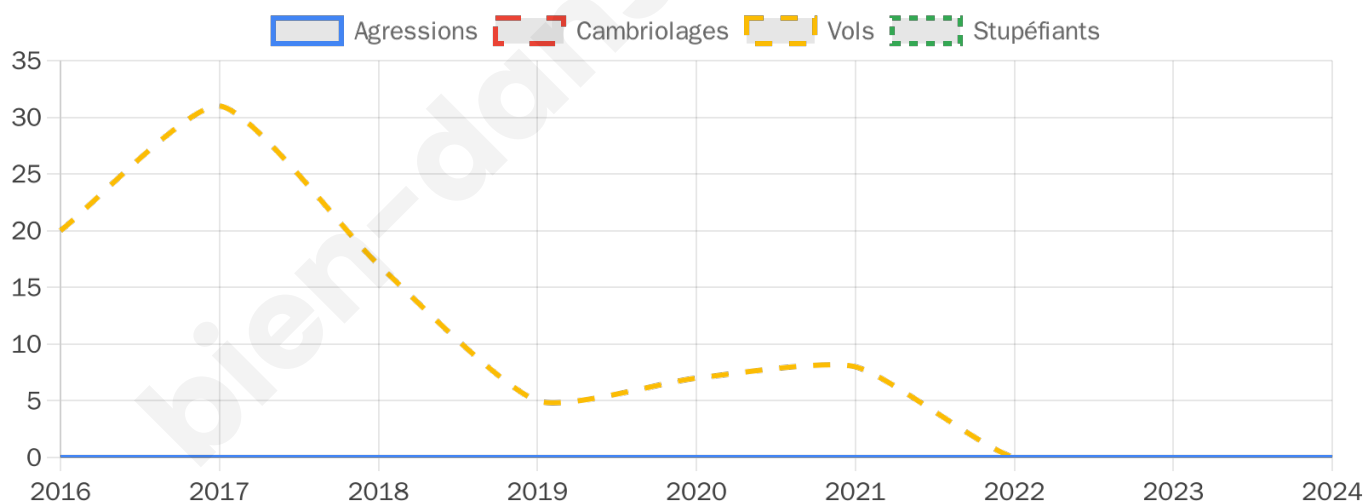

Sécurité

Agressions physiques / sexuelles

0

Cambriolages

0

Vols / dégradations

0

Stupéfiants

0

Evolution du nombre d'infractions