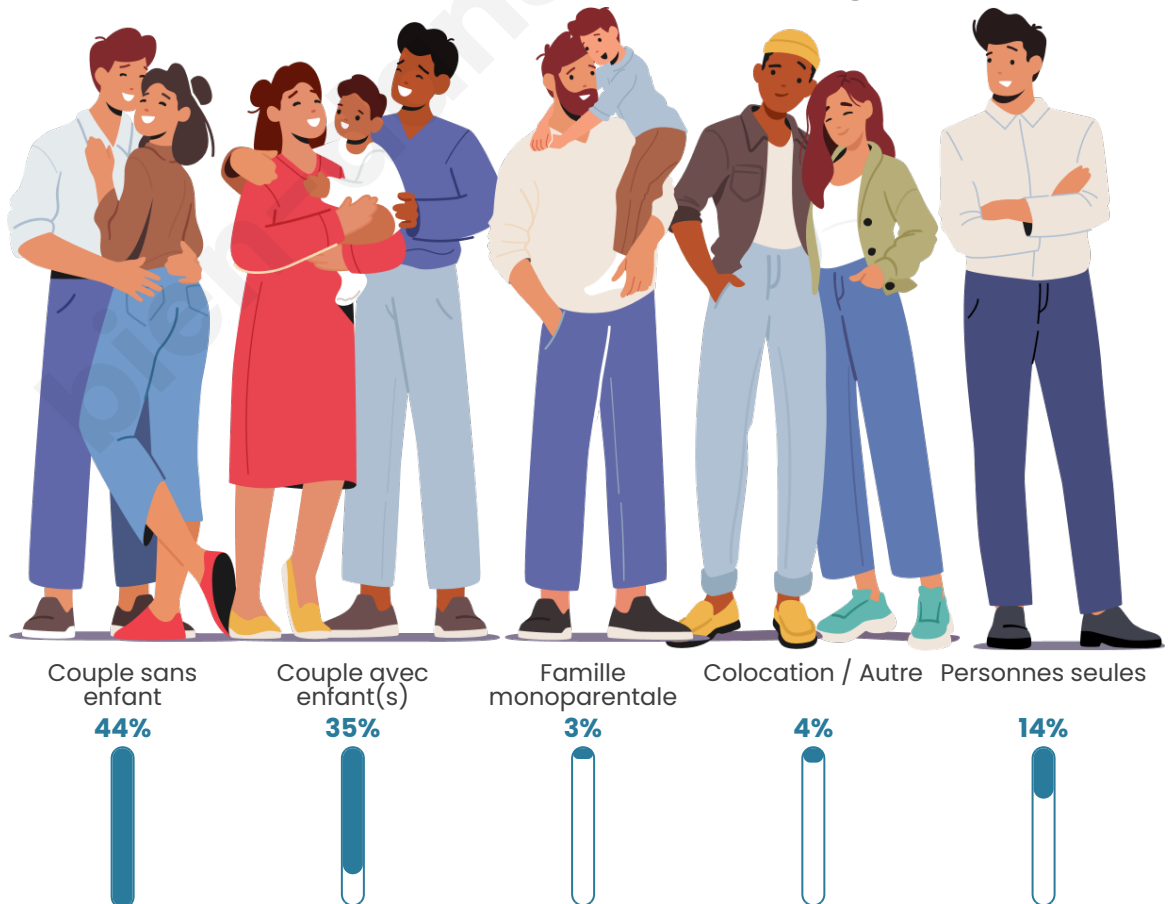

Tranche d'âge

Activité professionnelle

Niveau de diplôme

Composition des ménages

Profils électoraux

Premier tour

	Emmanuel MACRON	32.12 %
	Marine LE PEN	26.59 %
	Jean-Luc MÉLENCHON	15.51 %
	Éric ZEMMOUR	5.34 %
	Yannick JADOT	4.83 %
	Valérie PÉCRESE	4.23 %
	Fabien ROUSSEL	2.92 %
	Nicolas DUPONT- AIGNAN	2.72 %
	Jean LASSALLE	2.42 %
	Anne HIDALGO	1.51 %
	Philippe POUTOU	1.11 %
	Nathalie ARTHAUD	0.70 %