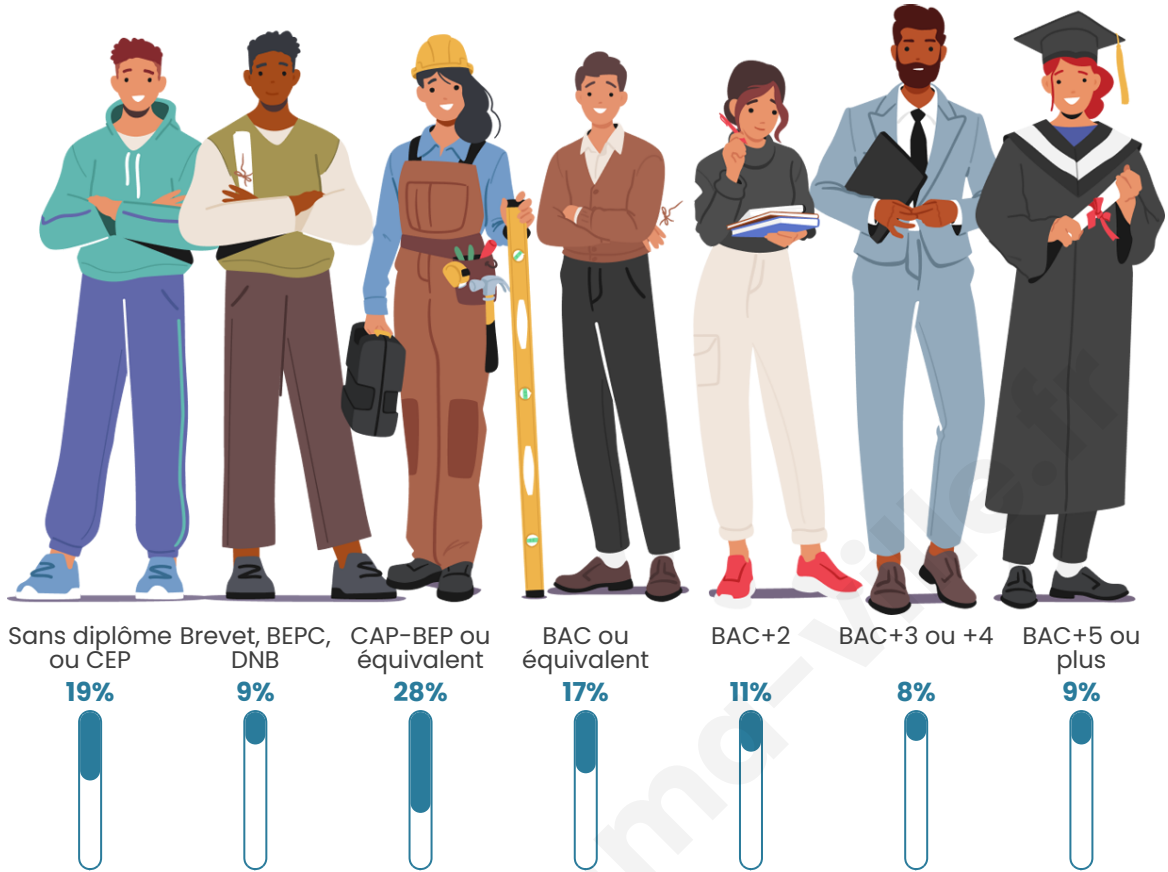

Tranche d'âge

Activité professionnelle

Niveau de diplôme

Composition des ménages

Profils électoraux

Premier tour

	Emmanuel MACRON	32.12 %
	Marine LE PEN	26.59 %
	Jean-Luc MÉLENCHON	15.51 %
	Éric ZEMMOUR	5.34 %
	Yannick JADOT	4.83 %
	Valérie PÉCRESE	4.23 %
	Fabien ROUSSEL	2.92 %
	Nicolas DUPONT- AIGNAN	2.72 %
	Jean LASSALLE	2.42 %
	Anne HIDALGO	1.51 %
	Philippe POUTOU	1.11 %
	Nathalie ARTHAUD	0.70 %