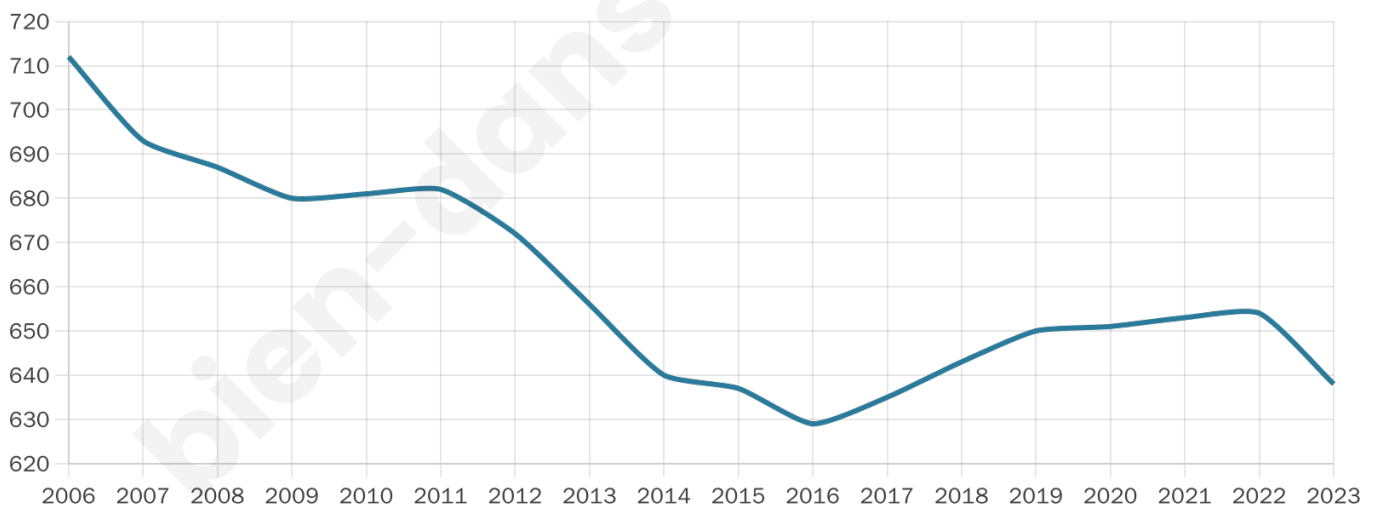

638

Age moyen

47 ans

Pop active

39.3%

Taux chômage

9.7%

Pop densité

53 h/km²

Revenu moyen

19 420 €/an

Evolution du nombre d'habitants

Sources : Institut national de la statistique et des études économiques (insee) selon Les dernières parutions officielles de 2024 portant sur les années 2020, 2021 et 2022.