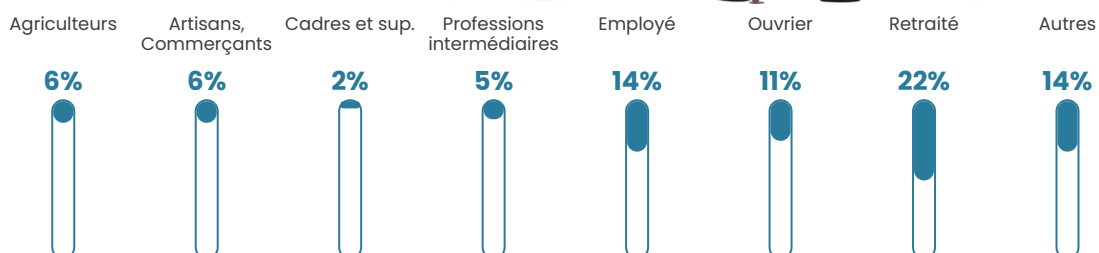

53 h/km²

Revenu moyen

19 420 €/an

Evolution du nombre d'habitants

Sources : Institut national de la statistique et des études économiques (insee) selon Les dernières parutions officielles de 2024 portant sur les années 2020, 2021 et 2022.

Tranche d'âge

Activité professionnelle

Niveau de diplôme

Composition des ménages

Profils électoraux

Premier tour

	Marine LE PEN	35.95 %
	Emmanuel MACRON	25.98 %
	Jean-Luc MÉLENCHON	13.29 %
	Éric ZEMMOUR	5.44 %
	Valérie PÉCRESSE	5.44 %
	Jean LASSALLE	2.72 %
	Fabien ROUSSEL	2.42 %
	Nathalie ARTHAUD	2.11 %
	Yannick JADOT	2.11 %
	Nicolas DUPONT-AIGNAN	2.11 %
	Anne HIDALGO	1.51 %
	Philippe POUTOU	0.91 %