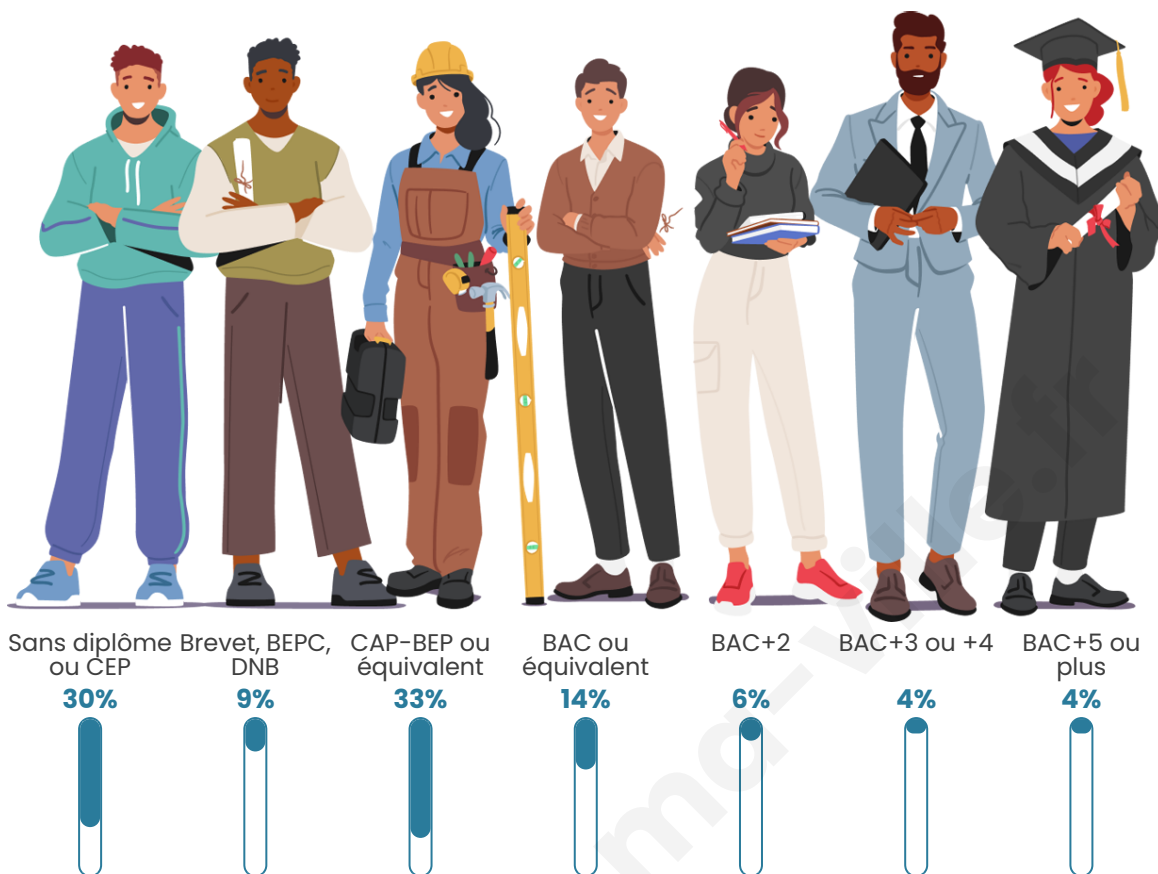

638

Age moyen

47 ans

Pop active

39.3%

Taux chômage

9.7%

Pop densité

Tranche d'âge

Activité professionnelle

Niveau de diplôme

Composition des ménages

Profils électoraux

Premier tour

	Marine LE PEN	35.95 %
	Emmanuel MACRON	25.98 %
	Jean-Luc MÉLENCHON	13.29 %
	Éric ZEMMOUR	5.44 %
	Valérie PÉCRESSE	5.44 %
	Jean LASSALLE	2.72 %
	Fabien ROUSSEL	2.42 %
	Nathalie ARTHAUD	2.11 %
	Yannick JADOT	2.11 %
	Nicolas DUPONT-AIGNAN	2.11 %
	Anne HIDALGO	1.51 %
	Philippe POUTOU	0.91 %