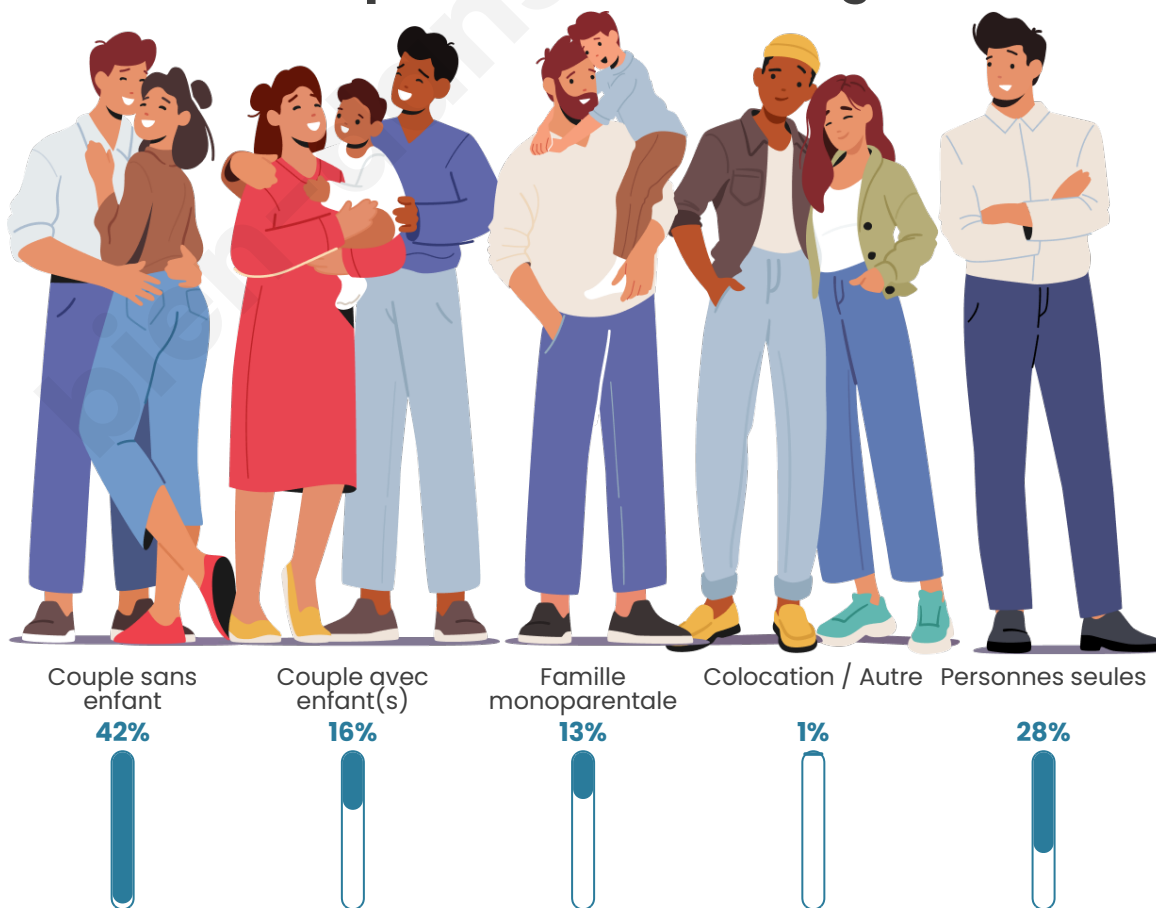

Tranche d'âge

Activité professionnelle

Niveau de diplôme

Composition des ménages

Profils électoraux

Premier tour

	Marine LE PEN	35.95 %
	Emmanuel MACRON	25.98 %
	Jean-Luc MÉLENCHON	13.29 %
	Éric ZEMMOUR	5.44 %
	Valérie PÉCRESSE	5.44 %
	Jean LASSALLE	2.72 %
	Fabien ROUSSEL	2.42 %
	Nathalie ARTHAUD	2.11 %
	Yannick JADOT	2.11 %
	Nicolas DUPONT-AIGNAN	2.11 %
	Anne HIDALGO	1.51 %
	Philippe POUTOU	0.91 %