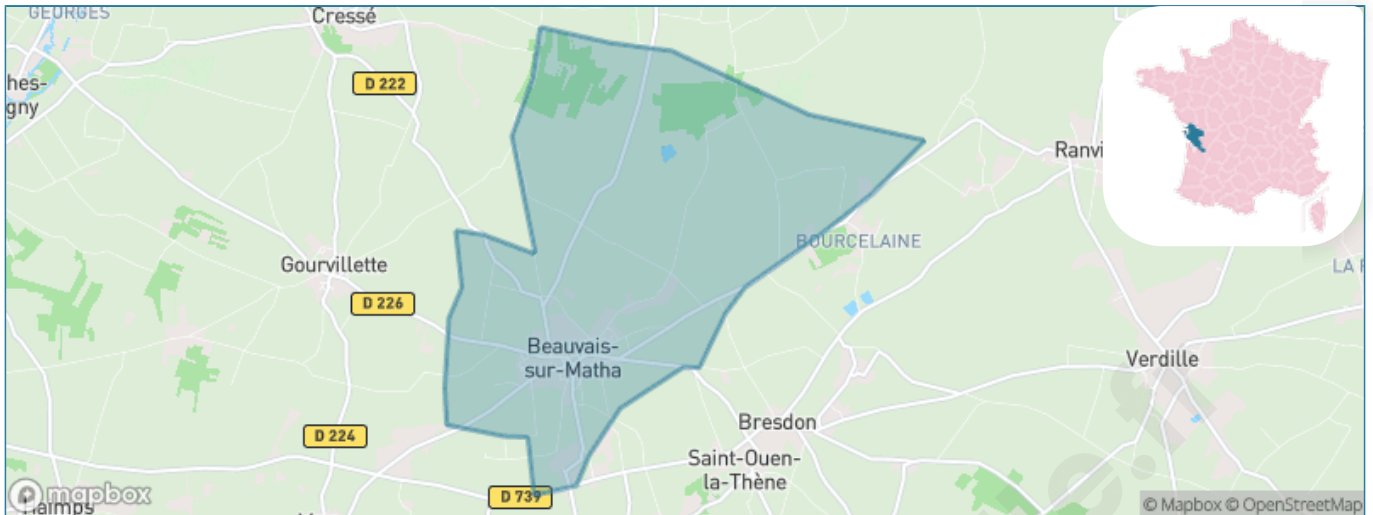

Version web

Ville de Beauvais-sur-Matha

Présenté par

BIEN dans ma **VILLE** 

Sommaire

Situation géographique	3
Statistiques sur la population	4
Evolution du nombre d'habitants	4
Tranche d'âge	5
0-14 ans	5
15-29 ans	5
30-44 ans	5
45-59 ans	5
60-74 ans	5
75-89 ans	5
90 ans et +	5
Activité professionnelle	5
Agriculteurs	5
Artisans, Commerçants	5
Cadres et sup.	5
Professions intermédiaires	5
Employé	5
Ouvrier	5
Retraité	5
Autres	5
Niveau de diplôme	6
Sans diplôme ou CEP	6
Brevet, BEPC, DNB	6
CAP-BEP ou équivalent	6
BAC ou équivalent	6
BAC+2	6
BAC+3 ou +4	6
BAC+5 ou plus	6
Composition des ménages	6
Couple sans enfant	6
Couple avec enfant(s)	6
Famille monoparentale	6
Colocation / Autre	6
Personnes seules	6
Profils électoraux	7
Premier tour	7
Sécurité	8
Evolution du nombre d'infractions	8
Pour comparer	9
Services à la population	10
Commerce	10
Éducation	10
Villes autour de Beauvais-sur-Matha	11

Situation géographique

i Informations clés

- **Région** : Nouvelle-Aquitaine
- **Département** : Charente-Maritime
- **Code postal** : 17490
- **Superficie** : 12 km²

Statistiques sur la population

Nombre d'habitants