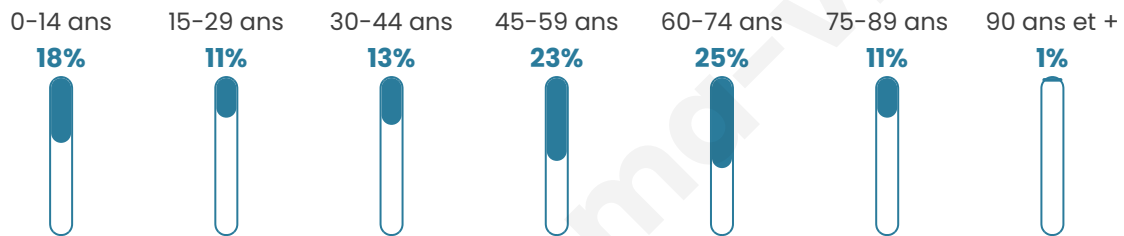

638

Age moyen

47 ans

Pop active

39.3%

Taux chômage

9.7%

Pop densité

53 h/km²

Revenu moyen

19 420 €/an

Evolution du nombre d'habitants

Sources : Institut national de la statistique et des études économiques (insee) selon Les dernières parutions officielles de 2024 portant sur les années 2020, 2021 et 2022.

Tranche d'âge

Activité professionnelle

Niveau de diplôme

Composition des ménages

Profils électoraux

Premier tour

	Marine LE PEN	35.95 %
	Emmanuel MACRON	25.98 %
	Jean-Luc MÉLENCHON	13.29 %
	Éric ZEMMOUR	5.44 %
	Valérie PÉCRESSE	5.44 %
	Jean LASSALLE	2.72 %
	Fabien ROUSSEL	2.42 %
	Nathalie ARTHAUD	2.11 %
	Yannick JADOT	2.11 %
	Nicolas DUPONT-AIGNAN	2.11 %
	Anne HIDALGO	1.51 %
	Philippe POUTOU	0.91 %

443 inscrits

Participation : 76.98%

Votes blancs : 2.05%

Votes nuls : 0.88%

Second tour

	Emmanuel MACRON	47,35 %
	Marine LE PEN	52,65 %

443 inscrits

Participation : 76.52%