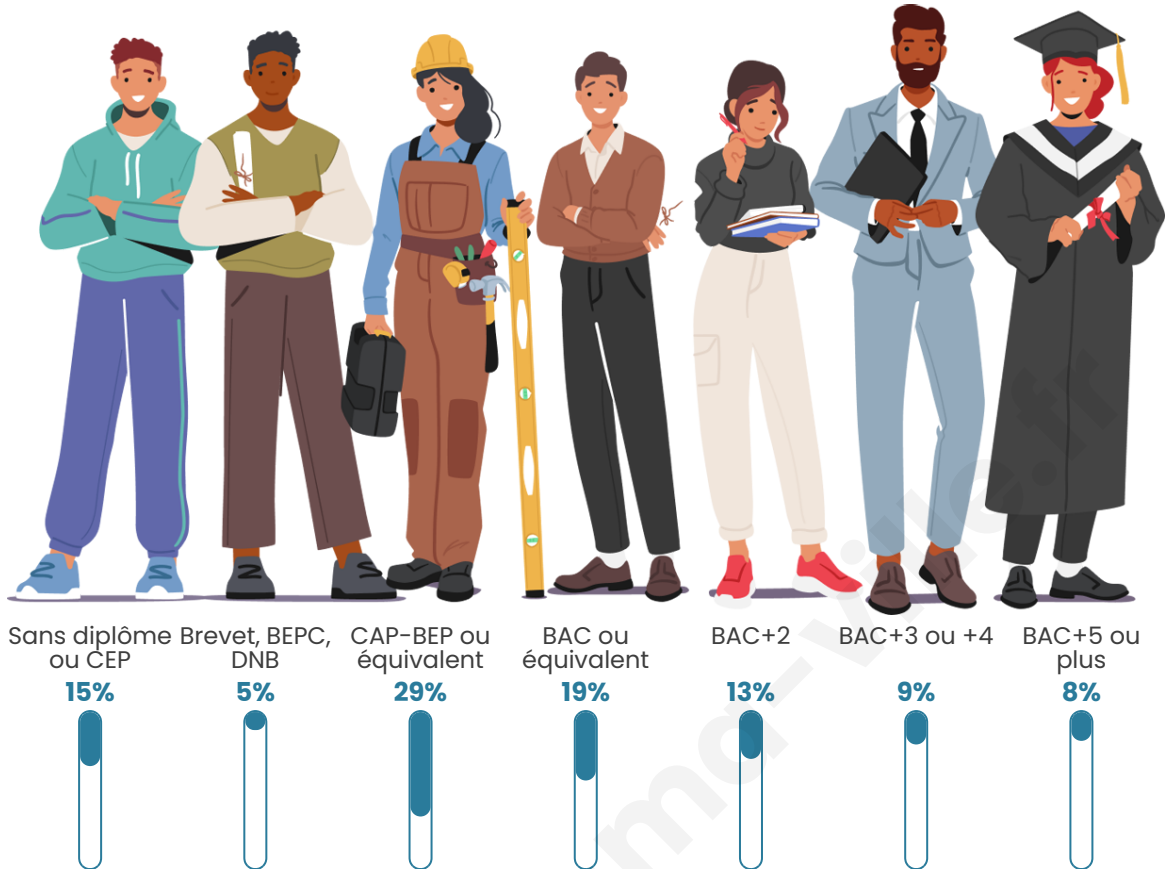

2 488

Age moyen

40 ans

Pop active

50.8%

Taux chômage

5.6%

Pop densité

Tranche d'âge

Activité professionnelle

Niveau de diplôme

Composition des ménages

Profils électoraux

Premier tour

	Emmanuel MACRON	27.59 %
	Marine LE PEN	23.94 %
	Jean-Luc MÉLENCHON	20.42 %
	Éric ZEMMOUR	5.97 %
	Jean LASSALLE	5.37 %
	Yannick JADOT	5.31 %
	Valérie PÉCRESE	3.05 %
	Fabien ROUSSEL	2.92 %
	Anne HIDALGO	2.39 %
	Nicolas DUPONT- AIGNAN	1.79 %
	Philippe POUTOU	0.66 %
	Nathalie ARTHAUD	0.60 %