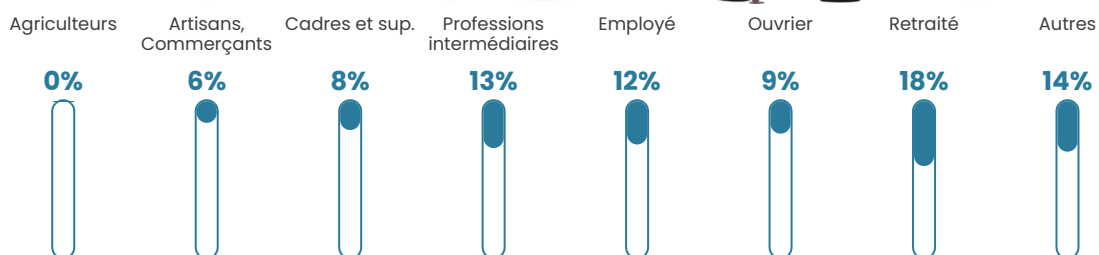

415 h/km²

Revenu moyen

25 130 €/an

Evolution du nombre d'habitants

Sources : Institut national de la statistique et des études économiques (insee) selon Les dernières parutions officielles de 2024 portant sur les années 2020, 2021 et 2022.

Tranche d'âge

Activité professionnelle

Niveau de diplôme

Composition des ménages

Profils électoraux

Premier tour

	Emmanuel MACRON	27.59 %
	Marine LE PEN	23.94 %
	Jean-Luc MÉLENCHON	20.42 %
	Éric ZEMMOUR	5.97 %
	Jean LASSALLE	5.37 %
	Yannick JADOT	5.31 %
	Valérie PÉCRESE	3.05 %
	Fabien ROUSSEL	2.92 %
	Anne HIDALGO	2.39 %
	Nicolas DUPONT- AIGNAN	1.79 %
	Philippe POUTOU	0.66 %
	Nathalie ARTHAUD	0.60 %