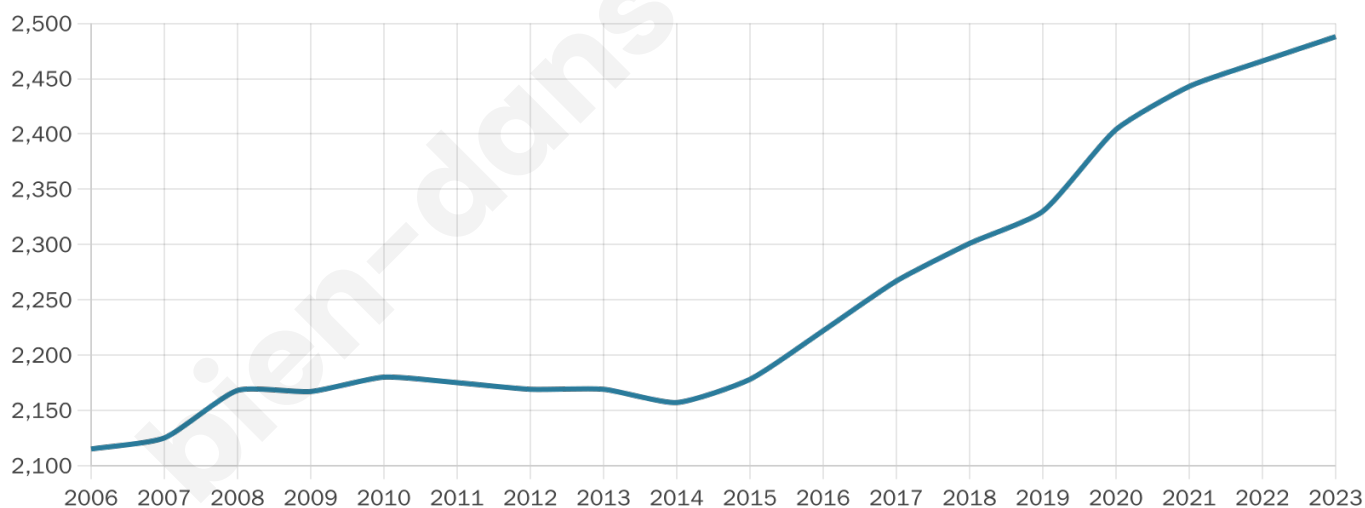

2 488

Age moyen

40 ans

Pop active

50.8%

Taux chômage

5.6%

Pop densité

415 h/km²

Revenu moyen

25 130 €/an

Evolution du nombre d'habitants

Sources : Institut national de la statistique et des études économiques (insee) selon Les dernières parutions officielles de 2024 portant sur les années 2020, 2021 et 2022.