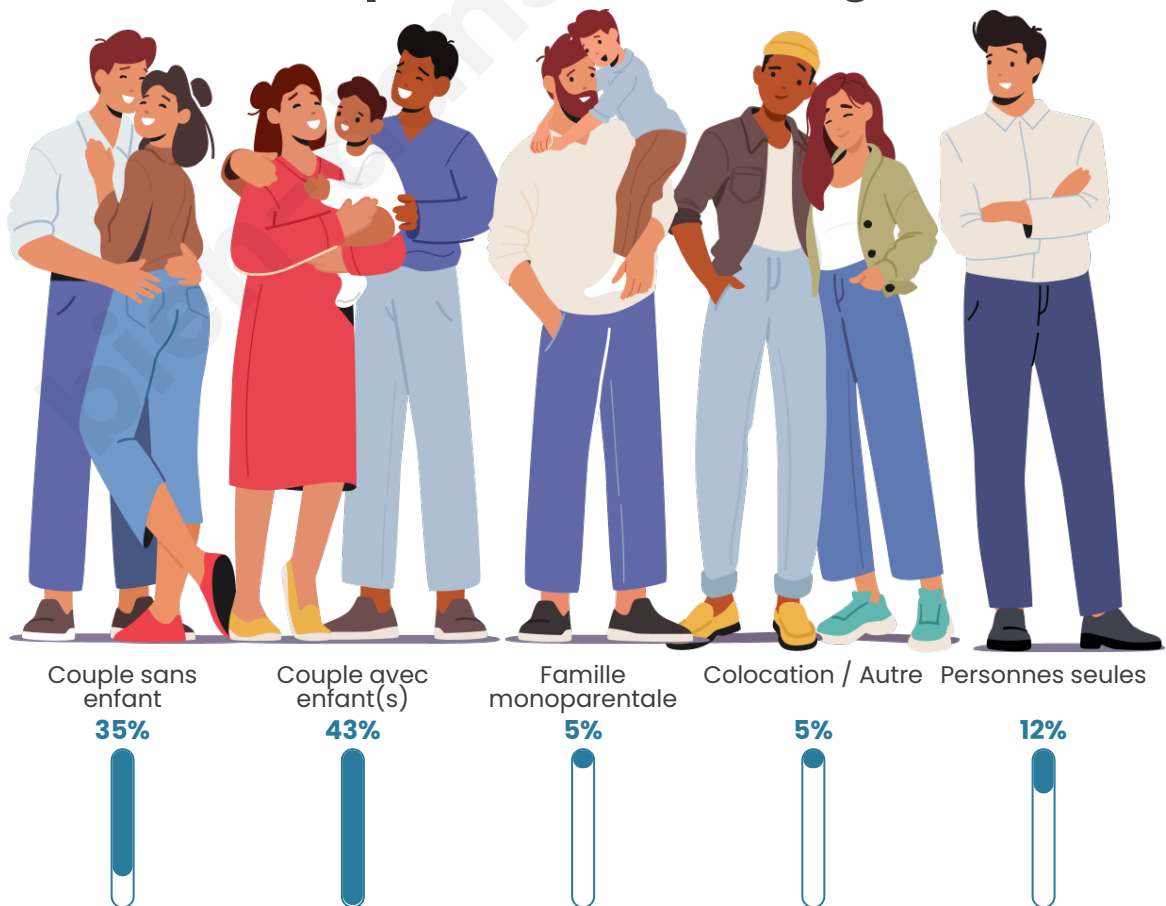

Tranche d'âge

Activité professionnelle

Niveau de diplôme

Composition des ménages

Profils électoraux

Premier tour

	Emmanuel MACRON	27.59 %
	Marine LE PEN	23.94 %
	Jean-Luc MÉLENCHON	20.42 %
	Éric ZEMMOUR	5.97 %
	Jean LASSALLE	5.37 %
	Yannick JADOT	5.31 %
	Valérie PÉCRESE	3.05 %
	Fabien ROUSSEL	2.92 %
	Anne HIDALGO	2.39 %
	Nicolas DUPONT- AIGNAN	1.79 %
	Philippe POUTOU	0.66 %
	Nathalie ARTHAUD	0.60 %