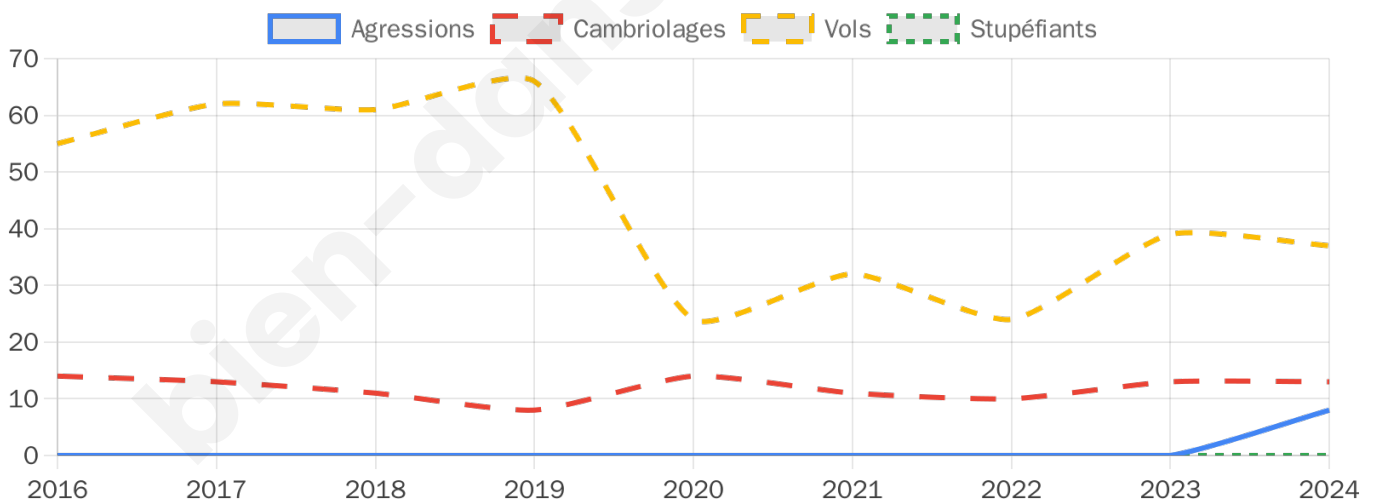

Sécurité

Agressions physiques / sexuelles

8

Cambriolages

13

Vols / dégradations

37

Stupéfiants

0

Evolution du nombre d'infractions