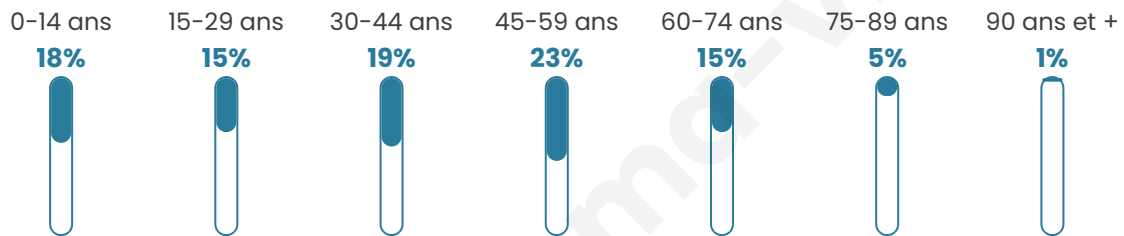

2 488

Age moyen

40 ans

Pop active

50.8%

Taux chômage

5.6%

Pop densité

415 h/km²

Revenu moyen

25 130 €/an

Evolution du nombre d'habitants

Sources : Institut national de la statistique et des études économiques (insee) selon Les dernières parutions officielles de 2024 portant sur les années 2020, 2021 et 2022.

Tranche d'âge

Activité professionnelle

Niveau de diplôme

Composition des ménages

Profils électoraux

Premier tour

	Emmanuel MACRON	27.59 %
	Marine LE PEN	23.94 %
	Jean-Luc MÉLENCHON	20.42 %
	Éric ZEMMOUR	5.97 %
	Jean LASSALLE	5.37 %
	Yannick JADOT	5.31 %
	Valérie PÉCRESE	3.05 %
	Fabien ROUSSEL	2.92 %
	Anne HIDALGO	2.39 %
	Nicolas DUPONT- AIGNAN	1.79 %
	Philippe POUTOU	0.66 %
	Nathalie ARTHAUD	0.60 %